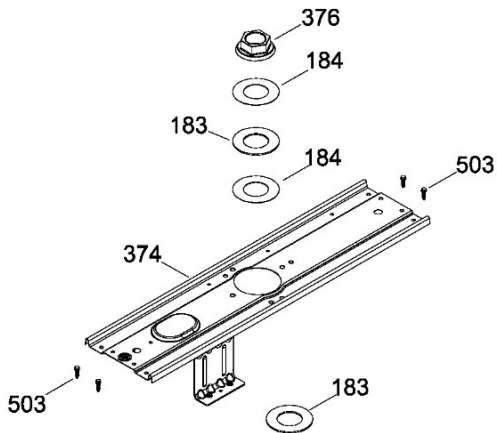

Lavadora Easy Mabe LRE19M

Lavadora Easy Mabe LRE19M

Lavadora Easy Mabe LRE19M

Guía	Componente	Descripción	Cantidad
6	188D2782P001	TOMACORRIENTE 3 TERMINALES	1
10	38-0472-01-9	TIMER CHINO 20 MINUTOS PARA PCB	1
17	188D2789P001	RELOJ	1
17	46-3902-01-5	RELOJ	
20	322B3189P009-6	PLACA DECORATIVA LRE19M	1
23	188D2846G002	ARNES CANAL SIN RODS VSIMTY	1
30	188D2846G003-3	ARNES CANAL SIN RODS VSIMT	1
39	322B2537G006-3	ENS. PERILLA CTRL EASY NARANJA	1
66	13-4084-02-9	HOUSING PARA PCB Y TIMER COMPRA	1
68	46-3902-01-5	ENS. OCB/TIMER LAV.RED. MABE	1
69	38-0473-02-5	PCB PARA LAV.RED. POLEAS (MABE)	1
111	322B2991G009-6	ENS. MANGUERA CORTA NARANJA	1
117	188D2765G008-4	ENS. TAPA TITAN MORADA	1
172	227C2715G022-6	ENS. FALDA TITAN 17-21K MORADA	1
173	188D2791G004	ENS. TINA TITAN 18KG ESM.	1
179	188D2820G002	ENS. AGITADOR	1
182	188D2850P001	TAPON AGITADOR ASPAS	1
183	322B2947P001	EMPAQUE HULE APOLO	2
184	322B2948P001	EMPAQUE CARTON APOLO	2
255	322B3021P008-3	EMPAQUE FALDA TITAN NARANJA	1
256	322B2506P007-6	GROMET PROTECTOR NARANJA	1
258	322B3049P006-8	MOLDURA TINA PP TITAN NARANJA	1
260	227C2657P001	RODAJA POLIPROPILENO	4
261	322B3131P001	CANDADO METALICO RODAJA C	4
262	322B3067P006-0	EMPAQUE TAPA TITAN NARANJA	1
263	322B2710P001	ARANDELA PLANA 3/16 NYLON	1
312	227C2708P003	CAPACITOR PLASTICO 45MF	1

Lavadora Easy Mabe LRE19M

Guía	Componente	Descripción	Cantidad
321	188D2868G001	MOTOR VSIMTY 1/4 HP	1
324	13-3968-02-4	POLEA INDUCIDA C/INSERTO COMPRA	1
327	189D3909P003	BANDA MULTIPLE V EPDM 5 RIBS	1
336	188D2871G001	ENSAMBLE CUBIERTA VSIMTY	1
369	188D2854P001	VENTILADOR MOTOR VSIMTY	1
374	188D2899G004	CANAL SOPORTE TITAN ENS	1
376	322B2913P001	TUERCA TRANSMISION	1
377	189D3903P001	DATGRALCE/AMACENAM1	1
425	322B2990P001	COLADERA BOQUILLA CORTA	1
492	323B1346P001	TORNILLO C/GROMET COPLE	1
492	323B1346P004	TORNILLO C/GROMET COPLE	
496	322B1037P003	TORNILLO	2
503	322B2713P004	TORNILLO HEX N12-14X5/8	9
505	322B2722P001	TORN.1/4-10 X 3/4(P/PLAST.)	3