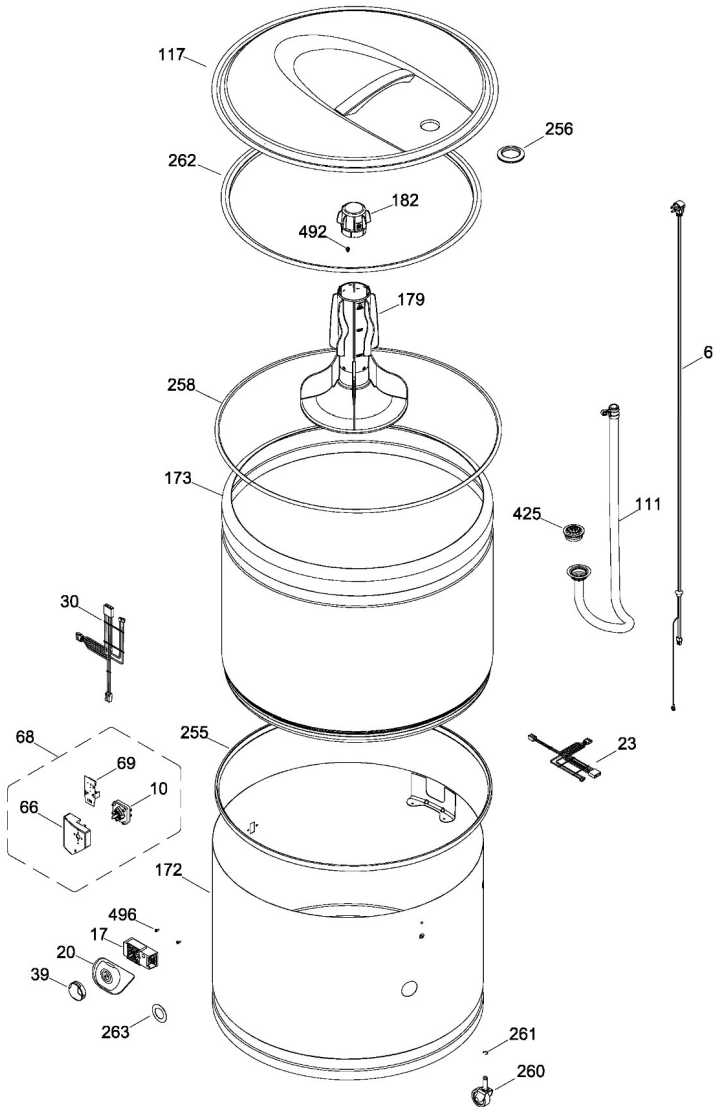

Lavadora Easy Mabe LRE19M

Lavadora Easy Mabe LRE19M

Lavadora Easy Mabe LRE19M

Guía	Componente	Descripción	Cantidad
6	188D2782P001	TOMACORRIENTE 3 TERMINALES	1
10	38-0472-01-9	TIMER CHINO 20 MINUTOS PARA PCB	1
17	188D2789P001	RELOJ	1
17	46-3902-01-5	RELOJ	
20	322B3189P009-6	PLACA DECORATIVA LRE19M	1
23	188D2846G002	ARNES CANAL SIN RODS VSIMTY	1
30	188D2846G003-3	ARNES CANAL SIN RODS VSIMT	1
39	322B2537G006-3	ENS. PERILLA CTRL EASY NARANJA	1
66	13-4084-02-9	HOUSING PARA PCB Y TIMER COMPRA	1
68	46-3902-01-5	ENS. OCB/TIMER LAV.RED. MABE	1
69	38-0473-02-5	PCB PARA LAV.RED. POLEAS (MABE)	1
111	322B2991G009-6	ENS. MANGUERA CORTA NARANJA	1
117	188D2765G008-4	ENS. TAPA TITAN MORADA	1
172	227C2715G022-6	ENS. FALDA TITAN 17-21K MORADA	1
173	188D2791G004	ENS. TINA TITAN 18KG ESM.	1
179	188D2820G002	ENS. AGITADOR	1
182	188D2850P001	TAPON AGITADOR ASPAS	1
183	322B2947P001	EMPAQUE HULE APOLO	2
184	322B2948P001	EMPAQUE CARTON APOLO	2
255	322B3021P008-3	EMPAQUE FALDA TITAN NARANJA	1
256	322B2506P007-6	GROMET PROTECTOR NARANJA	1
258	322B3049P006-8	MOLDURA TINA PP TITAN NARANJA	1
260	227C2657P001	RODAJA POLIPROPILENO	4
261	322B3131P001	CANDADO METALICO RODAJA C	4
262	322B3067P006-0	EMPAQUE TAPA TITAN NARANJA	1
263	322B2710P001	ARANDELA PLANA 3/16 NYLON	1
312	227C2708P003	CAPACITOR PLASTICO 45MF	1

Lavadora Easy Mabe LRE19M

Guía	Componente	Descripción	Cantidad
321	188D2868G001	MOTOR VSIMTY 1/4 HP	1
324	13-3968-02-4	POLEA INDUCIDA C/INSERTO COMPRA	1
327	189D3909P003	BANDA MULTIPLE V EPDM 5 RIBS	1
336	188D2871G001	ENSAMBLE CUBIERTA VSIMTY	1
369	188D2854P001	VENTILADOR MOTOR VSIMTY	1
374	188D2899G004	CANAL SOPORTE TITAN ENS	1
376	322B2913P001	TUERCA TRANSMISION	1
377	189D3903P001	DATGRALCE/AMACENAM1	1
425	322B2990P001	COLADERA BOQUILLA CORTA	1
492	323B1346P001	TORNILLO C/GROMET COPLE	1
492	323B1346P004	TORNILLO C/GROMET COPLE	
496	322B1037P003	TORNILLO	2
503	322B2713P004	TORNILLO HEX N12-14X5/8	9
505	322B2722P001	TORN.1/4-10 X 3/4(P/PLAST.)	3