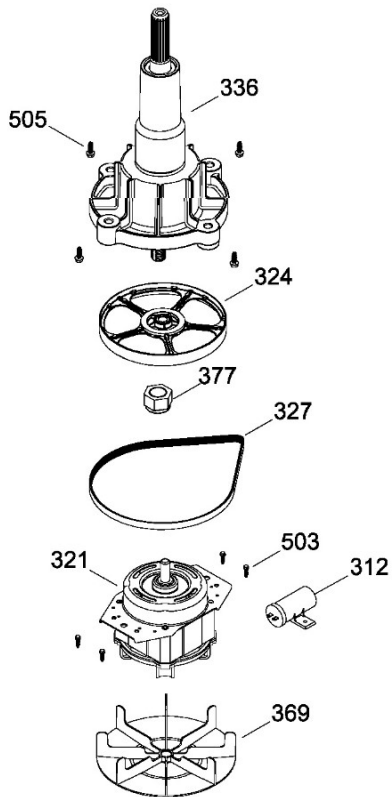

Lavadora Easy Mabe LRE19M

Lavadora Easy Mabe LRE19M

Lavadora Easy Mabe LRE19M

Guía	Componente	Descripción	Cantidad
6	188D2782P001	TOMACORRIENTE 3 TERMINALES	1
10	38-0472-01-9	TIMER CHINO 20 MINUTOS PARA PCB	1
17	188D2789P001	RELOJ	1
17	46-3902-01-5	RELOJ	
20	322B3189P009-6	PLACA DECORATIVA LRE19M	1
23	188D2846G002	ARNES CANAL SIN RODS VSIMTY	1
30	188D2846G003-3	ARNES CANAL SIN RODS VSIMT	1
39	322B2537G006-3	ENS. PERILLA CTRL EASY NARANJA	1
66	13-4084-02-9	HOUSING PARA PCB Y TIMER COMPRA	1
68	46-3902-01-5	ENS. OCB/TIMER LAV.RED. MABE	1
69	38-0473-02-5	PCB PARA LAV.RED. POLEAS (MABE)	1
111	322B2991G009-6	ENS. MANGUERA CORTA NARANJA	1
117	188D2765G008-4	ENS. TAPA TITAN MORADA	1
172	227C2715G022-6	ENS. FALDA TITAN 17-21K MORADA	1
173	188D2791G004	ENS. TINA TITAN 18KG ESM.	1
179	188D2820G002	ENS. AGITADOR	1
182	188D2850P001	TAPON AGITADOR ASPAS	1
183	322B2947P001	EMPAQUE HULE APOLO	2
184	322B2948P001	EMPAQUE CARTON APOLO	2
255	322B3021P008-3	EMPAQUE FALDA TITAN NARANJA	1
256	322B2506P007-6	GROMET PROTECTOR NARANJA	1
258	322B3049P006-8	MOLDURA TINA PP TITAN NARANJA	1
260	227C2657P001	RODAJA POLIPROPILENO	4
261	322B3131P001	CANDADO METALICO RODAJA C	4
262	322B3067P006-0	EMPAQUE TAPA TITAN NARANJA	1
263	322B2710P001	ARANDELA PLANA 3/16 NYLON	1
312	227C2708P003	CAPACITOR PLASTICO 45MF	1

Lavadora Easy Mabe LRE19M

Guía	Componente	Descripción	Cantidad
321	188D2868G001	MOTOR VSIMTY 1/4 HP	1
324	13-3968-02-4	POLEA INDUCIDA C/INSERTO COMPRA	1
327	189D3909P003	BANDA MULTIPLE V EPDM 5 RIBS	1
336	188D2871G001	ENSAMBLE CUBIERTA VSIMTY	1
369	188D2854P001	VENTILADOR MOTOR VSIMTY	1
374	188D2899G004	CANAL SOPORTE TITAN ENS	1
376	322B2913P001	TUERCA TRANSMISION	1
377	189D3903P001	DATGRALCE/AMACENAM1	1
425	322B2990P001	COLADERA BOQUILLA CORTA	1
492	323B1346P001	TORNILLO C/GROMET COPLE	1
492	323B1346P004	TORNILLO C/GROMET COPLE	
496	322B1037P003	TORNILLO	2
503	322B2713P004	TORNILLO HEX N12-14X5/8	9
505	322B2722P001	TORN.1/4-10 X 3/4(P/PLAST.)	3