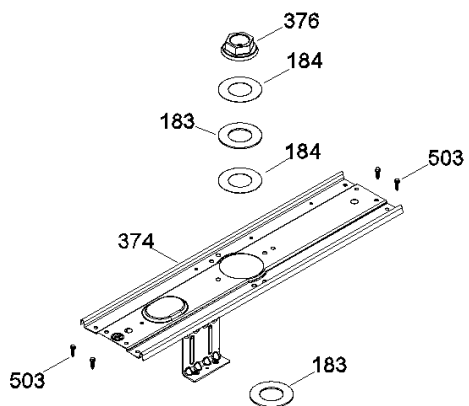

LRE21M0

LRE21M0

LRE21M0

6	188D2782P001	TOMACORRIENTE 3 TERMINALES
10	38-0472-01-9	TIMER CHINO 20 MINUTOS PARA PC
17	188D2789P001	TIMER SELLADO SIN RODILLOS
17	188D2789P001	TIMER SELLADO SIN RODILLOS
20	322B3189P011-2	PLACA DECORATIVA LRE21M0
23	188D2846G002	ARNES CANAL SIN RODS VSIMTY
30	188D2846G003-3	ARNES PARA TIMER CHINO
39	322B2537G006-3	ENS. PERILLA CONTROL NARANJA
66	13-4084-02-9	HOUSING PARA PCB Y TIMER COMPR
68	46-3902-01-5	ENS. OCB/TIMER LAV.RED. MABE
69	38-0473-02-5	TARJETA PARA LAV.RED. POLEAS
111	322B2991G009-6	ENS. MANGUERA CORTA NARANJA
117	188D2765G008-4	ENS.TAPA TITAN MORADA
172	227C2715G022-6	ENS. FALDON TITAN 17-21K MORAD
173	188D2791G004	TINA ENS 18 KG
179	188D2820G002	AGITADOR ENS
182	188D2850P001	TAPON AGITADOR ASPAS
183	322B2947P001	EMPAQUE HULE APOLO
184	322B2948P001	EMPAQUE CARTON APOLO
255	322B3021P008-3	EMPAQUE FALDA TITAN NARANJA
256	322B2506P007-6	GROMET PROTECTOR NARANJA
258	322B3049P006-8	MOLDURA TINA PP TITAN NARANJA
259	322B2759P003	RONDANA PLANA (TROPICALIZADA)
260	227C2657P001	RODAJA POLIPROPILENO S/RODS
261	322B3131P001	CANDADO METALICO RODAJA "C"
262	322B3067P006-0	EMPAQUE TAPA TITAN NARANJA
263	322B2710P001	ARANDELA PLANA NYLON
312	227C2708P003	CAPACITOR PLASTICO 45MF
321	188D2868G001	MOTOR VSIMTY 1/4HP
324	13-3968-02-4	POLEA INDUCIDA C/INSERTO COMPR
327	189D3909P003	BANDA MULTIPLE V EPDM 5 RIBS
336	188D2871G001	ENSAMBLE CUBIERTA VSIMTY
369	188D2854P001	VENTILADOR MOTOR VSIMTY
374	188D2899G004	CANAL SOPORTE TITAN ENS
376	322B2913P001	TUERCA TRANSMISION

377	189D3903P001	TUERCA DE SEGURIDAD
425	322B2990P001	COLADERA BOQUILLA CORTA
492	323B1346P001	TORNILLO C/GROMET COPLE
496	322B1037P003	TORN.PLASTITE TORX 6-19X0.312
503	322B2713P004	TORNILO HEX.N12-14X5/8 SEMIGIM
505	322B2722P001	TORN.1/4"-10 X 3/4"(P/PLAST.)