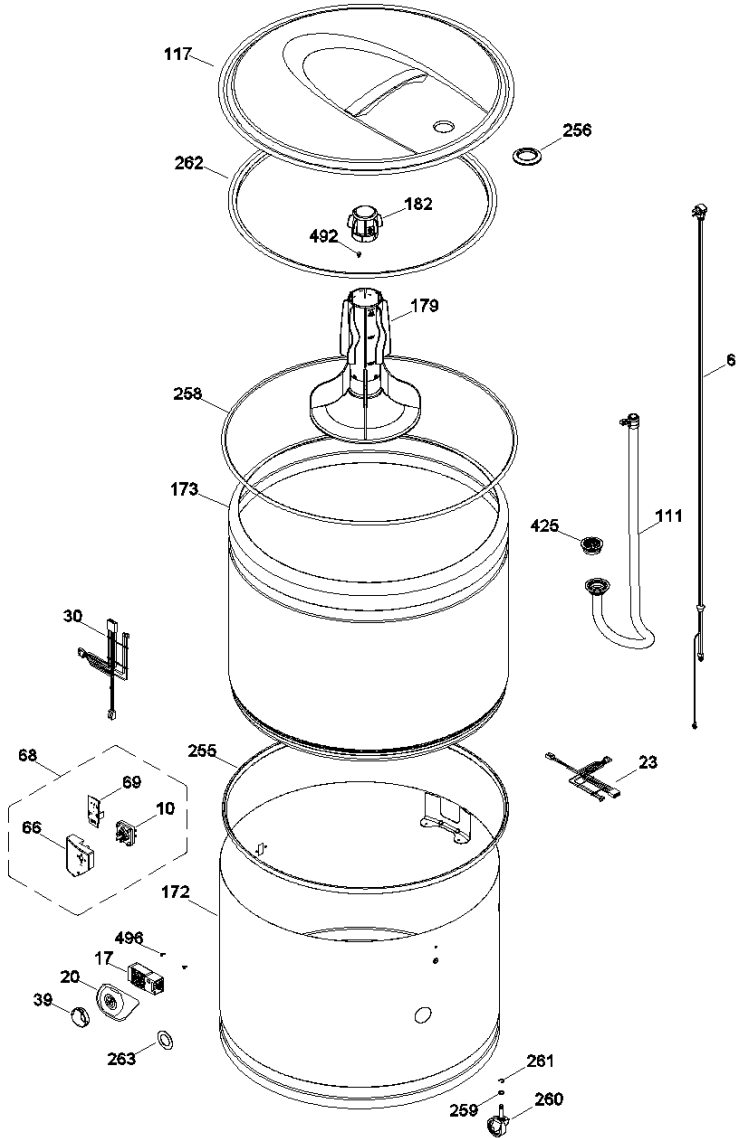

LRE21M0

LRE21M0

LRE21M0

6	188D2782P001	TOMACORRIENTE 3 TERMINALES
10	38-0472-01-9	TIMER CHINO 20 MINUTOS PARA PC
17	188D2789P001	TIMER SELLADO SIN RODILLOS
17	188D2789P001	TIMER SELLADO SIN RODILLOS
20	322B3189P011-2	PLACA DECORATIVA LRE21M0
23	188D2846G002	ARNES CANAL SIN RODS VSIMTY
30	188D2846G003-3	ARNES PARA TIMER CHINO
39	322B2537G006-3	ENS. PERILLA CONTROL NARANJA
66	13-4084-02-9	HOUSING PARA PCB Y TIMER COMPR
68	46-3902-01-5	ENS. OCB/TIMER LAV.RED. MABE
69	38-0473-02-5	TARJETA PARA LAV.RED. POLEAS
111	322B2991G009-6	ENS. MANGUERA CORTA NARANJA
117	188D2765G008-4	ENS.TAPA TITAN MORADA
172	227C2715G022-6	ENS. FALDON TITAN 17-21K MORAD
173	188D2791G004	TINA ENS 18 KG
179	188D2820G002	AGITADOR ENS
182	188D2850P001	TAPON AGITADOR ASPAS
183	322B2947P001	EMPAQUE HULE APOLO
184	322B2948P001	EMPAQUE CARTON APOLO
255	322B3021P008-3	EMPAQUE FALDA TITAN NARANJA
256	322B2506P007-6	GROMET PROTECTOR NARANJA
258	322B3049P006-8	MOLDURA TINA PP TITAN NARANJA
259	322B2759P003	RONDANA PLANA (TROPICALIZADA)
260	227C2657P001	RODAJA POLIPROPILENO S/RODS
261	322B3131P001	CANDADO METALICO RODAJA "C"
262	322B3067P006-0	EMPAQUE TAPA TITAN NARANJA
263	322B2710P001	ARANDELA PLANA NYLON
312	227C2708P003	CAPACITOR PLASTICO 45MF
321	188D2868G001	MOTOR VSIMTY 1/4HP
324	13-3968-02-4	POLEA INDUCIDA C/INSERTO COMPR
327	189D3909P003	BANDA MULTIPLE V EPDM 5 RIBS
336	188D2871G001	ENSAMBLE CUBIERTA VSIMTY
369	188D2854P001	VENTILADOR MOTOR VSIMTY
374	188D2899G004	CANAL SOPORTE TITAN ENS
376	322B2913P001	TUERCA TRANSMISION

377	189D3903P001	TUERCA DE SEGURIDAD
425	322B2990P001	COLADERA BOQUILLA CORTA
492	323B1346P001	TORNILLO C/GROMET COPLE
496	322B1037P003	TORN.PLASTITE TORX 6-19X0.312
503	322B2713P004	TORNILO HEX.N12-14X5/8 SEMIGIM
505	322B2722P001	TORN.1/4"-10 X 3/4"(P/PLAST.)