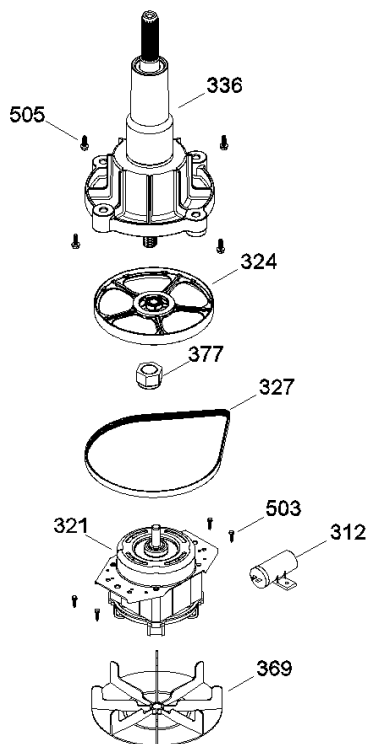

LRE21M0

LRE21M0

LRE21M0

6	188D2782P001	TOMACORRIENTE 3 TERMINALES
10	38-0472-01-9	TIMER CHINO 20 MINUTOS PARA PC
17	188D2789P001	TIMER SELLADO SIN RODILLOS
17	188D2789P001	TIMER SELLADO SIN RODILLOS
20	322B3189P011-2	PLACA DECORATIVA LRE21M0
23	188D2846G002	ARNES CANAL SIN RODS VSIMTY
30	188D2846G003-3	ARNES PARA TIMER CHINO
39	322B2537G006-3	ENS. PERILLA CONTROL NARANJA
66	13-4084-02-9	HOUSING PARA PCB Y TIMER COMPR
68	46-3902-01-5	ENS. OCB/TIMER LAV.RED. MABE
69	38-0473-02-5	TARJETA PARA LAV.RED. POLEAS
111	322B2991G009-6	ENS. MANGUERA CORTA NARANJA
117	188D2765G008-4	ENS.TAPA TITAN MORADA
172	227C2715G022-6	ENS. FALDON TITAN 17-21K MORAD
173	188D2791G004	TINA ENS 18 KG
179	188D2820G002	AGITADOR ENS
182	188D2850P001	TAPON AGITADOR ASPAS
183	322B2947P001	EMPAQUE HULE APOLO
184	322B2948P001	EMPAQUE CARTON APOLO
255	322B3021P008-3	EMPAQUE FALDA TITAN NARANJA
256	322B2506P007-6	GROMET PROTECTOR NARANJA
258	322B3049P006-8	MOLDURA TINA PP TITAN NARANJA
259	322B2759P003	RONDANA PLANA (TROPICALIZADA)
260	227C2657P001	RODAJA POLIPROPILENO S/RODS
261	322B3131P001	CANDADO METALICO RODAJA "C"
262	322B3067P006-0	EMPAQUE TAPA TITAN NARANJA
263	322B2710P001	ARANDELA PLANA NYLON
312	227C2708P003	CAPACITOR PLASTICO 45MF
321	188D2868G001	MOTOR VSIMTY 1/4HP
324	13-3968-02-4	POLEA INDUCIDA C/INSERTO COMPR
327	189D3909P003	BANDA MULTIPLE V EPDM 5 RIBS
336	188D2871G001	ENSAMBLE CUBIERTA VSIMTY
369	188D2854P001	VENTILADOR MOTOR VSIMTY
374	188D2899G004	CANAL SOPORTE TITAN ENS
376	322B2913P001	TUERCA TRANSMISION

377	189D3903P001	TUERCA DE SEGURIDAD
425	322B2990P001	COLADERA BOQUILLA CORTA
492	323B1346P001	TORNILLO C/GROMET COPLE
496	322B1037P003	TORN.PLASTITE TORX 6-19X0.312
503	322B2713P004	TORNILO HEX.N12-14X5/8 SEMIGIM
505	322B2722P001	TORN.1/4"-10 X 3/4"(P/PLAST.)