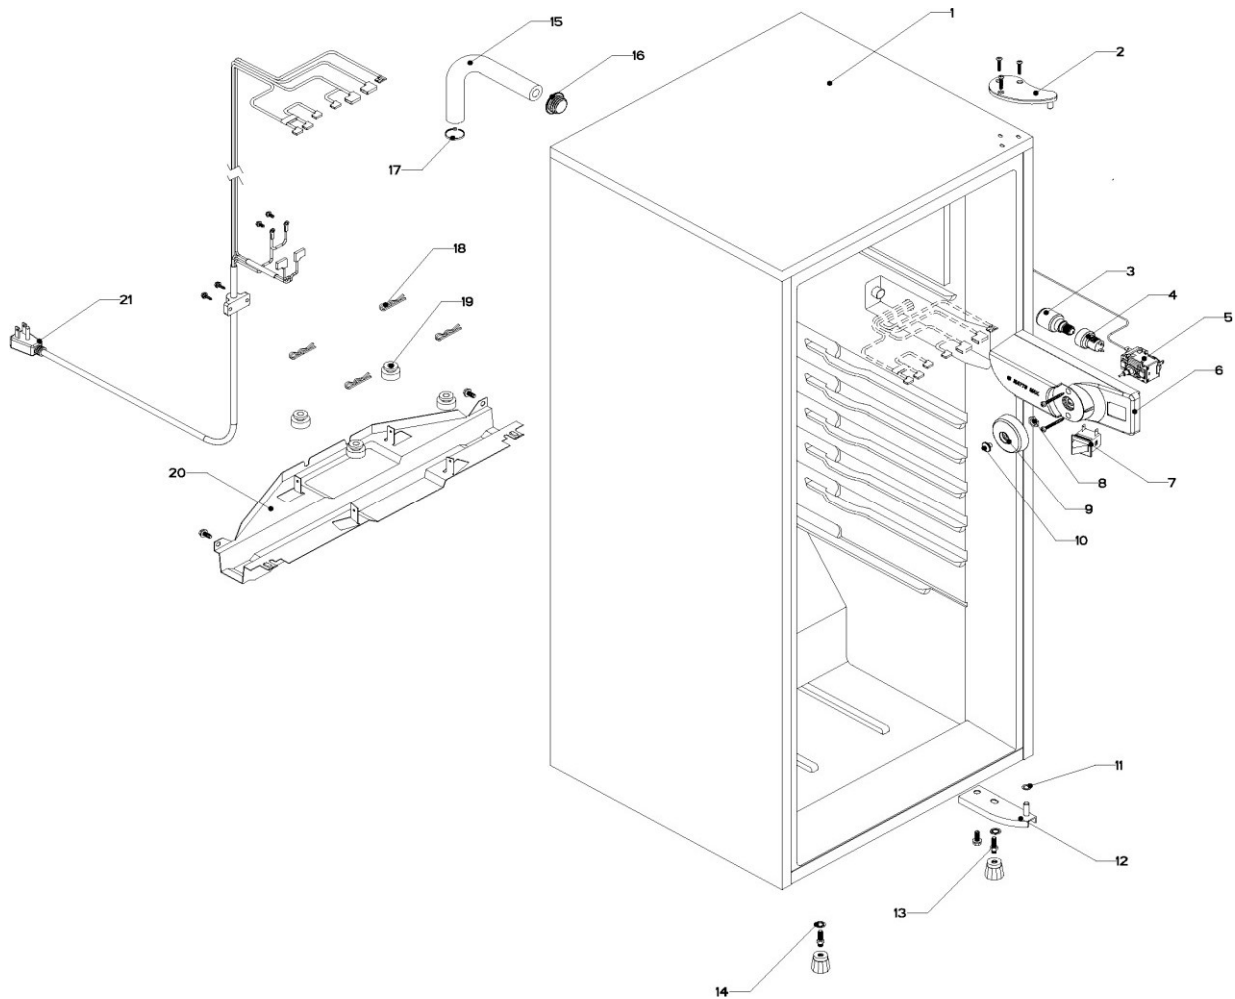

REFRIGERADOR LRP07JXSQ01

Marca	Acros
Capacidad	7 pies
Color	Blanco
Gabinete / Caja Control	

REFRIGERADOR LRP07JXSQ01

Marca		Acros	
Capacidad		7 pies	
Color		Blanco	
Gabinete / Caja Control			
R e f	Descripción	C a n t	Numero de Parte
1	Gabinete (no para servicio)	*	***
2	Bisagra superior	1	R-31357
3	Foco	1	R-31244
4	Portalampara	1	2263413
5	Termostato	1	R-33512
6	Caja de Control	1	R-31250
7	Interruptor de Balancín	1	1118894
8	Tuerca para termostato	**	***
9	Perilla termostato decorada	1	R-39091
10	Botón central de deshielo Acros	1	R-31519
11	Roldana Plastica Bisagra Inferior	1	R-30221
12	Bisagra inferior	1	R-30033Z
13	Nivelador	2	R-30041
14	Roldana Plana Metalica 5/16"	2	R-30268
15	Tubo aislante	1	R-30630
16	Grommet respaldo gabinete	1	R-30776
17	Cintillo tubo aislante	1	R-30419
18	Clip soporte compresor	1	R-31173
19	Amortiguador de compresor	4	R-31240
21	Soporte compresor	1	R-31327
22	Cable de alimentación		R-33604

REFRIGERADOR LRP07JXSQ01

Marca	Acros
Capacidad	7 pies
Color	Blanco
Puerta / Parrillas	

REFRIGERADOR LRP07JXSQ01

Marca		Acros	
Capacidad		7 pies	
Color		Blanco	
Puerta / Parrilla			
R e f	Descripción	C a n t	Numero de Parte
22	Buje puerta	1	R-30070
23	Placa marca	1	2325275
24	Puerta espumada refrigerador	1	R-33635
25	Barandilla chica #1	1	R-31409
26	Barandilla mediana #1	1	R-31409
27	Barandilla chica #3	1	R-31410
28	Barandilla mediana #3	1	R-31410
29	Tope puerta exterior	1	R-30269Z
30	Charola de hielos	2	R-30680
31	Puerta evaporador decorada	1	W10207639
32	Esquinero puerta evaporador	1	R-33367
33	Resorte de torsión	1	R-33138
34	Perno retén	1	R-33202
35	Charola de deshielo	1	R-31256
36	Parrillas de cristal	2	R-33662
37	Cubierta legumbreiro	1	W10207542
38	Cajón legumbreiro	1	W10207539