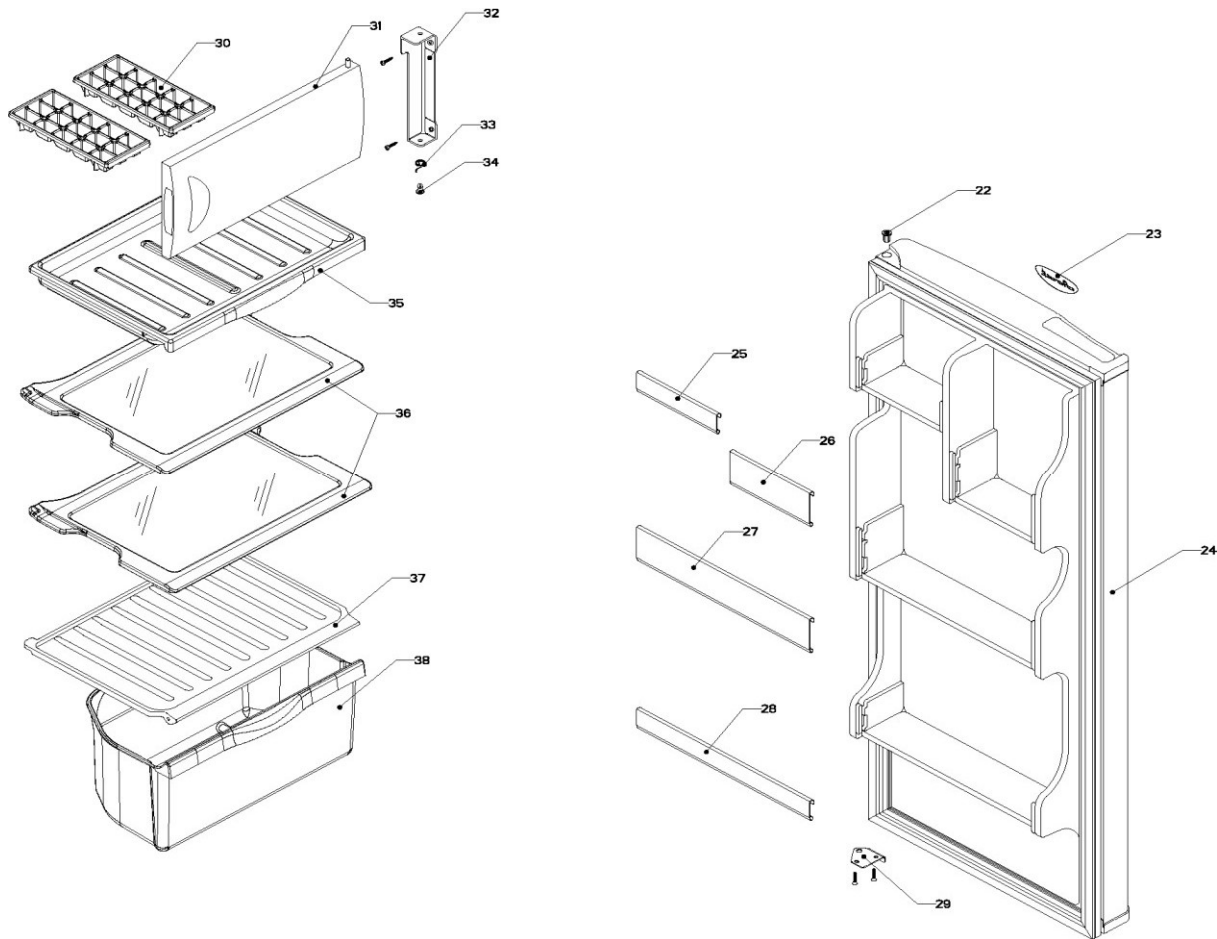

REFRIGERADOR LRP07JXSQ01

Marca	Acros
Capacidad	7 pies
Color	Blanco
Gabinete / Caja Control	

REFRIGERADOR LRP07JXSQ01

Marca		Acros	
Capacidad		7 pies	
Color		Blanco	
Gabinete / Caja Control			
R e f	Descripción	C a n t	Numero de Parte
1	Gabinete (no para servicio)	*	***
2	Bisagra superior	1	R-31357
3	Foco	1	R-31244
4	Portalampara	1	2263413
5	Termostato	1	R-33512
6	Caja de Control	1	R-31250
7	Interruptor de Balancín	1	1118894
8	Tuerca para termostato	**	***
9	Perilla termostato decorada	1	R-39091
10	Botón central de deshielo Acros	1	R-31519
11	Roldana Plastica Bisagra Inferior	1	R-30221
12	Bisagra inferior	1	R-30033Z
13	Nivelador	2	R-30041
14	Roldana Plana Metalica 5/16"	2	R-30268
15	Tubo aislante	1	R-30630
16	Grommet respaldo gabinete	1	R-30776
17	Cintillo tubo aislante	1	R-30419
18	Clip soporte compresor	1	R-31173
19	Amortiguador de compresor	4	R-31240
21	Soporte compresor	1	R-31327
22	Cable de alimentación		R-33604

REFRIGERADOR LRP07JXSQ01

Marca	Acros
Capacidad	7 pies
Color	Blanco
Puerta / Parrillas	

REFRIGERADOR LRP07JXSQ01

Marca		Acros	
Capacidad		7 pies	
Color		Blanco	
Puerta / Parrilla			
R e f	Descripción	C a n t	Numero de Parte
22	Buje puerta	1	R-30070
23	Placa marca	1	2325275
24	Puerta espumada refrigerador	1	R-33635
25	Barandilla chica #1	1	R-31409
26	Barandilla mediana #1	1	R-31409
27	Barandilla chica #3	1	R-31410
28	Barandilla mediana #3	1	R-31410
29	Tope puerta exterior	1	R-30269Z
30	Charola de hielos	2	R-30680
31	Puerta evaporador decorada	1	W10207639
32	Esquinero puerta evaporador	1	R-33367
33	Resorte de torsión	1	R-33138
34	Perno retén	1	R-33202
35	Charola de deshielo	1	R-31256
36	Parrillas de cristal	2	R-33662
37	Cubierta legumbreiro	1	W10207542
38	Cajón legumbreiro	1	W10207539