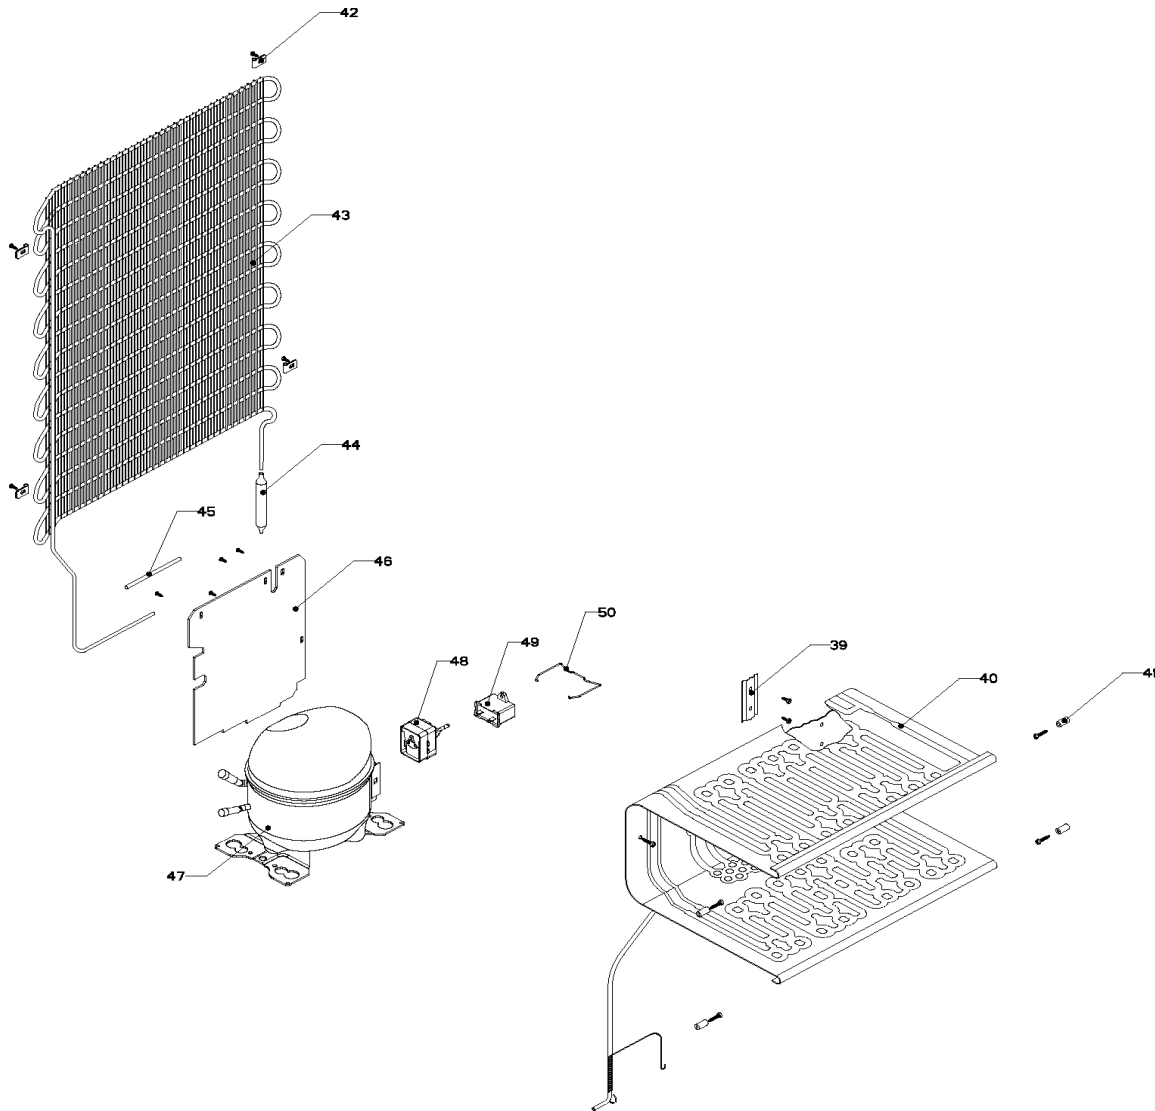

REFRIGERADOR LRP07JXSQ01

Marca	Acros
Capacidad	7 pies
Color	Blanco

Sistema Sellado