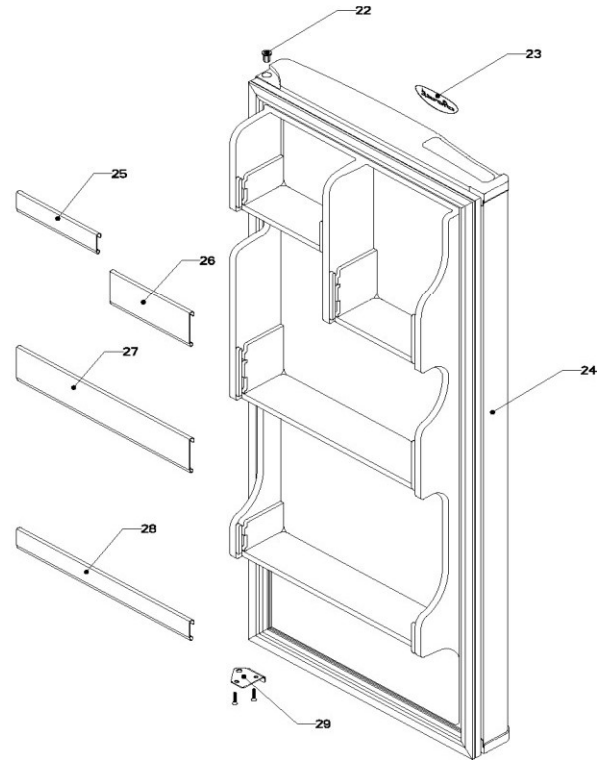

## Gabinete / Caja Control

# REFRIGERADOR LRP07JXSQ02

Marca		Acros	
Capacidad		7 pies	
Color		Blanco	
Gabinete / Caja Control			
R e f	Descripción	C a n t	Numero de Parte
1	Gabinete (no para servicio)	*	***
2	Bisagra superior	1	R-31357
3	Foco	1	R-31244
4	Portalampara	1	2263413
5	Termostato	1	R-33512
6	Caja de Control	1	R-31250
7	Interruptor de Balancín	1	1118894
8	Tuerca para termostato	**	***
9	Perilla termostato decorada	1	R-39091
10	Botón central de deshielo Acros	1	R-31519
11	Roldana Plastica Bisagra Inferior	1	R-30221
12	Bisagra inferior	1	R-30033Z
13	Nivelador	2	R-30041
14	Roldana Plana Metalica 5/16"	2	R-30268
15	Tubo aislante	1	R-30630
16	Grommet respaldo gabinete	1	R-30776
17	Cintillo tubo aislante	1	R-30419
18	Clip soporte compresor	1	R-31173
19	Amortiguador de compresor	4	R-31240
21	Soporte compresor	1	R-31327
22	Cable de alimentación	1	R-33604

## REFRIGERADOR LRP07JXSQ02

Marca		Acros	
Capacidad		7 pies	
Color		Blanco	
Puerta / Parrilla			
R e f	Descripción	C a n t	Numero de Parte
22	Buje puerta	1	R-30070
23	Placa marca	1	2325275
24	Puerta espumada refrigerador	1	R-33635
25	Barandilla chica #1	1	R-31409
26	Barandilla mediana #1	1	R-31409
27	Barandilla chica #3	1	R-31410
28	Barandilla mediana #3	1	R-31410
29	Tope puerta exterior	1	R-30269Z
30	Charola de hielos	2	R-30680
31	Puerta evaporador decorada	1	W10207639
32	Esquinero puerta evaporador	1	R-33367
33	Resorte de torsión	1	R-33138
34	Perno retén	1	R-33202
35	Charola de deshielo	1	R-31256
36	Parrillas de cristal	2	R-33662
37	Cubierta legumbrero	1	W10207542
38	Cajón legumbrero	1	W10207539