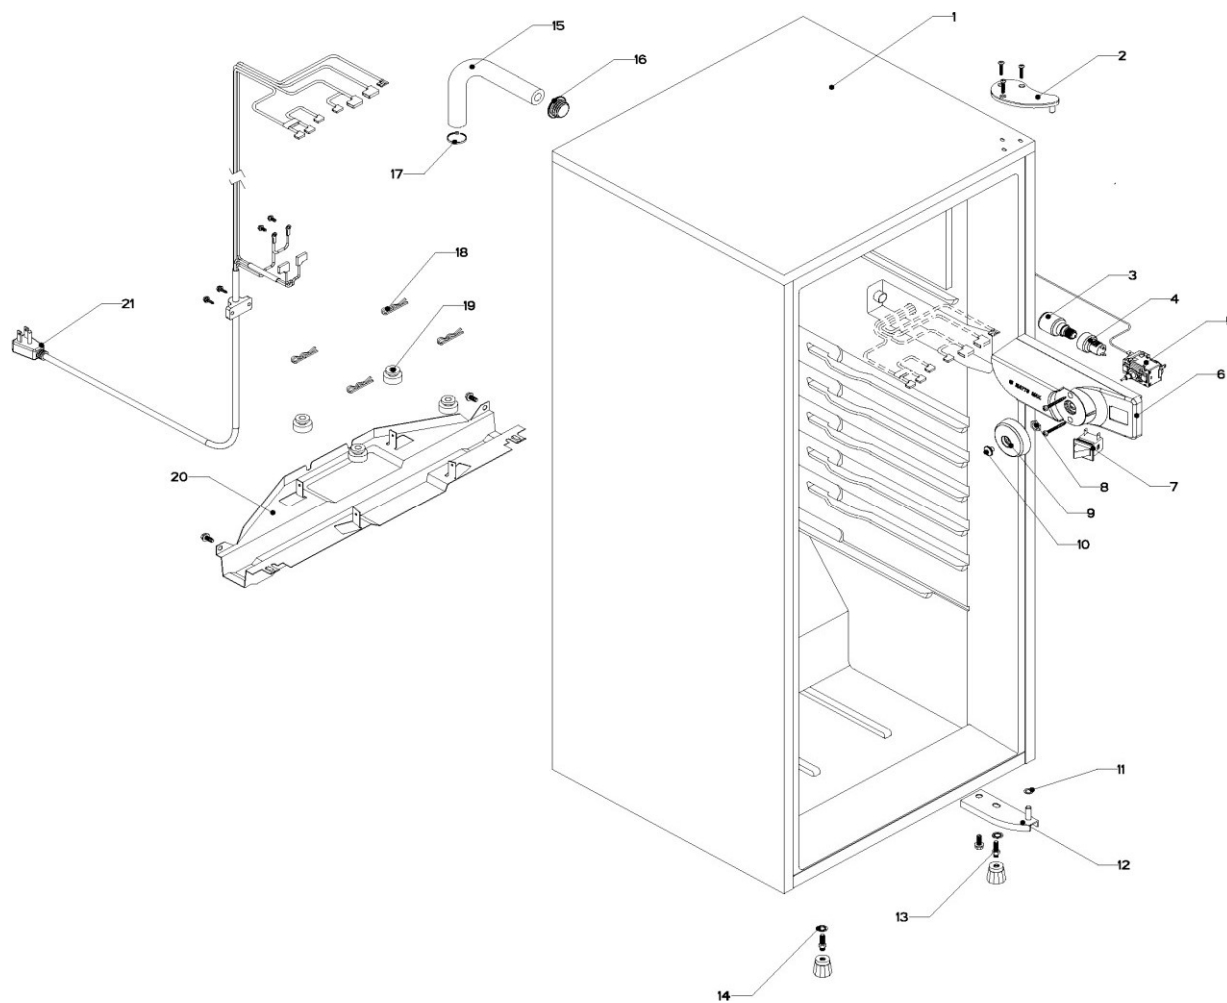

## Gabinete / Caja Control

# REFRIGERADOR LRP07JXSQ02

Marca		Acros	
Capacidad		7 pies	
Color		Blanco	
Gabinete / Caja Control			
R e f	Descripción	C a n t	Numero de Parte
1	Gabinete (no para servicio)	*	***
2	Bisagra superior	1	R-31357
3	Foco	1	R-31244
4	Portalampara	1	2263413
5	Termostato	1	R-33512
6	Caja de Control	1	R-31250
7	Interruptor de Balancín	1	1118894
8	Tuerca para termostato	**	***
9	Perilla termostato decorada	1	R-39091
10	Botón central de deshielo Acros	1	R-31519
11	Roldana Plastica Bisagra Inferior	1	R-30221
12	Bisagra inferior	1	R-30033Z
13	Nivelador	2	R-30041
14	Roldana Plana Metalica 5/16"	2	R-30268
15	Tubo aislante	1	R-30630
16	Grommet respaldo gabinete	1	R-30776
17	Cintillo tubo aislante	1	R-30419
18	Clip soporte compresor	1	R-31173
19	Amortiguador de compresor	4	R-31240
21	Soporte compresor	1	R-31327
22	Cable de alimentación	1	R-33604