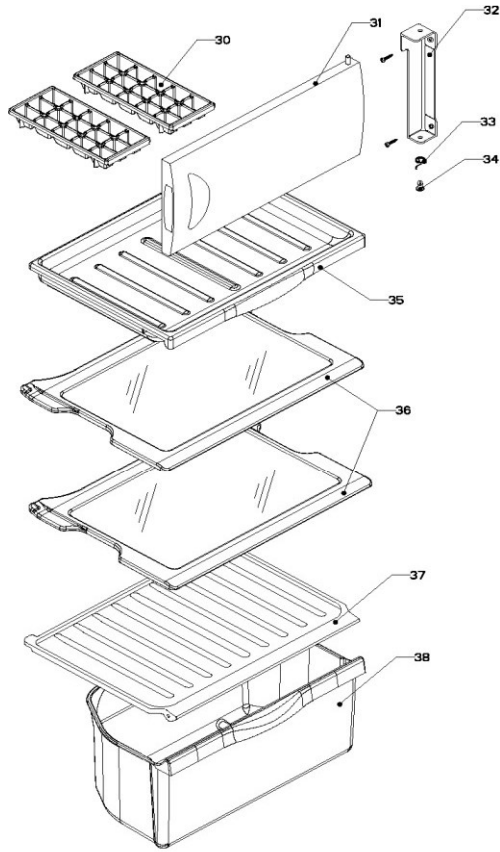

## Gabinete / Caja Control

# REFRIGERADOR LRP07JXSQ02

Marca		Acros	
Capacidad		7 pies	
Color		Blanco	
Gabinete / Caja Control			
R e f	Descripción	C a n t	Numero de Parte
1	Gabinete (no para servicio)	*	***
2	Bisagra superior	1	R-31357
3	Foco	1	R-31244
4	Portalampara	1	2263413
5	Termostato	1	R-33512
6	Caja de Control	1	R-31250
7	Interruptor de Balancín	1	1118894
8	Tuerca para termostato	**	***
9	Perilla termostato decorada	1	R-39091
10	Botón central de deshielo Acros	1	R-31519
11	Roldana Plastica Bisagra Inferior	1	R-30221
12	Bisagra inferior	1	R-30033Z
13	Nivelador	2	R-30041
14	Roldana Plana Metalica 5/16"	2	R-30268
15	Tubo aislante	1	R-30630
16	Grommet respaldo gabinete	1	R-30776
17	Cintillo tubo aislante	1	R-30419
18	Clip soporte compresor	1	R-31173
19	Amortiguador de compresor	4	R-31240
21	Soporte compresor	1	R-31327
22	Cable de alimentación	1	R-33604

## REFRIGERADOR LRP07JXSQ02

Marca		Acros	
Capacidad		7 pies	
Color		Blanco	
Puerta / Parrilla			
R e f	Descripción	C a n t	Numero de Parte
22	Buje puerta	1	R-30070
23	Placa marca	1	2325275
24	Puerta espumada refrigerador	1	R-33635
25	Barandilla chica #1	1	R-31409
26	Barandilla mediana #1	1	R-31409
27	Barandilla chica #3	1	R-31410
28	Barandilla mediana #3	1	R-31410
29	Tope puerta exterior	1	R-30269Z
30	Charola de hielos	2	R-30680
31	Puerta evaporador decorada	1	W10207639
32	Esquinero puerta evaporador	1	R-33367
33	Resorte de torsión	1	R-33138
34	Perno retén	1	R-33202
35	Charola de deshielo	1	R-31256
36	Parrillas de cristal	2	R-33662
37	Cubierta legumbrero	1	W10207542
38	Cajón legumbrero	1	W10207539