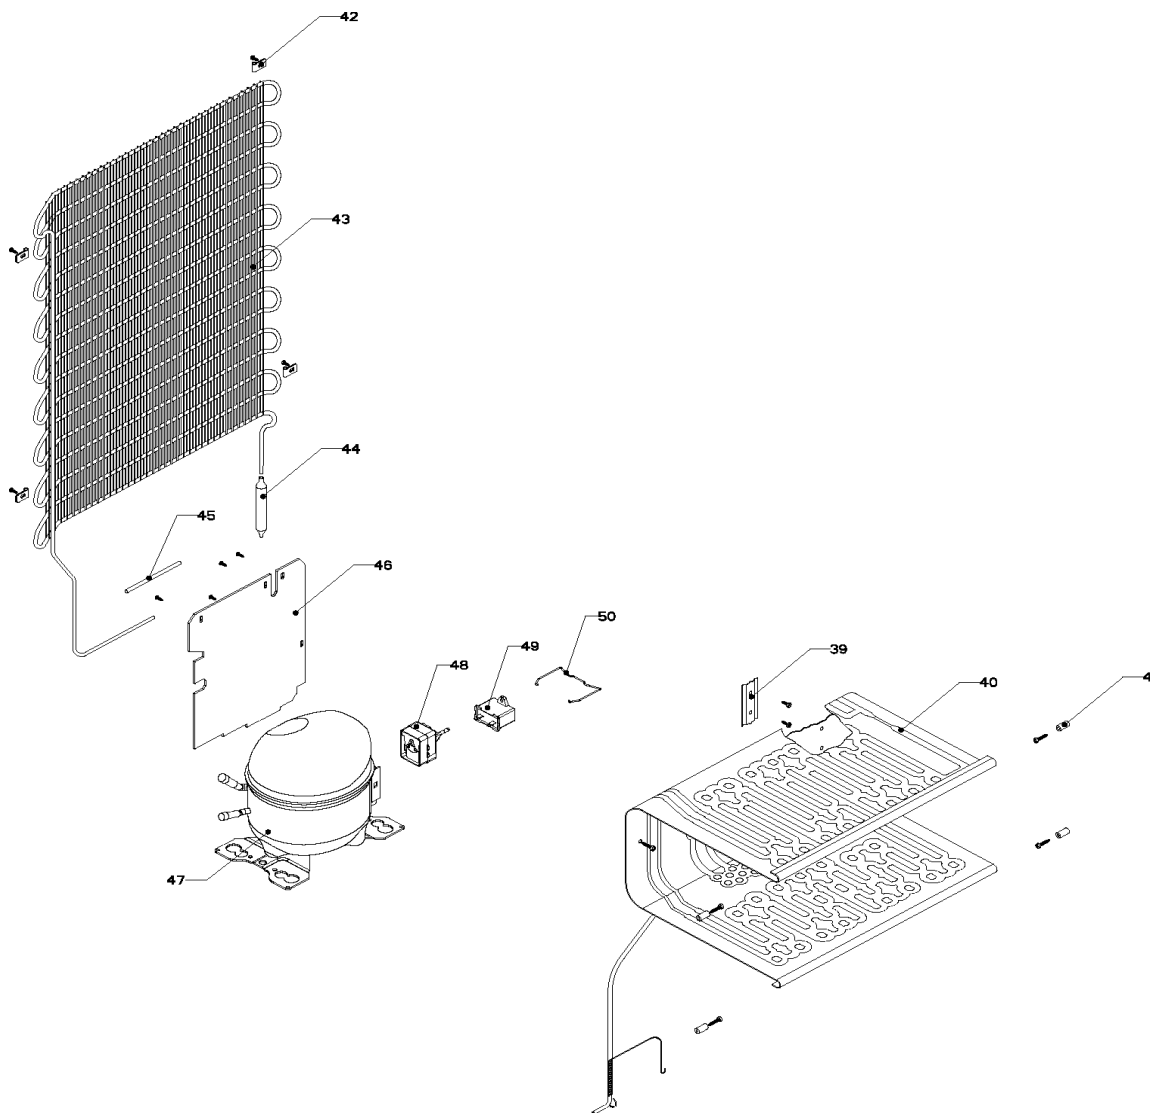

REFRIGERADOR LRP07JXSQ02

Marca	Acros
Capacidad	7 pies
Color	Blanco

Sistema Sellado