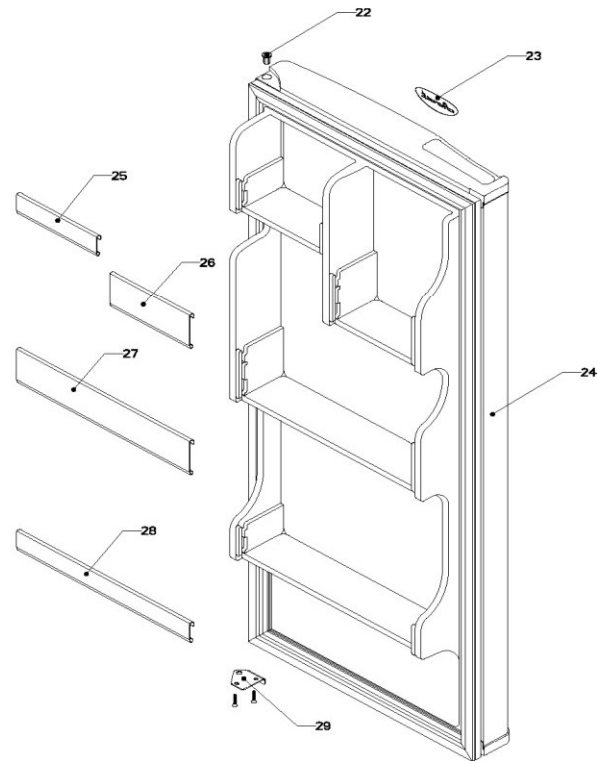

# REFRIGERADOR LRP07JXSQ03

<b>Marca</b>	<b>Acros</b>
<b>Capacidad</b>	<b>7 pies</b>
<b>Color</b>	<b>Blanco</b>
<b>Gabinete / Caja Control</b>	

# REFRIGERADOR LRP07JXSQ03

Marca		Acros	
Capacidad		7 pies	
Color		Blanco	
Gabinete / Caja Control			
R e f	Descripción	C a n t	Numero de Parte
1	Gabinete (no para servicio)	*	***
2	Bisagra superior	1	R-31357
3	Foco	1	R-31244
4	Portalampara	1	2263413
5	Termostato	1	R-33512
6	Caja de Control	1	R-31250
7	Interruptor de Balancín	1	1118894
8	Tuerca para termostato	**	***
9	Perilla termostato decorada	1	R-39091
10	Botón central de deshielo Acros	1	R-31519
11	Roldana Plastica Bisagra Inferior	1	R-30221
12	Bisagra inferior	1	R-30033Z
13	Nivelador	2	R-30041
14	Roldana Plana Metalica 5/16"	2	R-30268
15	Tubo aislante	1	R-30630
16	Grommet respaldo gabinete	1	R-30776
17	Cintillo tubo aislante	1	R-30419
18	Clip soporte compresor	1	R-31173
19	Amortiguador de compresor	4	R-31240
21	Soporte compresor	1	R-31327
22	Cable de alimentación	1	R-33604

# REFRIGERADOR LRP07JXSQ03

<b>Marca</b>		<b>Acros</b>	
<b>Capacidad</b>		<b>7 pies</b>	
<b>Color</b>		<b>Blanco</b>	
<b>Puerta / Parrilla</b>			
<b>R e f</b>	<b>Descripción</b>	<b>C a n t</b>	<b>Numero de Parte</b>
22	Buje puerta	1	R-30070
23	Placa marca	1	2325275
24	Puerta espumada refrigerador	1	R-33635
25	Barandilla chica #1	1	R-31409
26	Barandilla mediana #1	1	R-31409
27	Barandilla chica #3	1	R-31410
28	Barandilla mediana #3	1	R-31410
29	Tope puerta exterior	1	R-30269Z
30	Charola de hielos	2	R-30680
31	Puerta evaporador decorada	1	W10207639
32	Esquinero puerta evaporador	1	R-33367
33	Resorte de torsión	1	R-33138
34	Perno retén	1	R-33202
35	Charola de deshielo	1	R-31256
36	Parrillas de cristal	2	R-33662
37	Cubierta legumbrero	1	W10207542
38	Cajón legumbrero	1	W10207539