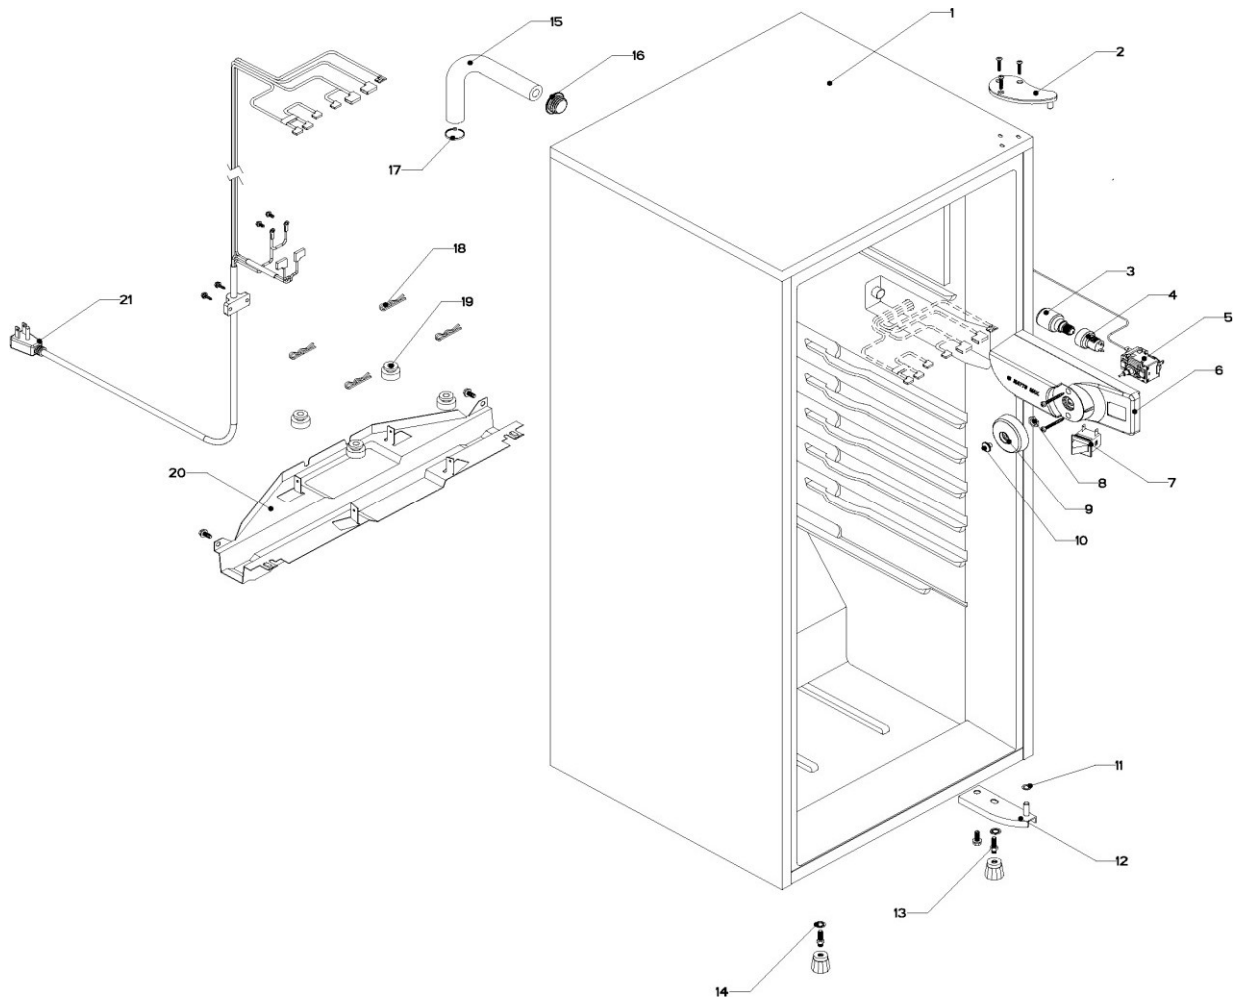

# REFRIGERADOR LRP07JXSQ03

<b>Marca</b>	<b>Acros</b>
<b>Capacidad</b>	<b>7 pies</b>
<b>Color</b>	<b>Blanco</b>
<b>Gabinete / Caja Control</b>	

# REFRIGERADOR LRP07JXSQ03

Marca		Acros	
Capacidad		7 pies	
Color		Blanco	
Gabinete / Caja Control			
R e f	Descripción	C a n t	Numero de Parte
1	Gabinete (no para servicio)	*	***
2	Bisagra superior	1	R-31357
3	Foco	1	R-31244
4	Portalampara	1	2263413
5	Termostato	1	R-33512
6	Caja de Control	1	R-31250
7	Interruptor de Balancín	1	1118894
8	Tuerca para termostato	**	***
9	Perilla termostato decorada	1	R-39091
10	Botón central de deshielo Acros	1	R-31519
11	Roldana Plastica Bisagra Inferior	1	R-30221
12	Bisagra inferior	1	R-30033Z
13	Nivelador	2	R-30041
14	Roldana Plana Metalica 5/16"	2	R-30268
15	Tubo aislante	1	R-30630
16	Grommet respaldo gabinete	1	R-30776
17	Cintillo tubo aislante	1	R-30419
18	Clip soporte compresor	1	R-31173
19	Amortiguador de compresor	4	R-31240
21	Soporte compresor	1	R-31327
22	Cable de alimentación	1	R-33604