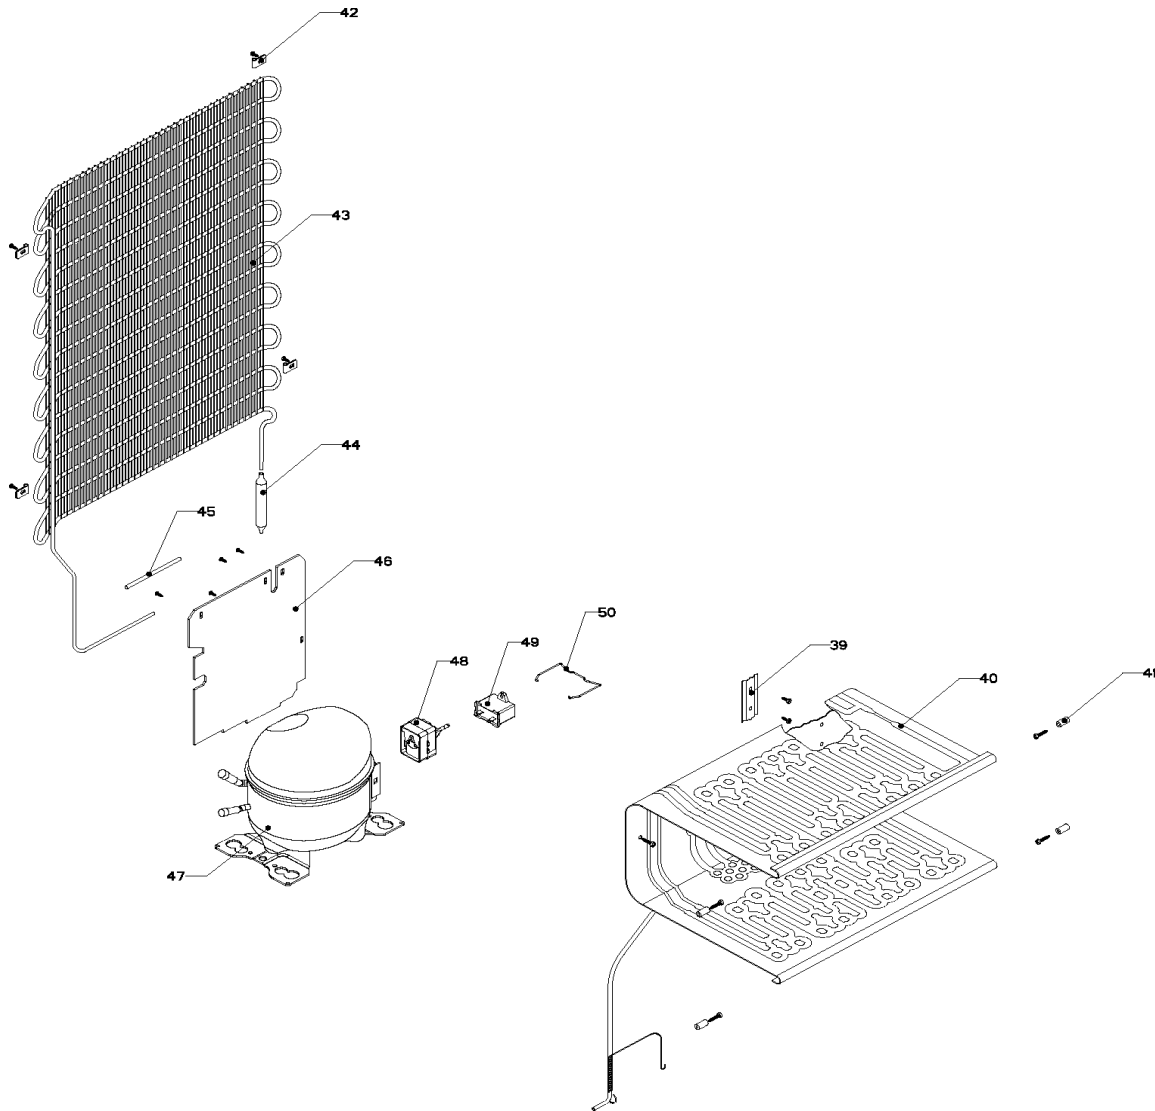

REFRIGERADOR LRP07JXSQ03

Marca	Acros
Capacidad	7 pies
Color	Blanco
Sistema Sellado