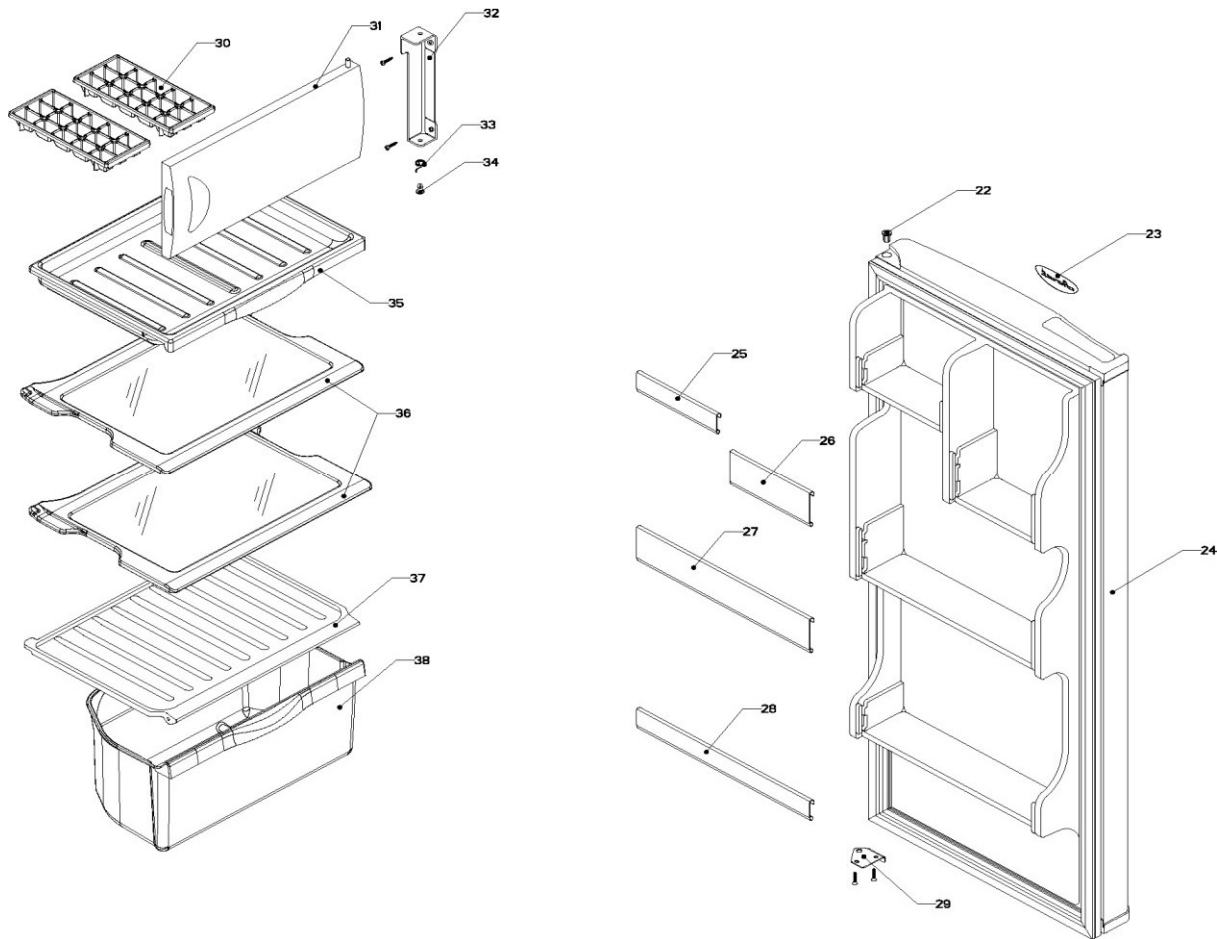

REFRIGERADOR LRP07JXSQ04

Marca	Acros
Capacidad	7 pies
Color	Blanco
Gabinete / Caja Control	

REFRIGERADOR LRP07JXSQ04

Marca		Acros	
Capacidad		7 pies	
Color		Blanco	
Gabinete / Caja Control			
R e f	Descripción	C a n t	Numero de Parte
1	Gabinete (no para servicio)	*	***
2	Bisagra superior	1	R-31357
3	Foco	1	R-31244
4	Portalampara	1	2263413
5	Termostato	1	R-33512
6	Caja de Control	1	R-31250
7	Interruptor de Balancín	1	1118894
8	Tuerca para termostato	**	***
9	Perilla termostato decorada	1	R-39091
10	Botón central de deshielo Acros	1	R-31519
11	Roldana Plastica Bisagra Inferior	1	R-30221
12	Bisagra inferior	1	R-30033Z
13	Nivelador	2	R-30041
14	Roldana Plana Metalica 5/16"	2	R-30268
15	Tubo aislante	1	R-30630
16	Grommet respaldo gabinete	1	R-30776
17	Cintillo tubo aislante	1	R-30419
18	Clip soporte compresor	1	R-31173
19	Amortiguador de compresor	4	R-31240
21	Soporte compresor	1	R-31327
22	Cable de alimentación	1	R-33604

REFRIGERADOR LRP07JXSQ04

Marca	Acros
Capacidad	7 pies
Color	Blanco
Puerta / Parrillas	

REFRIGERADOR LRP07JXSQ04

Marca		Acros	
Capacidad		7 pies	
Color		Blanco	
Puerta / Parrilla			
R e f	Descripción	C a n t	Numero de Parte
22	Buje puerta	1	R-30070
23	Placa marca	1	2325275
24	Puerta espumada refrigerador	1	R-33635
25	Barandilla chica #1	1	R-31409
26	Barandilla mediana #1	1	R-31409
27	Barandilla chica #3	1	R-31410
28	Barandilla mediana #3	1	R-31410
29	Tope puerta exterior	1	R-30269Z
30	Charola de hielos	2	R-30680
31	Puerta evaporador decorada	1	W10207639
32	Esquinero puerta evaporador	1	R-33367
33	Resorte de torsión	1	R-33138
34	Perno retén	1	R-33202
35	Charola de deshielo	1	R-31256
36	Parrillas de cristal	2	R-33662
37	Cubierta legumbreiro	1	W10207542
38	Cajón legumbreiro	1	W10207539