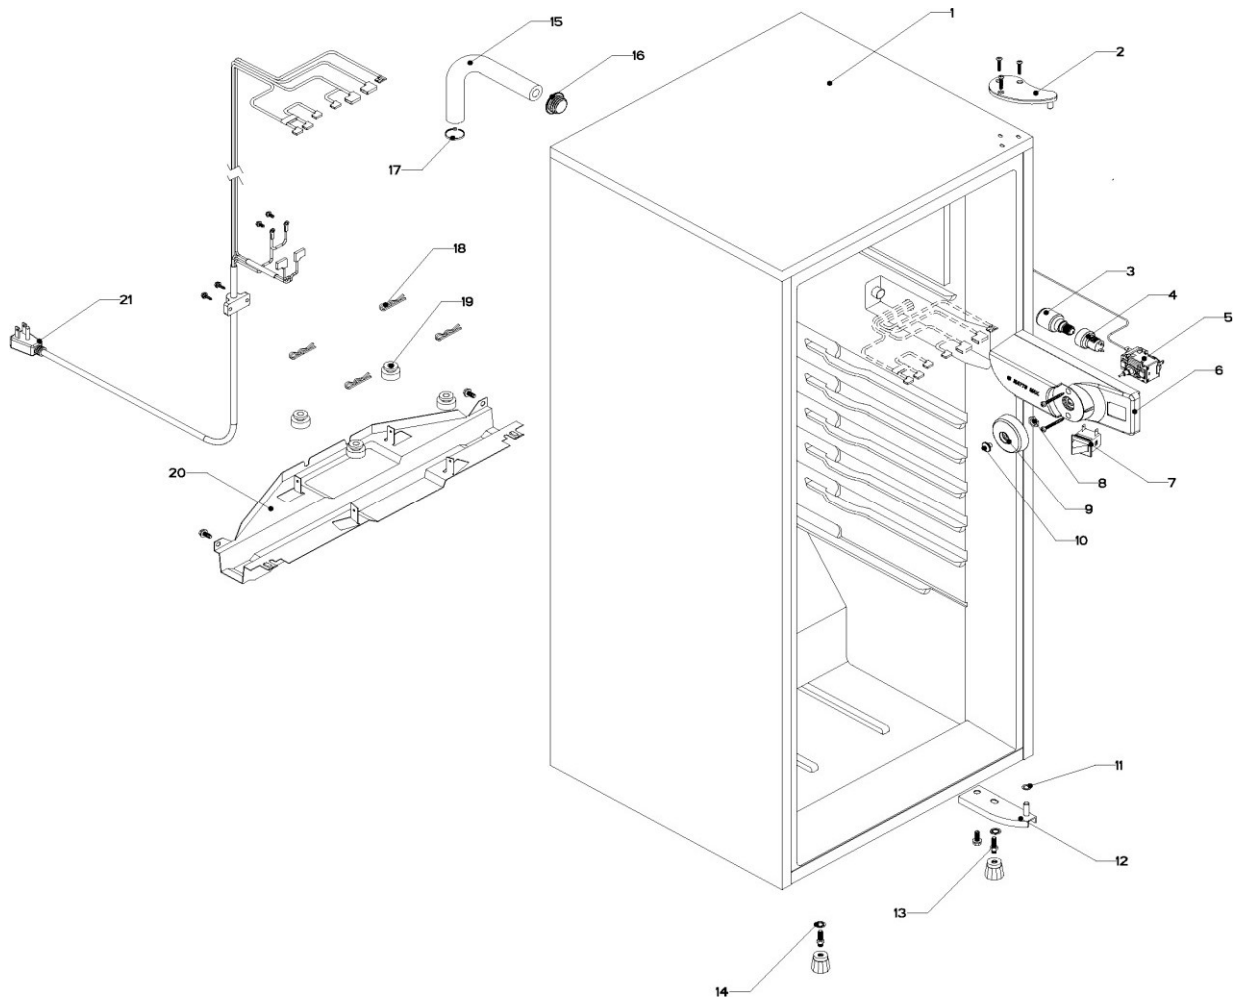

REFRIGERADOR LRP07JXSQ04

Marca	Acros
Capacidad	7 pies
Color	Blanco
Gabinete / Caja Control	

REFRIGERADOR LRP07JXSQ04

Marca		Acros	
Capacidad		7 pies	
Color		Blanco	
Gabinete / Caja Control			
R e f	Descripción	C a n t	Numero de Parte
1	Gabinete (no para servicio)	*	***
2	Bisagra superior	1	R-31357
3	Foco	1	R-31244
4	Portalampara	1	2263413
5	Termostato	1	R-33512
6	Caja de Control	1	R-31250
7	Interruptor de Balancín	1	1118894
8	Tuerca para termostato	**	***
9	Perilla termostato decorada	1	R-39091
10	Botón central de deshielo Acros	1	R-31519
11	Roldana Plastica Bisagra Inferior	1	R-30221
12	Bisagra inferior	1	R-30033Z
13	Nivelador	2	R-30041
14	Roldana Plana Metalica 5/16"	2	R-30268
15	Tubo aislante	1	R-30630
16	Grommet respaldo gabinete	1	R-30776
17	Cintillo tubo aislante	1	R-30419
18	Clip soporte compresor	1	R-31173
19	Amortiguador de compresor	4	R-31240
21	Soporte compresor	1	R-31327
22	Cable de alimentación	1	R-33604

REFRIGERADOR LRP07JXSQ04

Marca	Acros
Capacidad	7 pies
Color	Blanco
Puerta / Parrillas	

REFRIGERADOR LRP07JXSQ04

Marca		Acros	
Capacidad		7 pies	
Color		Blanco	
Puerta / Parrilla			
R e f	Descripción	C a n t	Numero de Parte
22	Buje puerta	1	R-30070
23	Placa marca	1	2325275
24	Puerta espumada refrigerador	1	R-33635
25	Barandilla chica #1	1	R-31409
26	Barandilla mediana #1	1	R-31409
27	Barandilla chica #3	1	R-31410
28	Barandilla mediana #3	1	R-31410
29	Tope puerta exterior	1	R-30269Z
30	Charola de hielos	2	R-30680
31	Puerta evaporador decorada	1	W10207639
32	Esquinero puerta evaporador	1	R-33367
33	Resorte de torsión	1	R-33138
34	Perno retén	1	R-33202
35	Charola de deshielo	1	R-31256
36	Parrillas de cristal	2	R-33662
37	Cubierta legumbreiro	1	W10207542
38	Cajón legumbreiro	1	W10207539