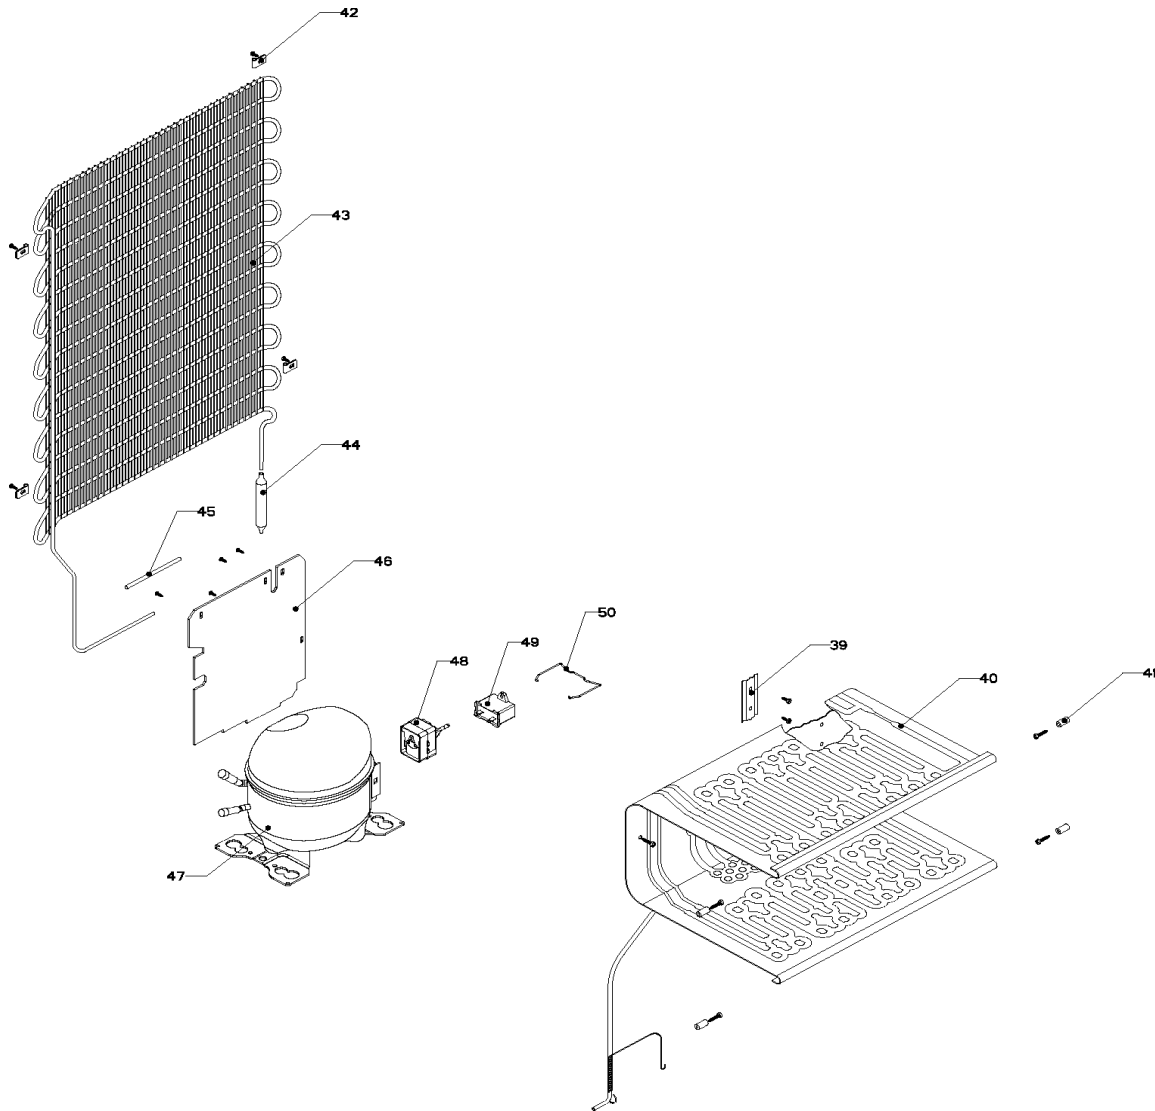

REFRIGERADOR LRP07JXSQ04

Marca	Acros
Capacidad	7 pies
Color	Blanco
Sistema Sellado