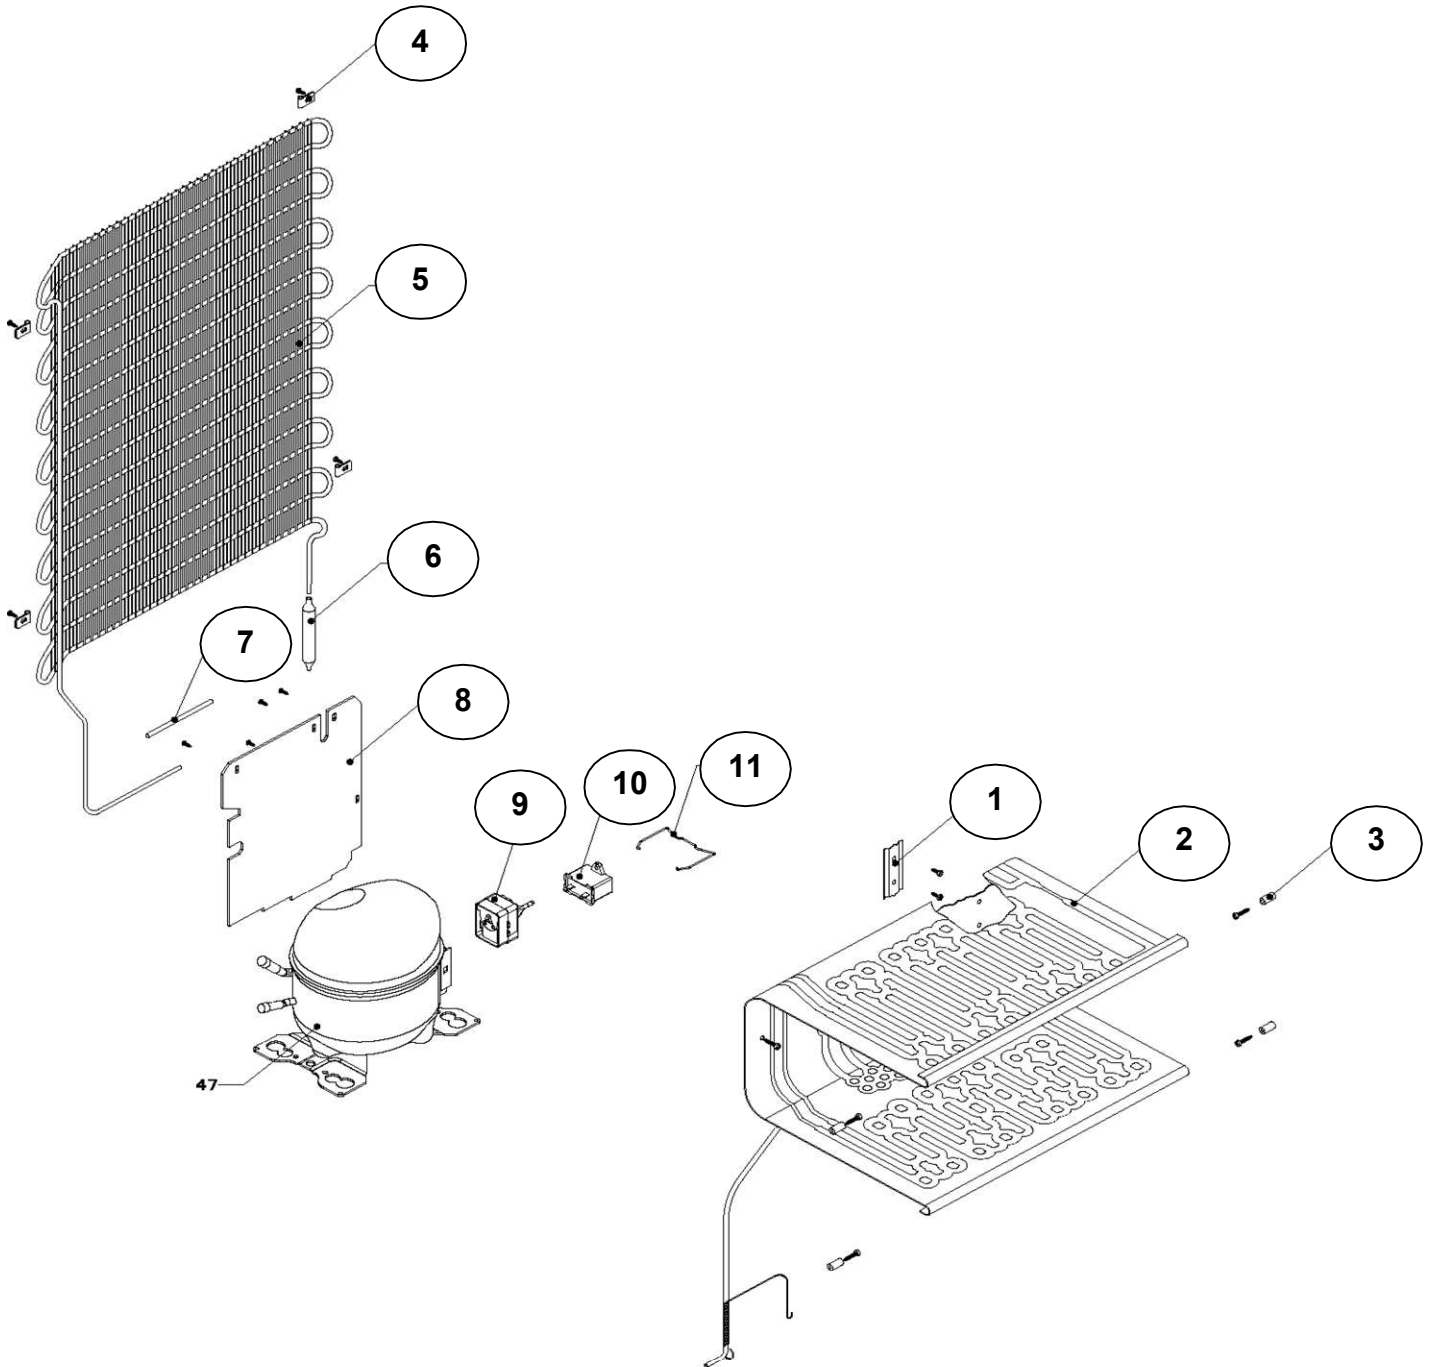

EXPLOSIONADO DE PARTES
— REFRIGERADOR SINGLE DOOR —

MODELO | LRP07JXSQ05

REFRIGERADOR LRP07JXSQ05

REFRIGERADOR LRP07JXSQ05

Color: Blanco Capacidad: 7 pies

<u>No. Ilus.</u>	<u>DESCRIPCIÓN</u>	<u>Cant.</u>	<u>No. de Parte</u>
1	Gabinete (no para servicio)	**	*****
2	Bisagra superior	1	R-31357
3	Foco	1	R-31244
4	Portalampara	1	2263413
5	Termostato	1	R-33512
6	Caja de Control	1	R-31250
7	Interruptor de Balancín	1	1118894
8	Tuerca para termostato	**	*****
9	Perilla termostato decorada	1	R-39091
10	Botón central de deshielo Acros	1	R-31519
11	Roldana Plastica Bisagra Inferior	1	R-30221
12	Bisagra inferior	1	R-30033Z
13	Nivelador	2	R-30041
14	Roldana Plana Metalica 5/16"	2	R-30268
15	Tubo aislante	1	R-30630
16	Grommet respaldo gabinete	1	R-30776
17	Cintillo tubo aislante	1	R-30419
18	Clip soporte compresor	1	R-31173
19	Amortiguador de compresor	4	R-31240
20	Soporte compresor	1	W10470678
21	Cable de alimentación	1	R-33604

REFRIGERADOR LRP07JXSQ05

REFRIGERADOR LRP07JXSQ05

No. Ilus.	DESCRIPCIÓN	Cant.	No. de Parte
1	Retén bulbo termostaro	1	R-30418
2	Ensamble evaporador	1	2328280
3	Soporte placa evaporador	2	R-30054
4	Soporte condensador curvo	4	R-30629
5	Condensador curvo	1	W10439995
6	Filtro deshidratador	1	2328354
7	Tubo de proceso	**	*****
8	Cubierta compresor	**	*****
9	Compresor	1	W10330985
10	Relay	1	2325453
11	Protector Térmico	1	2262738