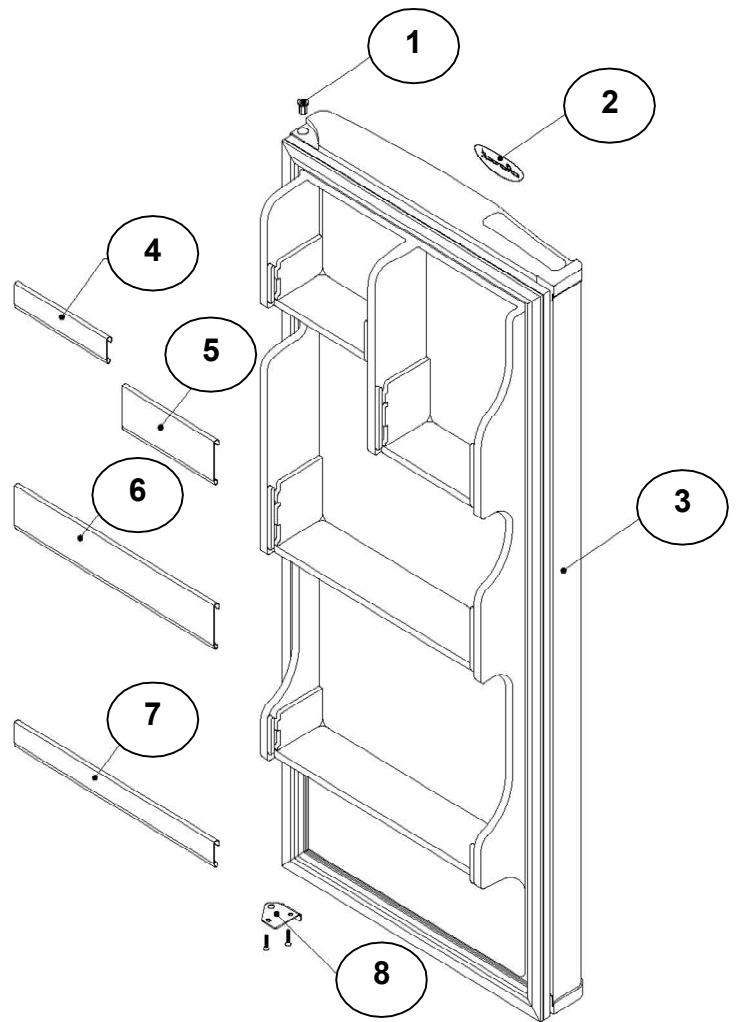

EXPLOSIONADO DE PARTES
— REFRIGERADOR SINGLE DOOR —

MODELO | LRP07JXSQ05

REFRIGERADOR LRP07JXSQ05

REFRIGERADOR LRP07JXSQ05

Color: Blanco Capacidad: 7 pies

<u>No. Ilus.</u>	<u>DESCRIPCIÓN</u>	<u>Cant.</u>	<u>No. de Parte</u>
1	Gabinete (no para servicio)	**	*****
2	Bisagra superior	1	R-31357
3	Foco	1	R-31244
4	Portalampara	1	2263413
5	Termostato	1	R-33512
6	Caja de Control	1	R-31250
7	Interruptor de Balancín	1	1118894
8	Tuerca para termostato	**	*****
9	Perilla termostato decorada	1	R-39091
10	Botón central de deshielo Acros	1	R-31519
11	Roldana Plastica Bisagra Inferior	1	R-30221
12	Bisagra inferior	1	R-30033Z
13	Nivelador	2	R-30041
14	Roldana Plana Metalica 5/16"	2	R-30268
15	Tubo aislante	1	R-30630
16	Grommet respaldo gabinete	1	R-30776
17	Cintillo tubo aislante	1	R-30419
18	Clip soporte compresor	1	R-31173
19	Amortiguador de compresor	4	R-31240
20	Soporte compresor	1	W10470678
21	Cable de alimentación	1	R-33604

REFRIGERADOR LRP07JXSQ05

Distribuidor Autorizado

SurteRápido.com

Venta de Refacciones
Electrodomesticas

REFRIGERADOR LRP07JXSQ05

<u>No. Ilus.</u>	<u>DESCRIPCIÓN</u>	<u>Cant.</u>	<u>No. de Parte</u>
1	Buje puerta	1	R-30070
2	Placa marca	1	2325275
3	Puerta espumada refrigerador	1	R-33631
4	Barandilla chica #1	1	R-31409
5	Barandilla mediana #1	1	R-31409
6	Barandilla chica #3	1	R-31410
7	Barandilla mediana #3	1	R-31410
8	Tope puerta exterior	1	R-30269Z
9	Charola de hielos	2	R-30680
10	Puerta evaporador decorada	1	W10207639
11	Esquinero puerta evaporador	1	R-33367
12	Resorte de torsión	1	R-33138
13	Perno retén	1	R-33202
14	Charola de deshielo	1	R-31256
15	Parrillas de cristal	2	R-33662
16	Cubierta legumbrero	1	W10494717
17	Cajón legumbrero	1	R-31297