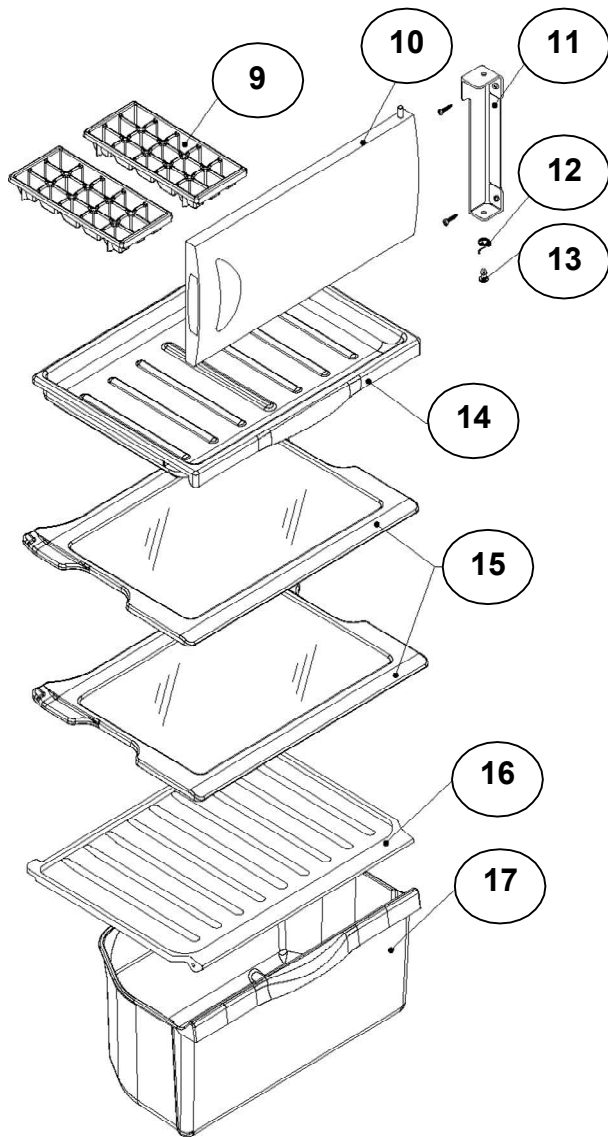

EXPLOSIONADO DE PARTES
— REFRIGERADOR SINGLE DOOR —

MODELO | LRP07JXSQ05

REFRIGERADOR LRP07JXSQ05

REFRIGERADOR LRP07JXSQ05

Color: Blanco Capacidad: 7 pies

<u>No. Ilus.</u>	<u>DESCRIPCIÓN</u>	<u>Cant.</u>	<u>No. de Parte</u>
1	Gabinete (no para servicio)	**	*****
2	Bisagra superior	1	R-31357
3	Foco	1	R-31244
4	Portalampara	1	2263413
5	Termostato	1	R-33512
6	Caja de Control	1	R-31250
7	Interruptor de Balancín	1	1118894
8	Tuerca para termostato	**	*****
9	Perilla termostato decorada	1	R-39091
10	Botón central de deshielo Acros	1	R-31519
11	Roldana Plastica Bisagra Inferior	1	R-30221
12	Bisagra inferior	1	R-30033Z
13	Nivelador	2	R-30041
14	Roldana Plana Metalica 5/16"	2	R-30268
15	Tubo aislante	1	R-30630
16	Grommet respaldo gabinete	1	R-30776
17	Cintillo tubo aislante	1	R-30419
18	Clip soporte compresor	1	R-31173
19	Amortiguador de compresor	4	R-31240
20	Soporte compresor	1	W10470678
21	Cable de alimentación	1	R-33604

REFRIGERADOR LRP07JXSQ05

Distribuidor Autorizado

SurteRápido.com

Venta de Refacciones
Electrodomesticas

REFRIGERADOR LRP07JXSQ05

<u>No. Ilus.</u>	<u>DESCRIPCIÓN</u>	<u>Cant.</u>	<u>No. de Parte</u>
1	Buje puerta	1	R-30070
2	Placa marca	1	2325275
3	Puerta espumada refrigerador	1	R-33631
4	Barandilla chica #1	1	R-31409
5	Barandilla mediana #1	1	R-31409
6	Barandilla chica #3	1	R-31410
7	Barandilla mediana #3	1	R-31410
8	Tope puerta exterior	1	R-30269Z
9	Charola de hielos	2	R-30680
10	Puerta evaporador decorada	1	W10207639
11	Esquinero puerta evaporador	1	R-33367
12	Resorte de torsión	1	R-33138
13	Perno retén	1	R-33202
14	Charola de deshielo	1	R-31256
15	Parrillas de cristal	2	R-33662
16	Cubierta legumbrero	1	W10494717
17	Cajón legumbrero	1	R-31297