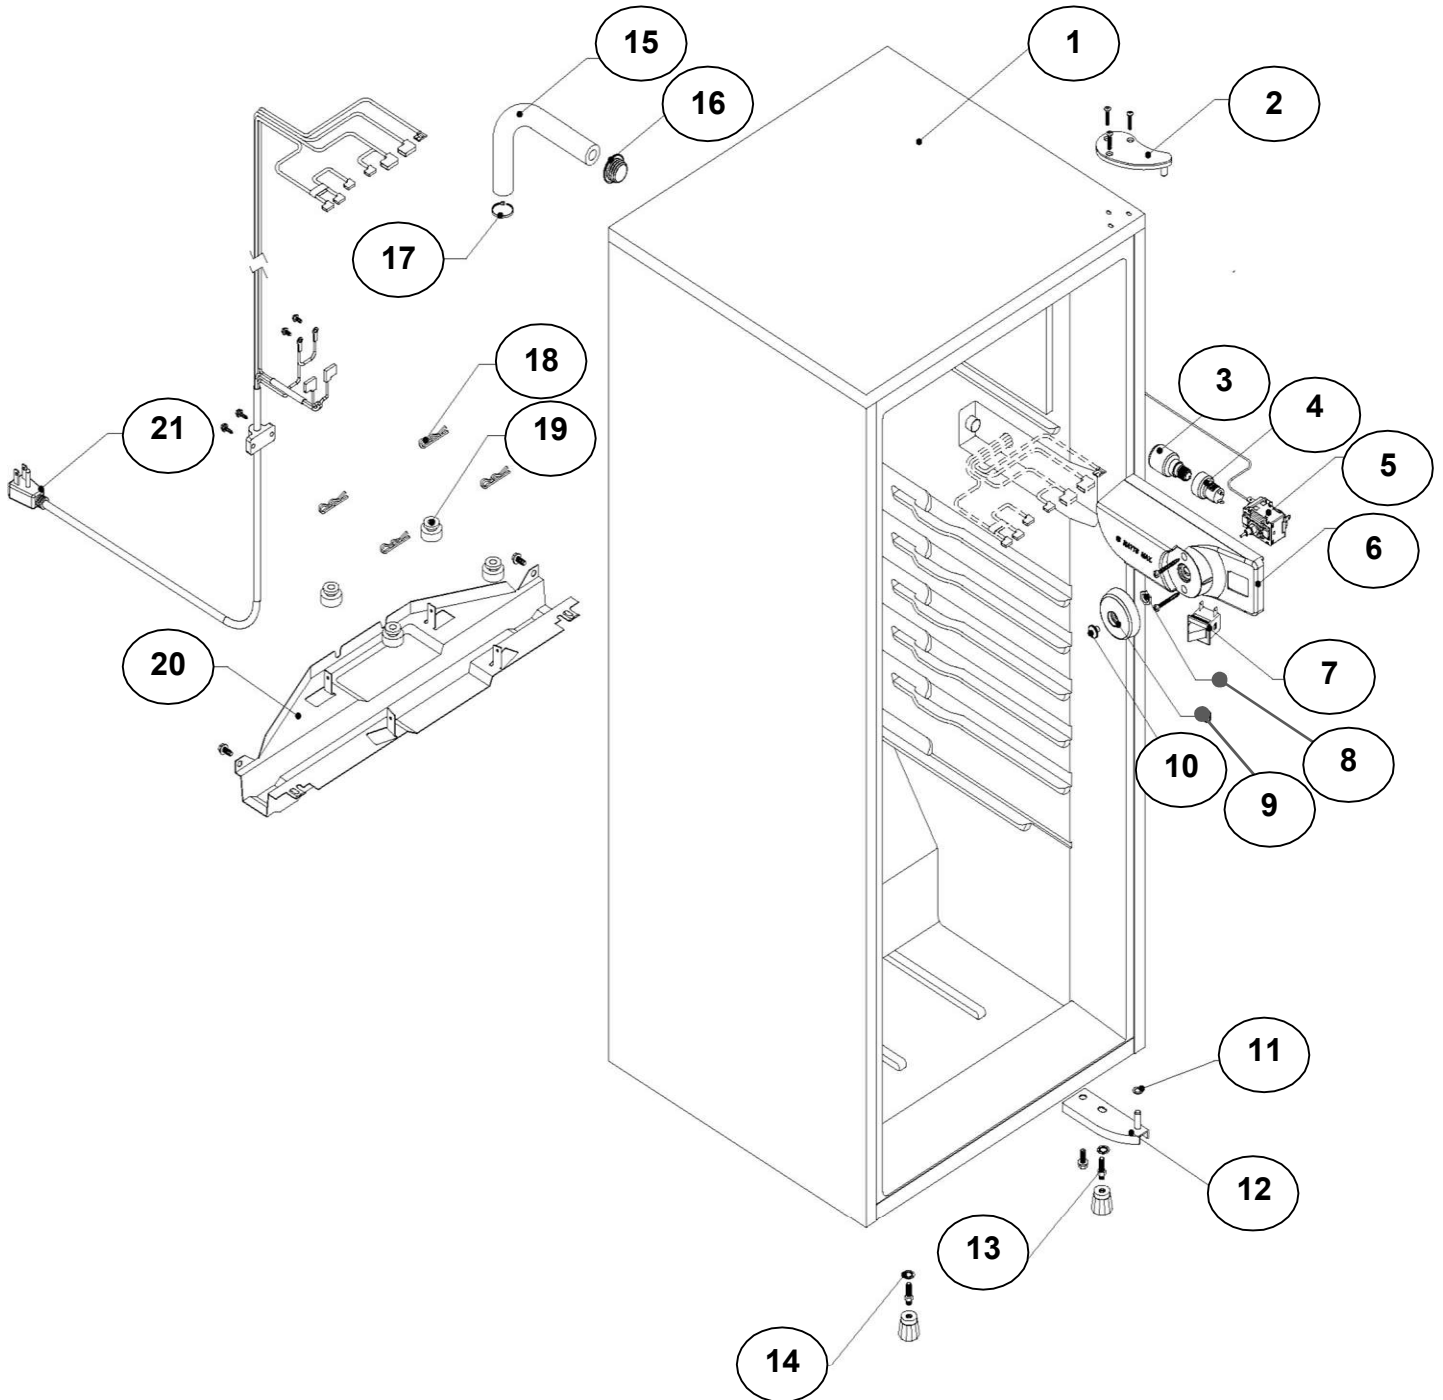

EXPLOSIONADO DE PARTES
— REFRIGERADOR SINGLE DOOR —

MODELO | LRP07JXSQ05

REFRIGERADOR LRP07JXSQ05

REFRIGERADOR LRP07JXSQ05

Color: Blanco Capacidad: 7 pies

<u>No. Ilus.</u>	<u>DESCRIPCIÓN</u>	<u>Cant.</u>	<u>No. de Parte</u>
1	Gabinete (no para servicio)	**	*****
2	Bisagra superior	1	R-31357
3	Foco	1	R-31244
4	Portalampara	1	2263413
5	Termostato	1	R-33512
6	Caja de Control	1	R-31250
7	Interruptor de Balancín	1	1118894
8	Tuerca para termostato	**	*****
9	Perilla termostato decorada	1	R-39091
10	Botón central de deshielo Acros	1	R-31519
11	Roldana Plastica Bisagra Inferior	1	R-30221
12	Bisagra inferior	1	R-30033Z
13	Nivelador	2	R-30041
14	Roldana Plana Metalica 5/16"	2	R-30268
15	Tubo aislante	1	R-30630
16	Grommet respaldo gabinete	1	R-30776
17	Cintillo tubo aislante	1	R-30419
18	Clip soporte compresor	1	R-31173
19	Amortiguador de compresor	4	R-31240
20	Soporte compresor	1	W10470678
21	Cable de alimentación	1	R-33604

REFRIGERADOR LRP07JXSQ05

Distribuidor Autorizado

SurteRápido.com

Venta de Refacciones
Electrodomesticas

REFRIGERADOR LRP07JXSQ05

<u>No. Ilus.</u>	<u>DESCRIPCIÓN</u>	<u>Cant.</u>	<u>No. de Parte</u>
1	Buje puerta	1	R-30070
2	Placa marca	1	2325275
3	Puerta espumada refrigerador	1	R-33631
4	Barandilla chica #1	1	R-31409
5	Barandilla mediana #1	1	R-31409
6	Barandilla chica #3	1	R-31410
7	Barandilla mediana #3	1	R-31410
8	Tope puerta exterior	1	R-30269Z
9	Charola de hielos	2	R-30680
10	Puerta evaporador decorada	1	W10207639
11	Esquinero puerta evaporador	1	R-33367
12	Resorte de torsión	1	R-33138
13	Perno retén	1	R-33202
14	Charola de deshielo	1	R-31256
15	Parrillas de cristal	2	R-33662
16	Cubierta legumbrero	1	W10494717
17	Cajón legumbrero	1	R-31297