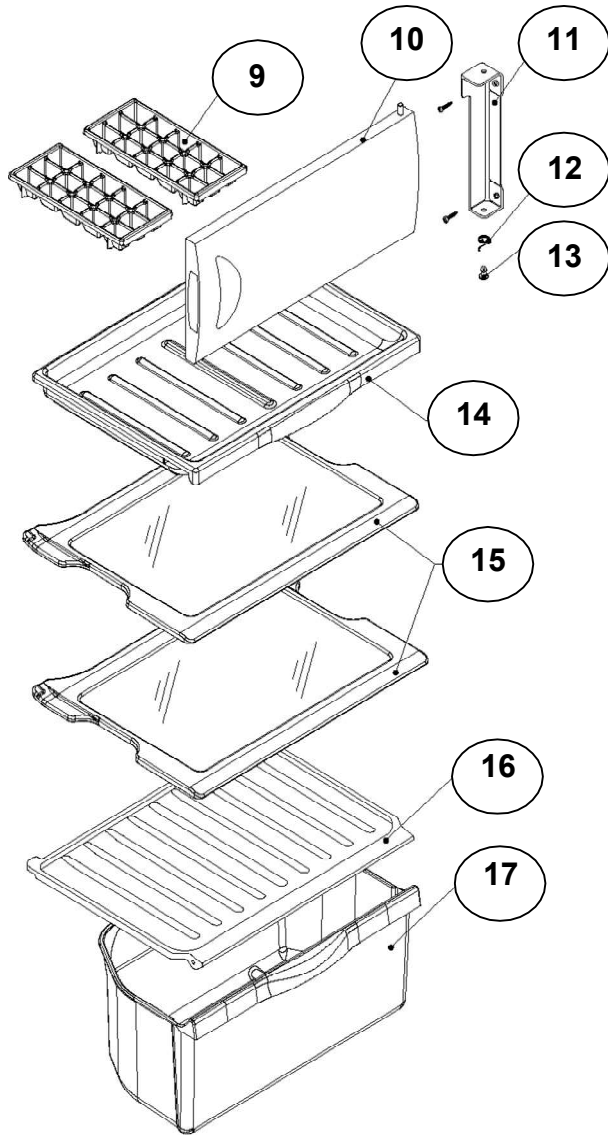

EXPLOSIONADO DE PARTES
— REFRIGERADOR SINGLE DOOR —

MODELO | LRP07JXSQ06

REFRIGERADOR LRP07JXSQ06

REFRIGERADOR LRP07JXSQ06

No. Ilus.	DESCRIPCIÓN	Cant.	No. de Parte
1	Gabinete (no para servicio)	**	*****
2	Bisagra superior	1	R-31357
3	Foco	1	R-31244
4	Portalampara	1	2263413
5	Termostato	1	R-33512
6	Caja de Control	1	R-31250
7	Interruptor de Balancín	1	1118894
8	Tuerca para termostato	**	*****
9	Perilla termostato decorada	1	R-39091
10	Botón central de deshielo Acros	1	R-31519
11	Roldana Plastica Bisagra Inferior	1	R-30221
12	Bisagra inferior	1	R-30033Z
13	Nivelador	2	R-30041
14	Roldana Plana Metalica 5/16"	2	R-30268
15	Tubo aislante	1	R-30630
16	Grommet respaldo gabinete	1	R-30776
17	Cintillo tubo aislante	1	R-30419
18	Clip soporte compresor	1	R-31173
19	Amortiguador de compresor	4	R-31240
20	Soporte compresor	1	W10470678
21	Cable de alimentación	1	R-33604

REFRIGERADOR LRP07JXSQ06

REFRIGERADOR LRP07JXSQ06

<u>No. Ilus.</u>	<u>DESCRIPCIÓN</u>	<u>Cant.</u>	<u>No. de Parte</u>
1	Buje puerta	1	R-30070
2	Placa marca	1	2325275
3	Puerta espumada refrigerador	1	R-33631
4	Barandilla chica #1	1	R-31409
5	Barandilla mediana #1	1	R-31409
6	Barandilla chica #3	1	R-31410
7	Barandilla mediana #3	1	R-31410
8	Tope puerta exterior	1	R-30269Z
9	Charola de hielos	2	R-30680
10	Puerta evaporador decorada	1	W10207639
11	Esquinero puerta evaporador	1	R-33367
12	Resorte de torsión	1	R-33138
13	Perno retén	1	R-33202
14	Charola de deshielo	1	R-31256
15	Parrillas de cristal	2	R-33662
16	Cubierta legumbrero	1	W10494717
17	Cajón legumbrero	1	R-31297

REFRIGERADOR LRP07JXSQ06

REFRIGERADOR LRP07JXSQ06

No. Ilus.	DESCRIPCIÓN	Cant.	No. de Parte
1	Retén bulbo termostaro	1	R-30418
2	Ensamble evaporador	1	2328280
3	Soporte placa evaporador	2	R-30054
4	Soporte condensador curvo	4	R-30629
5	Condensador curvo	1	W10439995
6	Filtro deshidratador	1	2328354
7	Tubo de proceso	**	*****
8	Cubierta compresor	**	*****
9	Compresor	1	W10689028
10	Relay	1	W10720540
11	Protector Térmico	1	2187200