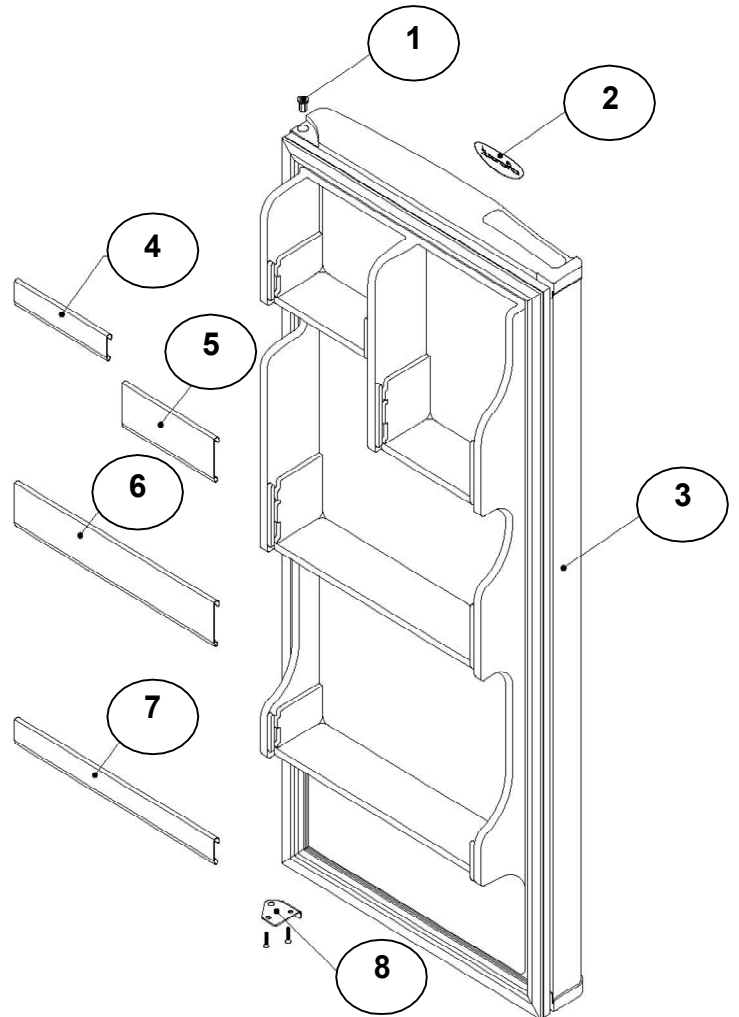

EXPLOSIONADO DE PARTES
— REFRIGERADOR SINGLE DOOR —

MODELO | LRP07JXSQ06

REFRIGERADOR LRP07JXSQ06

REFRIGERADOR LRP07JXSQ06

No. Ilus.	DESCRIPCIÓN	Cant.	No. de Parte
1	Gabinete (no para servicio)	**	*****
2	Bisagra superior	1	R-31357
3	Foco	1	R-31244
4	Portalampara	1	2263413
5	Termostato	1	R-33512
6	Caja de Control	1	R-31250
7	Interruptor de Balancín	1	1118894
8	Tuerca para termostato	**	*****
9	Perilla termostato decorada	1	R-39091
10	Botón central de deshielo Acros	1	R-31519
11	Roldana Plastica Bisagra Inferior	1	R-30221
12	Bisagra inferior	1	R-30033Z
13	Nivelador	2	R-30041
14	Roldana Plana Metalica 5/16"	2	R-30268
15	Tubo aislante	1	R-30630
16	Grommet respaldo gabinete	1	R-30776
17	Cintillo tubo aislante	1	R-30419
18	Clip soporte compresor	1	R-31173
19	Amortiguador de compresor	4	R-31240
20	Soporte compresor	1	W10470678
21	Cable de alimentación	1	R-33604

REFRIGERADOR LRP07JXSQ06

REFRIGERADOR LRP07JXSQ06

<u>No. Ilus.</u>	<u>DESCRIPCIÓN</u>	<u>Cant.</u>	<u>No. de Parte</u>
1	Buje puerta	1	R-30070
2	Placa marca	1	2325275
3	Puerta espumada refrigerador	1	R-33631
4	Barandilla chica #1	1	R-31409
5	Barandilla mediana #1	1	R-31409
6	Barandilla chica #3	1	R-31410
7	Barandilla mediana #3	1	R-31410
8	Tope puerta exterior	1	R-30269Z
9	Charola de hielos	2	R-30680
10	Puerta evaporador decorada	1	W10207639
11	Esquinero puerta evaporador	1	R-33367
12	Resorte de torsión	1	R-33138
13	Perno retén	1	R-33202
14	Charola de deshielo	1	R-31256
15	Parrillas de cristal	2	R-33662
16	Cubierta legumbrero	1	W10494717
17	Cajón legumbrero	1	R-31297

REFRIGERADOR LRP07JXSQ06

REFRIGERADOR LRP07JXSQ06

No. Ilus.	DESCRIPCIÓN	Cant.	No. de Parte
1	Retén bulbo termostaro	1	R-30418
2	Ensamble evaporador	1	2328280
3	Soporte placa evaporador	2	R-30054
4	Soporte condensador curvo	4	R-30629
5	Condensador curvo	1	W10439995
6	Filtro deshidratador	1	2328354
7	Tubo de proceso	**	*****
8	Cubierta compresor	**	*****
9	Compresor	1	W10689028
10	Relay	1	W10720540
11	Protector Térmico	1	2187200