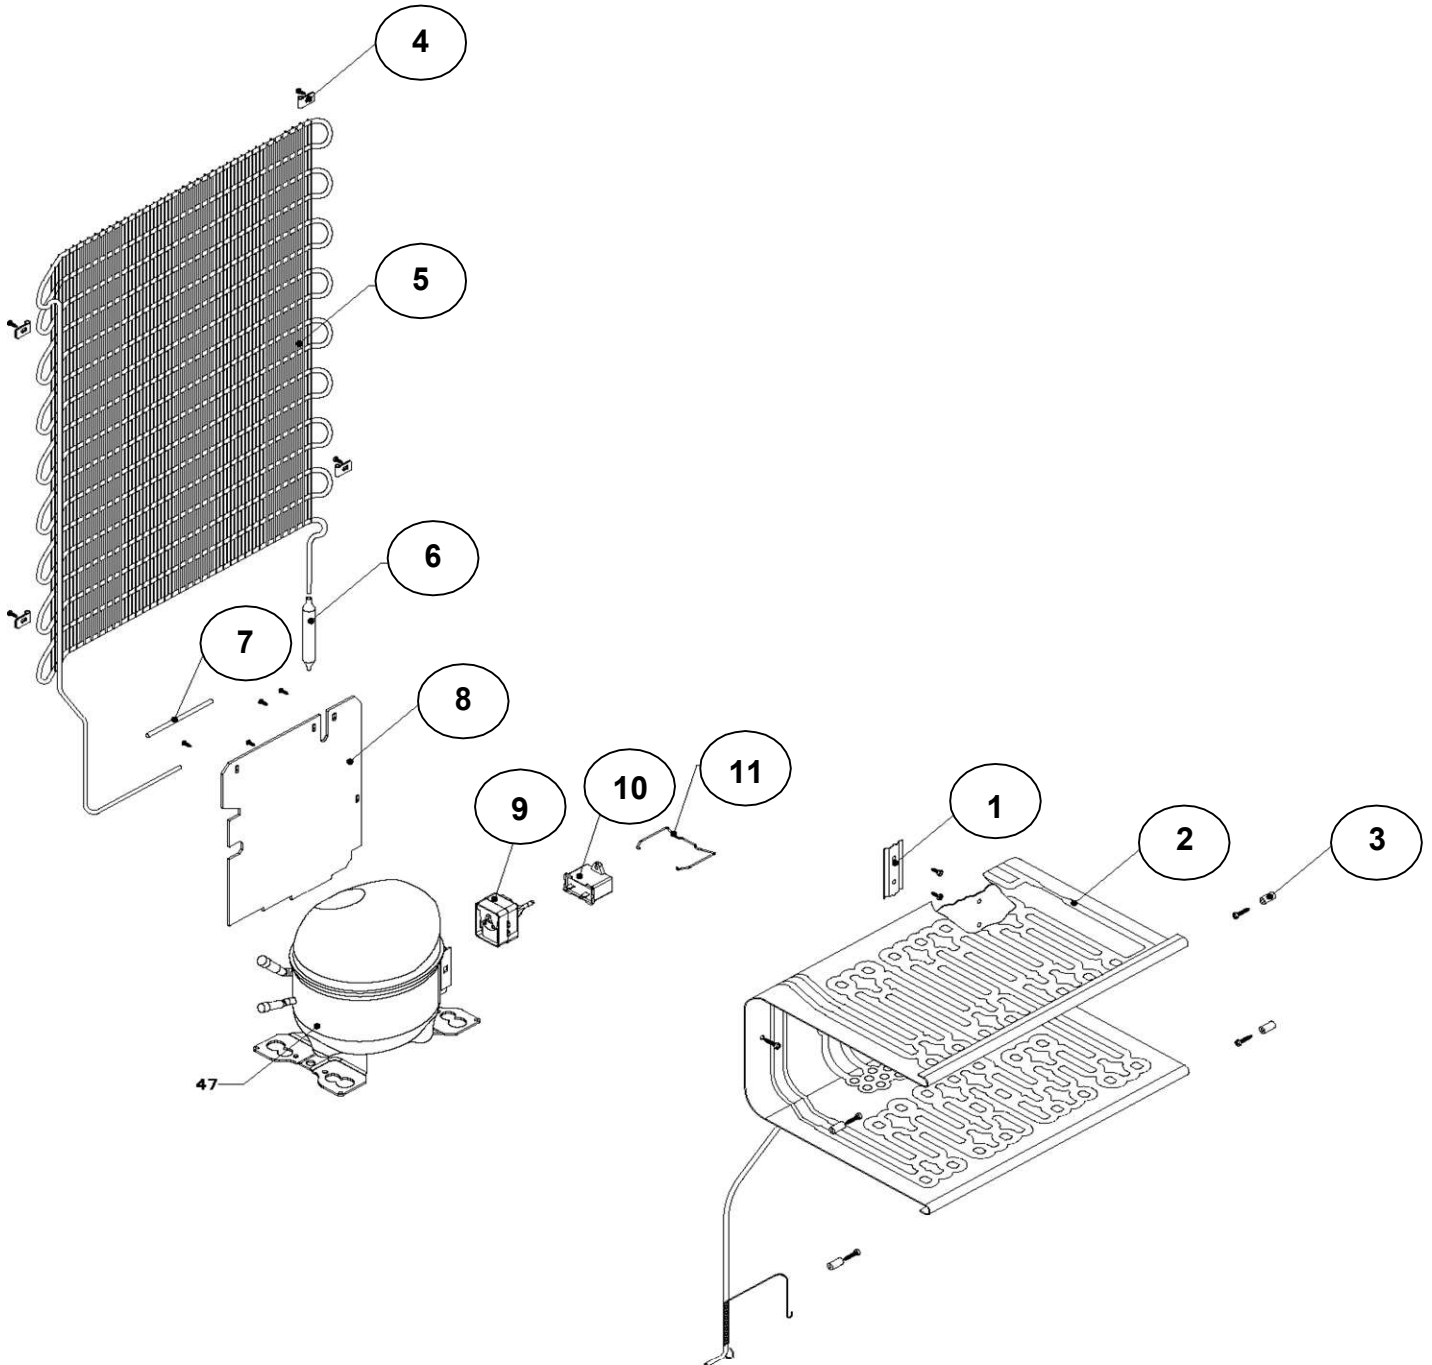

EXPLOSIONADO DE PARTES
— REFRIGERADOR SINGLE DOOR —

MODELO | LRP07JXSQ06

REFRIGERADOR LRP07JXSQ06

REFRIGERADOR LRP07JXSQ06

No. Ilus.	DESCRIPCIÓN	Cant.	No. de Parte
1	Gabinete (no para servicio)	**	*****
2	Bisagra superior	1	R-31357
3	Foco	1	R-31244
4	Portalampara	1	2263413
5	Termostato	1	R-33512
6	Caja de Control	1	R-31250
7	Interruptor de Balancín	1	1118894
8	Tuerca para termostato	**	*****
9	Perilla termostato decorada	1	R-39091
10	Botón central de deshielo Acros	1	R-31519
11	Roldana Plastica Bisagra Inferior	1	R-30221
12	Bisagra inferior	1	R-30033Z
13	Nivelador	2	R-30041
14	Roldana Plana Metalica 5/16"	2	R-30268
15	Tubo aislante	1	R-30630
16	Grommet respaldo gabinete	1	R-30776
17	Cintillo tubo aislante	1	R-30419
18	Clip soporte compresor	1	R-31173
19	Amortiguador de compresor	4	R-31240
20	Soporte compresor	1	W10470678
21	Cable de alimentación	1	R-33604

REFRIGERADOR LRP07JXSQ06

REFRIGERADOR LRP07JXSQ06

<u>No. Ilus.</u>	<u>DESCRIPCIÓN</u>	<u>Cant.</u>	<u>No. de Parte</u>
1	Buje puerta	1	R-30070
2	Placa marca	1	2325275
3	Puerta espumada refrigerador	1	R-33631
4	Barandilla chica #1	1	R-31409
5	Barandilla mediana #1	1	R-31409
6	Barandilla chica #3	1	R-31410
7	Barandilla mediana #3	1	R-31410
8	Tope puerta exterior	1	R-30269Z
9	Charola de hielos	2	R-30680
10	Puerta evaporador decorada	1	W10207639
11	Esquinero puerta evaporador	1	R-33367
12	Resorte de torsión	1	R-33138
13	Perno retén	1	R-33202
14	Charola de deshielo	1	R-31256
15	Parrillas de cristal	2	R-33662
16	Cubierta legumbrero	1	W10494717
17	Cajón legumbrero	1	R-31297

REFRIGERADOR LRP07JXSQ06

REFRIGERADOR LRP07JXSQ06

No. Ilus.	DESCRIPCIÓN	Cant.	No. de Parte
1	Retén bulbo termostaro	1	R-30418
2	Ensamble evaporador	1	2328280
3	Soporte placa evaporador	2	R-30054
4	Soporte condensador curvo	4	R-30629
5	Condensador curvo	1	W10439995
6	Filtro deshidratador	1	2328354
7	Tubo de proceso	**	*****
8	Cubierta compresor	**	*****
9	Compresor	1	W10689028
10	Relay	1	W10720540
11	Protector Térmico	1	2187200