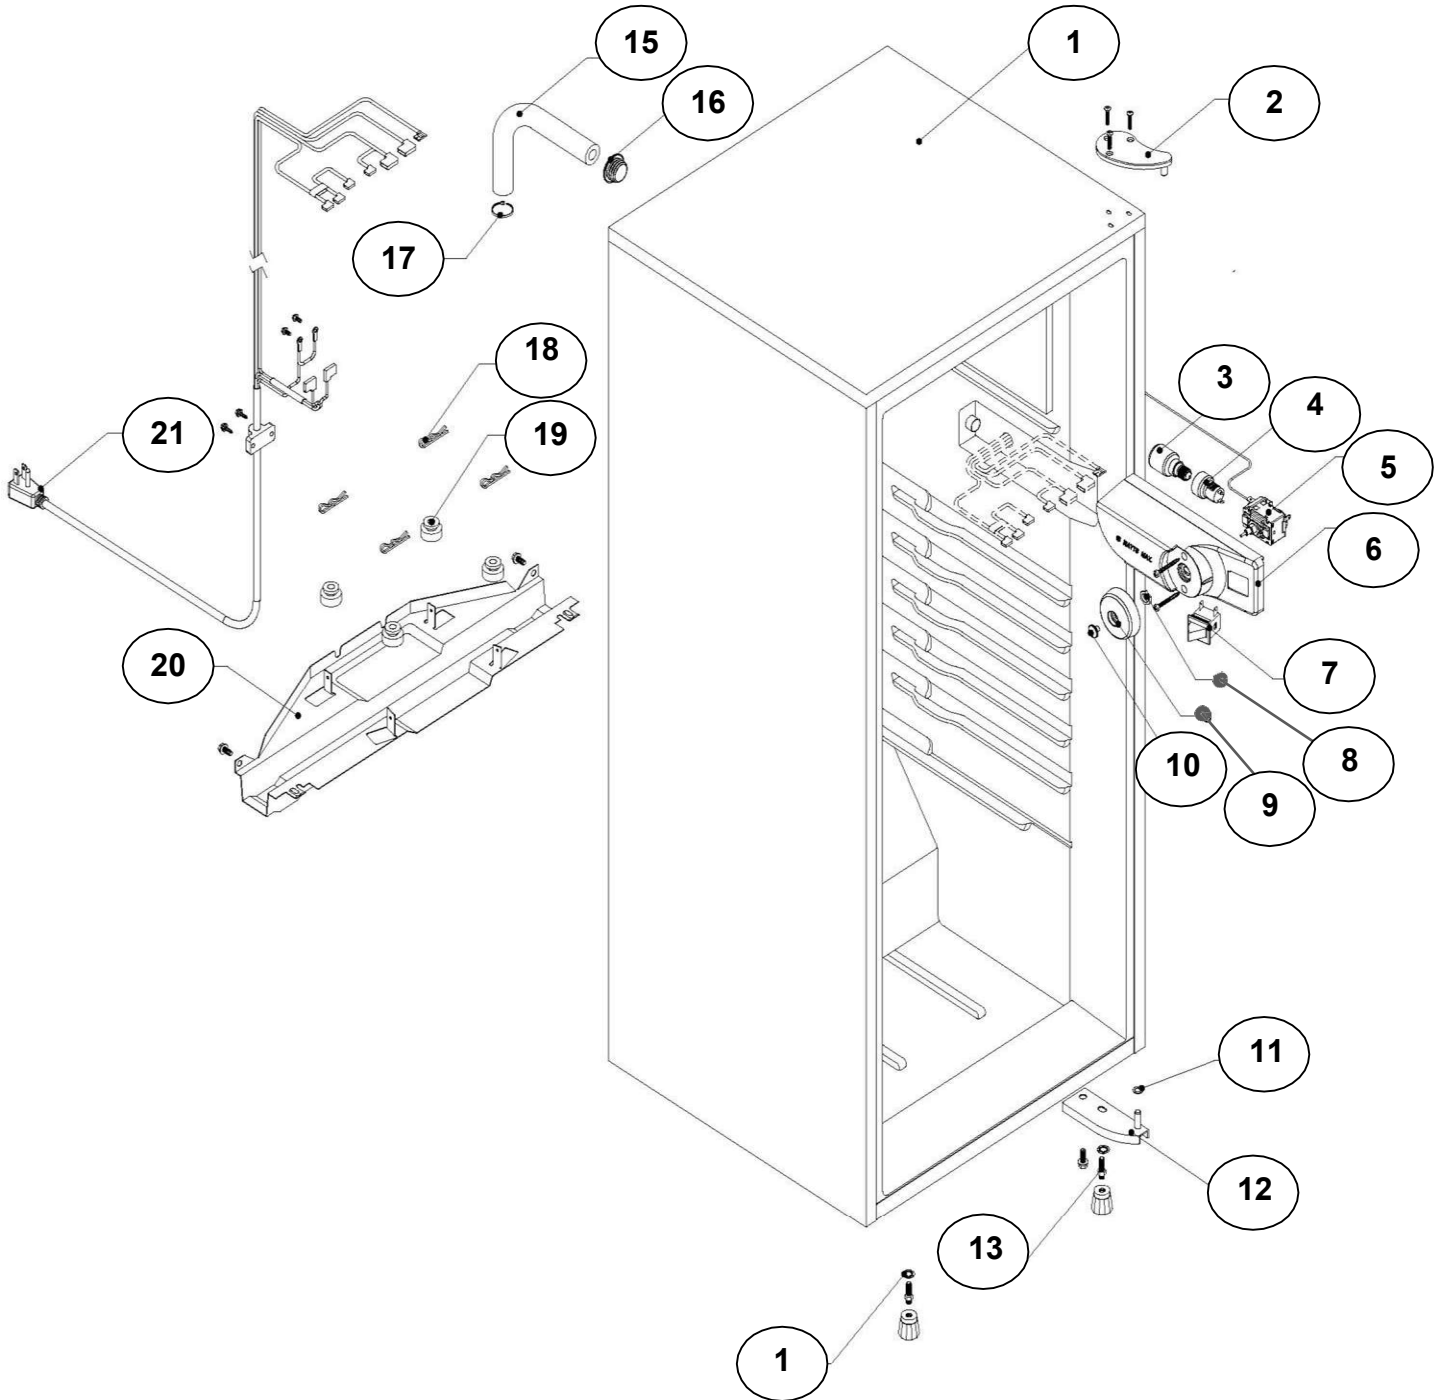

EXPLOSIONADO DE PARTES
— REFRIGERADOR SINGLE DOOR —

MODELO | LRP07JXSQ06

REFRIGERADOR LRP07JXSQ06

REFRIGERADOR LRP07JXSQ06

No. Ilus.	DESCRIPCIÓN	Cant.	No. de Parte
1	Gabinete (no para servicio)	**	*****
2	Bisagra superior	1	R-31357
3	Foco	1	R-31244
4	Portalampara	1	2263413
5	Termostato	1	R-33512
6	Caja de Control	1	R-31250
7	Interruptor de Balancín	1	1118894
8	Tuerca para termostato	**	*****
9	Perilla termostato decorada	1	R-39091
10	Botón central de deshielo Acros	1	R-31519
11	Roldana Plastica Bisagra Inferior	1	R-30221
12	Bisagra inferior	1	R-30033Z
13	Nivelador	2	R-30041
14	Roldana Plana Metalica 5/16"	2	R-30268
15	Tubo aislante	1	R-30630
16	Grommet respaldo gabinete	1	R-30776
17	Cintillo tubo aislante	1	R-30419
18	Clip soporte compresor	1	R-31173
19	Amortiguador de compresor	4	R-31240
20	Soporte compresor	1	W10470678
21	Cable de alimentación	1	R-33604

REFRIGERADOR LRP07JXSQ06

REFRIGERADOR LRP07JXSQ06

<u>No. Ilus.</u>	<u>DESCRIPCIÓN</u>	<u>Cant.</u>	<u>No. de Parte</u>
1	Buje puerta	1	R-30070
2	Placa marca	1	2325275
3	Puerta espumada refrigerador	1	R-33631
4	Barandilla chica #1	1	R-31409
5	Barandilla mediana #1	1	R-31409
6	Barandilla chica #3	1	R-31410
7	Barandilla mediana #3	1	R-31410
8	Tope puerta exterior	1	R-30269Z
9	Charola de hielos	2	R-30680
10	Puerta evaporador decorada	1	W10207639
11	Esquinero puerta evaporador	1	R-33367
12	Resorte de torsión	1	R-33138
13	Perno retén	1	R-33202
14	Charola de deshielo	1	R-31256
15	Parrillas de cristal	2	R-33662
16	Cubierta legumbrero	1	W10494717
17	Cajón legumbrero	1	R-31297

REFRIGERADOR LRP07JXSQ06

REFRIGERADOR LRP07JXSQ06

No. Ilus.	DESCRIPCIÓN	Cant.	No. de Parte
1	Retén bulbo termostaro	1	R-30418
2	Ensamble evaporador	1	2328280
3	Soporte placa evaporador	2	R-30054
4	Soporte condensador curvo	4	R-30629
5	Condensador curvo	1	W10439995
6	Filtro deshidratador	1	2328354
7	Tubo de proceso	**	*****
8	Cubierta compresor	**	*****
9	Compresor	1	W10689028
10	Relay	1	W10720540
11	Protector Térmico	1	2187200