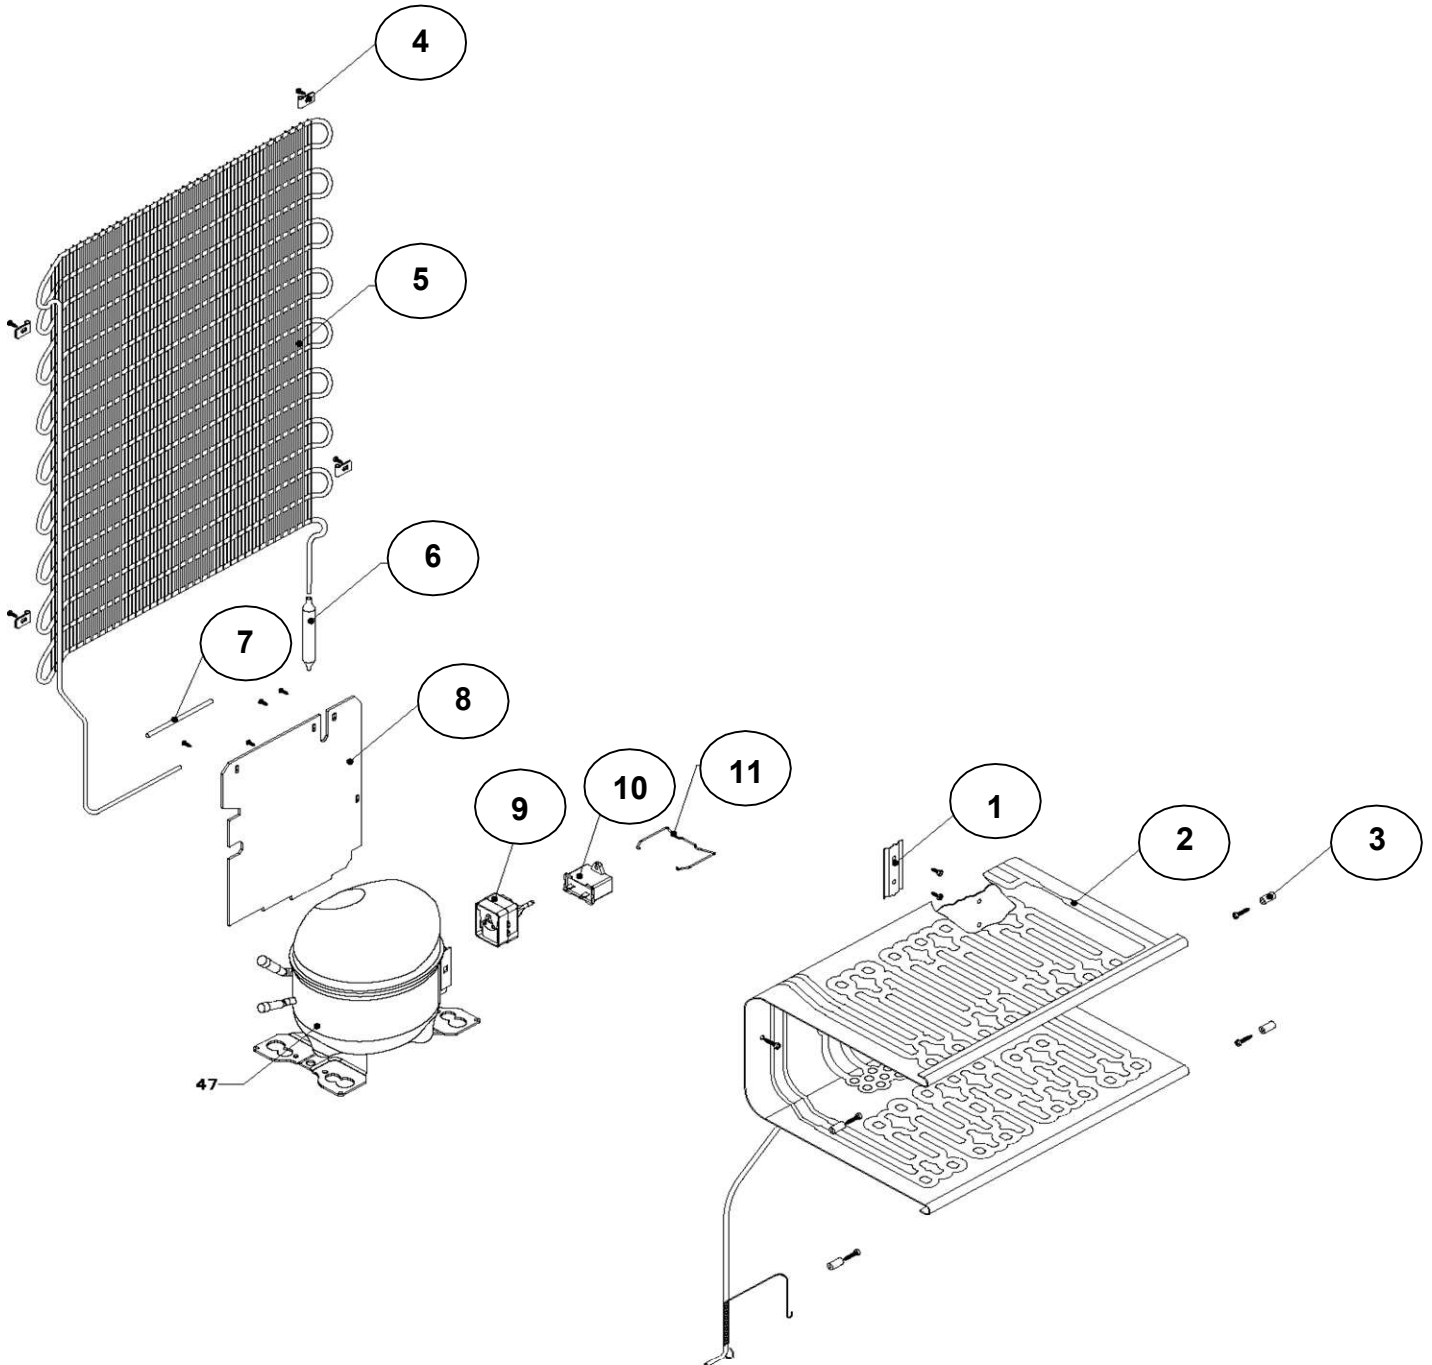

REFRIGERADOR LRP07JXSQ07