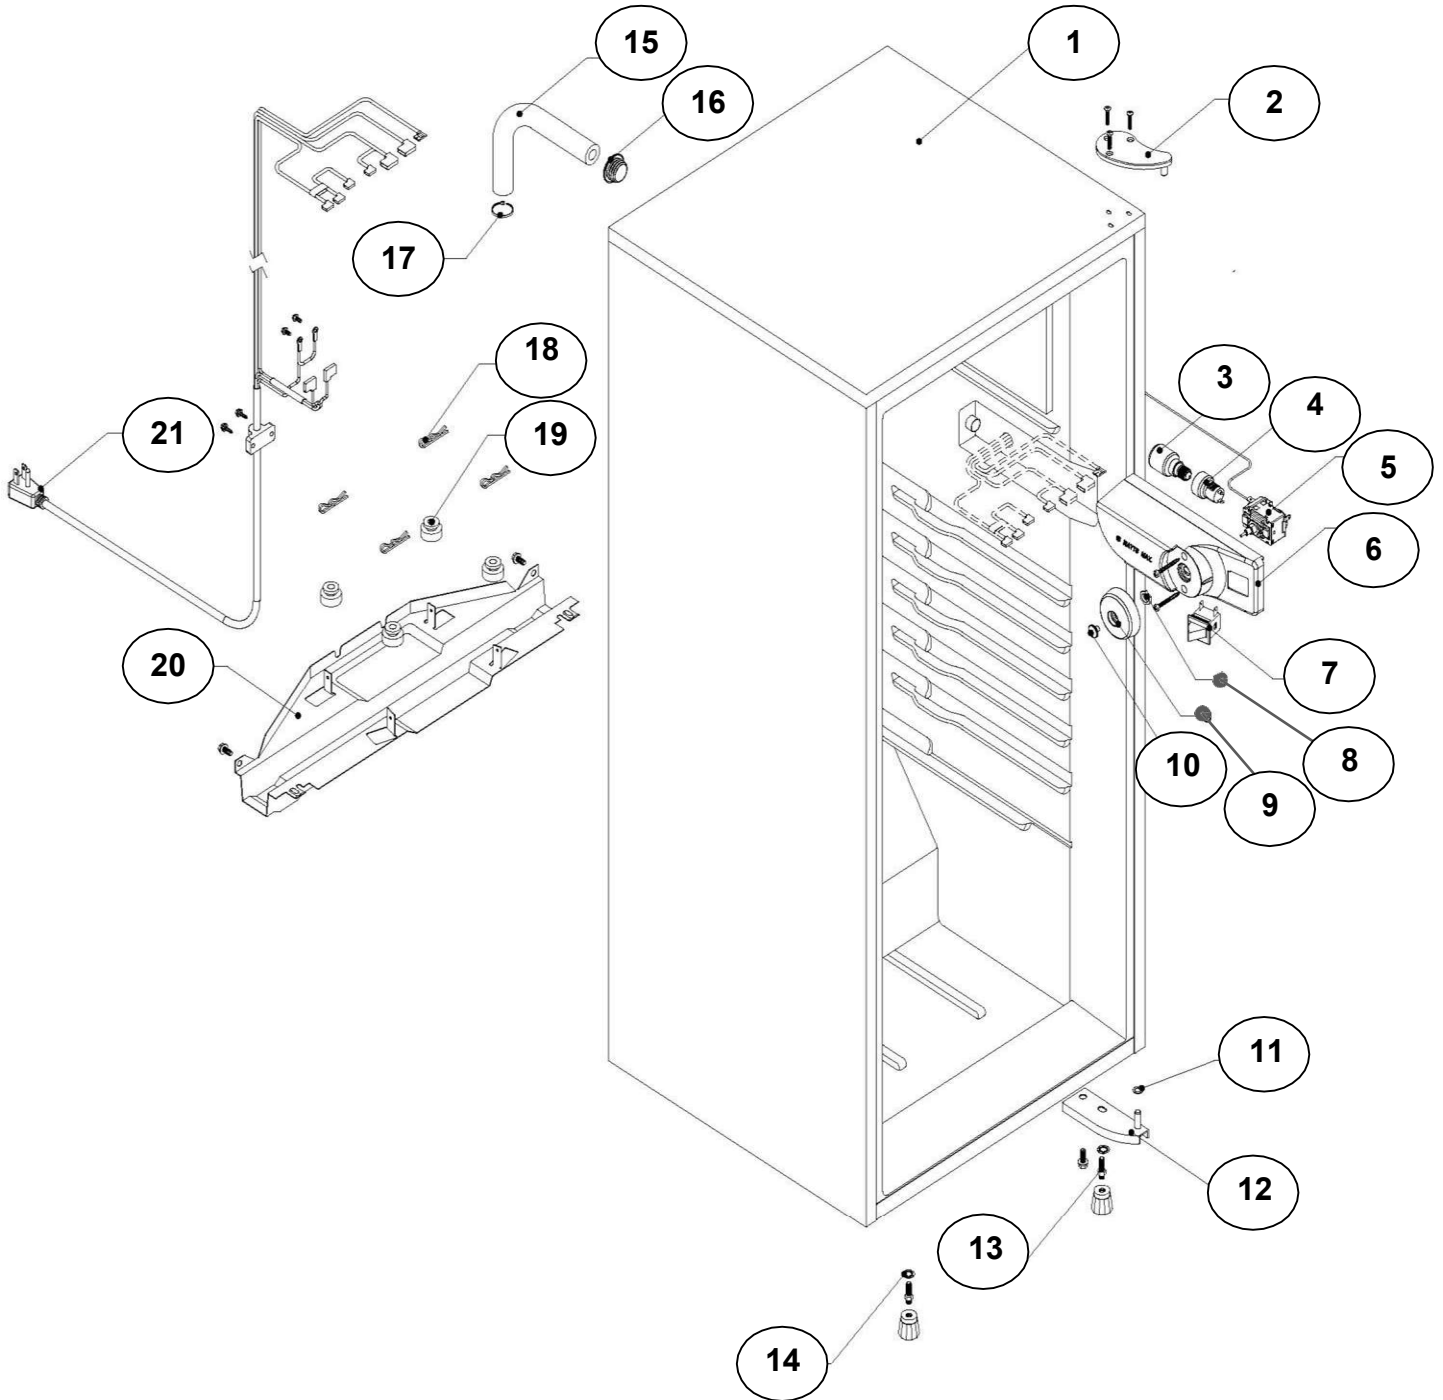

**EXPLOSIONADO DE PARTES**  
— REFRIGERADOR SINGLE DOOR —

MODELO | LRP07JXSQ07

# REFRIGERADOR LRP07JXSQ07

No. Ilus.	<u>DESCRIPCIÓN</u>	<u>Cant.</u>	<u>No. de Parte</u>
1	Gabinete (no para servicio)	**	*****
2	Bisagra superior	1	R-31357
3	Foco	1	R-31244
4	Portalampara	1	2263413
5	Termostato	1	R-33512
6	Caja de Control	1	R-31250
7	Interruptor de Balancín	1	1118894
8	Tuerca para termostato	**	*****
9	Perilla termostato decorada	1	R-39091
10	Botón central de deshielo Acros	1	R-31519
11	Roldana Plastica Bisagra Inferior	1	R-30221
12	Bisagra inferior	1	R-30033Z
13	Nivelador	2	R-30041
14	Roldana Plana Metalica 5/16"	2	R-30268
15	Tubo aislante	1	R-30630
16	Grommet respaldo gabinete	1	R-30776
17	Cintillo tubo aislante	1	R-30419
18	Clip soporte compresor	1	R-31173
19	Amortiguador de compresor	4	R-31240
20	Soporte compresor	1	W10470678
21	Cable de alimentación	1	R-33604