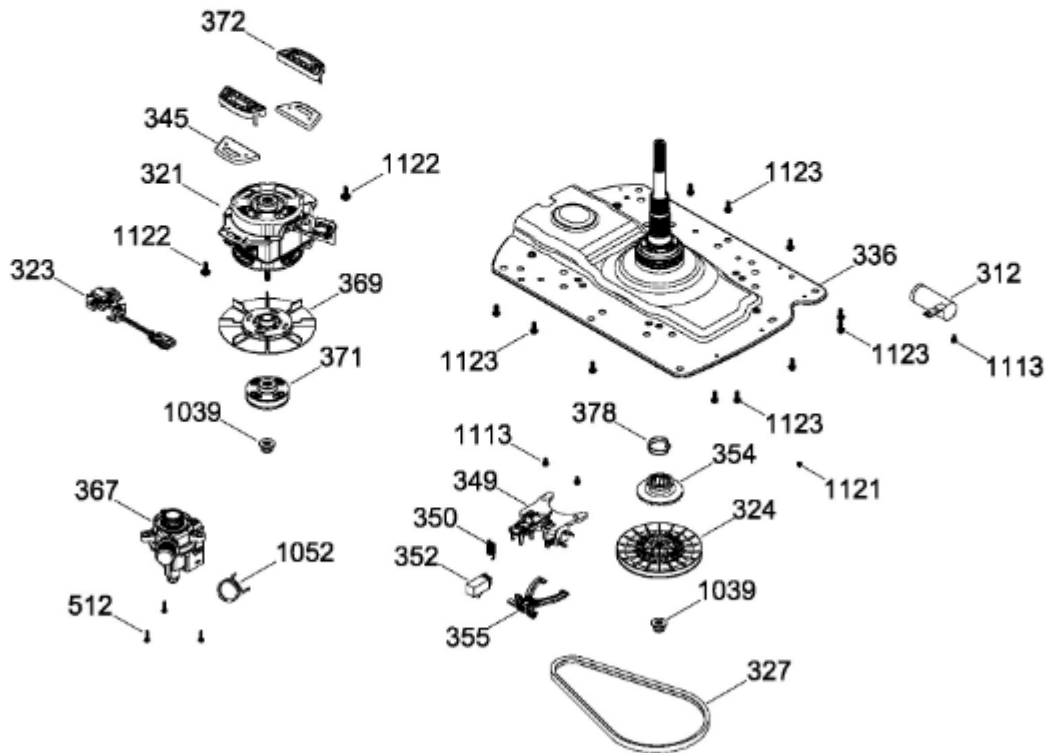

Venta de Refacciones
Electrodomesticas

LAVADORA LTA76102CBAB01

PARTES PARA TINA / TUB, BASKET & AGITATOR

LTA76102CBAB01

Distribuidor Autorizado

SurteRápido.com

Venta de Refacciones
Electrodomesticas

LAVADORA LTA76102CBAB01

SISTEMA MOTRIZ / PUMP & DRIVE COMPONENTS

LTA76102CBAB01

Distribuidor Autorizado

SurteRápido.com

Venta de Refacciones
Electrodomesticas

LAVADORA LTA76102CBAB01

Guía	Refacción	Descripción
6	WW01F01689	ENSAMBLE TOMACORRIENTE
9	WW01A00654	GOMA TAPA
12	WW01F01766	UNIVALVULA
15	WW01F01746	ENTRADA DE AGUA
21	WW01L01680	ETIQUETA Y COPETE ENS
30	WW01F01732	ARNES PRINCIPAL ESAMBLE
31	WW01L01676	SELLADOR COPETE
34	WW01L01675	SELLADOR COPETE
36	WW01L01643	PERILLA ROTATORIA
39	WW01L01645	PERILLA CONTROL
44	WW01A00641	PIN ALINEAMIENTO
45	WW01F00597	MANGUERA
45	WW01F01987	MANGUERA
49	WW01L01625	PANEL POSTERIOR COPETE
56	WW01F01679	ARNES SEGURO TAPA
59	WW01A00651	CLIP CABLE
62	WW01L01703	BOTON INICIO / PAUSA
66	WW02F00735	SOPORTE TARJETA CONTROL
69	WW01F01804	TARJETA Y SOFTWARE
78	WW01F01678	ARNES VALVULAS
85	WW01F01718	SELECTOR ENSAMBLE
93	WW01L01529	GABINETE ENSAMBLE
96	WW01F01749	PATA NIVELADORA
96	WW01L01746	PATA NIVELADORA
96	WW01L01746	PATA NIVELADORA
96	WW01L01746	PATA NIVELADORA
98	WW01F01763	BISEL BLOCAPUERTAS
99	WW01L01660	SEGURO TAPA
103	WW01L01632	BISAGRA IZQUIERDA
104	WW01L01633	BISAGRA DERECHA
106	WW01L01630	BUJE
107	WW01L01631	BUJE
108	WW01L01506	CUBIERTA MANGUERA
108	WW01L01506	CUBIERTA MANGUERA
108	WW01L01845	CUBIERTA MANGUERA