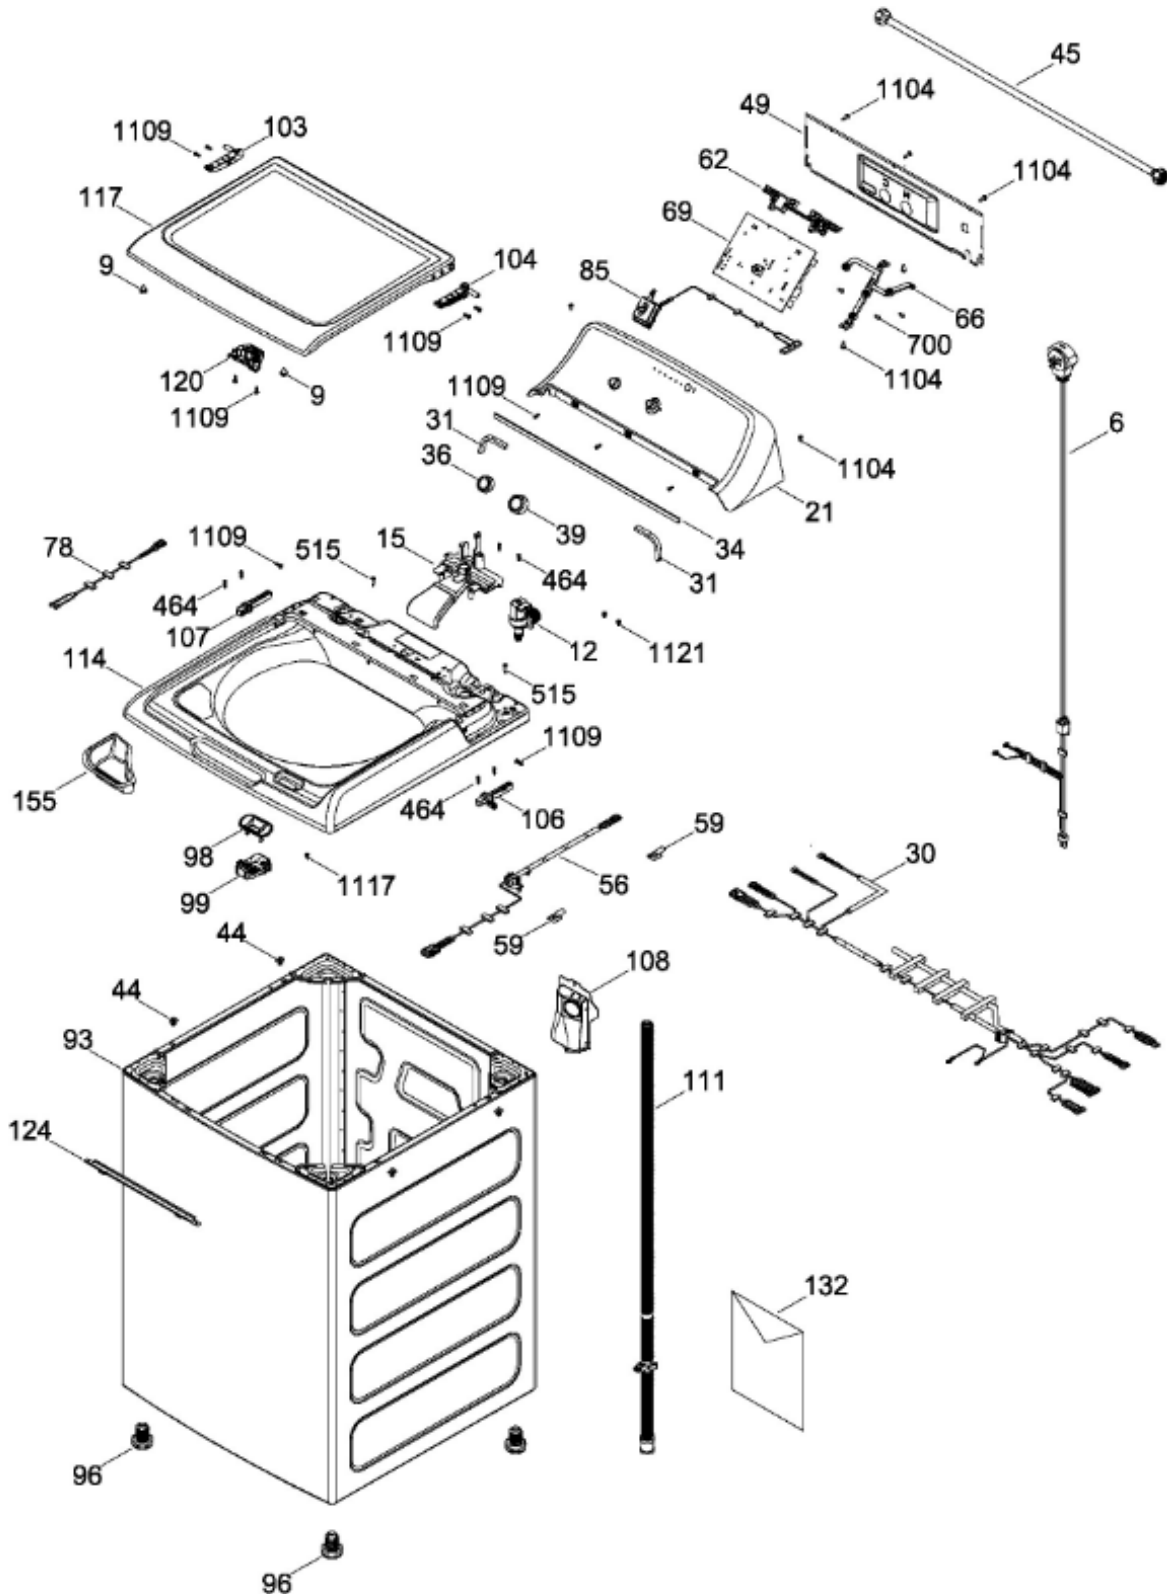

Distribuidor Autorizado

SurteRápido.com

Venta de Refacciones
Electrodomesticas

LAVADORA LTA76102CBAB01

COPETE / BACKSPLASH
GABINETE Y CUBIERTA / CABINET & COVER

LTA76102CBAB01

Distribuidor Autorizado

SurteRápido.com

Venta de Refacciones
Electrodomesticas

LAVADORA LTA76102CBAB01

PARTES PARA TINA / TUB, BASKET & AGITATOR

LTA76102CBAB01

Distribuidor Autorizado

SurteRápido.com

Venta de Refacciones
Electrodomesticas

LAVADORA LTA76102CBAB01

SISTEMA MOTRIZ / PUMP & DRIVE COMPONENTS

LTA76102CBAB01

Distribuidor Autorizado

SurteRápido.com

Venta de Refacciones
Electrodomesticas

LAVADORA LTA76102CBAB01

Guía	Refacción	Descripción
6	WW01F01689	ENSAMBLE TOMACORRIENTE
9	WW01A00654	GOMA TAPA
12	WW01F01766	UNIVALVULA
15	WW01F01746	ENTRADA DE AGUA
21	WW01L01680	ETIQUETA Y COPETE ENS
30	WW01F01732	ARNES PRINCIPAL ESAMBLE
31	WW01L01676	SELLADOR COPETE
34	WW01L01675	SELLADOR COPETE
36	WW01L01643	PERILLA ROTATORIA
39	WW01L01645	PERILLA CONTROL
44	WW01A00641	PIN ALINEAMIENTO
45	WW01F00597	MANGUERA
45	WW01F01987	MANGUERA
49	WW01L01625	PANEL POSTERIOR COPETE
56	WW01F01679	ARNES SEGURO TAPA
59	WW01A00651	CLIP CABLE
62	WW01L01703	BOTON INICIO / PAUSA
66	WW02F00735	SOPORTE TARJETA CONTROL
69	WW01F01804	TARJETA Y SOFTWARE
78	WW01F01678	ARNES VALVULAS
85	WW01F01718	SELECTOR ENSAMBLE
93	WW01L01529	GABINETE ENSAMBLE
96	WW01F01749	PATA NIVELADORA
96	WW01L01746	PATA NIVELADORA
96	WW01L01746	PATA NIVELADORA
96	WW01L01746	PATA NIVELADORA
98	WW01F01763	BISEL BLOCAPUERTAS
99	WW01L01660	SEGURO TAPA
103	WW01L01632	BISAGRA IZQUIERDA
104	WW01L01633	BISAGRA DERECHA
106	WW01L01630	BUJE
107	WW01L01631	BUJE
108	WW01L01506	CUBIERTA MANGUERA
108	WW01L01506	CUBIERTA MANGUERA
108	WW01L01845	CUBIERTA MANGUERA