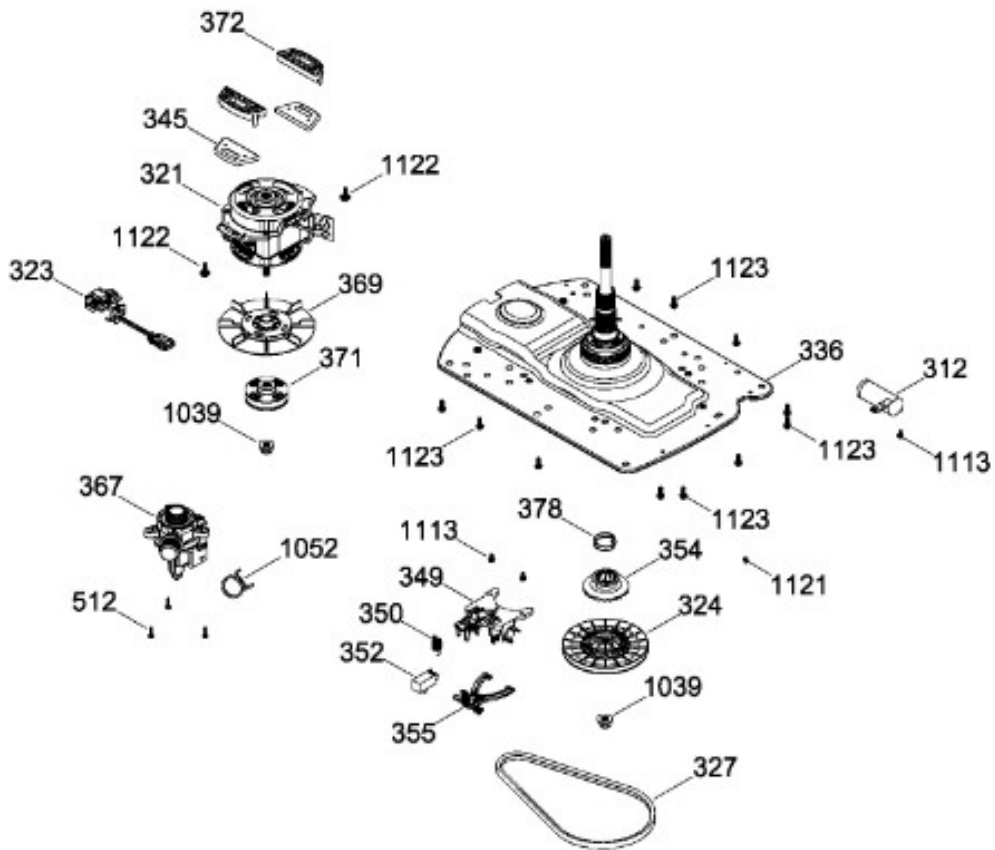

Venta de Refacciones
Electrodomesticas

LAVADORA LTA76102CBAB02

PARTES PARA TINA / TUB, BASKET & AGITATOR

LTA76102CBAB02

Distribuidor Autorizado

SurteRápido.com

Venta de Refacciones
Electrodomesticas

LAVADORA LTA76102CBAB02

SISTEMA MOTRIZ / PUMP & DRIVE COMPONENTS

LTA76102CBAB02

Distribuidor Autorizado

SurteRápido.com

Venta de Refacciones
Electrodomesticas

LAVADORA LTA76102CBAB02

Guía	Refacción	Descripción
6	WW01F01689	ENSAMBLE TOMACORRIENTE
9	WW01A00654	GOMA TAPA
12	WW01F01766	UNIVALVULA
12	WW01F03152	UNIVALVULA
15	WW01F01746	ENTRADA DE AGUA
21	WW01L01680	ETIQUETA Y COPETE ENS
30	WW01F01872	ARNESPRINCIPAL
30	WW01F02027	ARNESPRINCIPAL
31	WW01L01676	SELLADOR COPETE
34	WW01L01675	SELLADOR COPETE
35	WW01L01668	PAPEL TERMOVOLT
36	WW01L01643	PERILLA ROTATORIA
39	WW01L01645	PERILLA CONTROL
44	WW01A00641	PIN ALINEAMIENTO
45	WW01F00597	MANGUERA
45	WW01F01987	MANGUERA
49	WW01L01625	PANEL POSTERIOR COPETE
56	WW01F01679	ARNES SEGURO TAPA
59	WW01A00651	CLIP CABLE
62	WW01L01703	BOTON INICIO / PAUSA
66	WW02F00735	SOPORTE TARJETA CONTROL
69	WW01F01804	TARJETA Y SOFTWARE
78	WW01F01678	ARNES VALVULAS
85	WW01F01718	SELECTOR ENSAMBLE
93	WW01L01529	GABINETE ENSAMBLE
96	WW01F01749	PATA NIVELADORA
96	WW01L01746	PATA NIVELADORA
96	WW01L01746	PATA NIVELADORA
96	WW01L01746	PATA NIVELADORA
98	WW01F01763	BISEL BLOCAPUERTAS
98	WW01F01763	BISEL BLOCAPUERTAS
99	WW01L01660	SEGURO TAPA
103	WW01L01632	BISAGRA IZQUIERDA
104	WW01L01633	BISAGRA DERECHA
106	WW01L01630	BUJE