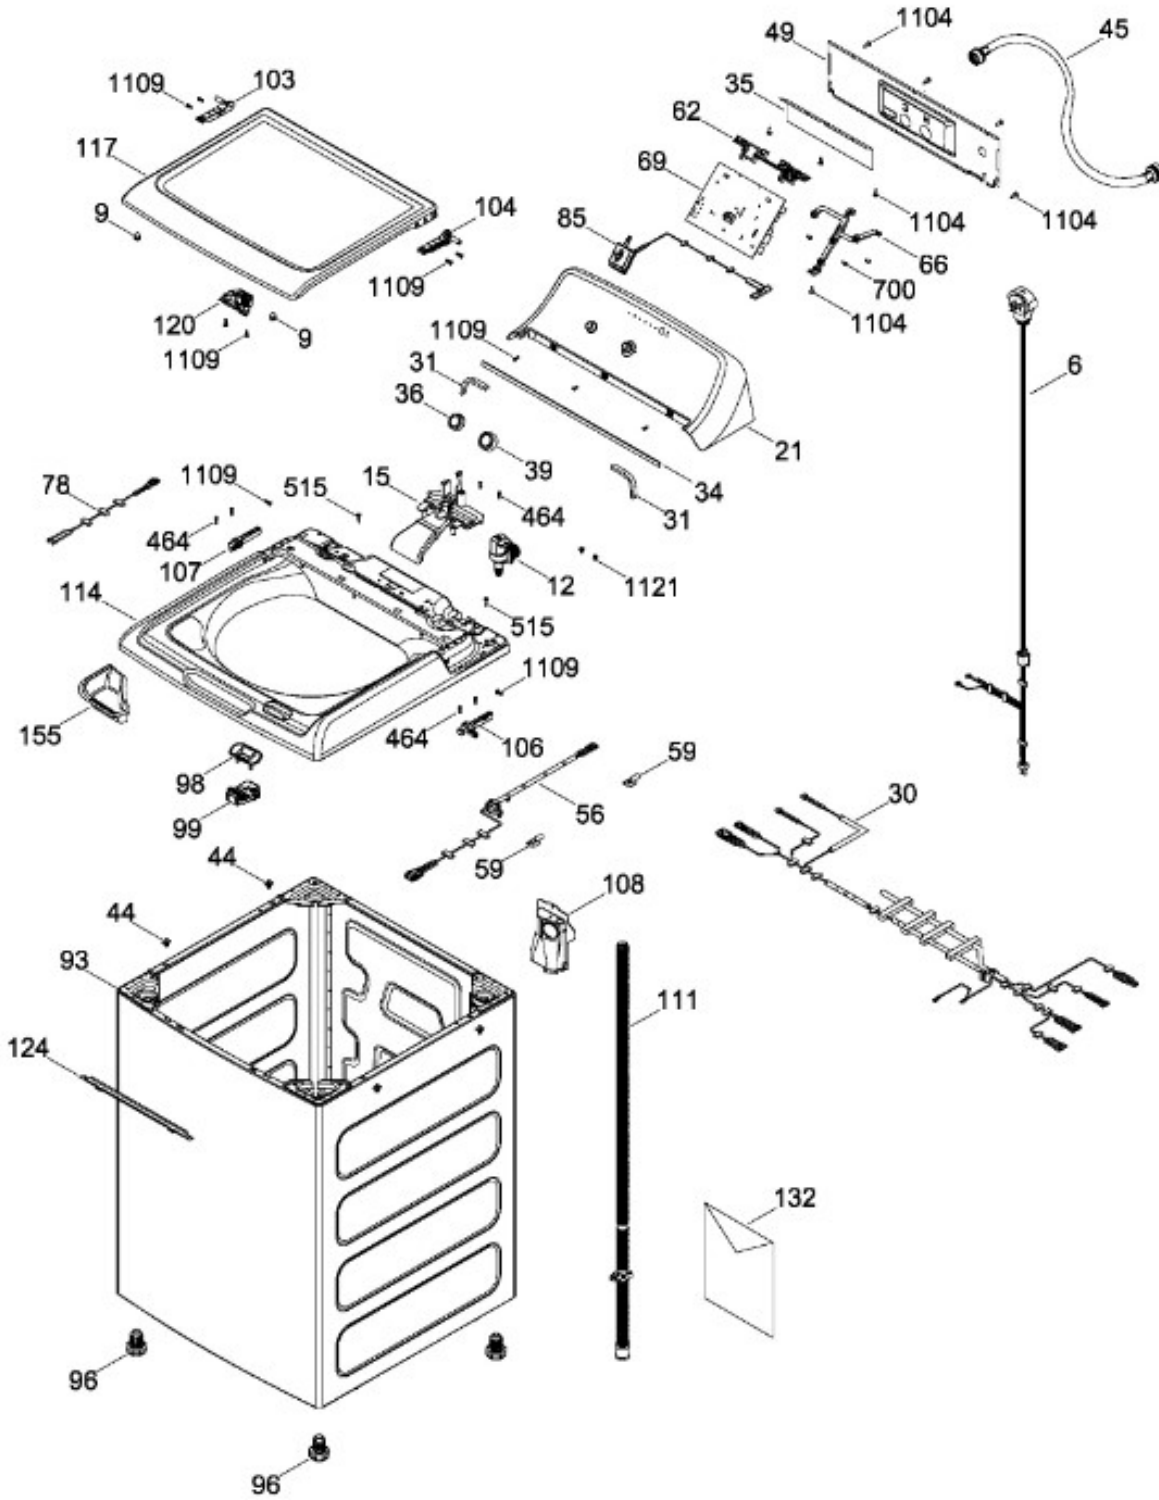

Distribuidor Autorizado

SurteRápido.com

Venta de Refacciones
Electrodomesticas

LAVADORA LTA76102CBAB02

COPETE / BACKSPLASH
GABINETE Y CUBIERTA / CABINET & COVER

LTA76102CBAB02

Distribuidor Autorizado

SurteRápido.com

Venta de Refacciones
Electrodomesticas

LAVADORA LTA76102CBAB02

PARTES PARA TINA / TUB, BASKET & AGITATOR

LTA76102CBAB02

Distribuidor Autorizado

SurteRápido.com

Venta de Refacciones
Electrodomesticas

LAVADORA LTA76102CBAB02

SISTEMA MOTRIZ / PUMP & DRIVE COMPONENTS

LTA76102CBAB02

Distribuidor Autorizado

SurteRápido.com

Venta de Refacciones
Electrodomesticas

LAVADORA LTA76102CBAB02

Guía	Refacción	Descripción
6	WW01F01689	ENSAMBLE TOMACORRIENTE
9	WW01A00654	GOMA TAPA
12	WW01F01766	UNIVALVULA
12	WW01F03152	UNIVALVULA
15	WW01F01746	ENTRADA DE AGUA
21	WW01L01680	ETIQUETA Y COPETE ENS
30	WW01F01872	ARNESPRINCIPAL
30	WW01F02027	ARNESPRINCIPAL
31	WW01L01676	SELLADOR COPETE
34	WW01L01675	SELLADOR COPETE
35	WW01L01668	PAPEL TERMOVOLT
36	WW01L01643	PERILLA ROTATORIA
39	WW01L01645	PERILLA CONTROL
44	WW01A00641	PIN ALINEAMIENTO
45	WW01F00597	MANGUERA
45	WW01F01987	MANGUERA
49	WW01L01625	PANEL POSTERIOR COPETE
56	WW01F01679	ARNES SEGURO TAPA
59	WW01A00651	CLIP CABLE
62	WW01L01703	BOTON INICIO / PAUSA
66	WW02F00735	SOPORTE TARJETA CONTROL
69	WW01F01804	TARJETA Y SOFTWARE
78	WW01F01678	ARNES VALVULAS
85	WW01F01718	SELECTOR ENSAMBLE
93	WW01L01529	GABINETE ENSAMBLE
96	WW01F01749	PATA NIVELADORA
96	WW01L01746	PATA NIVELADORA
96	WW01L01746	PATA NIVELADORA
96	WW01L01746	PATA NIVELADORA
98	WW01F01763	BISEL BLOCAPUERTAS
98	WW01F01763	BISEL BLOCAPUERTAS
99	WW01L01660	SEGURO TAPA
103	WW01L01632	BISAGRA IZQUIERDA
104	WW01L01633	BISAGRA DERECHA
106	WW01L01630	BUJE