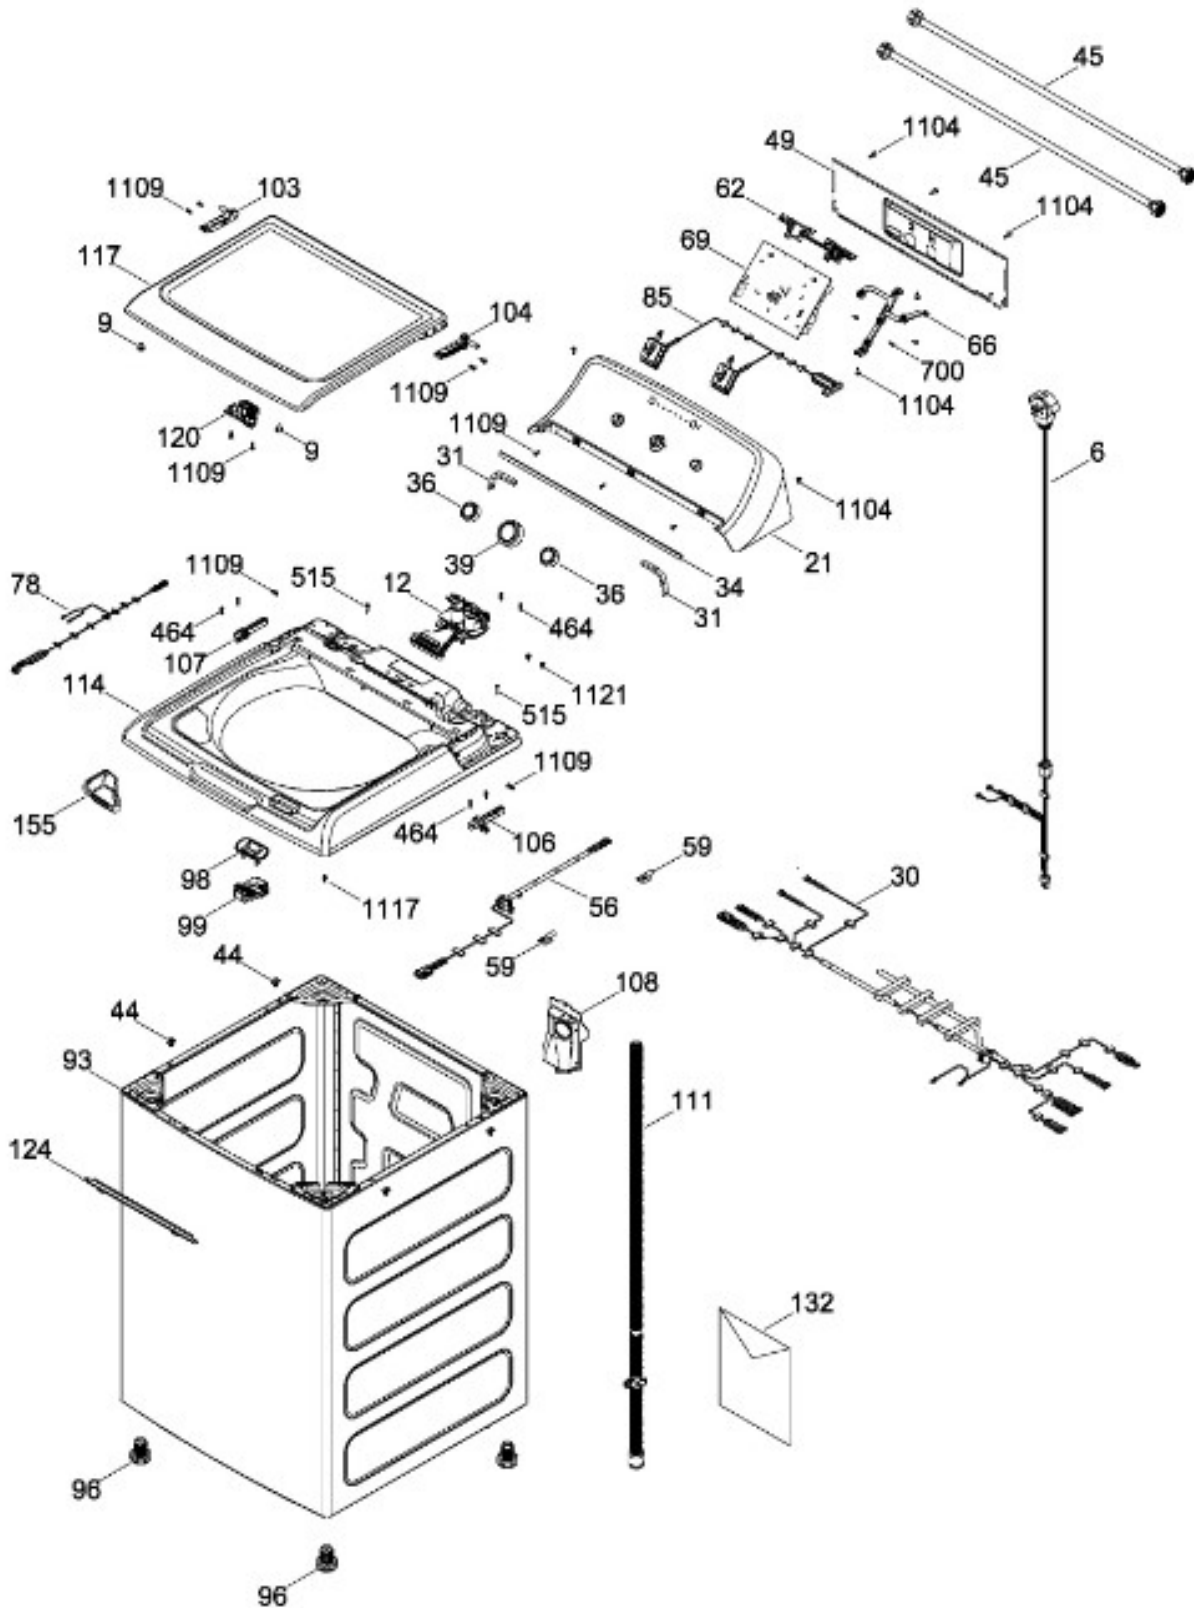

Distribuidor Autorizado

SurteRápido.com

Venta de Refacciones
Electrodomesticas

LAVADORA LTA77113CBDK01

COPETE / BACKSPLASH
GABINETE Y CUBIERTA / CABINET & COVER

LTA77113CBDK01

Distribuidor Autorizado

SurteRápido.com

Venta de Refacciones
Electrodomesticas

LAVADORA LTA77113CBDK01

PARTES PARA TINA / TUB, BASKET & AGITATOR

LTA77113CBDK01

Distribuidor Autorizado

SurteRápido.com

Venta de Refacciones
Electrodomesticas

LAVADORA LTA77113CBDK01

SISTEMA MOTRIZ / PUMP & DRIVE COMPONENTS

LTA77113CBDK01

Distribuidor Autorizado

SurteRápido.com

Venta de Refacciones
Electrodomesticas

LAVADORA LTA77113CBDK01

Guía	Refacción	Descripción
6	WW01F01689	ENSAMBLE TOMACORRIENTE
9	WW01A00654	GOMA TAPA
12	WW01F01773	VALVULA AGUA DOBLE
12	WW01F01773	VALVULA AGUA DOBLE
21	WW01L01684	ETIQUETA Y COPETE ENS
30	WW01F01698	ARNES PRINCIPAL ENSAMBLE
31	WW01L01676	SELLADOR COPETE
34	WW01L01675	SELLADOR COPETE
36	WW01L01643	PERILLA ROTATORIA
39	WW01L01645	PERILLA CONTROL
44	WW01A00641	PIN ALINEAMIENTO
45	WW01F00597	MANGUERA
45	WW01F01987	MANGUERA
49	WW01L01624	PANEL POSTERIOR COPETE
56	WW01F01679	ARNES SEGURO TAPA
59	WW01A00651	CLIP CABLE
62	WW01L01703	BOTON INICIO / PAUSA
66	WW02F00735	SOPORTE TARJETA CONTROL
69	WW01F01806	TARJETA Y SOFTWARE
78	WW01F01677	ARNES VALVULAS
78	WW01F01677	ARNES VALVULAS
85	WW01F01692	ENSAMBLE SELECTOR
93	WW01L01529	GABINETE ENSAMBLE
96	WW01F01749	PATA NIVELADORA
96	WW01L01746	PATA NIVELADORA
96	WW01L01746	PATA NIVELADORA
96	WW01L01746	PATA NIVELADORA
98	WW01F01763	BISEL BLOCAPUERTAS
99	WW01L01660	SEGURO TAPA
103	WW01L01632	BISAGRA IZQUIERDA
104	WW01L01633	BISAGRA DERECHA
106	WW01L01630	BUJE
107	WW01L01631	BUJE
108	WW01L01506	CUBIERTA MANGUERA
108	WW01L01506	CUBIERTA MANGUERA