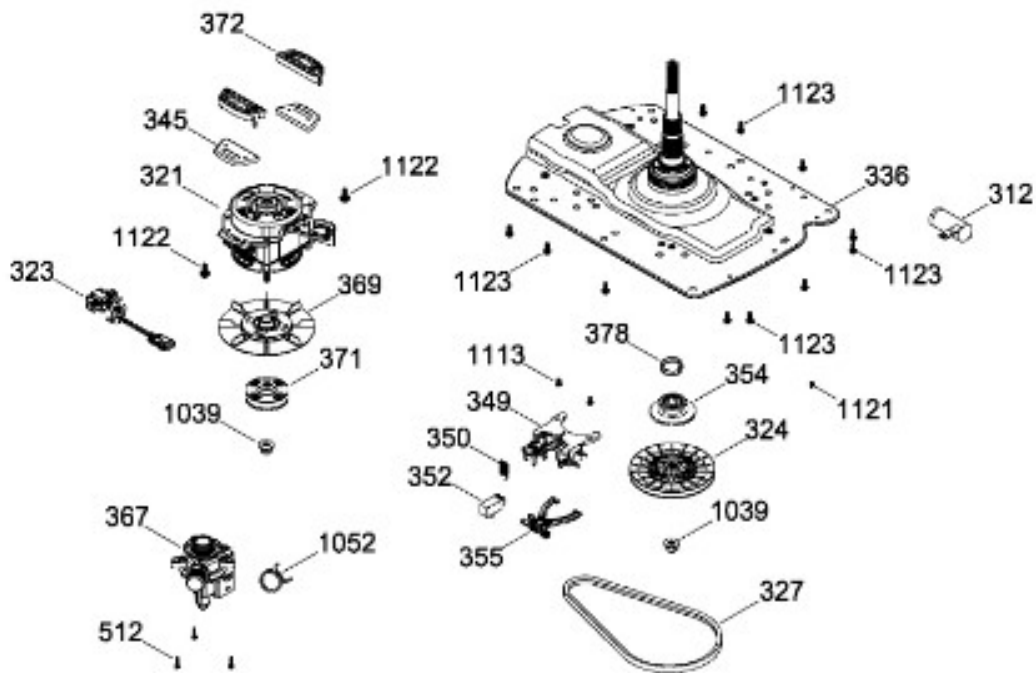

Venta de Refacciones
Electrodomesticas

LAVADORA LTA77113CBDK01

PARTES PARA TINA / TUB, BASKET & AGITATOR

LTA77113CBDK01

Distribuidor Autorizado

SurteRápido.com

Venta de Refacciones
Electrodomesticas

LAVADORA LTA77113CBDK01

SISTEMA MOTRIZ / PUMP & DRIVE COMPONENTS

LTA77113CBDK01

Distribuidor Autorizado

SurteRápido.com

Venta de Refacciones
Electrodomesticas

LAVADORA LTA77113CBDK01

Guía	Refacción	Descripción
6	WW01F01689	ENSAMBLE TOMACORRIENTE
9	WW01A00654	GOMA TAPA
12	WW01F01773	VALVULA AGUA DOBLE
12	WW01F01773	VALVULA AGUA DOBLE
21	WW01L01684	ETIQUETA Y COPETE ENS
30	WW01F01698	ARNES PRINCIPAL ENSAMBLE
31	WW01L01676	SELLADOR COPETE
34	WW01L01675	SELLADOR COPETE
36	WW01L01643	PERILLA ROTATORIA
39	WW01L01645	PERILLA CONTROL
44	WW01A00641	PIN ALINEAMIENTO
45	WW01F00597	MANGUERA
45	WW01F01987	MANGUERA
49	WW01L01624	PANEL POSTERIOR COPETE
56	WW01F01679	ARNES SEGURO TAPA
59	WW01A00651	CLIP CABLE
62	WW01L01703	BOTON INICIO / PAUSA
66	WW02F00735	SOPORTE TARJETA CONTROL
69	WW01F01806	TARJETA Y SOFTWARE
78	WW01F01677	ARNES VALVULAS
78	WW01F01677	ARNES VALVULAS
85	WW01F01692	ENSAMBLE SELECTOR
93	WW01L01529	GABINETE ENSAMBLE
96	WW01F01749	PATA NIVELADORA
96	WW01L01746	PATA NIVELADORA
96	WW01L01746	PATA NIVELADORA
96	WW01L01746	PATA NIVELADORA
98	WW01F01763	BISEL BLOCAPUERTAS
99	WW01L01660	SEGURO TAPA
103	WW01L01632	BISAGRA IZQUIERDA
104	WW01L01633	BISAGRA DERECHA
106	WW01L01630	BUJE
107	WW01L01631	BUJE
108	WW01L01506	CUBIERTA MANGUERA
108	WW01L01506	CUBIERTA MANGUERA