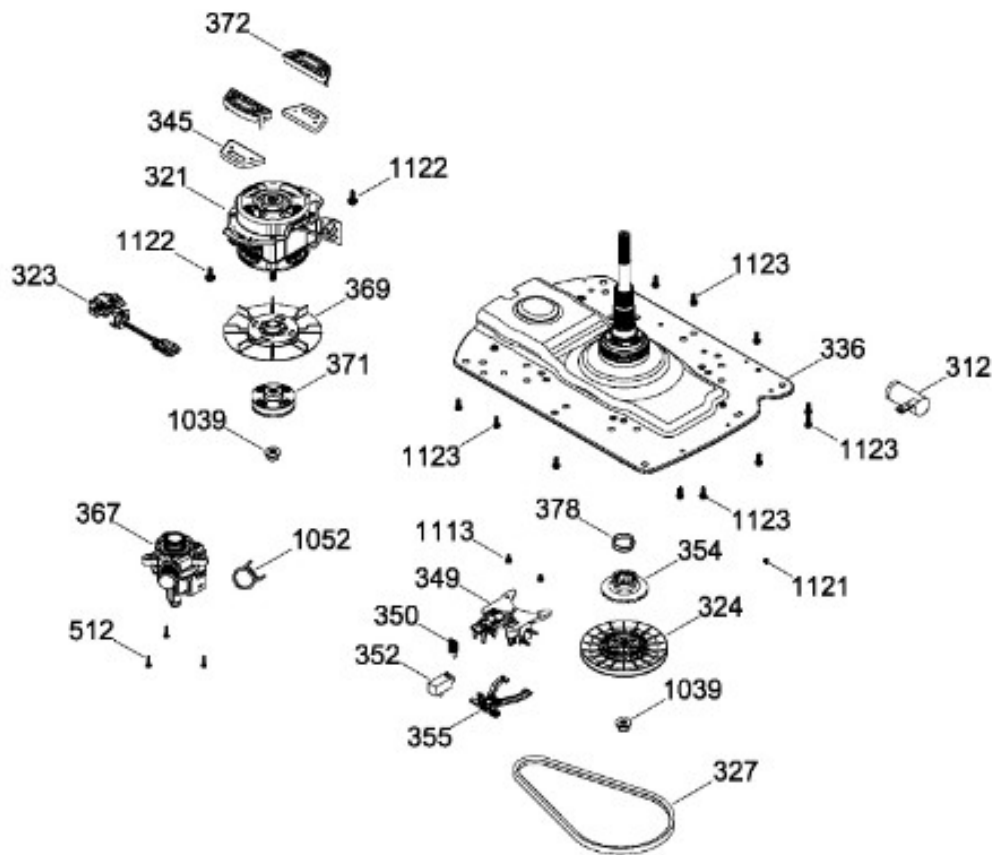

Venta de Refacciones
Electrodomesticas

LAVADORA LTA77113CBDK02

PARTES PARA TINA / TUB, BASKET & AGITATOR

LTA77113CBDK02

Distribuidor Autorizado

SurteRápido.com

Venta de Refacciones
Electrodomesticas

LAVADORA LTA77113CBDK02

SISTEMA MOTRIZ / PUMP & DRIVE COMPONENTS

LTA77113CBDK02

Distribuidor Autorizado

SurteRápido.com

Venta de Refacciones
Electrodomesticas

LAVADORA LTA77113CBDK02

Guía	Refacción	Descripción
6	WW01F01689	ENSAMBLE TOMACORRIENTE
9	WW01A00654	GOMA TAPA
12	WW01F01773	VALVULA AGUA DOBLE
12	WW01F01773	VALVULA AGUA DOBLE
21	WW01L01684	ETIQUETA Y COPETE ENS
30	WW01F01867	ARNES PRINCIPAL
30	WW01F02025	ARNES PRINCIPAL
31	WW01L01676	SELLADOR COPETE
34	WW01L01675	SELLADOR COPETE
35	WW01L01668	PAPEL TERMOVOLT
36	WW01L01643	PERILLA ROTATORIA
39	WW01L01645	PERILLA CONTROL
44	WW01A00641	PIN ALINEAMIENTO
45	WW01F00597	MANGUERA
45	WW01F01987	MANGUERA
49	WW01L01624	PANEL POSTERIOR COPETE
56	WW01F01679	ARNES SEGURO TAPA
59	WW01A00651	CLIP CABLE
62	WW01L01703	BOTON INICIO / PAUSA
66	WW02F00735	SOPORTE TARJETA CONTROL
69	WW01F01806	TARJETA Y SOFTWARE
78	WW01F01677	ARNES VALVULAS
85	WW01F01692	ENSAMBLE SELECTOR
93	WW01L01529	GABINETE ENSAMBLE
96	WW01F01749	PATA NIVELADORA
96	WW01L01746	PATA NIVELADORA
96	WW01L01746	PATA NIVELADORA
96	WW01L01746	PATA NIVELADORA
98	WW01F01763	BISEL BLOCAPUERTAS
98	WW01F01763	BISEL BLOCAPUERTAS
99	WW01L01660	SEGURO TAPA
103	WW01L01632	BISAGRA IZQUIERDA
104	WW01L01633	BISAGRA DERECHA
106	WW01L01630	BUJE
107	WW01L01631	BUJE