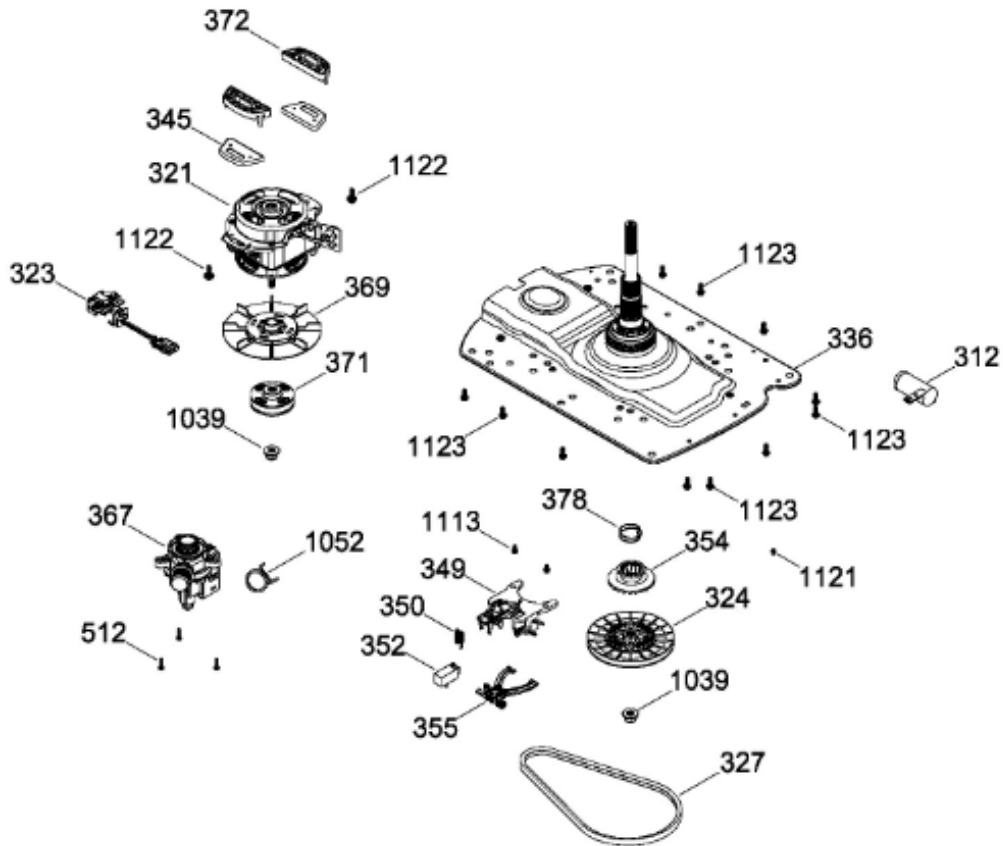

Venta de Refacciones
Electrodomesticas

LAVADORA LTA77113CBDK10

PARTES PARA TINA / TUB, BASKET & AGITATOR

LTA77113CBDK10

Distribuidor Autorizado

SurteRápido.com

Venta de Refacciones
Electrodomesticas

LAVADORA LTA77113CBDK10

SISTEMA MOTRIZ / PUMP & DRIVE COMPONENTS

LTA77113CBDK10

Distribuidor Autorizado

SurteRápido.com

Venta de Refacciones
Electrodomesticas

LAVADORA LTA77113CBDK10

Guía	Refacción	Descripción
6	WW01F01689	ENSAMBLE TOMACORRIENTE
9	WW01A00654	GOMA TAPA
12	WW01F01773	VALVULA AGUA DOBLE
12	WW01F01773	VALVULA AGUA DOBLE
21	WW01L01684	ETIQUETA Y COPETE ENS
30	WW01F01867	ARNES PRINCIPAL
30	WW01F02025	ARNES PRINCIPAL
31	WW01L01676	SELLADOR COPETE
34	WW01L01675	SELLADOR COPETE
35	WW01L01668	PAPEL TERMOVOLT
36	WW01L01643	PERILLA ROTATORIA
39	WW01L01645	PERILLA CONTROL
44	WW01A00641	PIN ALINEAMIENTO
45	WW01F00597	MANGUERA
45	WW01F01987	MANGUERA
49	WW01L01624	PANEL POSTERIOR COPETE
56	WW01F01679	ARNES SEGURO TAPA
59	WW01A00651	CLIP CABLE
62	WW01L01703	BOTON INICIO / PAUSA
66	WW02F00735	SOPORTE TARJETA CONTROL
69	WW01F01806	TARJETA Y SOFTWARE
78	WW01F01677	ARNES VALVULAS
85	WW01F01692	ENSAMBLE SELECTOR
93	WW01L01529	GABINETE ENSAMBLE
96	WW01L01746	PATA NIVELADORA
96	WW01L01746	PATA NIVELADORA
96	WW01L01746	PATA NIVELADORA
98	WW01F01763	BISEL BLOCAPUERTAS
99	WW01L01660	SEGURO TAPA
103	WW01L01632	BISAGRA IZQUIERDA
104	WW01L01633	BISAGRA DERECHA
106	WW01L01630	BUJE
107	WW01L01631	BUJE
108	WW01L01506	CUBIERTA MANGUERA
108	WW01L01506	CUBIERTA MANGUERA