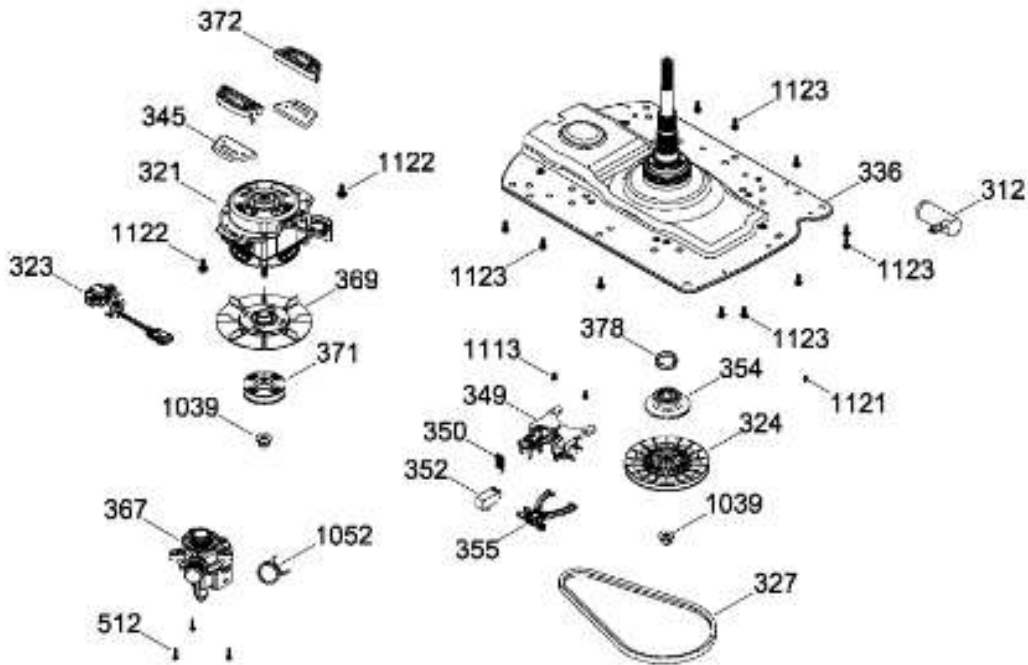

Venta de Refacciones
Electrodomesticas

LAVADORA LTA77113CBEK01

PARTES PARA TINA / TUB, BASKET & AGITATOR

LTA77113CBEK01

Distribuidor Autorizado

SurteRápido.com

Venta de Refacciones
Electrodomesticas

LAVADORA LTA77113CBEK01

SISTEMA MOTRIZ / PUMP & DRIVE COMPONENTS

LTA77113CBEK01

Distribuidor Autorizado

SurteRápido.com

Venta de Refacciones
Electrodomesticas

LAVADORA LTA77113CBEK01

Guía	Refacción	Descripción
6	WW01F01689	ENSAMBLE TOMACORRIENTE
9	WW01A00654	GOMA TAPA
12	WW01F01773	VALVULA AGUA DOBLE
12	WW01F01773	VALVULA AGUA DOBLE
21	WW01L01684	ETIQUETA Y COPETE ENS
30	WW01F01698	ARNES PRINCIPAL ENSAMBLE
31	WW01L01676	SELLADOR COPETE
34	WW01L01675	SELLADOR COPETE
36	WW01L01643	PERILLA ROTATORIA
39	WW01L01645	PERILLA CONTROL
44	WW01A00641	PIN ALINEAMIENTO
45	WW01F00597	MANGUERA
45	WW01F01987	MANGUERA
49	WW01L01624	PANEL POSTERIOR COPETE
56	WW01F01679	ARNES SEGURO TAPA
59	WW01A00651	CLIP CABLE
62	WW01L01703	BOTON INICIO / PAUSA
66	WW02F00735	SOPORTE TARJETA CONTROL
69	WW01F01809	TARJETA Y SOFTWARE
78	WW01F01677	ARNES VALVULAS
78	WW01F01677	ARNES VALVULAS
85	WW01F01692	ENSAMBLE SELECTOR
93	WW01L01529	GABINETE ENSAMBLE
96	WW01F01749	PATA NIVELADORA
96	WW01L01746	PATA NIVELADORA
96	WW01L01746	PATA NIVELADORA
96	WW01L01746	PATA NIVELADORA
98	WW01F01763	BISEL BLOCAPUERTAS
99	WW01L01660	SEGURO TAPA
103	WW01L01632	BISAGRA IZQUIERDA
104	WW01L01633	BISAGRA DERECHA
106	WW01L01630	BUJE
107	WW01L01631	BUJE
108	WW01L01506	CUBIERTA MANGUERA
108	WW01L01506	CUBIERTA MANGUERA