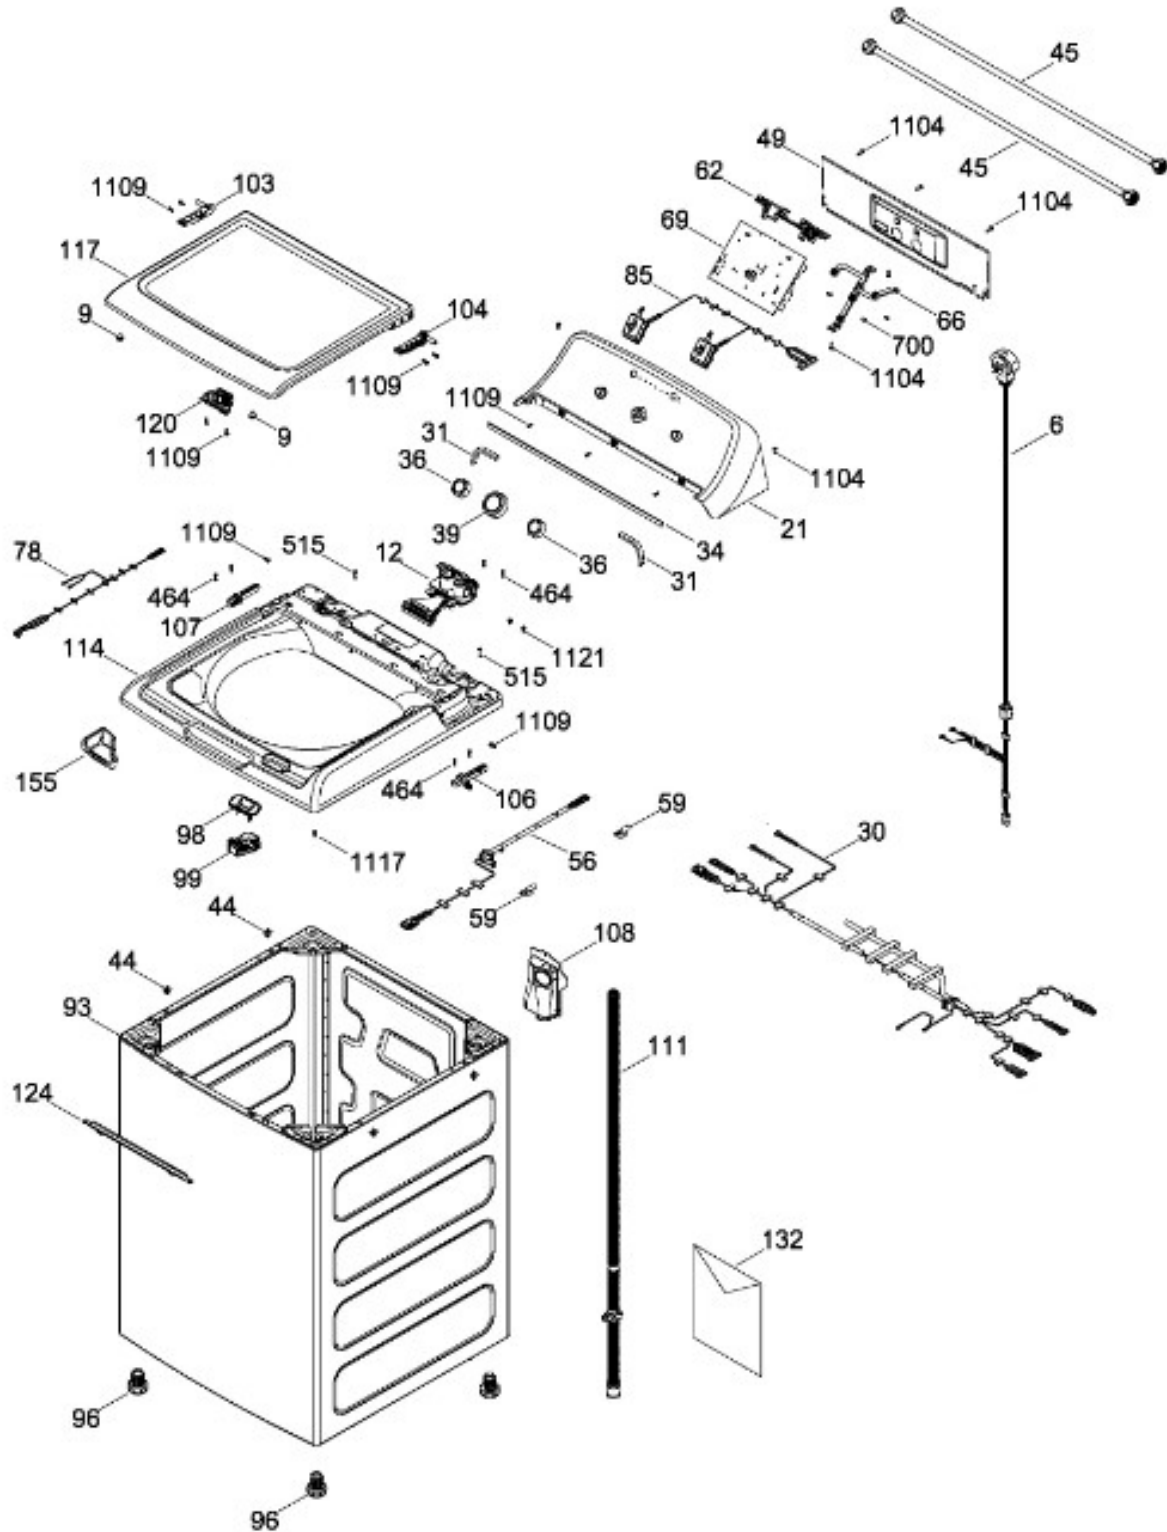

Distribuidor Autorizado

SurteRápido.com

Venta de Refacciones
Electrodomesticas

LAVADORA LTA77113CBEK01

COPETE / BACKSPLASH
GABINETE Y CUBIERTA / CABINET & COVER

LTA77113CBEK01

Distribuidor Autorizado

SurteRápido.com

Venta de Refacciones
Electrodomesticas

LAVADORA LTA77113CBEK01

PARTES PARA TINA / TUB, BASKET & AGITATOR

LTA77113CBEK01

Distribuidor Autorizado

SurteRápido.com

Venta de Refacciones
Electrodomesticas

LAVADORA LTA77113CBEK01

SISTEMA MOTRIZ / PUMP & DRIVE COMPONENTS

LTA77113CBEK01

Distribuidor Autorizado

SurteRápido.com

Venta de Refacciones
Electrodomesticas

LAVADORA LTA77113CBEK01

Guía	Refacción	Descripción
6	WW01F01689	ENSAMBLE TOMACORRIENTE
9	WW01A00654	GOMA TAPA
12	WW01F01773	VALVULA AGUA DOBLE
12	WW01F01773	VALVULA AGUA DOBLE
21	WW01L01684	ETIQUETA Y COPETE ENS
30	WW01F01698	ARNES PRINCIPAL ENSAMBLE
31	WW01L01676	SELLADOR COPETE
34	WW01L01675	SELLADOR COPETE
36	WW01L01643	PERILLA ROTATORIA
39	WW01L01645	PERILLA CONTROL
44	WW01A00641	PIN ALINEAMIENTO
45	WW01F00597	MANGUERA
45	WW01F01987	MANGUERA
49	WW01L01624	PANEL POSTERIOR COPETE
56	WW01F01679	ARNES SEGURO TAPA
59	WW01A00651	CLIP CABLE
62	WW01L01703	BOTON INICIO / PAUSA
66	WW02F00735	SOPORTE TARJETA CONTROL
69	WW01F01809	TARJETA Y SOFTWARE
78	WW01F01677	ARNES VALVULAS
78	WW01F01677	ARNES VALVULAS
85	WW01F01692	ENSAMBLE SELECTOR
93	WW01L01529	GABINETE ENSAMBLE
96	WW01F01749	PATA NIVELADORA
96	WW01L01746	PATA NIVELADORA
96	WW01L01746	PATA NIVELADORA
96	WW01L01746	PATA NIVELADORA
98	WW01F01763	BISEL BLOCAPUERTAS
99	WW01L01660	SEGURO TAPA
103	WW01L01632	BISAGRA IZQUIERDA
104	WW01L01633	BISAGRA DERECHA
106	WW01L01630	BUJE
107	WW01L01631	BUJE
108	WW01L01506	CUBIERTA MANGUERA
108	WW01L01506	CUBIERTA MANGUERA