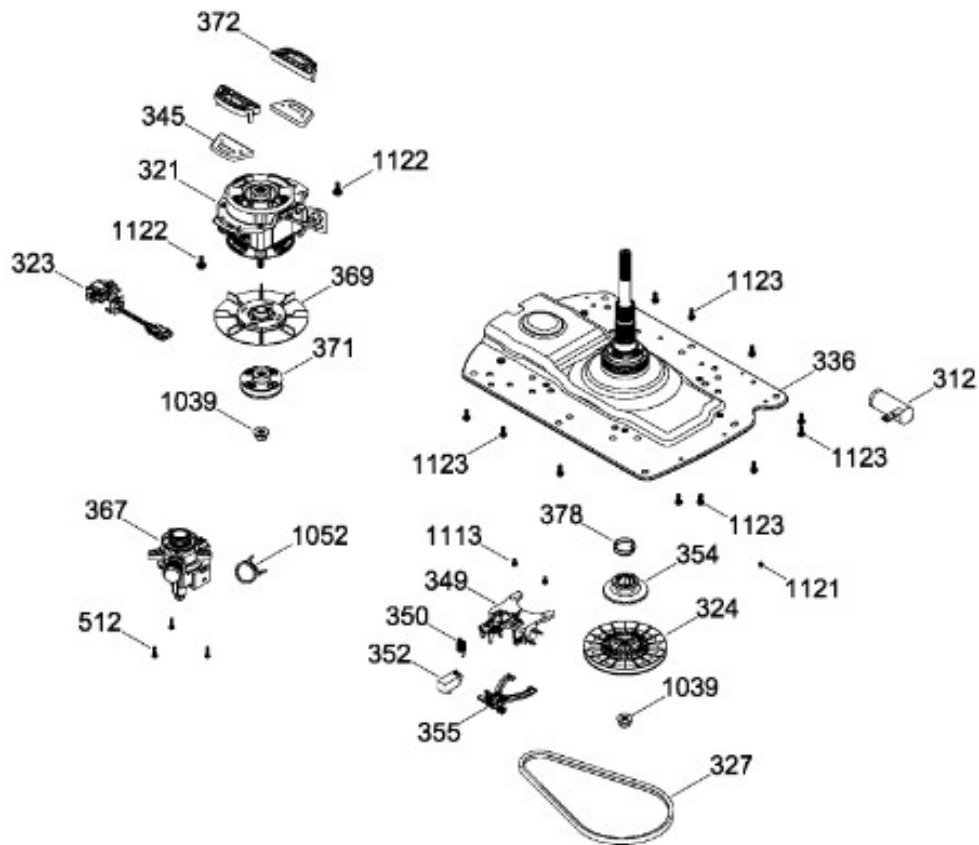

Venta de Refacciones
Electrodomesticas

LAVADORA LTA77113CBEK02

PARTES PARA TINA / TUB, BASKET & AGITATOR

LTA77113CBEK02

Distribuidor Autorizado

SurteRápido.com

Venta de Refacciones
Electrodomesticas

LAVADORA LTA77113CBEK02

SISTEMA MOTRIZ / PUMP & DRIVE COMPONENTS

LTA77113CBEK02

Distribuidor Autorizado

SurteRápido.com

Venta de Refacciones
Electrodomesticas

LAVADORA LTA77113CBEK02

Guía	Refacción	Descripción
6	WW01F01689	ENSAMBLE TOMACORRIENTE
9	WW01A00654	GOMA TAPA
12	WW01F01773	VALVULA AGUA DOBLE
12	WW01F01773	VALVULA AGUA DOBLE
21	WW01L01684	ETIQUETA Y COPETE ENS
30	WW01F01867	ARNES PRINCIPAL
30	WW01F02025	ARNES PRINCIPAL
31	WW01L01676	SELLADOR COPETE
34	WW01L01675	SELLADOR COPETE
35	WW01L01668	PAPEL TERMOVOLT
36	WW01L01643	PERILLA ROTATORIA
39	WW01L01645	PERILLA CONTROL
44	WW01A00641	PIN ALINEAMIENTO
45	WW01F00597	MANGUERA
45	WW01F01987	MANGUERA
49	WW01L01624	PANEL POSTERIOR COPETE
56	WW01F01679	ARNES SEGURO TAPA
59	WW01A00651	CLIP CABLE
62	WW01L01703	BOTON INICIO / PAUSA
66	WW02F00735	SOPORTE TARJETA CONTROL
69	WW01F01809	TARJETA Y SOFTWARE
78	WW01F01677	ARNES VALVULAS
85	WW01F01692	ENSAMBLE SELECTOR
93	WW01L01529	GABINETE ENSAMBLE
96	WW01F01749	PATA NIVELADORA
96	WW01L01746	PATA NIVELADORA
96	WW01L01746	PATA NIVELADORA
96	WW01L01746	PATA NIVELADORA
98	WW01F01763	BISEL BLOCAPUERTAS
98	WW01F01763	BISEL BLOCAPUERTAS
99	WW01L01660	SEGURO TAPA
103	WW01L01632	BISAGRA IZQUIERDA
104	WW01L01633	BISAGRA DERECHA
106	WW01L01630	BUJE
107	WW01L01631	BUJE