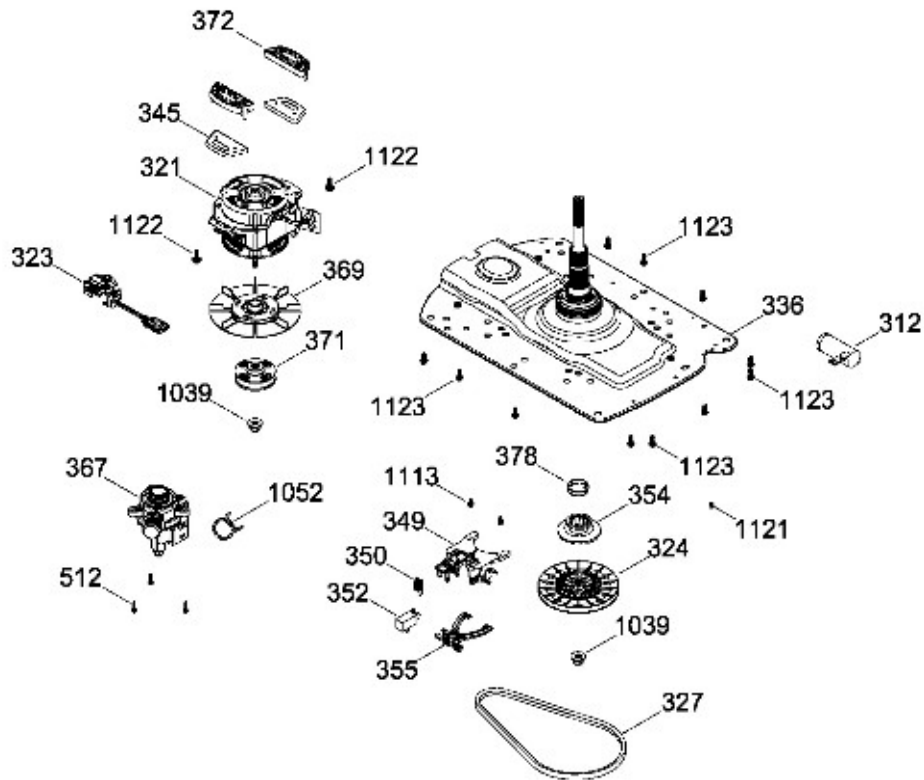

# LAVADORA LTA77113CBEK10

COPETE / BACKSPLASH  
GABINETE Y CUBIERTA / CABINET & COVER

LTA77113CBEK10

Distribuidor Autorizado

SurteRápido.com

Venta de Refacciones  
Electrodomesticas

# LAVADORA LTA77113CBEK10

PARTES PARA TINA / TUB, BASKET & AGITATOR

LTA77113CBEK10

Distribuidor Autorizado

SurteRápido.com

Venta de Refacciones  
Electrodomesticas

# LAVADORA LTA77113CBEK10

SISTEMA MOTRIZ / PUMP & DRIVE COMPONENTS

LTA77113CBEK10

Distribuidor Autorizado

**SurteRápido.com**

Venta de Refacciones  
Electrodomesticas

# LAVADORA LTA77113CBEK10

Guía	Refacción	Descripción
6	WW01F01689	ENSAMBLE TOMACORRIENTE
9	WW01A00654	GOMA TAPA
12	WW01F01773	VALVULA AGUA DOBLE
12	WW01F01773	VALVULA AGUA DOBLE
21	WW01L01684	ETIQUETA Y COPETE ENS
30	WW01F01867	ARNES PRINCIPAL
30	WW01F02025	ARNES PRINCIPAL
31	WW01L01676	SELLADOR COPETE
34	WW01L01675	SELLADOR COPETE
35	WW01L01668	PAPEL TERMOVOLT
36	WW01L01643	PERILLA ROTATORIA
39	WW01L01645	PERILLA CONTROL
44	WW01A00641	PIN ALINEAMIENTO
45	WW01F00597	MANGUERA
45	WW01F01987	MANGUERA
49	WW01L01624	PANEL POSTERIOR COPETE
56	WW01F01679	ARNES SEGURO TAPA
59	WW01A00651	CLIP CABLE
62	WW01L01703	BOTON INICIO / PAUSA
66	WW02F00735	SOPORTE TARJETA CONTROL
69	WW01F01809	TARJETA Y SOFTWARE
78	WW01F01677	ARNES VALVULAS
85	WW01F01692	ENSAMBLE SELECTOR
93	WW01L01529	GABINETE ENSAMBLE
96	WW01L01746	PATA NIVELADORA
96	WW01L01746	PATA NIVELADORA
96	WW01L01746	PATA NIVELADORA
98	WW01F01763	BISEL BLOCAPUERTAS
98	WW01F01763	BISEL BLOCAPUERTAS
99	WW01L01660	SEGURO TAPA
103	WW01L01632	BISAGRA IZQUIERDA
104	WW01L01633	BISAGRA DERECHA
106	WW01L01630	BUJE
107	WW01L01631	BUJE
108	WW01L01506	CUBIERTA MANGUERA