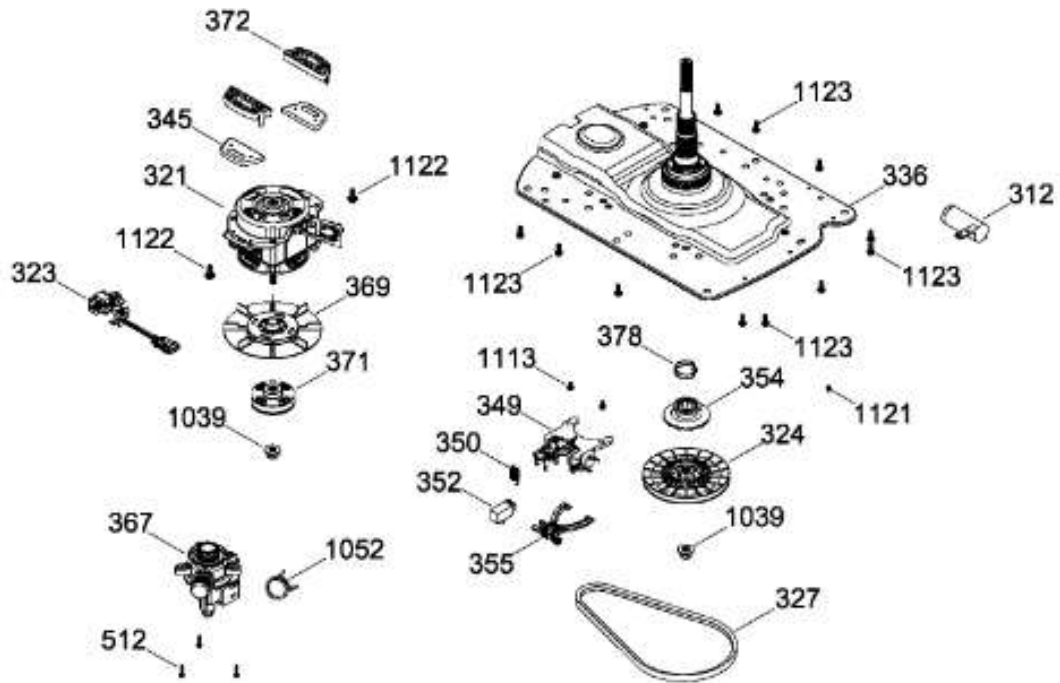

Venta de Refacciones
Electrodomesticas

LAVADORA LTA77114CBAB01

PARTES PARA TINA / TUB, BASKET & AGITATOR

LTA77114CBAB01

Distribuidor Autorizado

SurteRápido.com

Venta de Refacciones
Electrodomesticas

LAVADORA LTA77114CBAB01

SISTEMA MOTRIZ / PUMP & DRIVE COMPONENTS

LTA77114CBAB01

Distribuidor Autorizado

SurteRápido.com

Venta de Refacciones
Electrodomesticas

LAVADORA LTA77114CBAB01

Guía	Refacción	Descripción
6	WW01F01689	ENSAMBLE TOMACORRIENTE
9	WW01A00654	GOMA TAPA
12	WW01F01773	VALVULA AGUA DOBLE
12	WW01F01773	VALVULA AGUA DOBLE
21	WW01L01688	ETIQUETA Y COPETE ENS
30	WW01F01698	ARNES PRINCIPAL ENSAMBLE
31	WW01L01676	SELLADOR COPETE
34	WW01L01675	SELLADOR COPETE
36	WW01L01643	PERILLA ROTATORIA
39	WW01L01645	PERILLA CONTROL
44	WW01A00641	PIN ALINEAMIENTO
45	WW01F00597	MANGUERA
45	WW01F01987	MANGUERA
49	WW01L01624	PANEL POSTERIOR COPETE
56	WW01F01679	ARNES SEGURO TAPA
59	WW01A00651	CLIP CABLE
62	WW01L01703	BOTON INICIO / PAUSA
66	WW02F00735	SOPORTE TARJETA CONTROL
69	WW01F01810	TARJETA Y SOFTWARE
78	WW01F01677	ARNES VALVULAS
78	WW01F01677	ARNES VALVULAS
85	WW01F01777	SELECTOR ENSAMBLE
93	WW01L01529	GABINETE ENSAMBLE
96	WW01F01749	PATA NIVELADORA
96	WW01L01746	PATA NIVELADORA
96	WW01L01746	PATA NIVELADORA
96	WW01L01746	PATA NIVELADORA
98	WW01F01763	BISEL BLOCAPUERTAS
98	WW01F01763	BISEL BLOCAPUERTAS
99	WW01L01660	SEGURO TAPA
103	WW01L01632	BISAGRA IZQUIERDA
104	WW01L01633	BISAGRA DERECHA
106	WW01L01630	BUJE
107	WW01L01631	BUJE
108	WW01L01506	CUBIERTA MANGUERA