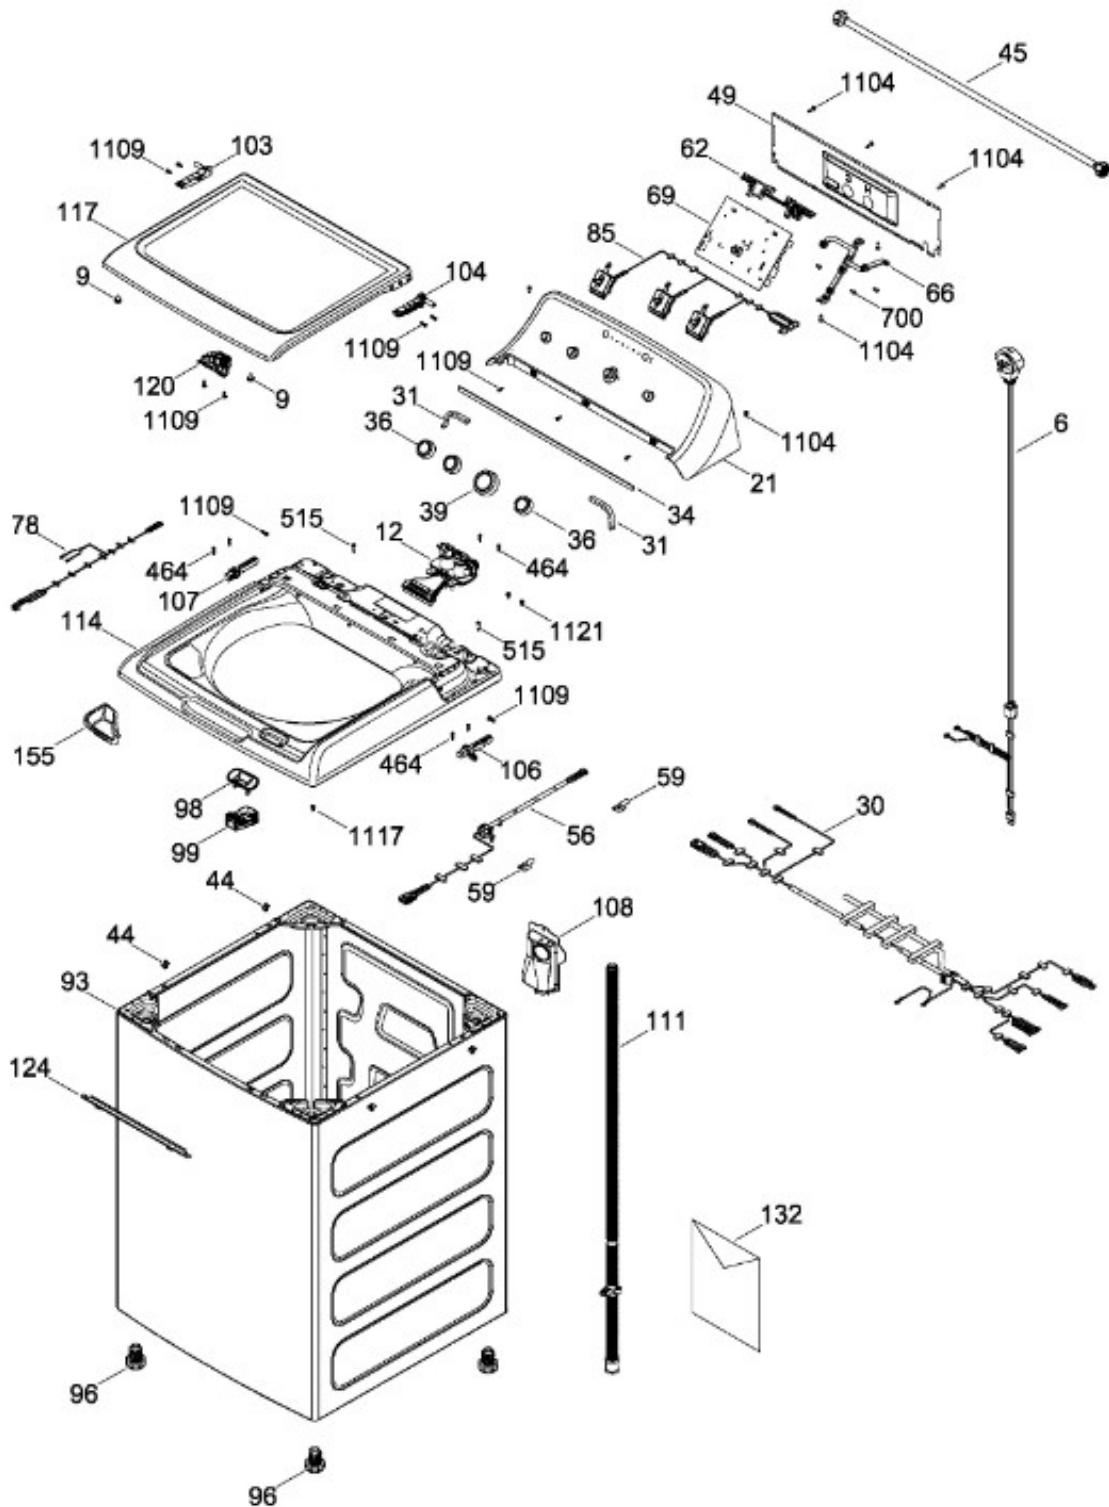

Distribuidor Autorizado

SurteRápido.com

Venta de Refacciones
Electrodomesticas

LAVADORA LTA77114CBAB01

COPETE / BACKSPLASH
GABINETE Y CUBIERTA / CABINET & COVER

LTA77114CBAB01