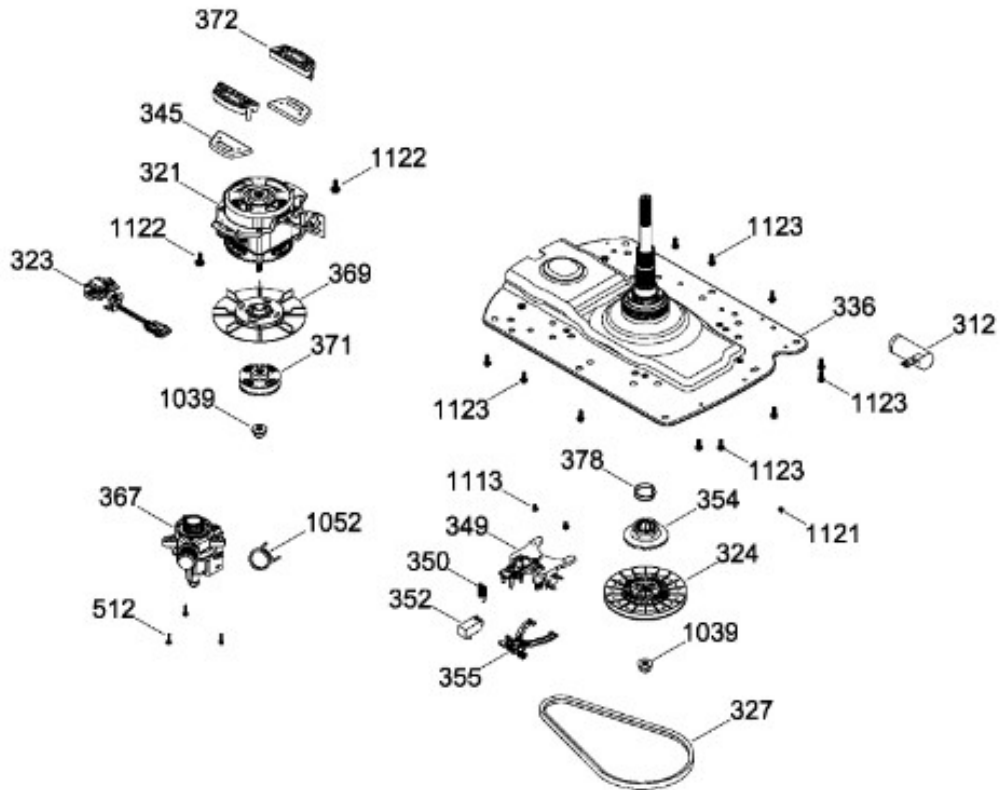

# LAVADORA LTA77114CBAB02

PARTES PARA TINA / TUB, BASKET & AGITATOR

LTA77114CBAB02

Distribuidor Autorizado

SurteRápido.com

Venta de Refacciones  
Electrodomesticas

# LAVADORA LTA77114CBAB02

SISTEMA MOTRIZ / PUMP & DRIVE COMPONENTS

LTA77114CBAB02

Distribuidor Autorizado

**SurteRápido.com**

Venta de Refacciones  
Electrodomesticas

# LAVADORA LTA77114CBAB02

Guía	Refacción	Descripción
6	WW01F01689	ENSAMBLE TOMACORRIENTE
9	WW01A00654	GOMA TAPA
12	WW01F01773	VALVULA AGUA DOBLE
12	WW01F01773	VALVULA AGUA DOBLE
21	WW01L01688	ETIQUETA Y COPETE ENS
30	WW01F01867	ARNES PRINCIPAL
30	WW01F02025	ARNES PRINCIPAL
31	WW01L01676	SELLADOR COPETE
34	WW01L01675	SELLADOR COPETE
35	WW01L01668	PAPEL TERMOVOLT
36	WW01L01643	PERILLA ROTATORIA
39	WW01L01645	PERILLA CONTROL
44	WW01A00641	PIN ALINEAMIENTO
45	WW01F00597	MANGUERA
45	WW01F01987	MANGUERA
49	WW01L01624	PANEL POSTERIOR COPETE
56	WW01F01679	ARNES SEGURO TAPA
59	WW01A00651	CLIP CABLE
62	WW01L01703	BOTON INICIO / PAUSA
66	WW02F00735	SOPORTE TARJETA CONTROL
69	WW01F01810	TARJETA Y SOFTWARE
78	WW01F01677	ARNES VALVULAS
85	WW01F01777	SELECTOR ENSAMBLE
93	WW01L01529	GABINETE ENSAMBLE
96	WW01F01749	PATA NIVELADORA
96	WW01L01746	PATA NIVELADORA
96	WW01L01746	PATA NIVELADORA
96	WW01L01746	PATA NIVELADORA
98	WW01F01763	BISEL BLOCAPUERTAS
98	WW01F01763	BISEL BLOCAPUERTAS
99	WW01L01660	SEGURO TAPA
103	WW01L01632	BISAGRA IZQUIERDA
104	WW01L01633	BISAGRA DERECHA
106	WW01L01630	BUJE
107	WW01L01631	BUJE