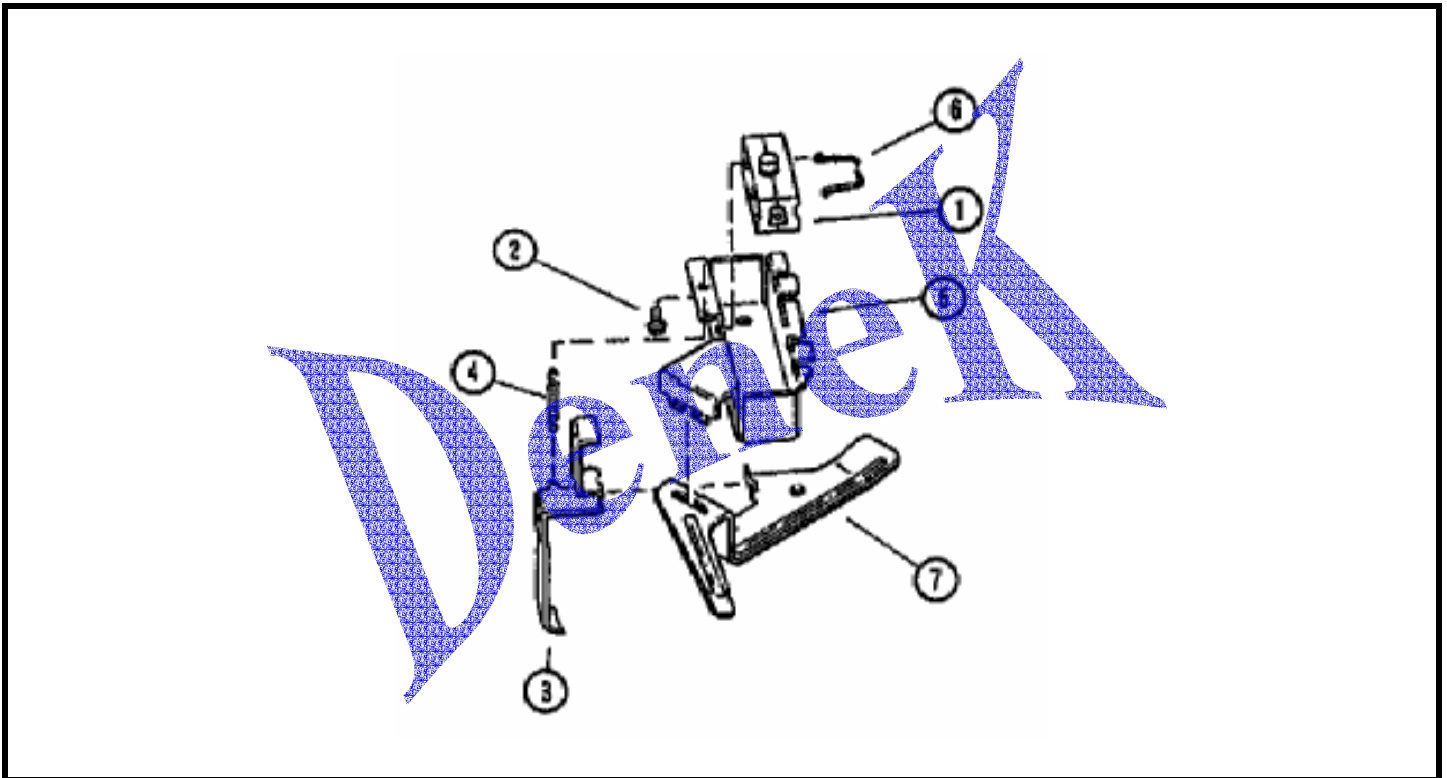

MAYTAG LAVADORA LW2201

TINA

MAYTAG LAVADORA LW2201

TINA

1	R0603612	COVER, OUTER TUB
5	R0606557	TUBING
6	R0604523	GASKET, COVER
7	R0603238	TUB, OUTER
9	R0605521	CENTERING SPRING
10	R0600020	SCREW
11	R0605522	LEG PLATE
12	R0605523	LEG PLATE
13	R0610009	ASSY,BEARING HOUSING-L
14	R0605530	BEARING, UPPER/LOWER
15	R0610010	KIT, BRAKE PAD
17	R0600027	SCREW
19	R0610071	BRAKE ASSEMBLY
20	R0605722	SPRING
21	R0600523	WASHER
24	R0610058	ASSEMBLY, PULLEY
25	R0605535	HELIX
26	R0600521	WASHER
27	R0600026	SCREW
28	R0605526	PIVOT DOME
29	R0605525	SUPPORT LEG
31	R0600108	SCREW
33	R0603613	ACCUMULATOR, PRESSURE
34	R0606543	GROMMET
36	R0603614	SLEEVE
	R0608008	LUBRICANT

MAYTAG LAVADORA LW2201

SWITCH

1	R0602544	SWITCH OUT OF BALANCE
2	R0600004	SCREW
3	R0605727	LEVER
4	R0605728	SPRING
5	R0605729	HOLDER, SWITCH
6	R0601548	CLIP
7	R0605730	ACTUATOR ARM

MAYTAG LAVADORA LW2201