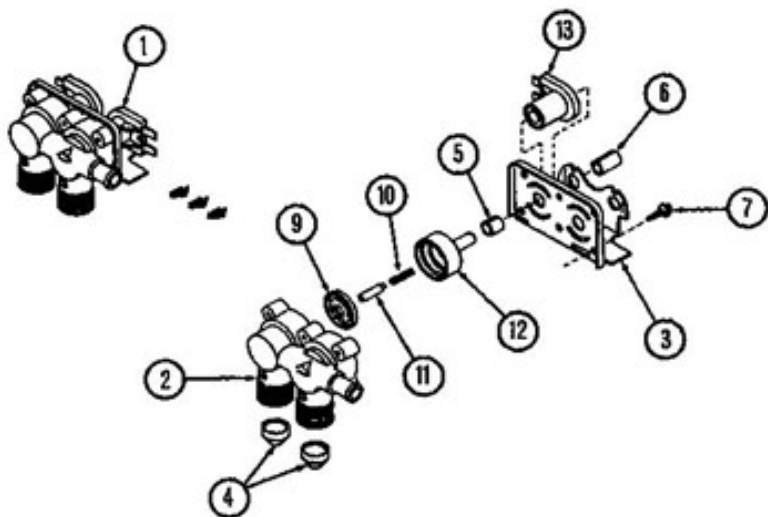

Lavadora Amana LW3302L

Guía	N.P.	Descripción
1	R0606006	MIXING VALVE ASSY
2	R0606003	VALVE BODY
3	R0605515	VALVE, MIXING
4	R0603506	INLET SCREEN
5	R0603508	SLEEVE SHORT
6	R0603510	SLEEVE LONG
7	R0600013	SCREW
9	R0606506	DIAPHRAM
10	R0605509	SPRING
11	R0605511	ARMATURE
12	R0605513	ARMATURE GUIDE
13	R0609004	SOLENOID