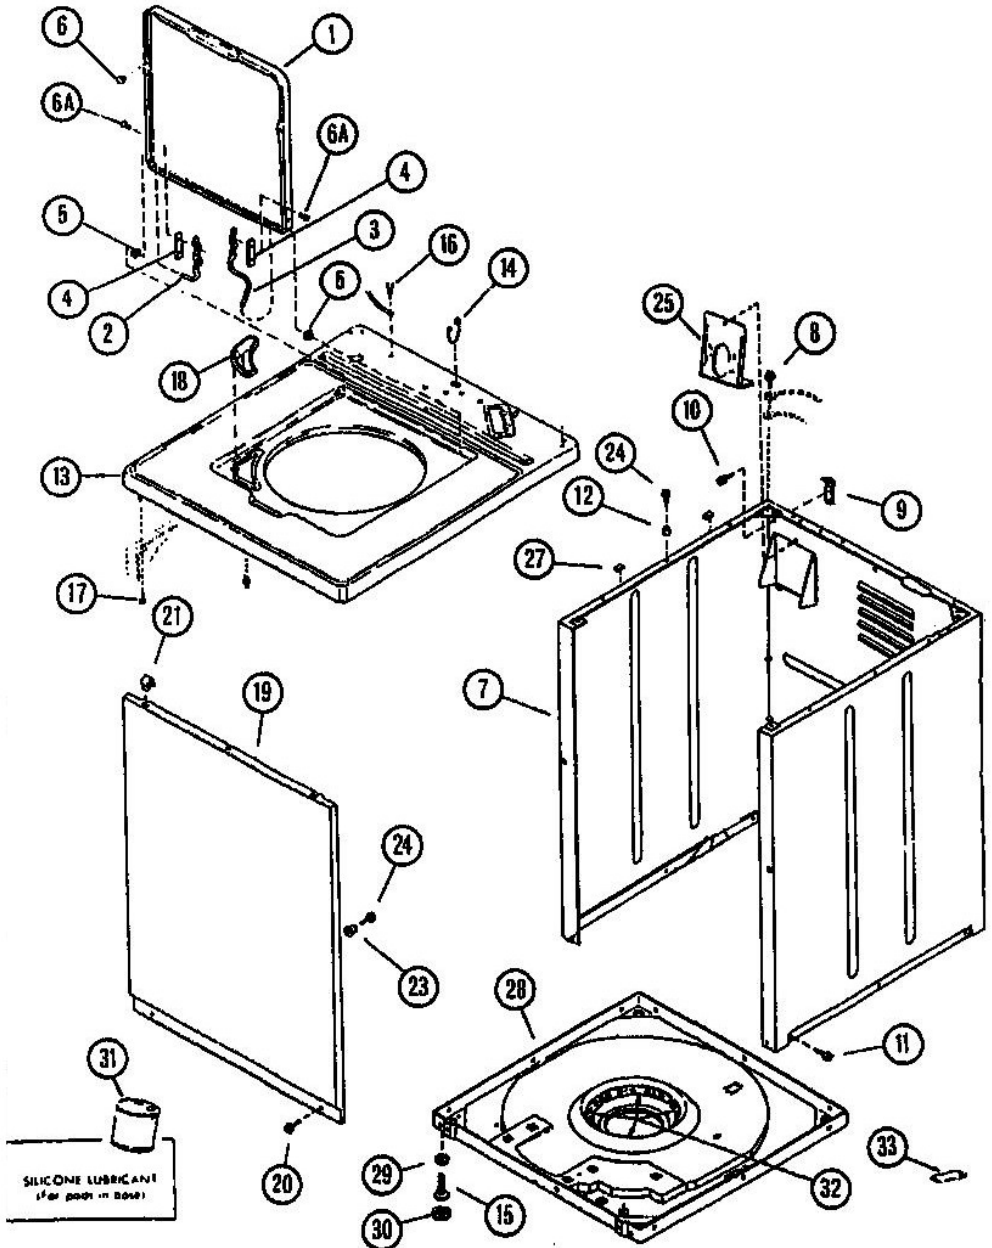

Distribuidor Autorizado

SurteRápido.com

Venta de Refacciones
Electrodomesticas

Lavadora Amana LW3302L

Lavadora Amana LW3302L

Guía	N.P.	Descripción
1	R0603232	DOOR, LOADING
1	R0603233	DOOR, LOADING L
1	R0603234	DOOR LOADING G
2	R0605724	HINGE, LID LEFT
3	R0605725	HINGE, RIGHT
4	R0604522	GASKET
5	R0603609	BUSHING
6	R0600107	SCREW
6	R0606555	BUMPER
7	R0603090	KIT,SERVICE CABINET
7	R0603091	CABINET W
7	R0603102	CABINET-GOLD
8	R0600009	SCREW
9	R0605528	HINGE
10	R0600032	SCREW, 10B-16X1/4
12	R0603524	GUIDE LUG
13	R0603235	TOP CABINET W
13	R0603236	TOP CABINET L
13	R0603237	TOP CABINET G
14	R0601502	STRAIN RELIEF K
15	R0600030	LEVELING LEG
16	R0600040	SCREW
17	R0600096	SCREW
18	R0603610	DISPENSER, BLEACH
19	R0603051	FRONT PANEL H GOLD
19	R0603052	FRONT PANEL ALMOND
19	R0603116	PANEL, FRONT
20	R0600029	SCREW

Lavadora Amana LW3302L

Guía	N.P.	Descripción
21	R0601520	CLIP
23	R0603525	LOCATER LUG
24	R0600102	SCREW
25	R0605726	BRACKET, MIXING VALVE
27	R0606519	PAD, BUMPER
28	R0603107	BASE ASSY
29	R0601016	NUT
30	R0606518	RUBBER PAD
31	R0608002	LUBRICANT, SILICONE
32	R0610052	SNUBBER PAD
33	R0608012	ADHESIVE