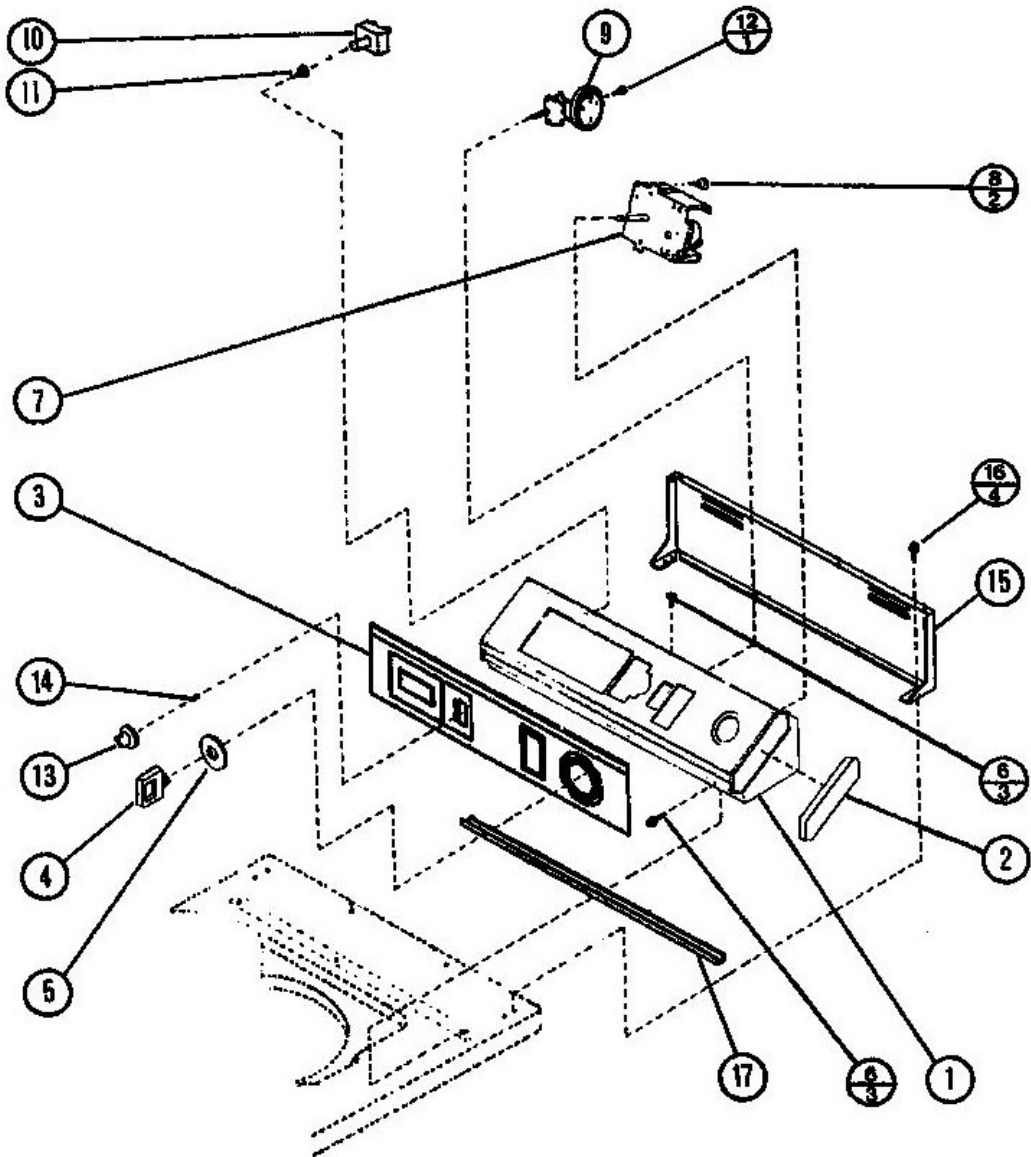

Lavadora Amana LW3302L