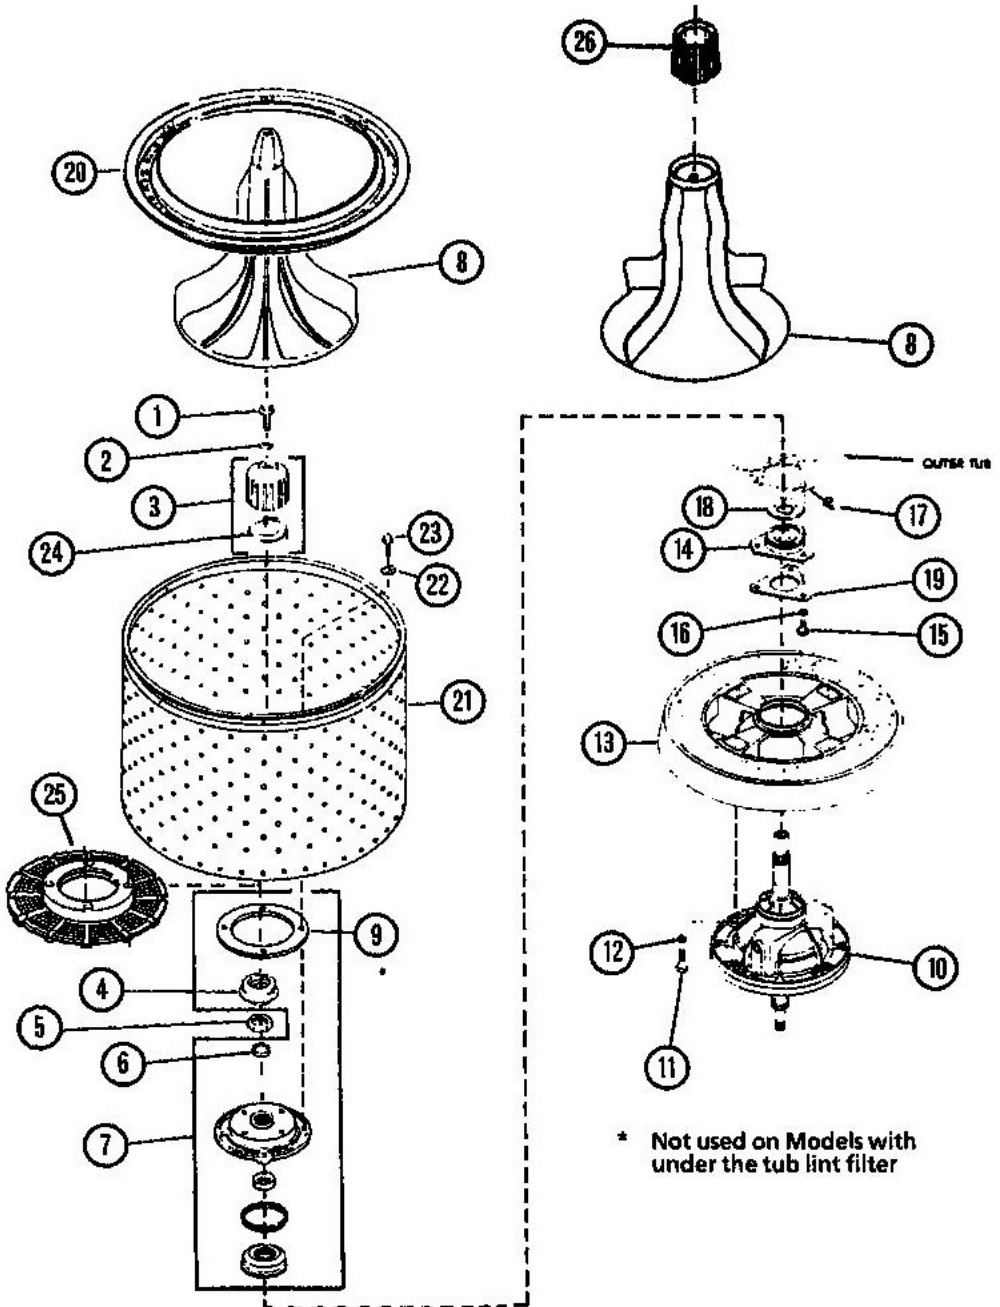

Distribuidor Autorizado

SurteRápido.com

Venta de Refacciones
Electrodomesticas

Lavadora Amana LW3302L