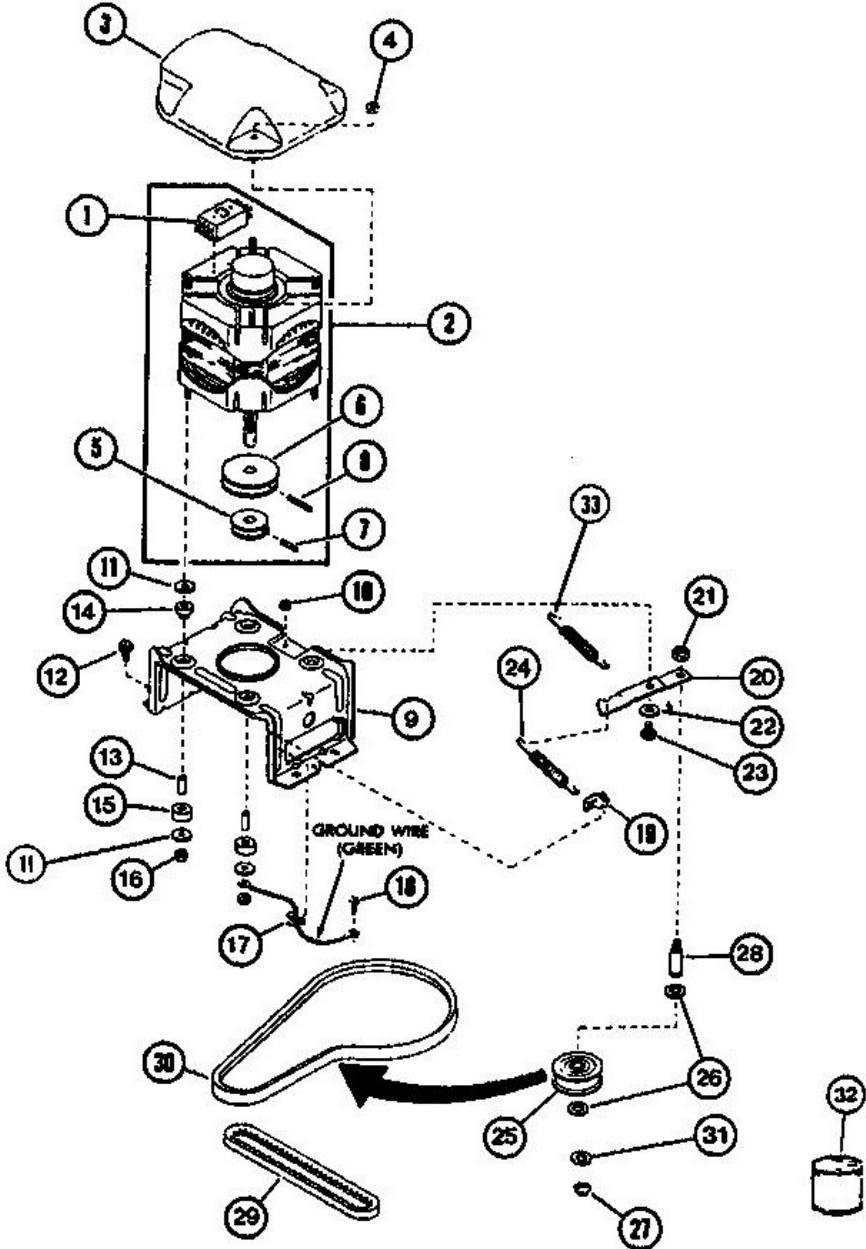

Lavadora Amana LW3302L

Guía	N.P.	Descripción
1	R0606556	HOSE
2	R0606503	HOSE
3	R0601541	CLAMP
4	R0605507	SYPHON BREAK
5	R0600004	SCREW
6	R0600009	SCREW
8	R0606504	HOSE
9	R0600505	WASHER
10	R0600504	FILTER WASHER
12	R0601542	CLAMP
14	R0601505	HOSE CLAMP

Lavadora Amana LW3302L

Guía	N.P.	Descripción
1	R0606006	MIXING VALVE ASSY
2	R0606003	VALVE BODY
3	R0605515	VALVE, MIXING
4	R0603506	INLET SCREEN
5	R0603508	SLEEVE SHORT
6	R0603510	SLEEVE LONG
7	R0600013	SCREW
9	R0606506	DIAPHRAM
10	R0605509	SPRING
11	R0605511	ARMATURE
12	R0605513	ARMATURE GUIDE
13	R0609004	SOLENOID

Distribuidor Autorizado

SurteRápido.com

Venta de Refacciones
Electrodomesticas

Lavadora Amana LW3302L

Lavadora Amana LW3302L

Guía	N.P.	Descripción
1	R0602508	24139 SWITCH
1	R0602510	MOTOR SWITCH
2	R0607001	ASSEMBLY, MOTOR
3	R0603011	MOTOR SHIELD
4	R0601008	LOCKNUT
5	R0609501	PULLEY, MOTOR
6	R0609502	PULLEY, MOTOR
7	R0601508	ROLL PIN
8	R0601509	ROLL PIN
9	R0605514	MOTOR MTG BRACKET
10	R0601011	LOCKNUT
11	R0600510	WASHER
12	R0600098	SCREW
13	R0603511	SPACER
14	R0606509	RUBBER MTG
15	R0606510	RUBBER MTG
16	YR0601010	LOCKNUT
17	R0601507	GROUND CLIP
18	R0600017	SCREW
19	R0601539	CLIP
20	R0605684	LEVER, IDLER
21	R0601031	LOCKNUT
22	R0600506	SPACER
23	R0600016	SCREW
24	R0605539	SPRING
25	R0609508	PULLEY, IDLER
26	R0600552	WASHER, FELT
27	R0601527	RING, RETAINING

Guía	N.P.	Descripción
1	R0603161	HOOD AND MOUNTING PLATE
2	R0605696	END CAP, RIGHT, BLACK
2	R0605698	END CAP, LEFT, BLACK
3	R0603620	GRAPHICS PANEL
4	R0603585	KNOB, BLACK
5	R0603587	ASSY,TIMER SKIRT&RING-
6	R0600095	SCREW
7	R0604016	TIMER
8	R0600093	SCREW
9	R0602525	PRESSURE SWITCH
10	R0602532	SWITCH TEMP.
11	R0601022	NUT
13	R0601546	KNOB
14	R0601501	CLIP
15	R0603231	PANE, REAR
16	R0600004	SCREW