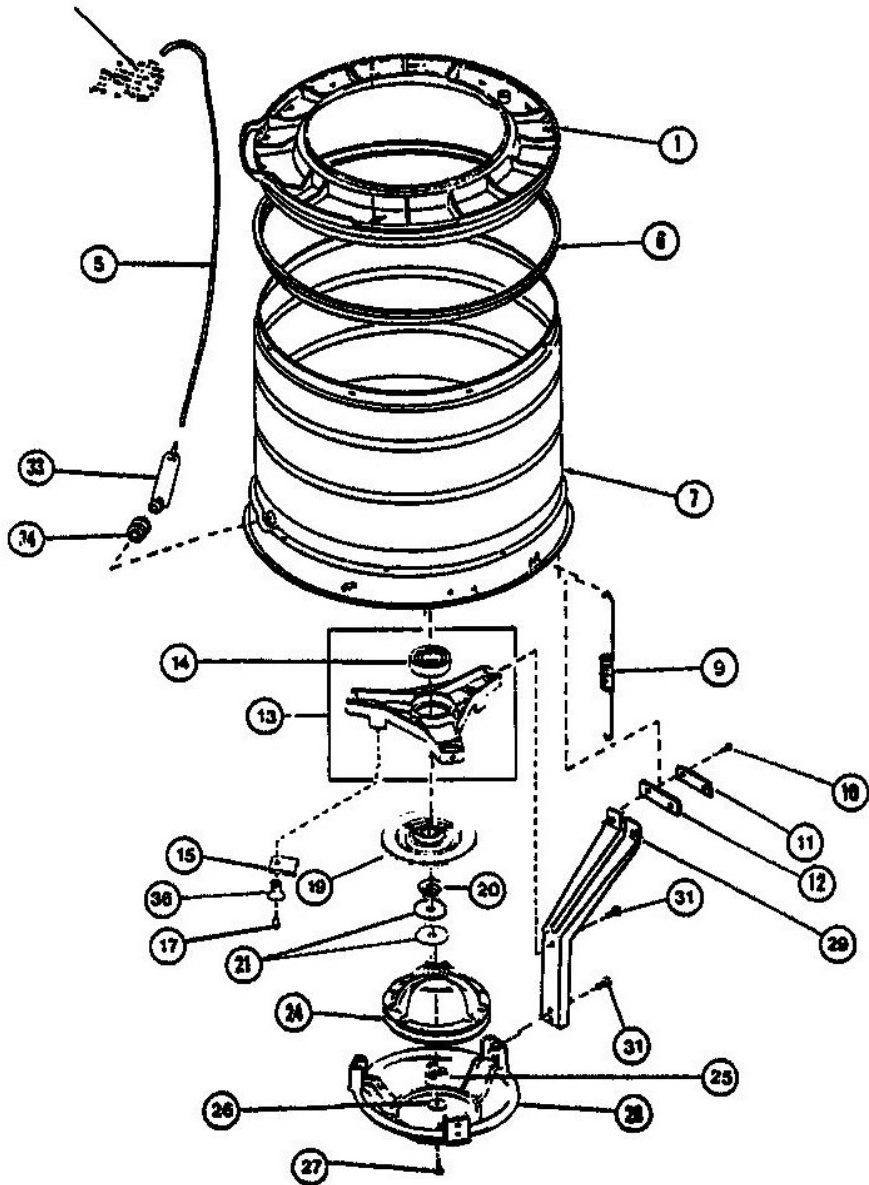

Guía	N.P.	Descripción
1	R0603161	HOOD AND MOUNTING PLATE
2	R0605696	END CAP, RIGHT, BLACK
2	R0605698	END CAP, LEFT, BLACK
3	R0603620	GRAPHICS PANEL
4	R0603585	KNOB, BLACK
5	R0603587	ASSY,TIMER SKIRT&RING-
6	R0600095	SCREW
7	R0604016	TIMER
8	R0600093	SCREW
9	R0602525	PRESSURE SWITCH
10	R0602532	SWITCH TEMP.
11	R0601022	NUT
13	R0601546	KNOB
14	R0601501	CLIP
15	R0603231	PANE, REAR
16	R0600004	SCREW

Distribuidor Autorizado

SurteRápido.com

Venta de Refacciones
Electrodomesticas

Lavadora Amana LW3302L

Lavadora Amana LW3302L

Guía	N.P.	Descripción
1	R0600092	SCREW
2	R0600554	``O`` RING WASHER
3	R0603552	KIT, DRIVE BELL AND SEAL
4	R0603553	LOW POST SEAL ASSY
5	R0601034	LOCKNUT
6	R0605674	SPLINE INSERT
7	R0605723	HUB & SEAL ASSY
8	R0603551	AGITATOR
8	R0603624	AGITATOR
9	R0604505	GASKET
10	R0607505	TRANSMISSION ASSY
11	R0600022	SCREW
12	R0600520	LOCKWASHER
13	R0610012	ASSY,BALANCE RING-COMPL
14	R0610011	MAIN BEARING ASSEMBLY
15	R0600021	SCREW
16	R0600519	LOCKWASHER
17	R0601013	NUT
18	R0605536	FLINGER
19	R0600518	WASHER
20	R0603611	GUARD, CLOTHES
21	R0603211	WASH TUB
22	R0604504	GASKET
23	R0600019	SCREW
24	R0603509	KIT, DRIVE BELL AND SEAL
25	R0610072	FILTER/LINT SELF-CLEAN
26	R0603625	DISPENSER, FABRIC SOFTNER

Lavadora Amana LW3302L

PRESSURE SWITCH

Lavadora Amana LW3302L

Guía	N.P.	Descripción
NI	R0608008	LUBRICANT
1	R0603612	COVER, OUTER TUB
5	R0606557	TUBING
6	R0604523	GASKET, COVER
7	R0603238	TUB, OUTER
9	R0605521	CENTERING SPRING
10	R0600020	SCREW
11	R0605522	LEG PLATE
12	R0605523	LEG PLATE
13	R0610009	ASSY,BEARING HOUSING-L
14	R0605530	BEARING, UPPER/LOWER
15	R0610010	KIT, BRAKE PAD
17	R0600027	SCREW
19	R0610071	BRAKE ASSEMBLY
20	R0605722	SPRING
21	R0600523	WASHER
24	R0610058	ASSEMBLY, PULLEY
25	R0605535	HELIX
26	R0600521	WASHER
27	R0600026	SCREW
28	R0605526	PIVOT DOME
29	R0605525	SUPPORT LEG
31	R0600108	SCREW
33	R0603613	ACCUMULATOR, PRESSURE
34	R0606543	GROMMET
36	R0603614	SLEEVE