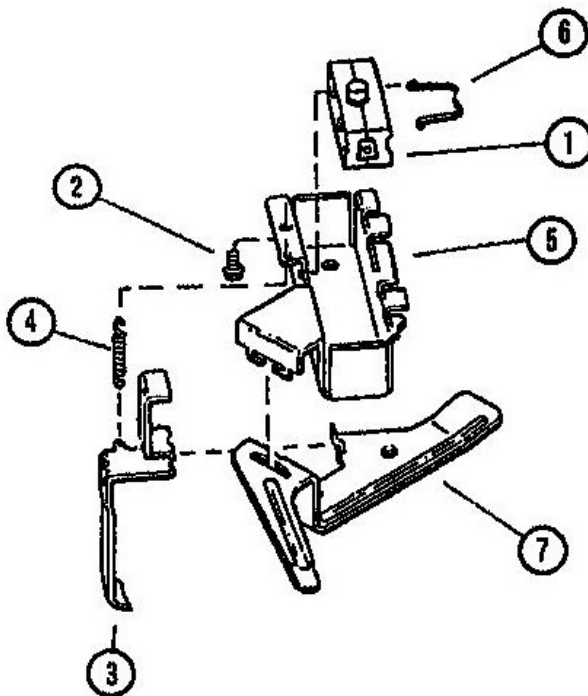

Distribuidor Autorizado

SurteRápido.com

Venta de Refacciones
Electrodomesticas

Lavadora Amana LW3302L

Lavadora Amana LW3302L

Guía	N.P.	Descripción
1	R0600092	SCREW
2	R0600554	``O`` RING WASHER
3	R0603552	KIT, DRIVE BELL AND SEAL
4	R0603553	LOW POST SEAL ASSY
5	R0601034	LOCKNUT
6	R0605674	SPLINE INSERT
7	R0605723	HUB & SEAL ASSY
8	R0603551	AGITATOR
8	R0603624	AGITATOR
9	R0604505	GASKET
10	R0607505	TRANSMISSION ASSY
11	R0600022	SCREW
12	R0600520	LOCKWASHER
13	R0610012	ASSY,BALANCE RING-COMPL
14	R0610011	MAIN BEARING ASSEMBLY
15	R0600021	SCREW
16	R0600519	LOCKWASHER
17	R0601013	NUT
18	R0605536	FLINGER
19	R0600518	WASHER
20	R0603611	GUARD, CLOTHES
21	R0603211	WASH TUB
22	R0604504	GASKET
23	R0600019	SCREW
24	R0603509	KIT, DRIVE BELL AND SEAL
25	R0610072	FILTER/LINT SELF-CLEAN
26	R0603625	DISPENSER, FABRIC SOFTNER

Lavadora Amana LW3302L

PRESSURE SWITCH

Lavadora Amana LW3302L

Guía	N.P.	Descripción
NI	R0608008	LUBRICANT
1	R0603612	COVER, OUTER TUB
5	R0606557	TUBING
6	R0604523	GASKET, COVER
7	R0603238	TUB, OUTER
9	R0605521	CENTERING SPRING
10	R0600020	SCREW
11	R0605522	LEG PLATE
12	R0605523	LEG PLATE
13	R0610009	ASSY,BEARING HOUSING-L
14	R0605530	BEARING, UPPER/LOWER
15	R0610010	KIT, BRAKE PAD
17	R0600027	SCREW
19	R0610071	BRAKE ASSEMBLY
20	R0605722	SPRING
21	R0600523	WASHER
24	R0610058	ASSEMBLY, PULLEY
25	R0605535	HELIX
26	R0600521	WASHER
27	R0600026	SCREW
28	R0605526	PIVOT DOME
29	R0605525	SUPPORT LEG
31	R0600108	SCREW
33	R0603613	ACCUMULATOR, PRESSURE
34	R0606543	GROMMET
36	R0603614	SLEEVE

Lavadora Amana LW3302L

Guía	N.P.	Descripción
1	R0602544	SWITCH OUT OF BALANCE
2	R0600004	SCREW
3	R0605727	LEVER
4	R0605728	SPRING
5	R0605729	HOLDER, SWITCH
6	R0601548	CLIP
7	R0605730	ACTUATOR ARM

Distribuidor Autorizado