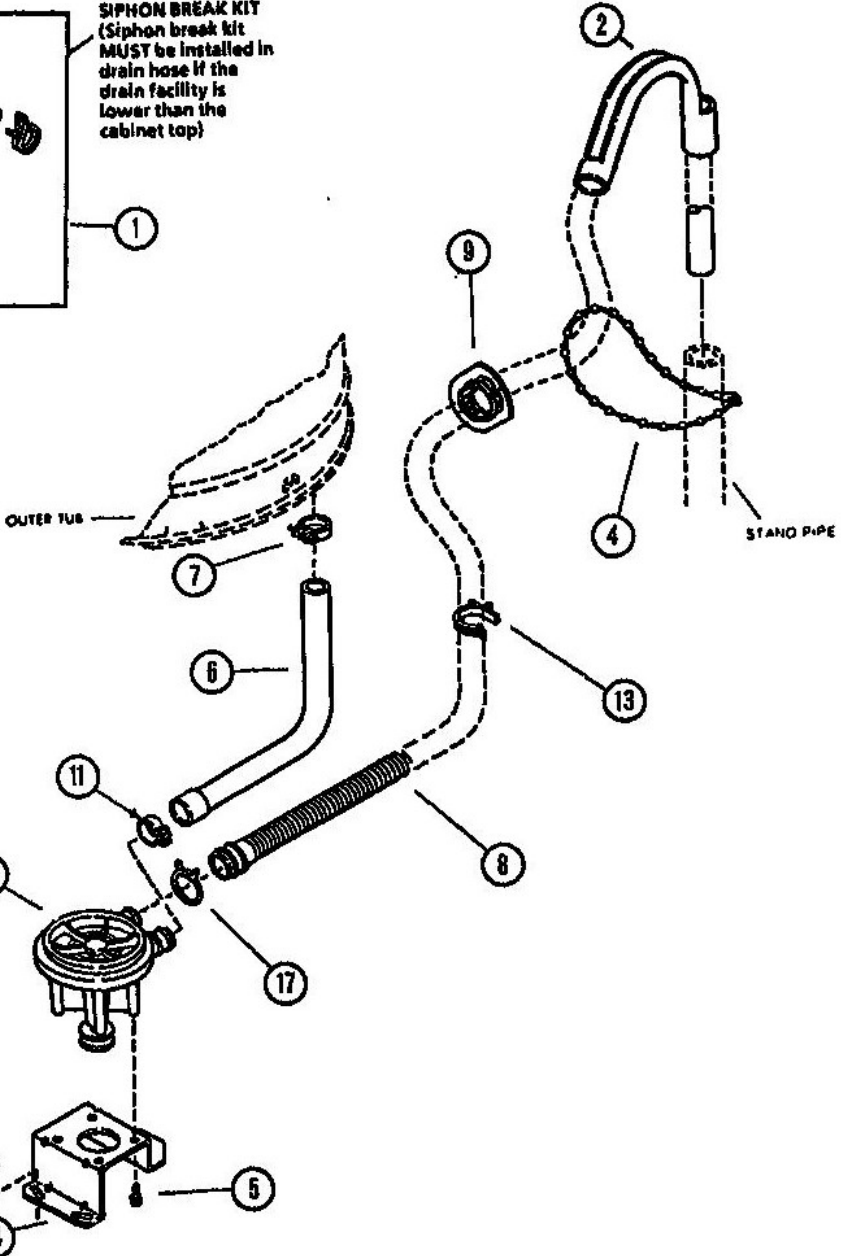

Guía	N.P.	Descripción
1	R0603161	HOOD AND MOUNTING PLATE
2	R0605696	END CAP, RIGHT, BLACK
2	R0605698	END CAP, LEFT, BLACK
3	R0603620	GRAPHICS PANEL
4	R0603585	KNOB, BLACK
5	R0603587	ASSY,TIMER SKIRT&RING-
6	R0600095	SCREW
7	R0604016	TIMER
8	R0600093	SCREW
9	R0602525	PRESSURE SWITCH
10	R0602532	SWITCH TEMP.
11	R0601022	NUT
13	R0601546	KNOB
14	R0601501	CLIP
15	R0603231	PANE, REAR
16	R0600004	SCREW

Lavadora Amana LW3302L

PRESSURE SWITCH

Lavadora Amana LW3302L

Guía	N.P.	Descripción
NI	R0608008	LUBRICANT
1	R0603612	COVER, OUTER TUB
5	R0606557	TUBING
6	R0604523	GASKET, COVER
7	R0603238	TUB, OUTER
9	R0605521	CENTERING SPRING
10	R0600020	SCREW
11	R0605522	LEG PLATE
12	R0605523	LEG PLATE
13	R0610009	ASSY,BEARING HOUSING-L
14	R0605530	BEARING, UPPER/LOWER
15	R0610010	KIT, BRAKE PAD
17	R0600027	SCREW
19	R0610071	BRAKE ASSEMBLY
20	R0605722	SPRING
21	R0600523	WASHER
24	R0610058	ASSEMBLY, PULLEY
25	R0605535	HELIX
26	R0600521	WASHER
27	R0600026	SCREW
28	R0605526	PIVOT DOME
29	R0605525	SUPPORT LEG
31	R0600108	SCREW
33	R0603613	ACCUMULATOR, PRESSURE
34	R0606543	GROMMET
36	R0603614	SLEEVE

Lavadora Amana LW3302L

Guía	N.P.	Descripción
1	R0602544	SWITCH OUT OF BALANCE
2	R0600004	SCREW
3	R0605727	LEVER
4	R0605728	SPRING
5	R0605729	HOLDER, SWITCH
6	R0601548	CLIP
7	R0605730	ACTUATOR ARM

Distribuidor Autorizado

SurteRápido.com

Venta de Refacciones
Electrodomesticas

Lavadora Amana LW3302L

**R0610047
SIPHON BREAK KIT**
(Siphon break kit
MUST be installed in
drain hose if the
drain facility is
lower than the
cabinet top)