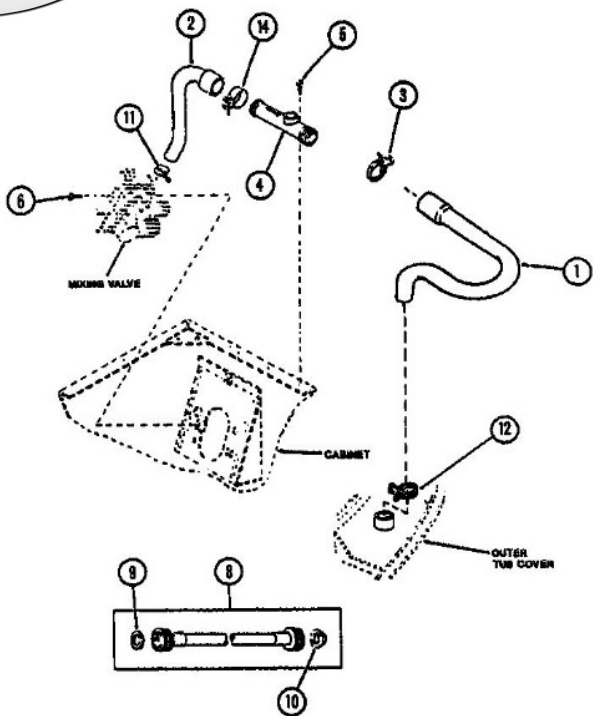

Distribuidor Autorizado

SurteRápido.com

Venta de Refacciones
Electrodomesticas

Lavadora Amana LW3302L

Lavadora Amana LW3302L

Guía	N.P.	Descripción
1	R0603232	DOOR, LOADING
1	R0603233	DOOR, LOADING L
1	R0603234	DOOR LOADING G
2	R0605724	HINGE, LID LEFT
3	R0605725	HINGE, RIGHT
4	R0604522	GASKET
5	R0603609	BUSHING
6	R0600107	SCREW
6	R0606555	BUMPER
7	R0603090	KIT,SERVICE CABINET
7	R0603091	CABINET W
7	R0603102	CABINET-GOLD
8	R0600009	SCREW
9	R0605528	HINGE
10	R0600032	SCREW, 10B-16X1/4
12	R0603524	GUIDE LUG
13	R0603235	TOP CABINET W
13	R0603236	TOP CABINET L
13	R0603237	TOP CABINET G
14	R0601502	STRAIN RELIEF K
15	R0600030	LEVELING LEG
16	R0600040	SCREW
17	R0600096	SCREW
18	R0603610	DISPENSER, BLEACH
19	R0603051	FRONT PANEL H GOLD
19	R0603052	FRONT PANEL ALMOND
19	R0603116	PANEL, FRONT
20	R0600029	SCREW

Lavadora Amana LW3302L

Guía	N.P.	Descripción
21	R0601520	CLIP
23	R0603525	LOCATER LUG
24	R0600102	SCREW
25	R0605726	BRACKET, MIXING VALVE
27	R0606519	PAD, BUMPER
28	R0603107	BASE ASSY
29	R0601016	NUT
30	R0606518	RUBBER PAD
31	R0608002	LUBRICANT, SILICONE
32	R0610052	SNUBBER PAD
33	R0608012	ADHESIVE

Lavadora Amana LW3302L

Guía	N.P.	Descripción
1	R0606556	HOSE
2	R0606503	HOSE
3	R0601541	CLAMP
4	R0605507	SYPHON BREAK
5	R0600004	SCREW
6	R0600009	SCREW
8	R0606504	HOSE
9	R0600505	WASHER
10	R0600504	FILTER WASHER
12	R0601542	CLAMP
14	R0601505	HOSE CLAMP