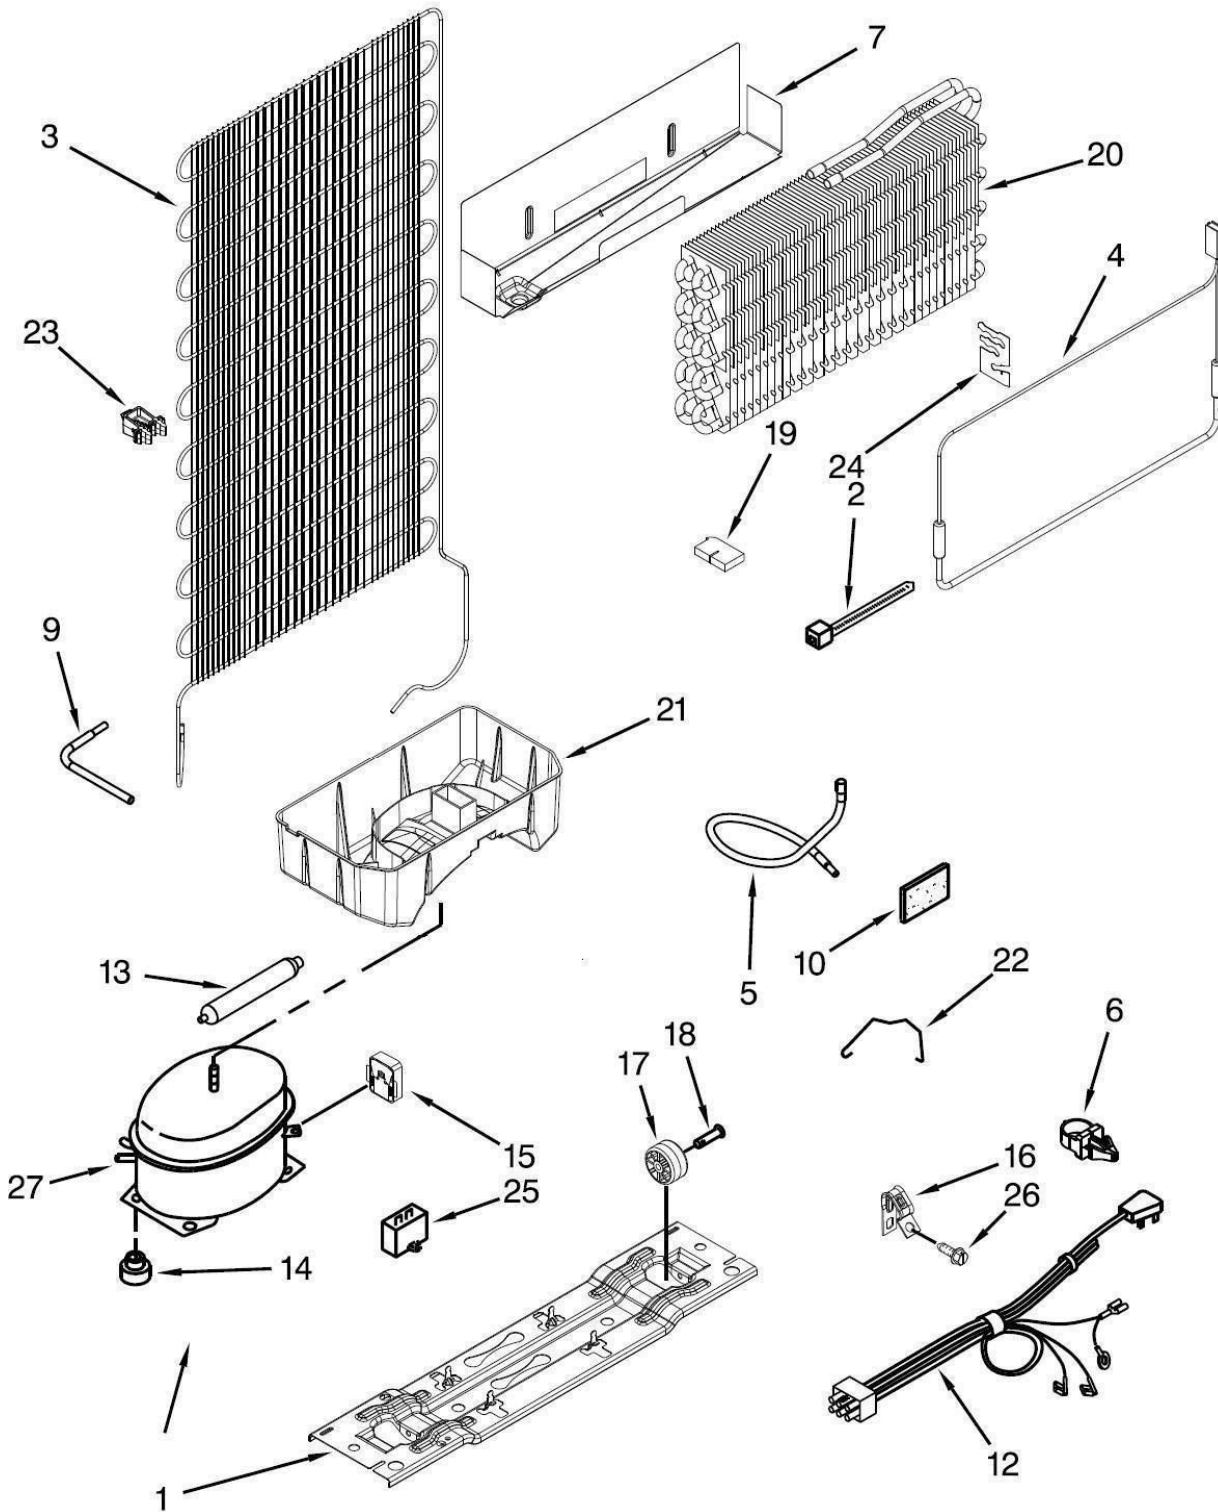

Distribuidor Autorizado

SurteRápido.com

Venta de Refacciones
Electrodomesticas

REFRIGERADOR LWT1236D00

Distribuidor Autorizado

SurteRápido.com

Venta de Refacciones
Electrodomesticas

REFRIGERADOR LWT1236D00

No.			
Ilus.	<u>DESCRIPCIÓN</u>	<u>Cant.</u>	<u>No. de Parte</u>
1	Placa Soporte, Compresor	1	W10378704
2	Cincho	1	2263990
3	Condensador	1	W10439364
4	Resistencia, Deshielo	1	W10331598
5	Tubo, Succión	<u>No Servicable</u>	
6	Clip, Arnés	2	2219077
7	Protector Térmico	1	W10345815
9	Tubo de Proceso	1	2174739
10	Aislamiento	1	2215468
12	Ensamble, Cable Tomacorriente	1	W10718208
13	Filtro Secador	1	W10669573
14	Amortiguador	4	2264447
15	Kit de Arranque (Térmicos)	1	W10796741
16	Abrazadera, Cable Tomacorriente	1	549193
17	Rueda	1	W10475495
18	Eje	1	2179826
19	Cuña, Evaporador	2	W10261299
20	Ensamble, Evaporador	1	W10267452
21	Charola, Evaporador	1	W10767486
22	Abrazadera	1	W10174383
23	Soporte, Condensador	2	326020544
24	Soporte	2	W10286974
25	Carcasa, Capacitor	1	W10642075
26	Tornillo	<u>No Servicable</u>	
27	Compresor	1	W10743447