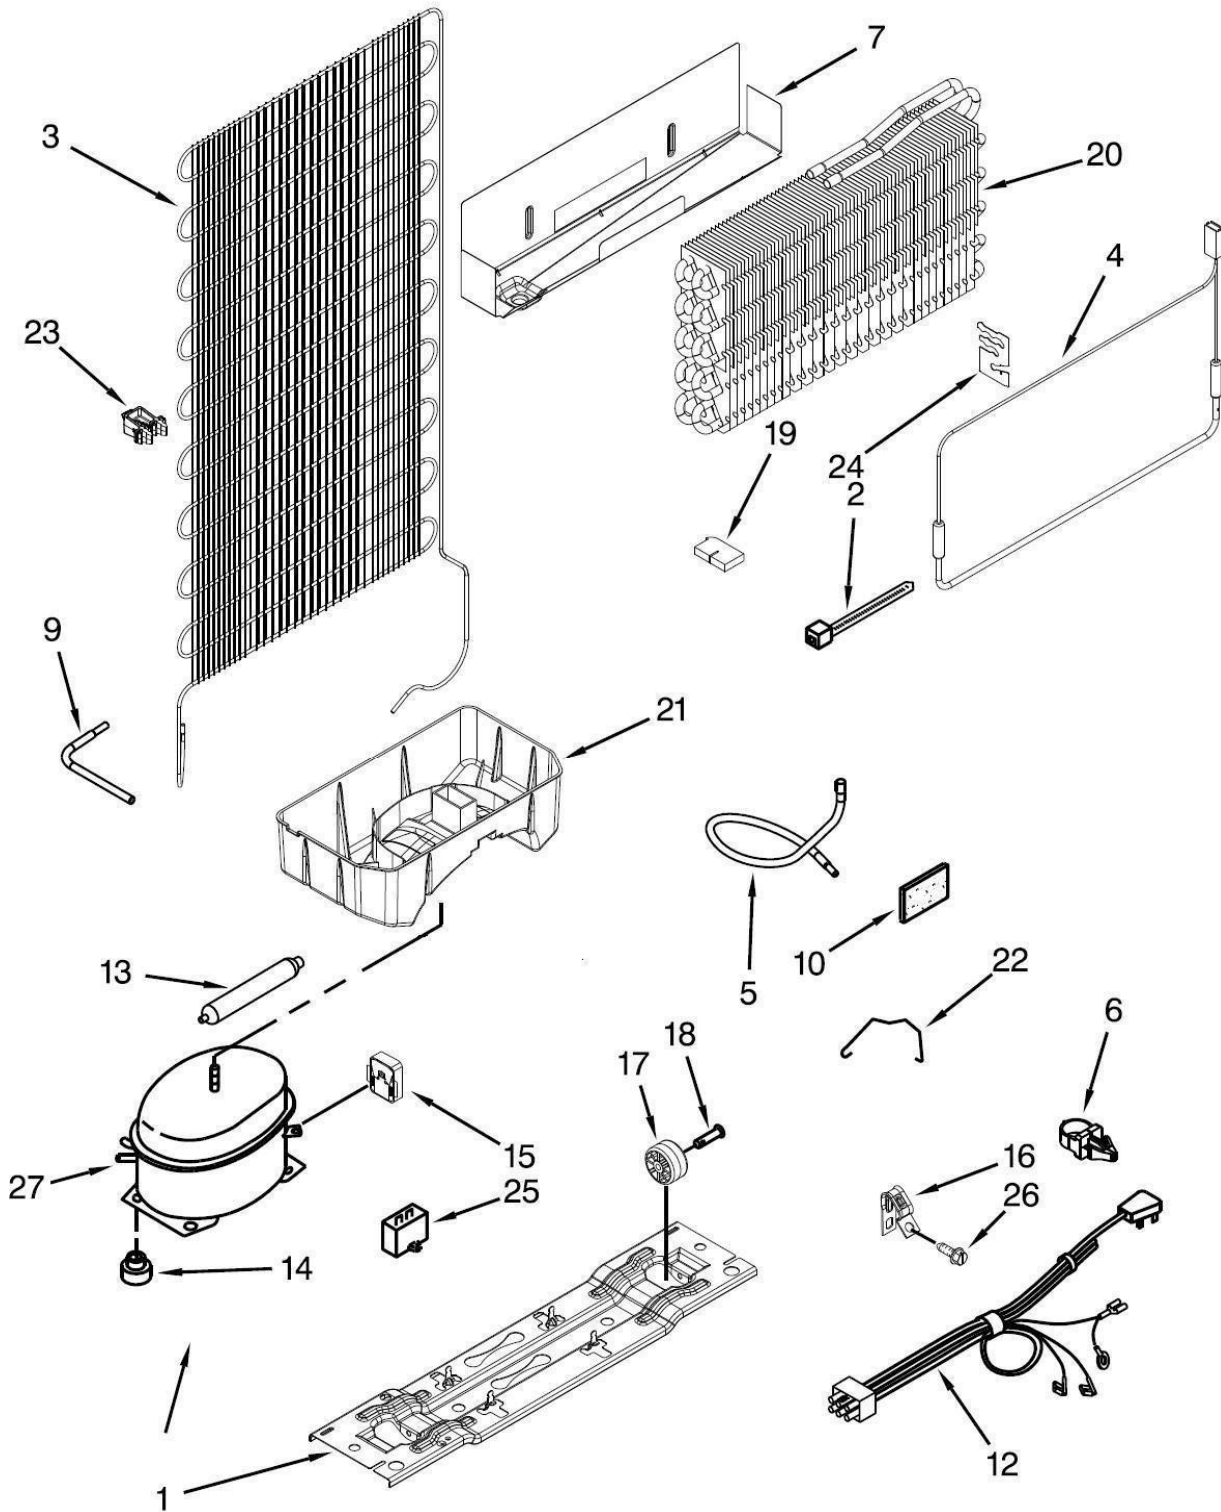

REFRIGERADOR LWT1236Q00

REFRIGERADOR LWT1236Q00

No. Ilus.	DESCRIPCIÓN	Cant.	No. de Parte
1	Placa Soporte, Compresor	1	W10378704
2	Cincho	1	2263990
3	Condensador	1	W10439364
4	Resistencia, Deshielo	1	W10331598
5	Tubo, Succión		No Servicable
6	Clip, Arnés	2	2219077
7	Protector Térmico	1	W10345815
9	Tubo de Proceso	1	2174739
10	Aislamiento	1	2215468
12	Ensamble, Cable Tomacorriente	1	W10718208
13	Filtro Secador	1	W10669573
14	Amortiguador	4	2264447
15	Kit de Arranque (Térmicos)	1	W10796741
16	Abrazadera, Cable Tomacorriente	1	549193
17	Rueda	1	W10475495
18	Eje	1	2179826
19	Cuña, Evaporador	2	W10261299
20	Ensamble, Evaporador	1	W10267452
21	Charola, Evaporador	1	W10767486
22	Abrazadera	1	W10174383
23	Soporte, Condensador	2	326020544
24	Soporte	2	W10286974
25	Carcasa, Capacitor	1	W10642075
26	Tornillo		No Servicable
27	Compresor	1	W10743447