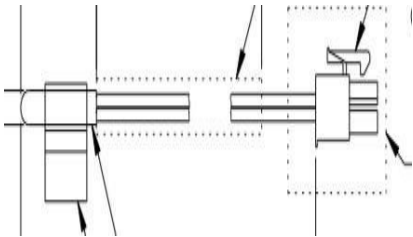

Distribuidor Autorizado

SurteRápido.com

Venta de Refacciones
Electrodomesticas

REFRIGERADOR LWT1433K

Distribuidor Autorizado

SurteRápido.com

Venta de Refacciones
Electrodomesticas

REFRIGERADOR LWT1433K

No. Ilus.	Descripción	Cant	No. de Parte
1	Control Box / Caja de control	1	W11197108
2	POLYCARBONATE BASE INSERT SQUARE 018	1	W11095918
3	Thermistor	1	WPW10384183