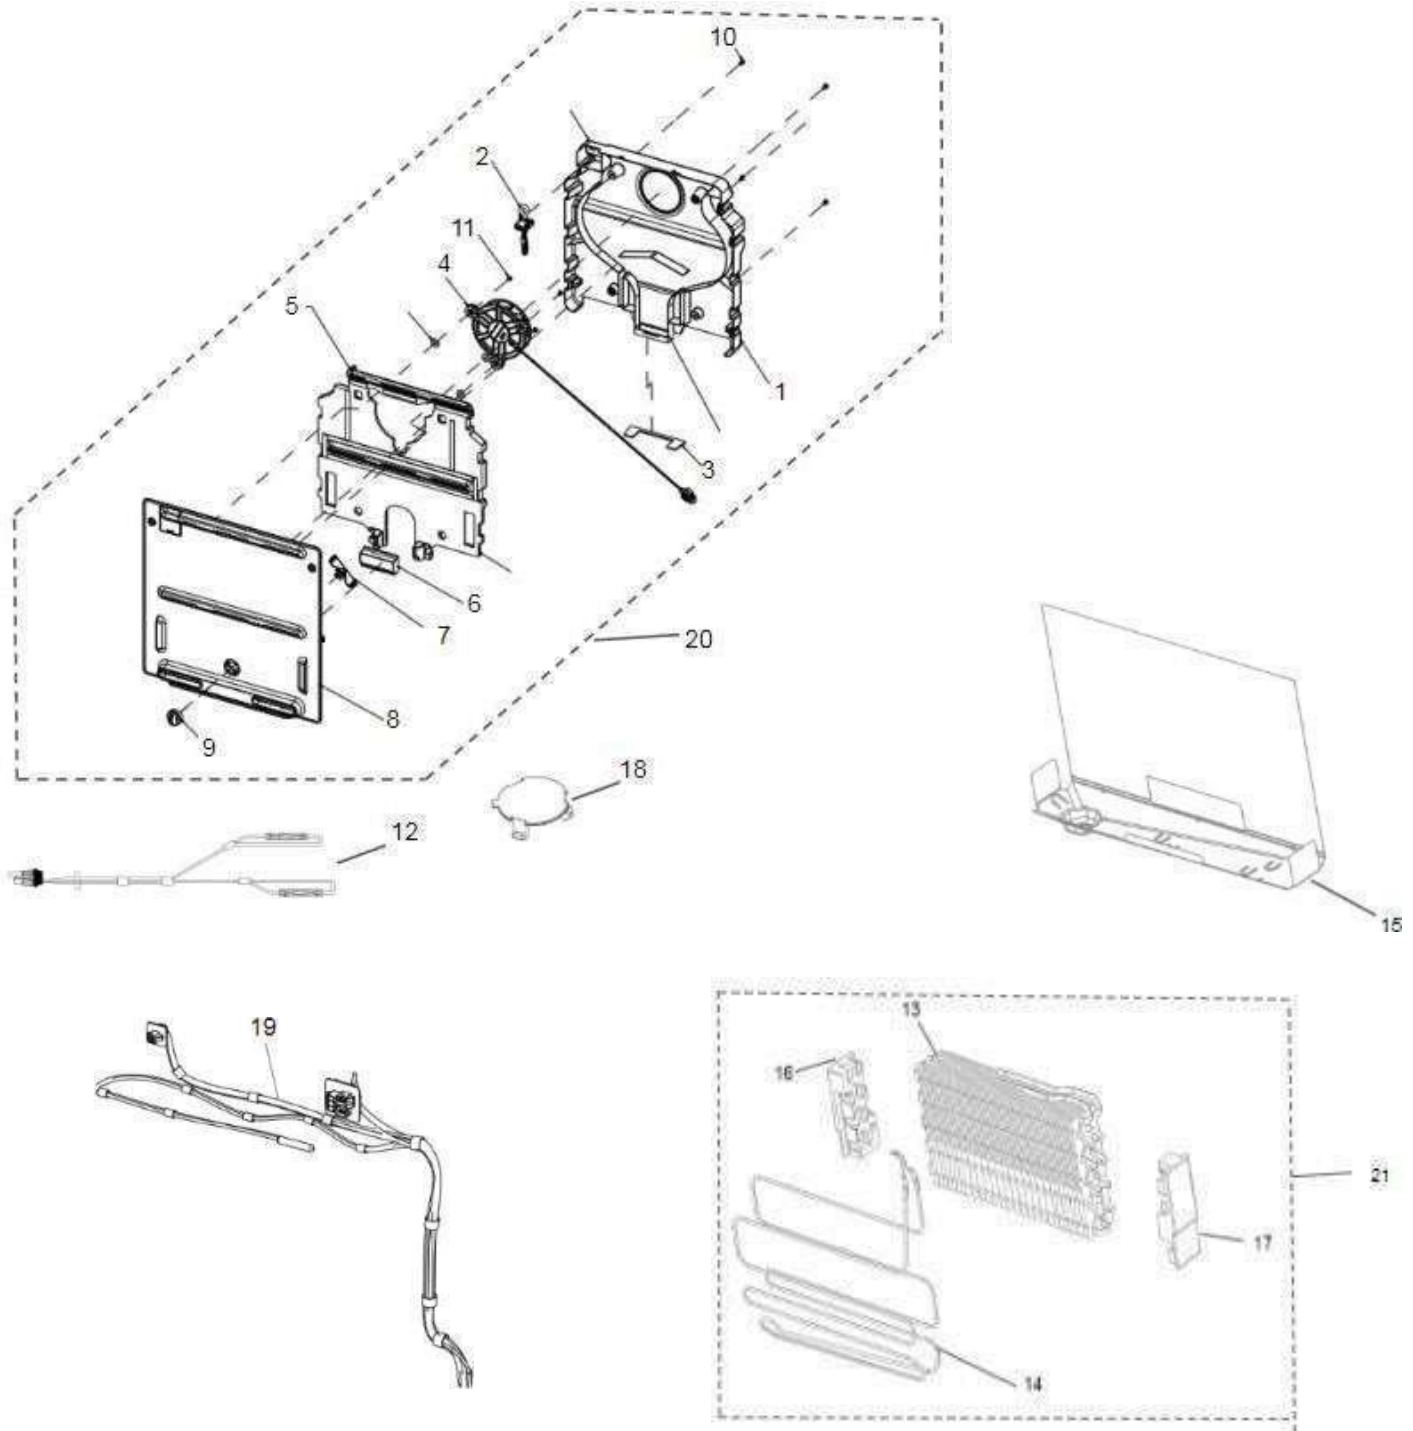

Distribuidor Autorizado

SurteRápido.com

Venta de Refacciones
Electrodomesticas

REFRIGERADOR LWT1433K

REFRIGERADOR LWT1433K

No. Ilus.	Descripción	Cant	No. de Parte
1	Plenum Back / Pared Posterior de cubierta de Evaporador	1	W11257306
2	Wire Assy / Ensamble cableado	1	W11235113
3	Foam Pad Plenum Bottom / Almohadilla de espuma de la cubierta inferior	1	W11179125
4	Integr Radial Fan 120R PWM / Ventilador Radial integral	1	W11117547
5	Plenum Front EPS Assy / Conjunto frontal de la cubierta	1	W11235949
6	EPS Wedge, Plenum Front / Cubierta delantera	1	W11236030
7	Freezer Damper Control / Control de compuerta de congelador	1	W11262026
8	Plenum Front Assy White / Conjunto de la cubierta frontal blanca	1	W11288284
9	Knob Freezer Control / Perilla de control de congelador	1	W11249471
10	8-15 X .530 HW A	4	486194
11	8-15 X .375 HW A	3	487869
12	Wire Harness Lodz with Fan / Arnes del cable del ventilador	1	W11215218
13	Evaporador / Evaporador	1	W11088109
14	Defrost heater / Resistencia de deshielo	1	W11088112
15	Heat Shield / Escudo térmico	1	W11179127
16	Evap Wedge LH / Protector izquierdo del Evaporador	1	W11179126
17	Evap Wedge RH / Protector derecho del evaporador	1	W11179124
18	Screw Cover White / Tapa de tornillo blanca	1	W10487421
19	Wire-Assy Main Harness (Thermistor included) / Arnés principal de cableado (termistor incluido)	1	W11388424
20	Plenum Assembly Graphics / Ensamble completo del evaporador	1	W11251125
21	Fc cooling set assy, TM Monarca / Ensamble Evaporador	1	W11186306