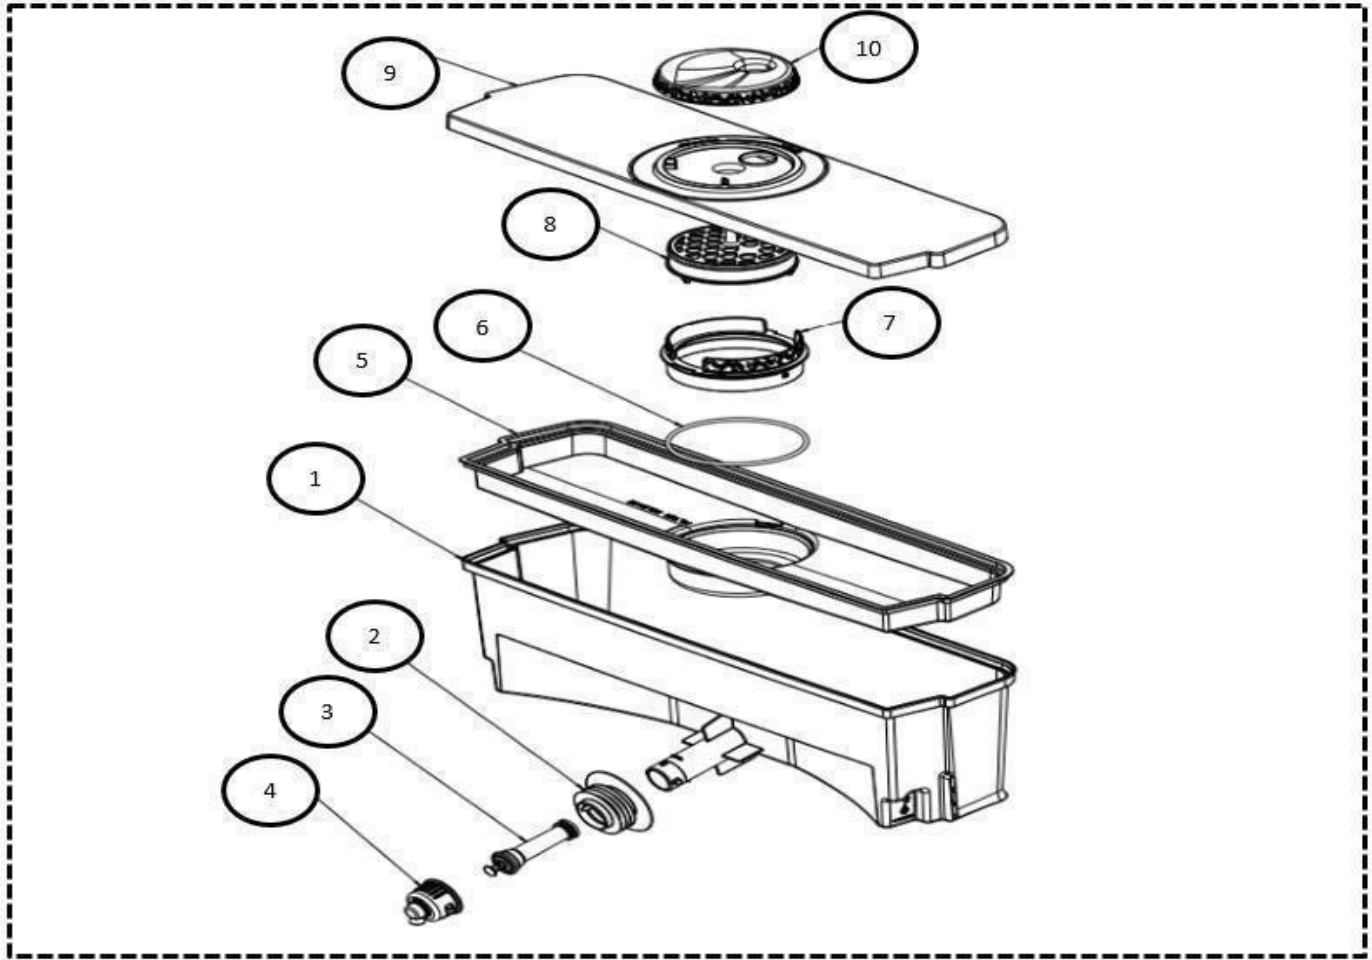

Distribuidor Autorizado

SurteRápido.com

Venta de Refacciones
Electrodomesticas

REFRIGERADOR LWT1433K

11

Distribuidor Autorizado

SurteRápido.com

Venta de Refacciones
Electrodomesticas

REFRIGERADOR LWT1433K

No. Illu	Descripción	Cant.	No. de Parte
1	Main Water Tank Aqua/ Tanque de agua principal	1	W11248312
2	Plastic, insulation ring / Anillo aislante de plástico	1	2321134
3	Base Valve / Base de la Válvula	1	2328499
4	Complement Valve/ Válvula complementaria	1	2328506
5	Filtering Water Tank / Tanque de agua filtrante	1	W11248310
6	Filter Housing Gasket / Carcasa del Filtro	1	W11248307
7	Filter Housing / Cubierta del filtro	1	W11248309
8	Filter ASM Gravity / Ensamble del filtro	1	W10556340
9	Water Tank Cover / Tapa del tanque de agua	1	W11248305
10	Cap-Monarca Aqua / Tapa del filtro	1	W11248303
11	Water Tank Assembly / Ensamble del tanque de agua	1	W11474588