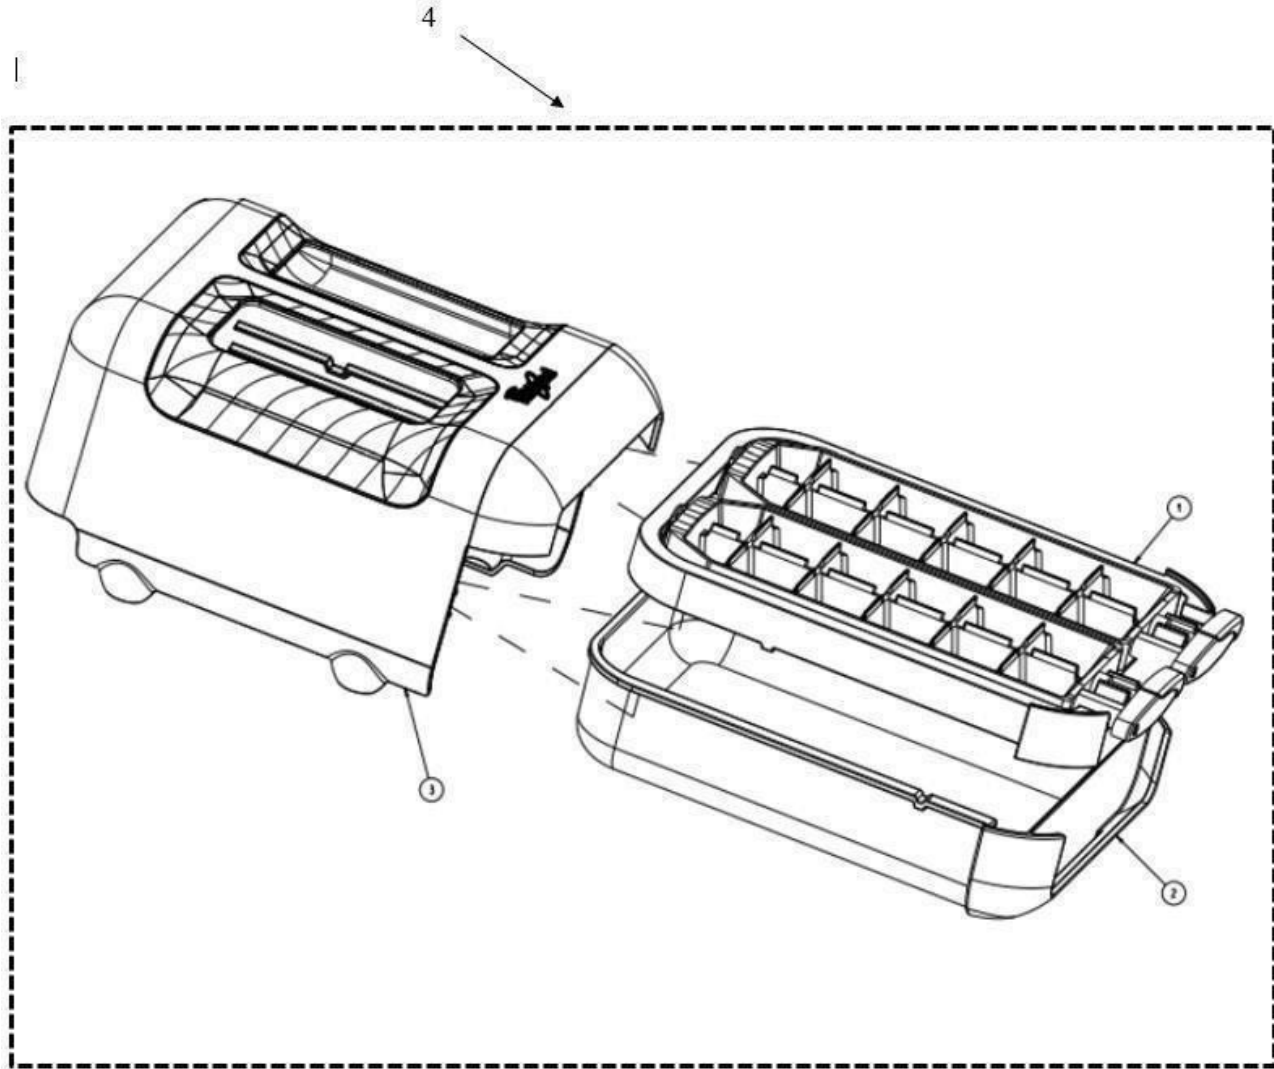

Distribuidor Autorizado

SurteRápido.com

Venta de Refacciones
Electrodomesticas

REFRIGERADOR LWT1433K

Distribuidor Autorizado

SurteRápido.com

Venta de Refacciones
Electrodomesticas

REFRIGERADOR LWT1433K

No. Illu	Descripción	Cant.	No. de Parte
1	Ice Twister Assy / Ensamble de hielo manual	1	W10873572
2	Ice Collector Tray / Bandeja colectora de hielo	1	W10827381
3	Ice Twister LID Australia / Tapa del ensamble de hielo	1	W10432656
4	Removable Ice Twister Assy / Conjunto de hielo extraído	1	W10874016