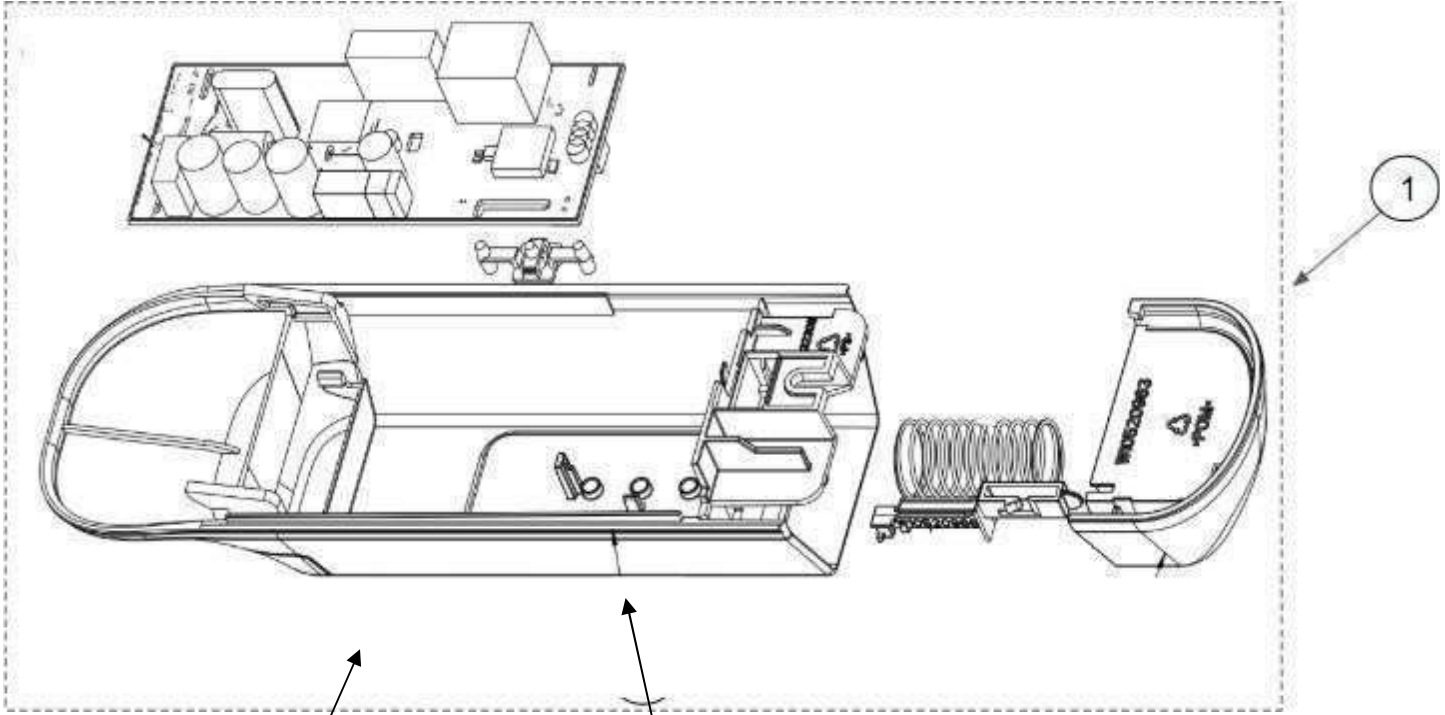

Distribuidor Autorizado

SurteRápido.com

Venta de Refacciones
Electrodomesticas

REFRIGERADOR LWT1433K

Distribuidor Autorizado

SurteRápido.com

Venta de Refacciones
Electrodomesticas

REFRIGERADOR LWT1433K

No. Ilus.	Descripción	Cant	No. de Parte
1	Control Box / Caja de control	1	W11197108
2	POLYCARBONATE BASE INSERT SQUARE 018	1	W11095918
3	Thermistor	1	WPW10384183