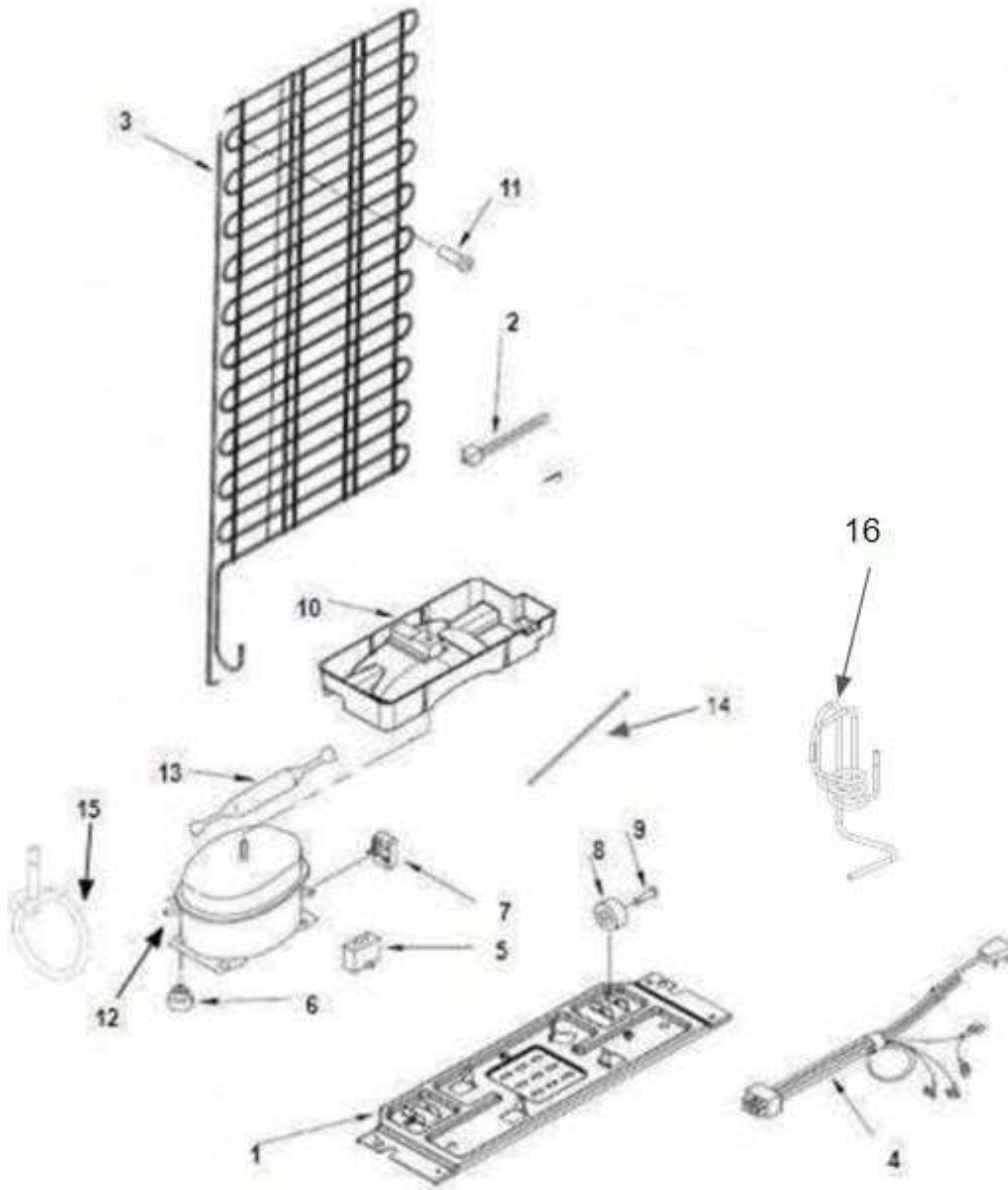

Distribuidor Autorizado

SurteRápido.com

Venta de Refacciones
Electrodomesticas

REFRIGERADOR LWT1433K

Distribuidor Autorizado

SurteRápido.com

Venta de Refacciones
Electrodomesticas

REFRIGERADOR LWT1433K

No. Ilus.	Descripción en Español	Cant	No. de Parte
1	Support Plate, Compressor / Soporte de compresor	1	W10378704
2	Strap / Correa	1	2263990
3	Condenser / Condensador	1	W11246374
4	Power Cord / Cable tomacorriente	1	W11248029
5	Capacitor / Capacitor	1	W11358319
6	Grommet / Grommet	4	10835903
7	Combo Device / Dispositivo Combo	1	W11350838
8	Roller / Rueda	2	W10475495
9	Axle, Rivet / Remache	2	2179826
10	Evaporator Tray / Charola de deshielo	1	W11262991
11	Support, Condenser / Soporte de condensador	4	326020544
12	Compressor / Compresor	1	W11322465
13	Drier / Filtro deshidratador	1	W10843121VP
14	Drain Tube / Tubo de drenado	1	W10286975
15	Suction Tube Compliment / Tubo de succión	1	W11232468
16	DISCHARGE COIL, MONARCA	1	W11255016