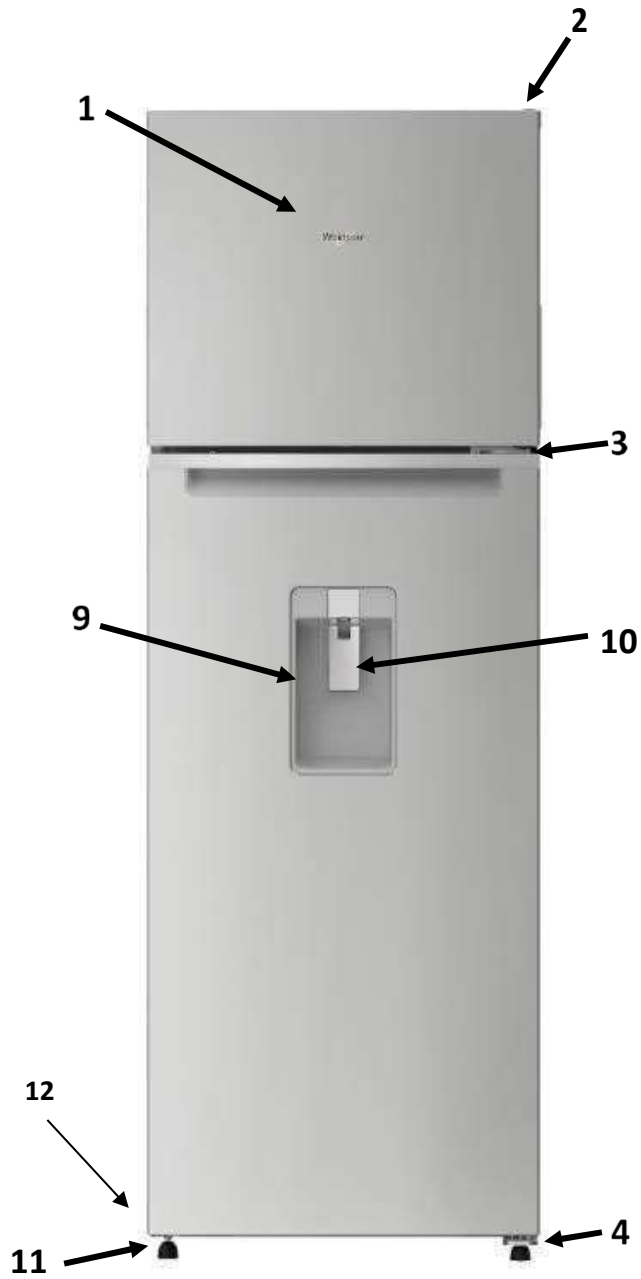

Distribuidor Autorizado

SurteRápido.com

Venta de Refacciones
Electrodomesticas

REFRIGERADOR LWT1433K

Distribuidor Autorizado

SurteRápido.com

Venta de Refacciones
Electrodomesticas

REFRIGERADOR LWT1433K

No. Ilus.	Descripción	Cant	No. de Parte
1	Whirlpool Badge / Placa marca Whirlpool	1	W10884775
2	Top Hinge Assy Monarca / Bisagra Superior	1	W11191773
3	Center Hinge Assy / Bisagra Central	1	W11173998
4	Bottom Hinge Base Assy / Bisagra Inferior	1	W11217747
5	Monarca Gasket FC Grey/ Empaque de puerta de congelador	1	W11250314
6	Door Assy FC Foam TM / Ensamble de puerta de congelador	1	W11408153
7	Gasket RC TM Dolos / Empaque de puerta de refrigerador	1	W11250315
8	DOOR ASSY RC 14 TM AQUA BRUSH HUE CQT/ Ensamble de puerta de refrigerador	1	W11475782
9	Housing Filter Aqua / Filtro de agua	1	W11255205
10	Dispenser paddle Grey / Palanca dispensadora	1	W10812124
11	Leveler / Patas niveladoras	3	W11176400
12	HINGE BUTT-BOTTOM	1	W11173999