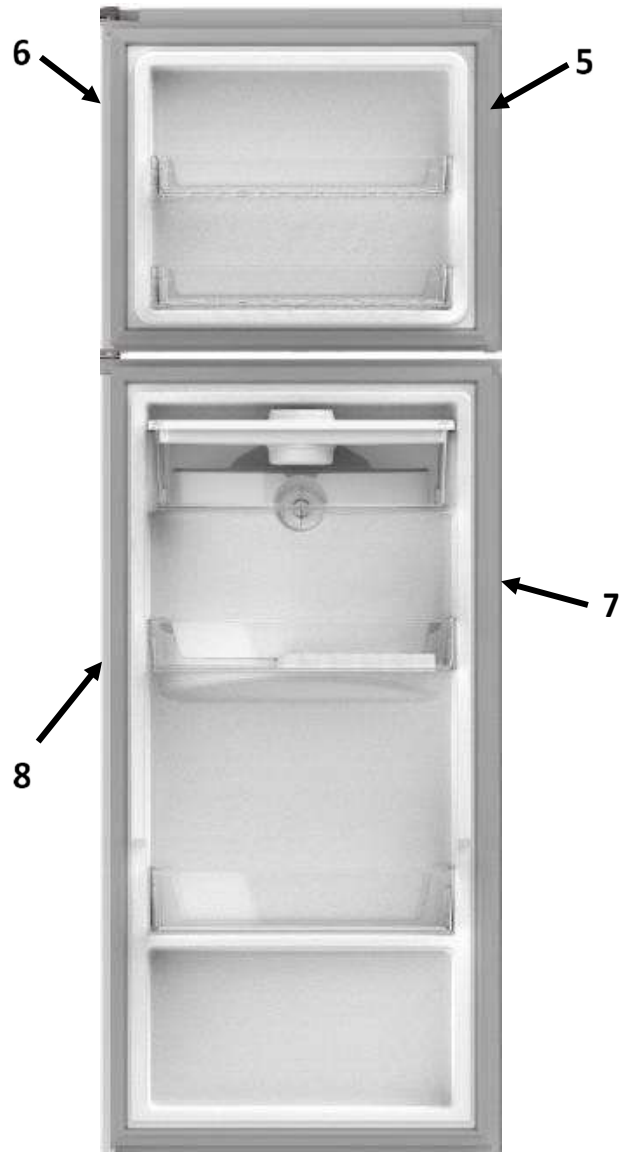

Distribuidor Autorizado

SurteRápido.com

Venta de Refacciones
Electrodomesticas

REFRIGERADOR LWT1433K

Distribuidor Autorizado

SurteRápido.com

Venta de Refacciones
Electrodomesticas

REFRIGERADOR LWT1433K

No. Ilus.	Descripción	Cant	No. de Parte
1	Whirlpool Badge / Placa marca Whirlpool	1	W10884775
2	Top Hinge Assy Monarca / Bisagra Superior	1	W11191773
3	Center Hinge Assy / Bisagra Central	1	W11173998
4	Bottom Hinge Base Assy / Bisagra Inferior	1	W11217747
5	Monarca Gasket FC Grey/ Empaque de puerta de congelador	1	W11250314
6	Door Assy FC Foam TM / Ensamble de puerta de congelador	1	W11408153
7	Gasket RC TM Dolos / Empaque de puerta de refrigerador	1	W11250315
8	DOOR ASSY RC 14 TM AQUA BRUSH HUE CQT/ Ensamble de puerta de refrigerador	1	W11475782
9	Housing Filter Aqua / Filtro de agua	1	W11255205
10	Dispenser paddle Grey / Palanca dispensadora	1	W10812124
11	Leveler / Patas niveladoras	3	W11176400
12	HINGE BUTT-BOTTOM	1	W11173999