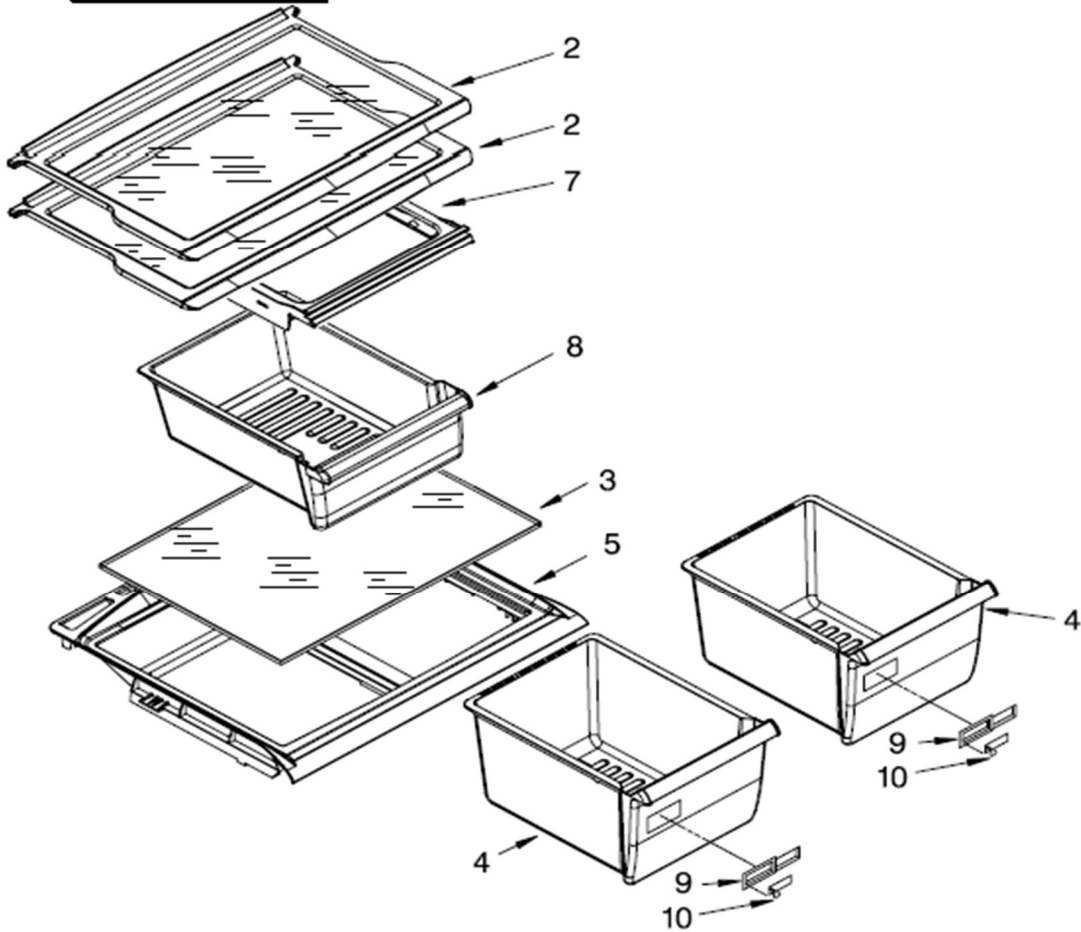

EXPLOSIONADO DE PARTES

REFRIGERADOR IMPORTADO

Modelo:

LWT8506A00

REFRIGERADOR LWT8506A00

marca	Whirlpool
acabad	18 pies
Color	Satina

Parrillas / Cajones

FREEZER

REFRIGERATOR

REFRIGERADOR LWT8506A00

Marca		Whirlpool	
Capacidad		18 pies	
Color		Satina	
Parrillas / Cajones			
R e f	Descripción	C a n t	Numero de Parte
2	Ensamble parrilla refrigerador	2	W10370896
3	Vidrio para cubierta legumbreira	1	W10366172
4	Cajon legumbreiro	2	2256704
5	Cubierta cajon legumbreiro	1	2222031
6	Ensamble parrilla congelador	1	W10283860
7	Sujetador cajon de carnes	1	W10258418
8	Cajón de carnes	1	W10366191
9	Cuerpo control de humedad	1	2212446
10	Deslizador control de humedad	1	2176222
17	Soporte Twist Ice	*	***
18	Ensamble charola de hielo twist	*	***
19	Contenedor hielos	*	***
20	Tornillo sujetador soporte	*	***