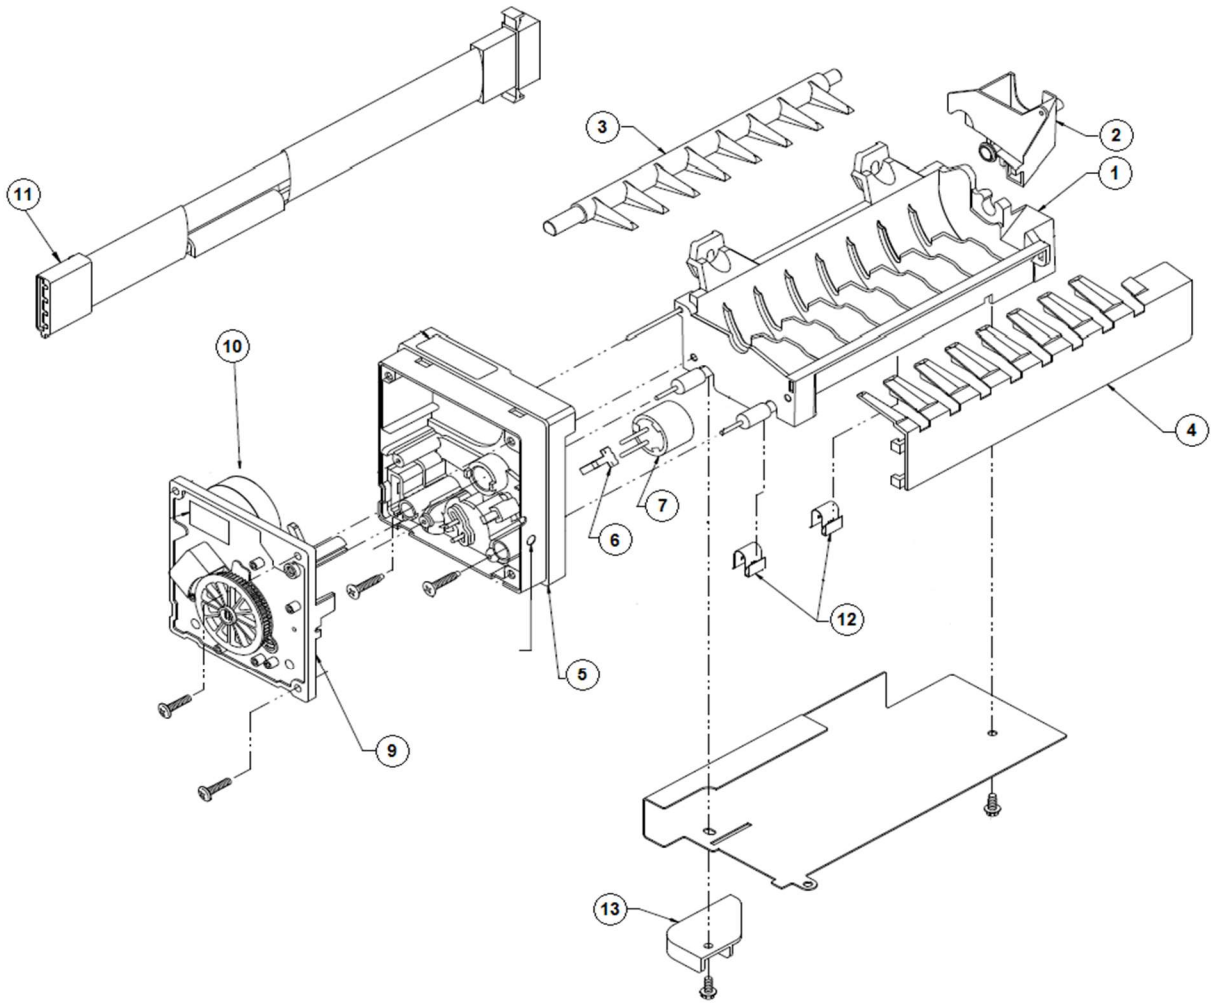

REFRIGERADOR LWT8506A00

marca	Whirlpool
acidad	18 pies
Color	Satina

ICE MAKER

REFRIGERADOR LWT8506A00

Marca		Whirlpool	
Capacidad		18 pies	
Color		Satina	
ICE MAKER			
R e f	Descripción	C a n t	Numero de Parte
1	Mold & Heater Assembly	1	W10122527
2	Cup-Waterfill	1	W10122561
3	Ejector	1	627843
4	Stripper Ice, SXS	1	W10122563
5	Support	1	2194712
6	Retainer Thermostat	1	2315522
7	Thermostat	1	W10290336
8	Thermostat Wako	1	628397
9	Module Assembly	1	626681
10	Mid-Torque Motor Assy	1	W10122551
11	Wire Assy - Ice Maker	1	W10309399
12	Clip - Thermal Fuse	1	628379
13	Bracket Ice Maker	1	628320
100	Complete Icemaker Assembly	1	W10190952