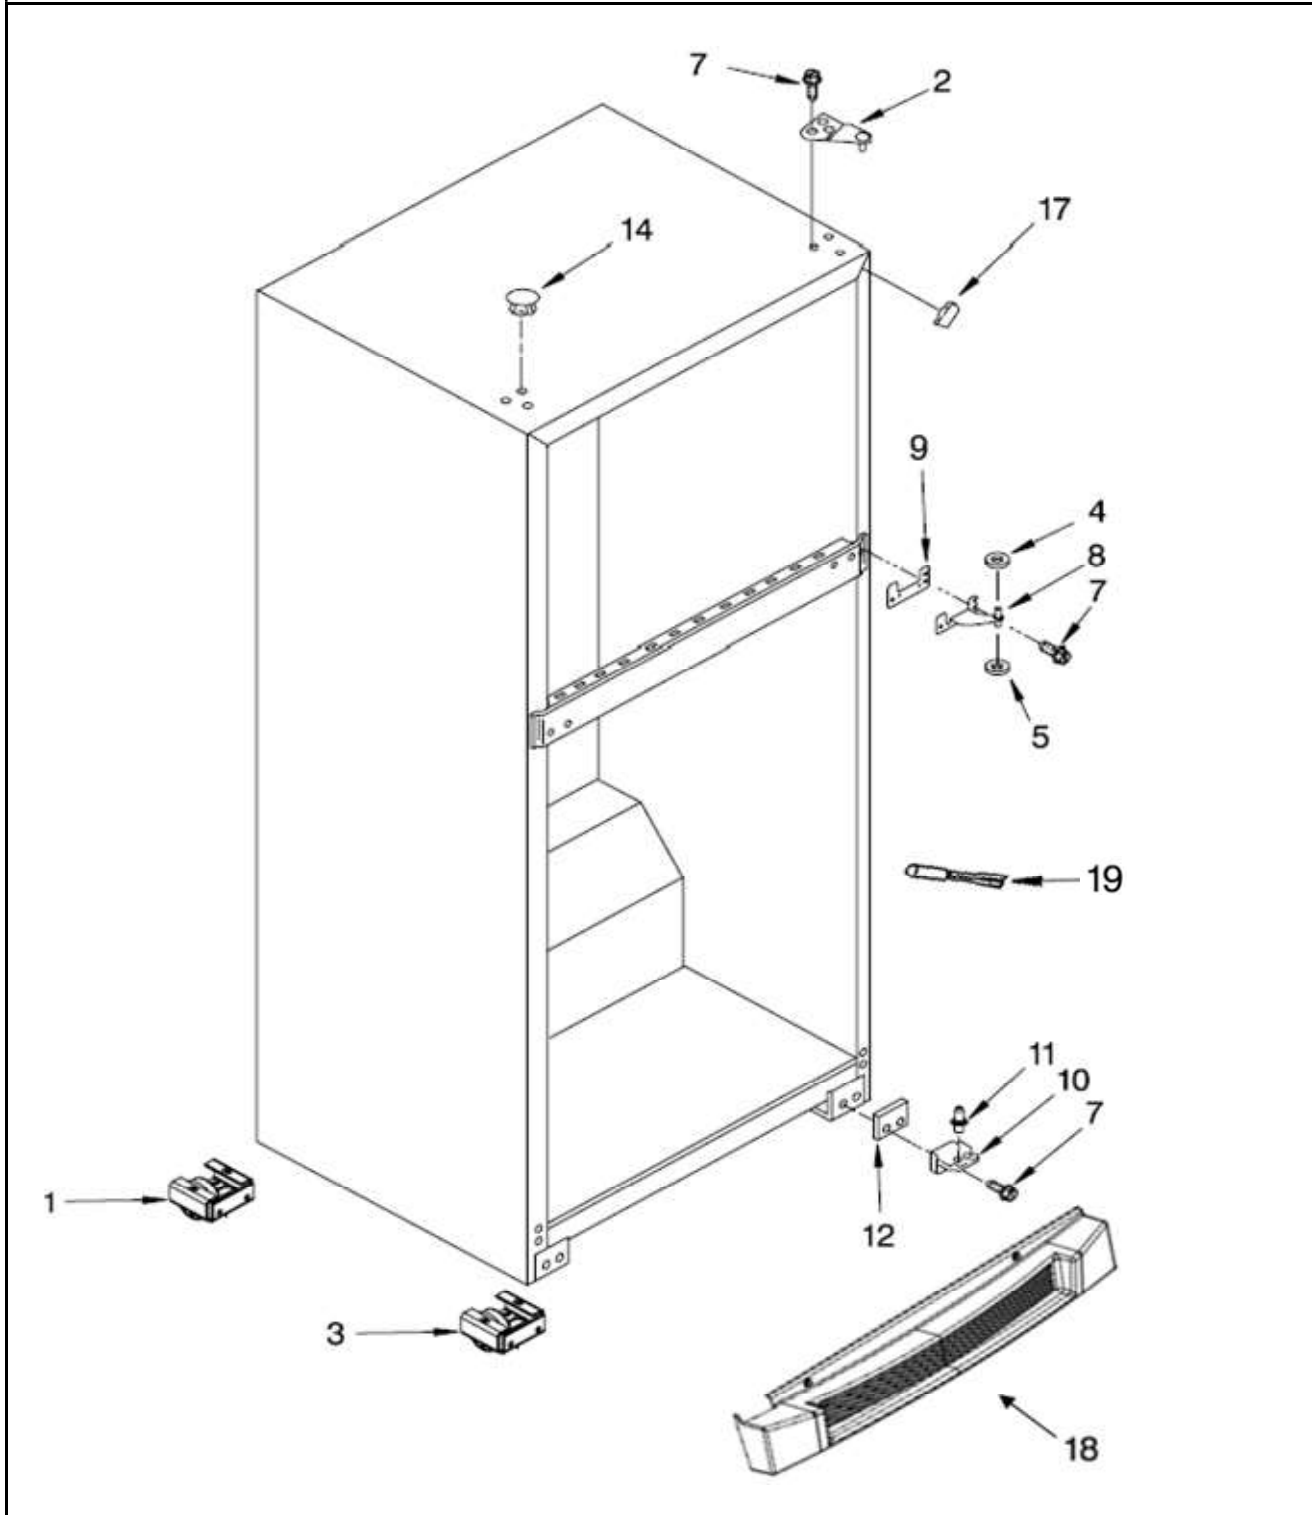

REFRIGERADOR LWT8506A00

marca	Whirlpool
acabad	18 pies
Color	Satina

Gabinete