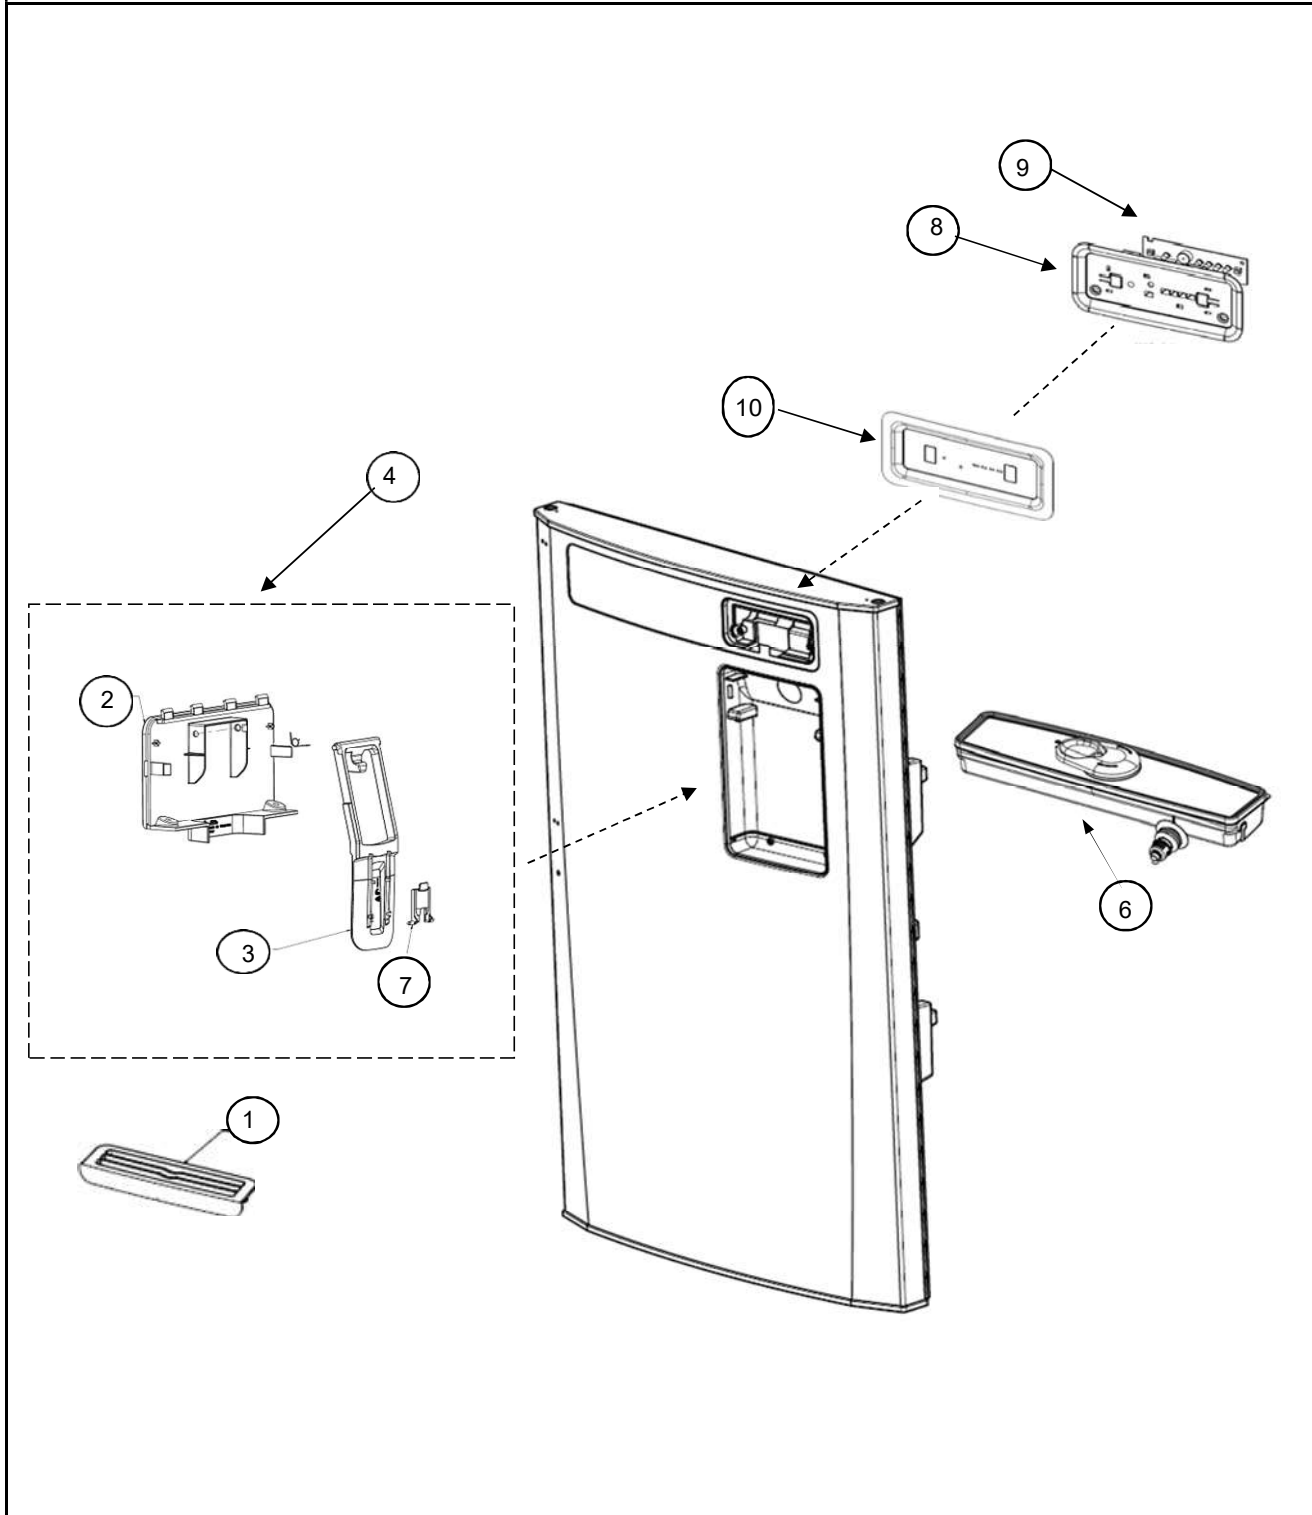

REFRIGERADOR LWT8506A00

marca	Whirlpool
acabad	18 pies
Color	Satina

Dispenser y Tarjeta de control