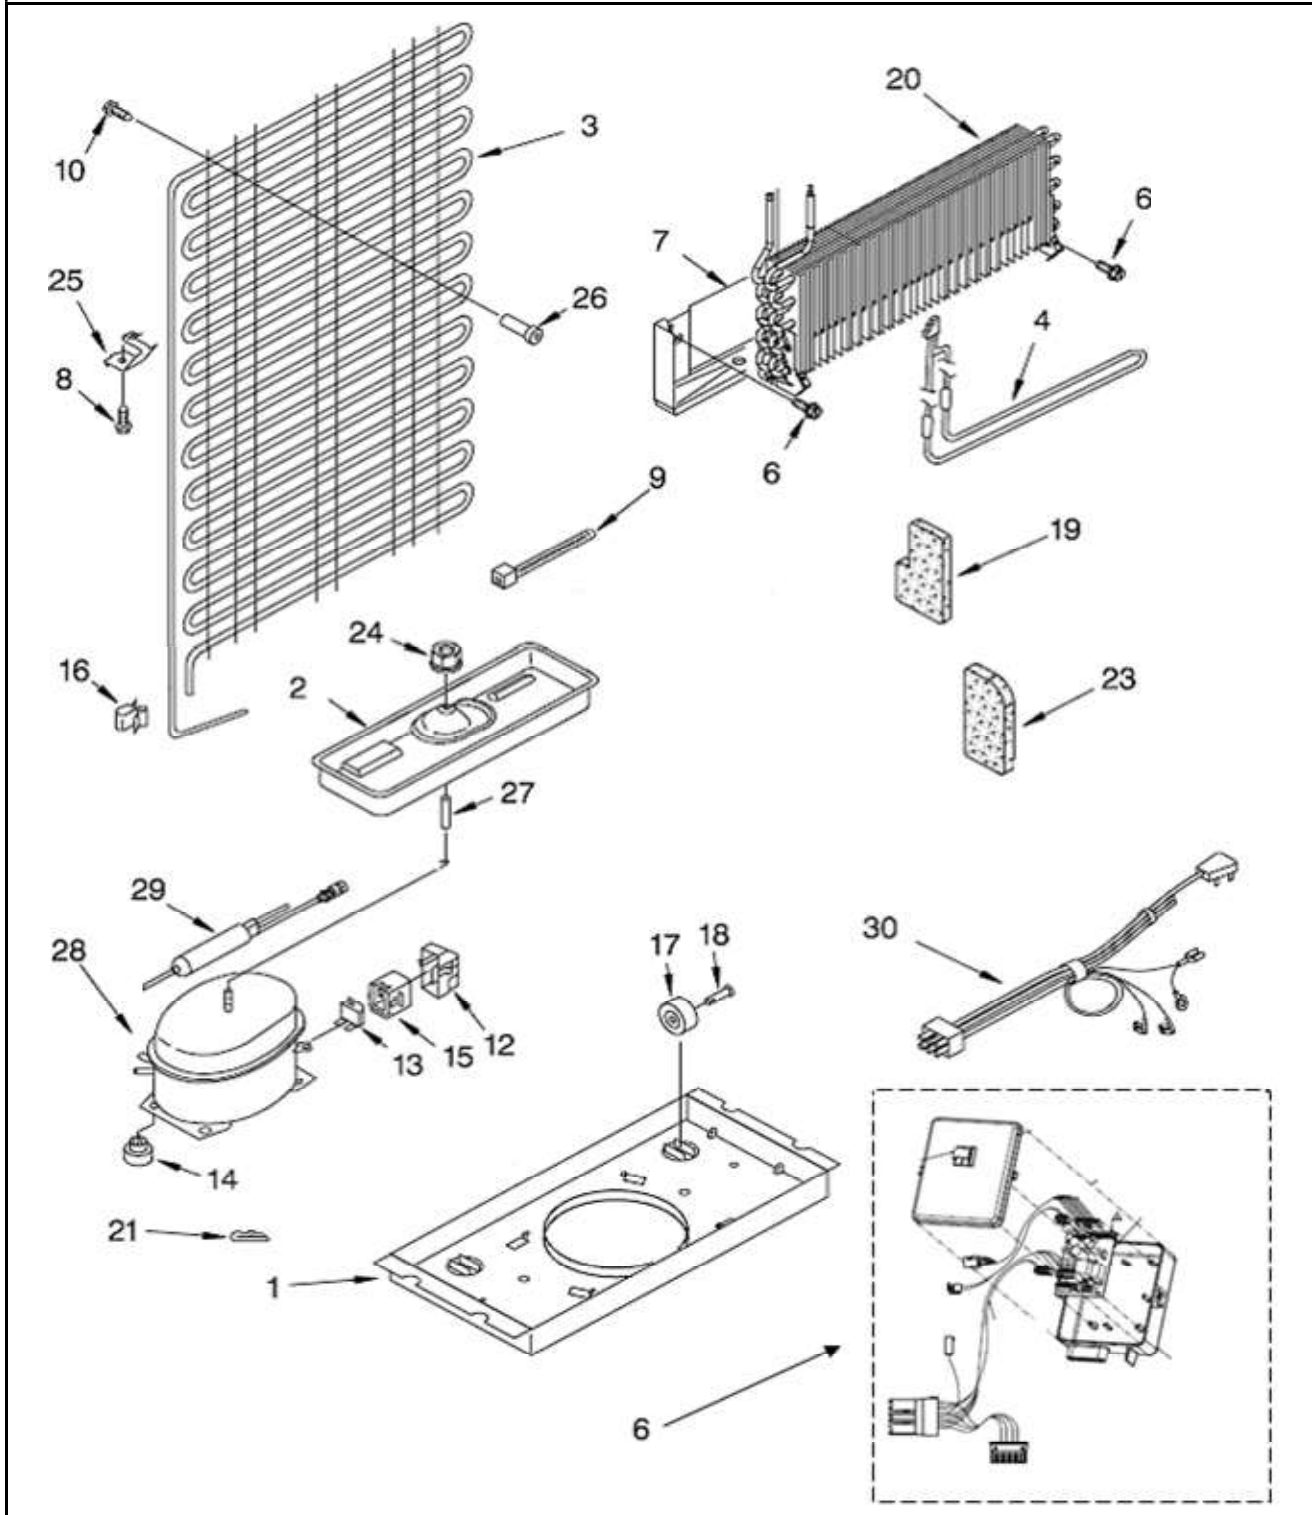

REFRIGERADOR LWT8506A00

marca	Whirlpool
acabad	18 pies
Color	Satina

Gabinete

REFRIGERADOR LWT8506A00

Marca		Whirlpool	
Capacidad		18 pies	
Color		Satina	
Gabinete			
R e f	Descripción	C a t	Numero de Parte
1	Roller trasero	2	2265358
2	Bisagra superior	1	W10300065
3	Ruedas de ajuste ensamble	2	2264963
4	Arandela plana	**	***
5	Arandela plana	**	***
7	Tornillo 12-24x0.700 AHW	**	***
8	Bisagra central	1	2166086
9	Separador bisagra central	1	2166043
10	Bisagra inferior	1	2325489
11	Separador bisagra superior	**	***
12	Separador bisagra inferior	1	2201567
14	Tapón para tornillo parte intermedia (Gabinete)	**	***
15	Tapón para agujero de bisagra (Gabinete)	**	***
17	Vista para esquina gabinete	2	2166003D
18	Zoclo	1	W10335354
19	Thermistor	1	2324246

REFRIGERADOR LWT8506A00

arca	Whirlpool
acabadura	18 pies
Color	Satina

Unit parts

REFRIGERADOR LWT8506A00

Marca		Whirlpool	
Capacidad		18 pies	
Color		Satina	
Sistema Sellado			
R e f	Descripción	C a t	Numero de Parte
1	Soporte compresor	1	W10222451
2	Charola de evaporacion	1	2321188
3	Condensador	1	W10219349
4	Heater- defrost	1	2176942
6	Tarjeta de Control Electronico	1	W10438201
7	Cubierta evaporador	1	2319224
8	Tornillo 8-18x0.600	**	***
9	Abrazadera plastica	**	***
10	Tornillo 8-18x0.600	**	***
12	Cover, Terminal	**	***
13	Capacitor	1	2264017
14	Amortiguador para compresor	4	2222084
15	Relevador/protector termico (Combo Device)	1	W10330834
16	Clip para combo device	1	2263628
17	Roller	1	2150304
18	Rivet axle	1	2262072-M
19	Wedge-evap	1	2262191
20	Ensamble evaporador	1	2263920
21	Clip compresor	4	24364001
23	Wedge-evap	1	2262192
24	Tuerca hexagonal	2	999299
25	Clip condensador	2	2172892
26	Bracket condenser	**	***
27	Separador de condensador	2	2258452
28	Compresor	1	W10299749
29	Filtro secador	1	W10190413
30	Arnes tomacorriente principal	1	W10238868