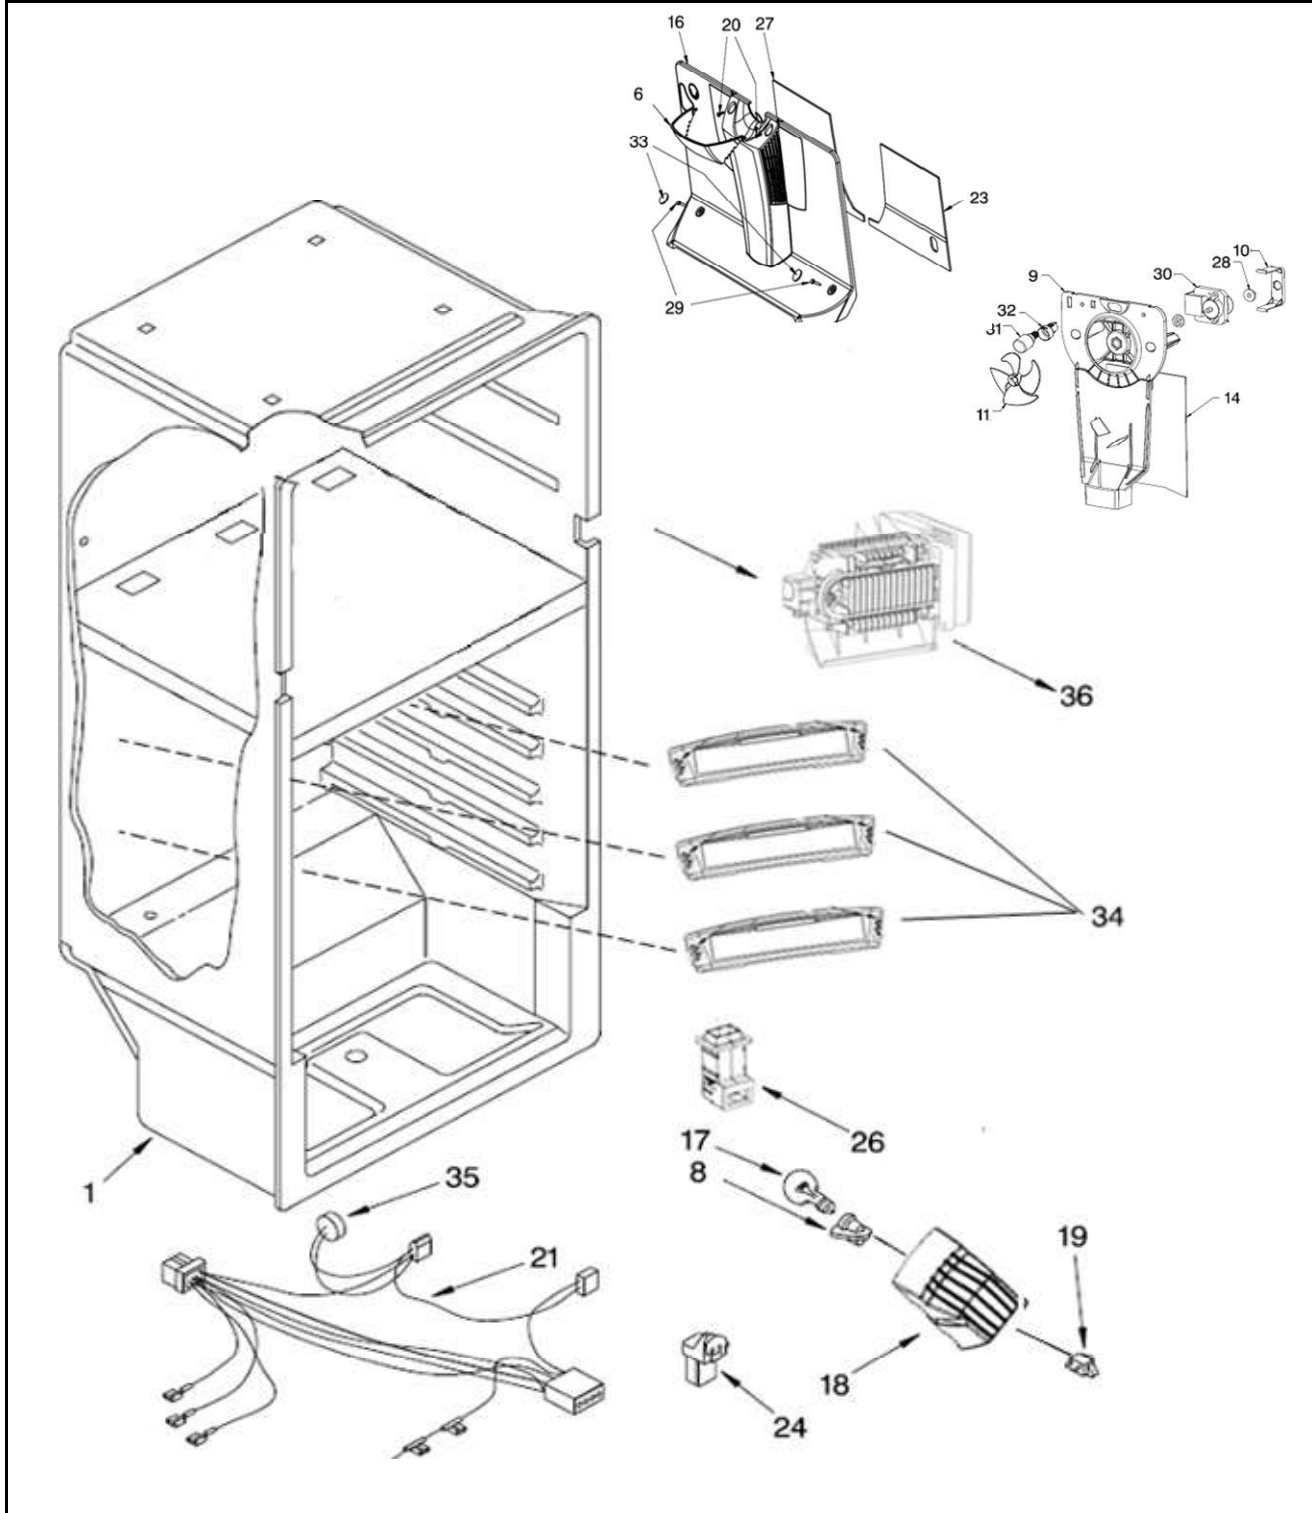

REFRIGERATOR

REFRIGERADOR LWT8506A00

Marca		Whirlpool	
Capacidad		18 pies	
Color		Satina	
Parrillas / Cajones			
R e f	Descripción	C a n t	Numero de Parte
2	Ensamble parrilla refrigerador	2	W10370896
3	Vidrio para cubierta legumbreira	1	W10366172
4	Cajon legumbreiro	2	2256704
5	Cubierta cajon legumbreiro	1	2222031
6	Ensamble parrilla congelador	1	W10283860
7	Sujetador cajon de carnes	1	W10258418
8	Cajón de carnes	1	W10366191
9	Cuerpo control de humedad	1	2212446
10	Deslizador control de humedad	1	2176222
17	Soporte Twist Ice	*	***
18	Ensamble charola de hielo twist	*	***
19	Contenedor hielos	*	***
20	Tornillo sujetador soporte	*	***

REFRIGERADOR LWT8506A00

marca	Whirlpool
capacidad	18 pies
Color	Satina

Sistema de aire / Caja control

REFRIGERADOR LWT8506A00

Marca		Whirlpool	
Capacidad		18 pies	
Color		Satina	
Sistema de aire / Caja control			
R e f	Descripción	C a t	Numero de Parte
1	Cabinet	**	***
2	Rivet para cubierta difusor de aire	**	***
5	Tornillo 6-20 X .500	**	***
6	Light cover FC	1	2263272
8	Socket refrigerador	1	2162085
9	Tapa trasera evaporador	1	W10353615
10	Retenedor motor evaporador	1	2263290
11	Aspas para motor evaporador	1	2169142
14	Tapa aislada trasera del soporte del motor	1	2266169
16	Cubierta evaporador ensamble	1	W10450352
17	Foco	1	850166
18	Cubierta foco	1	2325530
19	Switch del foco	1	999335
20	Tornillo 8-18 X 3.000	**	***
21	Ensamble arnes congelador (incluye 35)	1	W10405542
22	Perilla de control	**	***
23	Foil backed right	1	2266167
24	Hood And Foil	1	2316186
26	Ensamble cuerpo difusor de aire	1	W10355265
27	Foil backed left	1	2266168
28	Amortiguador para motor evaporador	2	2264462
29	Tornillo 8-16 X .580 MPN	**	***
30	Abanico fan motor	1	W10188389
31	Lampara	1	R-31244
32	Porta lampara	1	2263413
33	Dome cap	2	2264385W
34	Grill	3	W10317806
35	Bi-metal defrost	1	2266067
36	Ice Maker NON-IDI Assy	1	W10190952