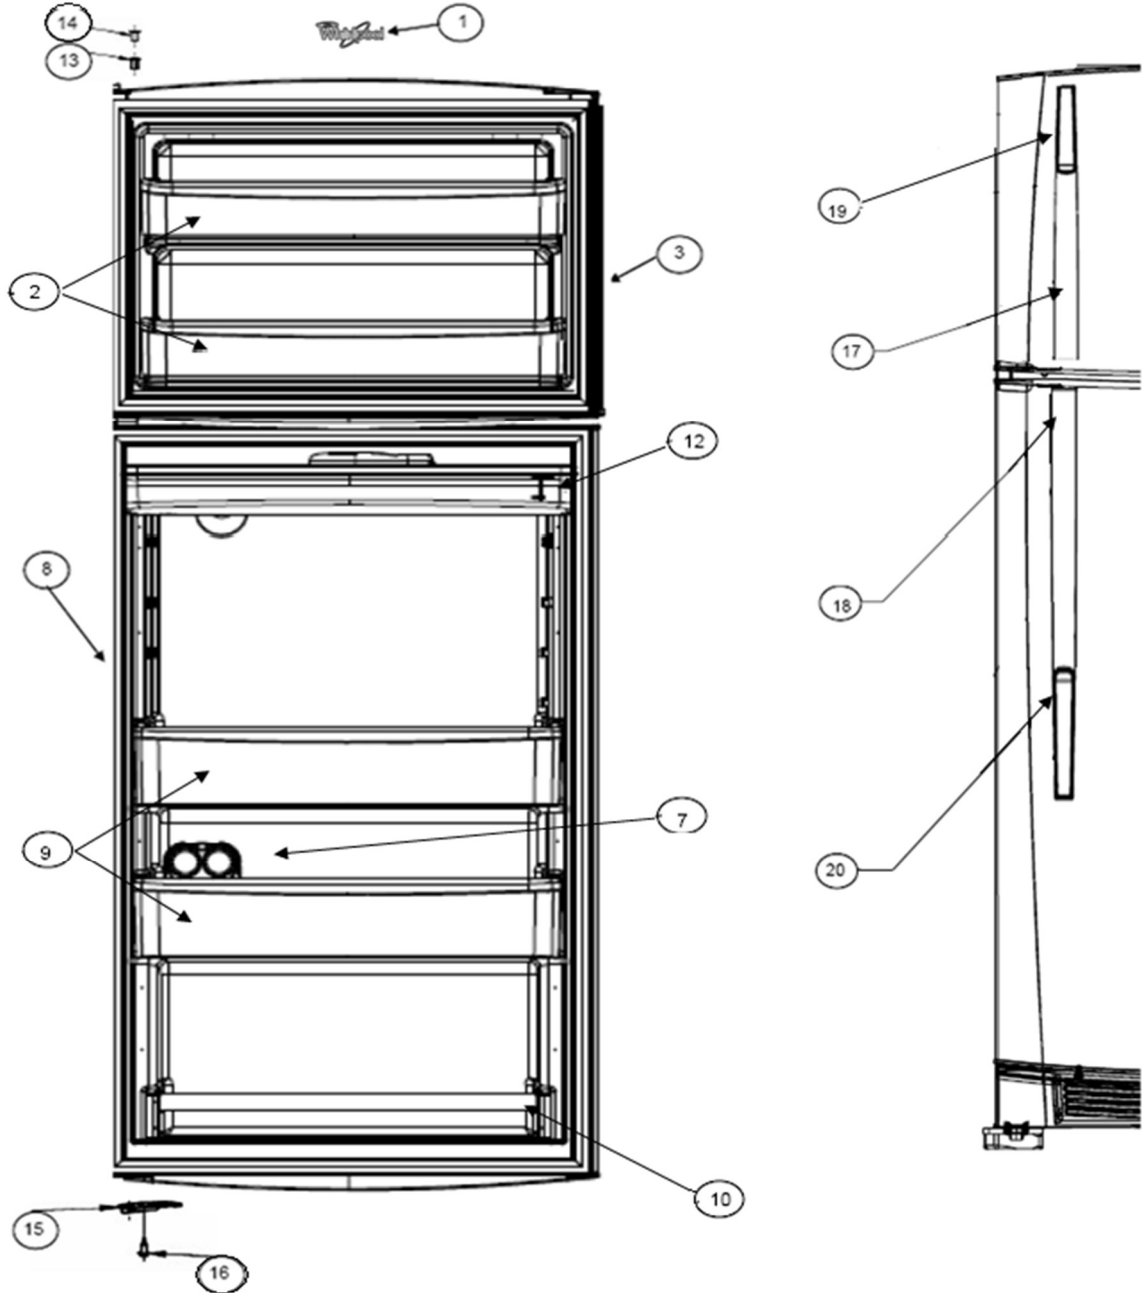

REFRIGERADOR LWT8506A00

marca	Whirlpool
acidad	18 pies
Color	Satina

Puertas