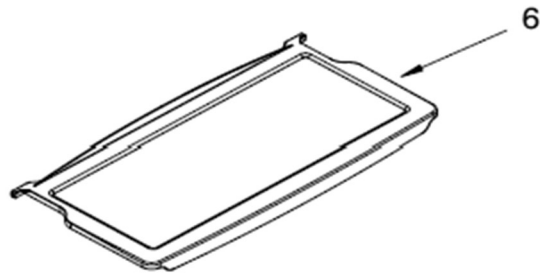

EXPLOSIONADO DE PARTES

REFRIGERADOR IMPORTADO

Modelo:

LWT8506A00

REFRIGERADOR LWT8506A00

marca	Whirlpool
acabad	18 pies
Color	Satina

Parrillas / Cajones

FREEZER

REFRIGERATOR

REFRIGERADOR LWT8506A00

Marca		Whirlpool	
Capacidad		18 pies	
Color		Satina	
Parrillas / Cajones			
R e f	Descripción	C a n t	Numero de Parte
2	Ensamble parrilla refrigerador	2	W10370896
3	Vidrio para cubierta legumbreira	1	W10366172
4	Cajon legumbreiro	2	2256704
5	Cubierta cajon legumbreiro	1	2222031
6	Ensamble parrilla congelador	1	W10283860
7	Sujetador cajon de carnes	1	W10258418
8	Cajón de carnes	1	W10366191
9	Cuerpo control de humedad	1	2212446
10	Deslizador control de humedad	1	2176222
17	Soporte Twist Ice	*	***
18	Ensamble charola de hielo twist	*	***
19	Contenedor hielos	*	***
20	Tornillo sujetador soporte	*	***