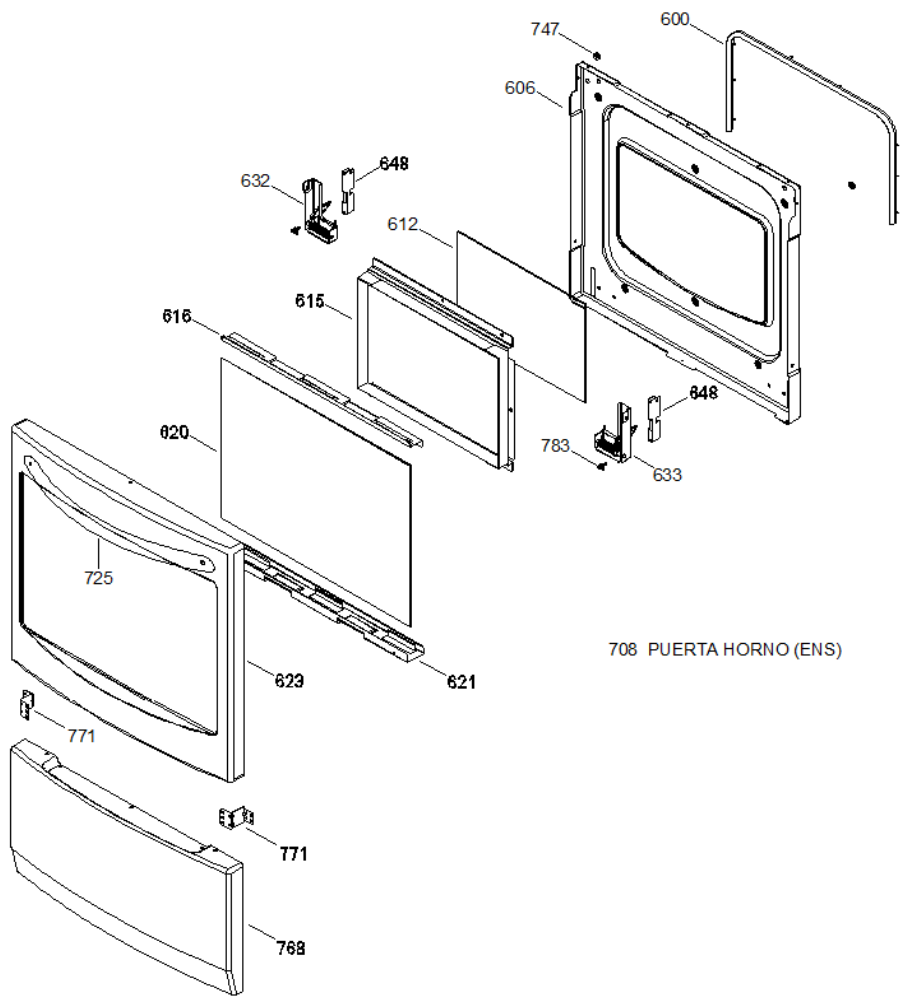

**MA05121C0**

708 PUERTA HORNO (ENS)

MA05121C0

1	183D9108P001	PARRILLA SUPERIOR MABE
10	222D1121P036	COPETE ENS(GRIS)
22	317B8412P001	SOPORTE CUBIERTA
90	263B7045P001	TAPA QUEMADOR SUPERIOR 3"(NGO)
93	263B7046P001	TAPA QUEMADOR SUPERIOR 4"(NGO)
100	223C4268G003	QUEMADOR PROTEO 3"
103	223C4269G003	QUEMADOR JUMBO ESTAND.
120	181D7953P094	CUBIERTA SUP. CROMADA 20"
123	263B7151P001	CLIP CUBIERTA
138	183D8483P064	PERILLA QUEMADOR PLATA 35
143	223C4088P010	BASE PERILLA CROMADA MODERN.
148	317B7469P001	RESORTE PERILLA
150	222D1460G091	FRENTE DE PERILLAS ENS(GRIS)
233	181D8365P060	INTERRUPTOR E.E GRIS C/NEGRO
252	183D8611P005	TUBO DE VALVULAS
255	181D7991G010	TUBO ALIMENTADOR F.I. BEAD
256	181D7994G009	TUBO ALIM.FBP 20-24 F.D. BEAD
258	181D7992G014	TUBO ALIM. FBP 20-24 P.I. BEAD
259	181D7993G009	TUBO ALIM. 20-24 FBP P.D. BEAD
274	317B6883P002	SOPORTE SUP. TUBO REDONDO
275	317B6884P002	SOPORTE INFERIOR TUBO REDONDO
276	263B7559P003	SOPORTE TUBO ALIMENTADOR
278	263B7259P001	TUERCA
281	223C4585P001	VALVULA QUEMADOR
282	223C4585P002	VALVULA QUEMADOR JUMBO
284	223C4587P004	VALVULA DE 5 POSICIONES
300	181D8485G001	QUEMADOR HORNO ENS.
350	181D7858G007	TUBO ALIM.HORNO 24" FB BEAD
351	245B1310P002	TUERCA PARA CAJA QUEMADORES
370	263B7194P001	TUERCA ECONOMICA
374	221C3927G003	BUJIA ENCENDIDO ELEC
390	221C2461P001	MODULO DE IGNICION 4+0, 120V
392	181D8496G007	ARNES CAJA DE QUEMADORES