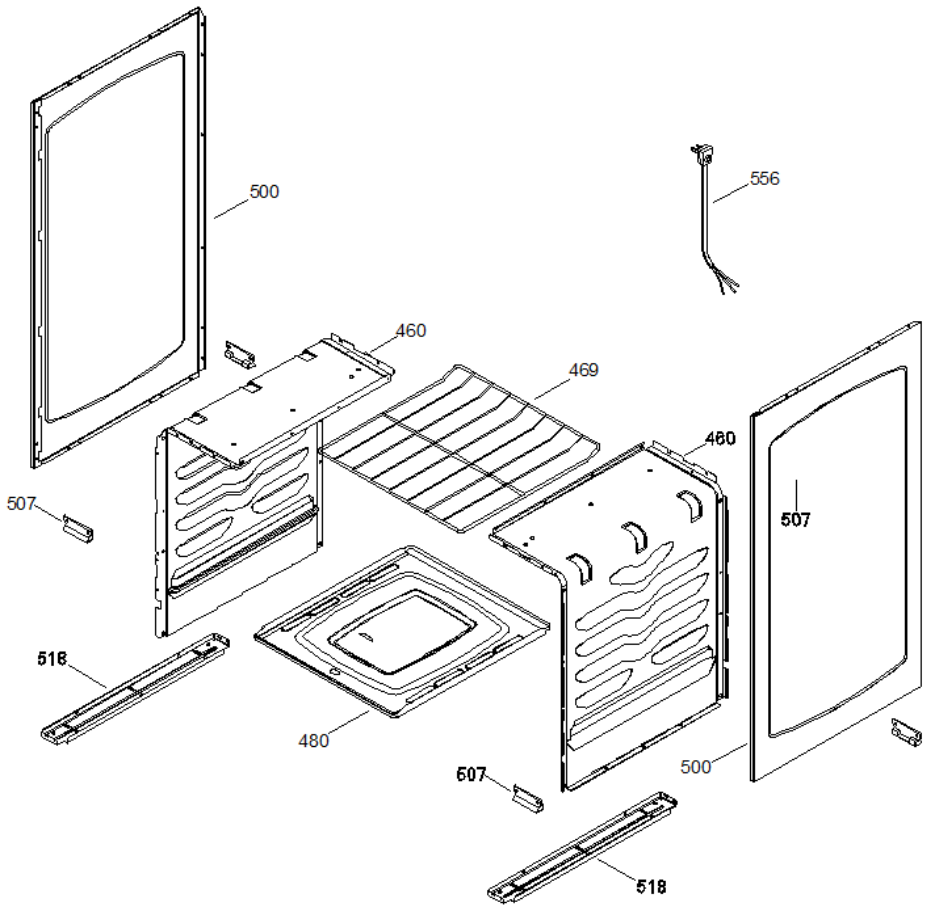

**MA05121C0**

708 PUERTA HORNO (ENS)

MA05121C0

1	183D9108P001	PARRILLA SUPERIOR MABE
10	222D1121P036	COPETE ENS(GRIS)
22	317B8412P001	SOPORTE CUBIERTA
90	263B7045P001	TAPA QUEMADOR SUPERIOR 3"(NGO)
93	263B7046P001	TAPA QUEMADOR SUPERIOR 4"(NGO)
100	223C4268G003	QUEMADOR PROTEO 3"
103	223C4269G003	QUEMADOR JUMBO ESTAND.
120	181D7953P094	CUBIERTA SUP. CROMADA 20"
123	263B7151P001	CLIP CUBIERTA
138	183D8483P064	PERILLA QUEMADOR PLATA 35
143	223C4088P010	BASE PERILLA CROMADA MODERN.
148	317B7469P001	RESORTE PERILLA
150	222D1460G091	FRENTE DE PERILLAS ENS(GRIS)
233	181D8365P060	INTERRUPTOR E.E GRIS C/NEGRO
252	183D8611P005	TUBO DE VALVULAS
255	181D7991G010	TUBO ALIMENTADOR F.I. BEAD
256	181D7994G009	TUBO ALIM.FBP 20-24 F.D. BEAD
258	181D7992G014	TUBO ALIM. FBP 20-24 P.I. BEAD
259	181D7993G009	TUBO ALIM. 20-24 FBP P.D. BEAD
274	317B6883P002	SOPORTE SUP. TUBO REDONDO
275	317B6884P002	SOPORTE INFERIOR TUBO REDONDO
276	263B7559P003	SOPORTE TUBO ALIMENTADOR
278	263B7259P001	TUERCA
281	223C4585P001	VALVULA QUEMADOR
282	223C4585P002	VALVULA QUEMADOR JUMBO
284	223C4587P004	VALVULA DE 5 POSICIONES
300	181D8485G001	QUEMADOR HORNO ENS.
350	181D7858G007	TUBO ALIM.HORNO 24" FB BEAD
351	245B1310P002	TUERCA PARA CAJA QUEMADORES
370	263B7194P001	TUERCA ECONOMICA
374	221C3927G003	BUJIA ENCENDIDO ELEC
390	221C2461P001	MODULO DE IGNICION 4+0, 120V
392	181D8496G007	ARNES CAJA DE QUEMADORES