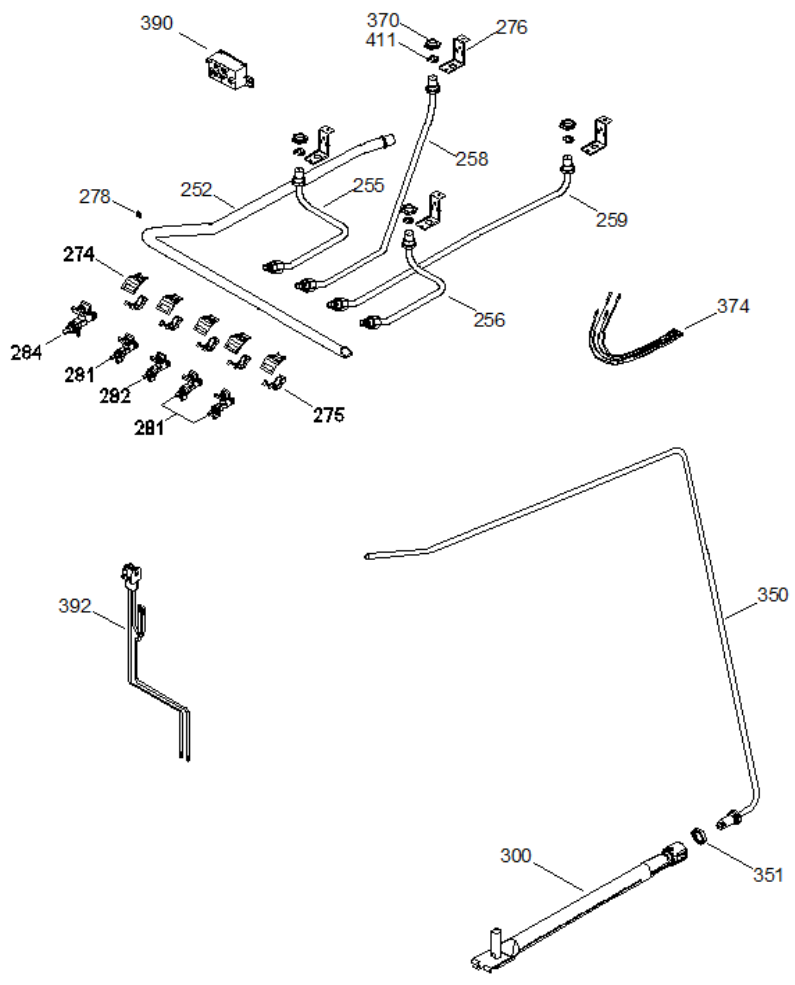

**MA05121C0**

708 PUERTA HORNO (ENS)

MA05121C0

1	183D9108P001	PARRILLA SUPERIOR MABE
10	222D1121P036	COPETE ENS(GRIS)
22	317B8412P001	SOPORTE CUBIERTA
90	263B7045P001	TAPA QUEMADOR SUPERIOR 3"(NGO)
93	263B7046P001	TAPA QUEMADOR SUPERIOR 4"(NGO)
100	223C4268G003	QUEMADOR PROTEO 3"
103	223C4269G003	QUEMADOR JUMBO ESTAND.
120	181D7953P094	CUBIERTA SUP. CROMADA 20"
123	263B7151P001	CLIP CUBIERTA
138	183D8483P064	PERILLA QUEMADOR PLATA 35
143	223C4088P010	BASE PERILLA CROMADA MODERN.
148	317B7469P001	RESORTE PERILLA
150	222D1460G091	FRENTE DE PERILLAS ENS(GRIS)
233	181D8365P060	INTERRUPTOR E.E GRIS C/NEGRO
252	183D8611P005	TUBO DE VALVULAS
255	181D7991G010	TUBO ALIMENTADOR F.I. BEAD
256	181D7994G009	TUBO ALIM.FBP 20-24 F.D. BEAD
258	181D7992G014	TUBO ALIM. FBP 20-24 P.I. BEAD
259	181D7993G009	TUBO ALIM. 20-24 FBP P.D. BEAD
274	317B6883P002	SOPORTE SUP. TUBO REDONDO
275	317B6884P002	SOPORTE INFERIOR TUBO REDONDO
276	263B7559P003	SOPORTE TUBO ALIMENTADOR
278	263B7259P001	TUERCA
281	223C4585P001	VALVULA QUEMADOR
282	223C4585P002	VALVULA QUEMADOR JUMBO
284	223C4587P004	VALVULA DE 5 POSICIONES
300	181D8485G001	QUEMADOR HORNO ENS.
350	181D7858G007	TUBO ALIM.HORNO 24" FB BEAD
351	245B1310P002	TUERCA PARA CAJA QUEMADORES
370	263B7194P001	TUERCA ECONOMICA
374	221C3927G003	BUJIA ENCENDIDO ELEC
390	221C2461P001	MODULO DE IGNICION 4+0, 120V
392	181D8496G007	ARNES CAJA DE QUEMADORES