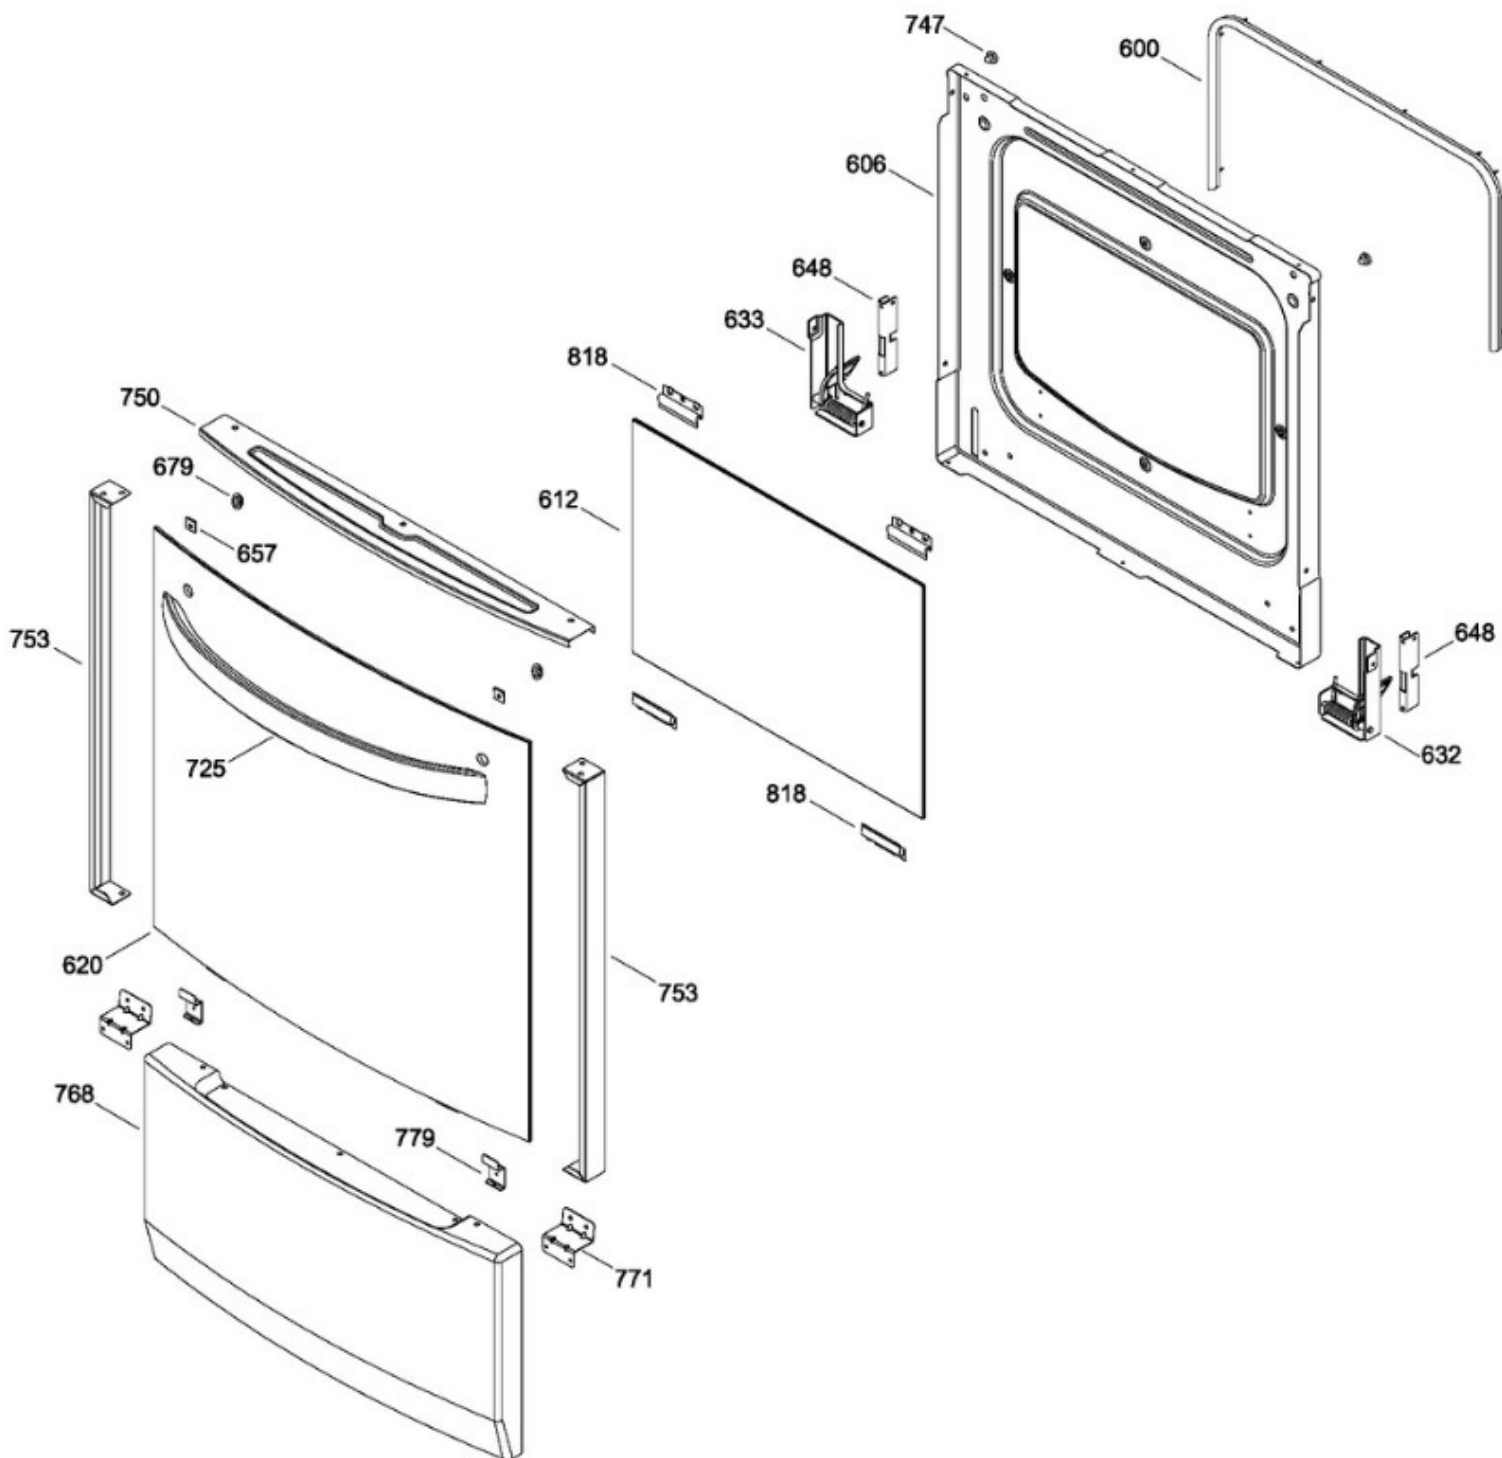

Distribuidor Autorizado

SurteRápido.com

Venta de Refacciones
Electrodomesticas

ESTUFA MA05121C4A

Guía	Refacción	Descripción
3	WS01L05090	PARRILLA DE FUNDICION
10	WS01L14626	COPETE EMB. ECLIPSE 20" SM. SE
22	WS01A01639	SOPORTE CUBIERTA
90	WS01F02507	TAPA QUEMADOR 3 PULG. ENS.
93	WS01F02509	TAPA QUEMADORES 4 ENS.
100	WS01F02218	QUEMADOR ENS. 3
100	WS01F02219	QUEMADOR ENS. 3
103	WS01F02220	QUEMADOR ENS. 4
103	WS01F02221	QUEMADOR ENS. 4
120	WS01L01113	CUBIERTA SUP. 20 AC.INO
123	WS01A01128	CLIP CUBIERTA
138	WS01L14347	PERILLA
138	WS01L14351	PERILLA
150	WS01L14506	ENS. FRENTE PERILLAS 20" SM C/
232	WS01L14523	INTERRUPTOR
252	WS01F03186	TUBO VALVULAS
255	WS01F04057	TUBO ALI. F.I.
255	WS01F02786	TUBO ALI. F.I.
256	WS01F04054	TUBO ALI. FBP 20 - 24 P.
256	WS01F04052	TUBO ALI. FBP 20 - 24 P.
258	WS01F02749	TUBO ALI. FBP 20 - 24 P.I. BEAD
259	WS01F02745	TUBO ALI. 20 - 24 FBP P
259	WS01F02748	TUBO ALI. 20 - 24 FBP P
268	WS01A00708	2OPORTE P/BUJIA CENTRAL
268	WS01A00708	2OPORTE P/BUJIA CENTRAL
274	WS01A01471	ABRAZADERA SUP.
275	WS01A01469	ABRAZADERA INF.
278	WS01A01481	TUERCA
281	WS01F03720	VALVULA QUEMADOR
282	WS01F03721	VALVULA QUEMADOR
284	WS01F03617	VALVULA DE 5 POSICIONES
300	WS01F04034	QUEMADOR HORNO ALUM. (ENC.)
301	WS01A02090	SOPORTE TUBO VALVULA
350	WS01F07103	TUBO ALI. HORNO 24"
351	WS01A01029	TUERCA 9/16-18 CAJA QUEMADORES