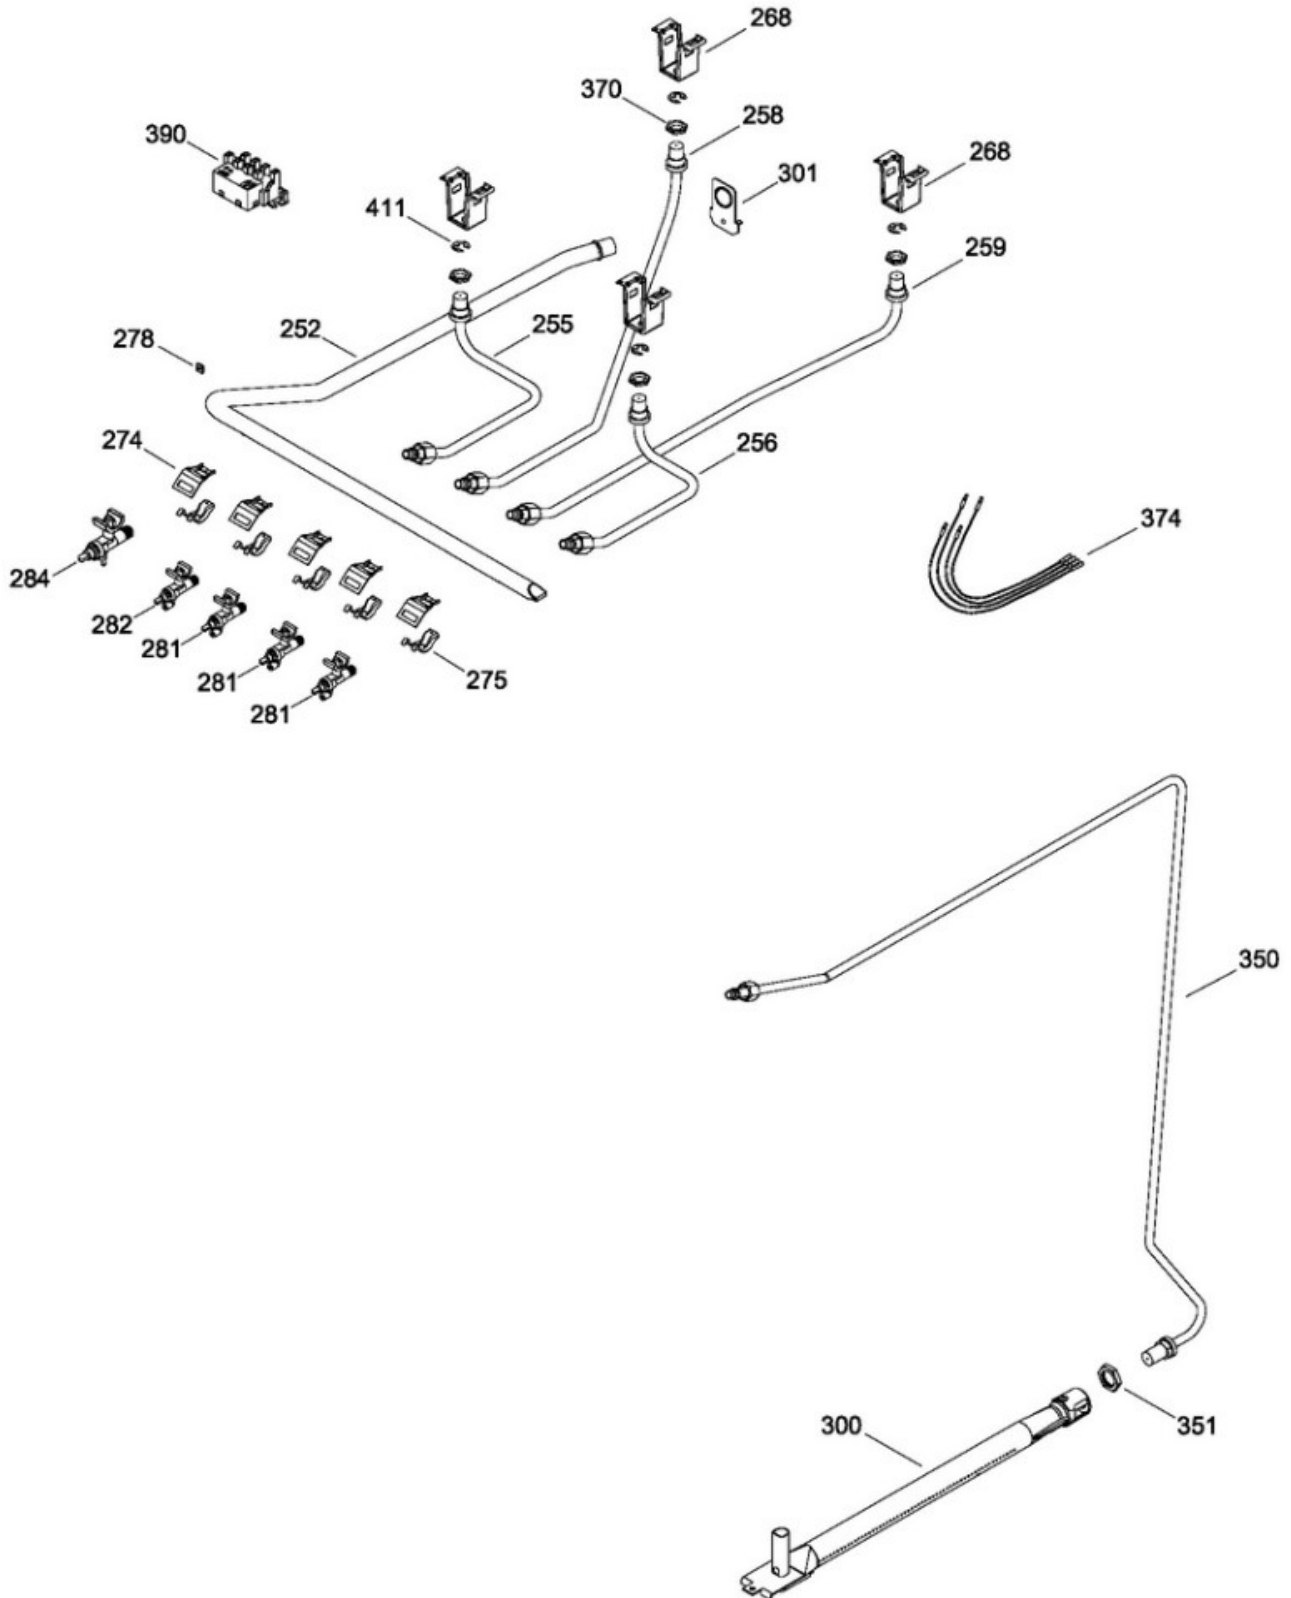

Distribuidor Autorizado

SurteRápido.com

Venta de Refacciones Electrodomesticas

ESTUFA MA05121C4A