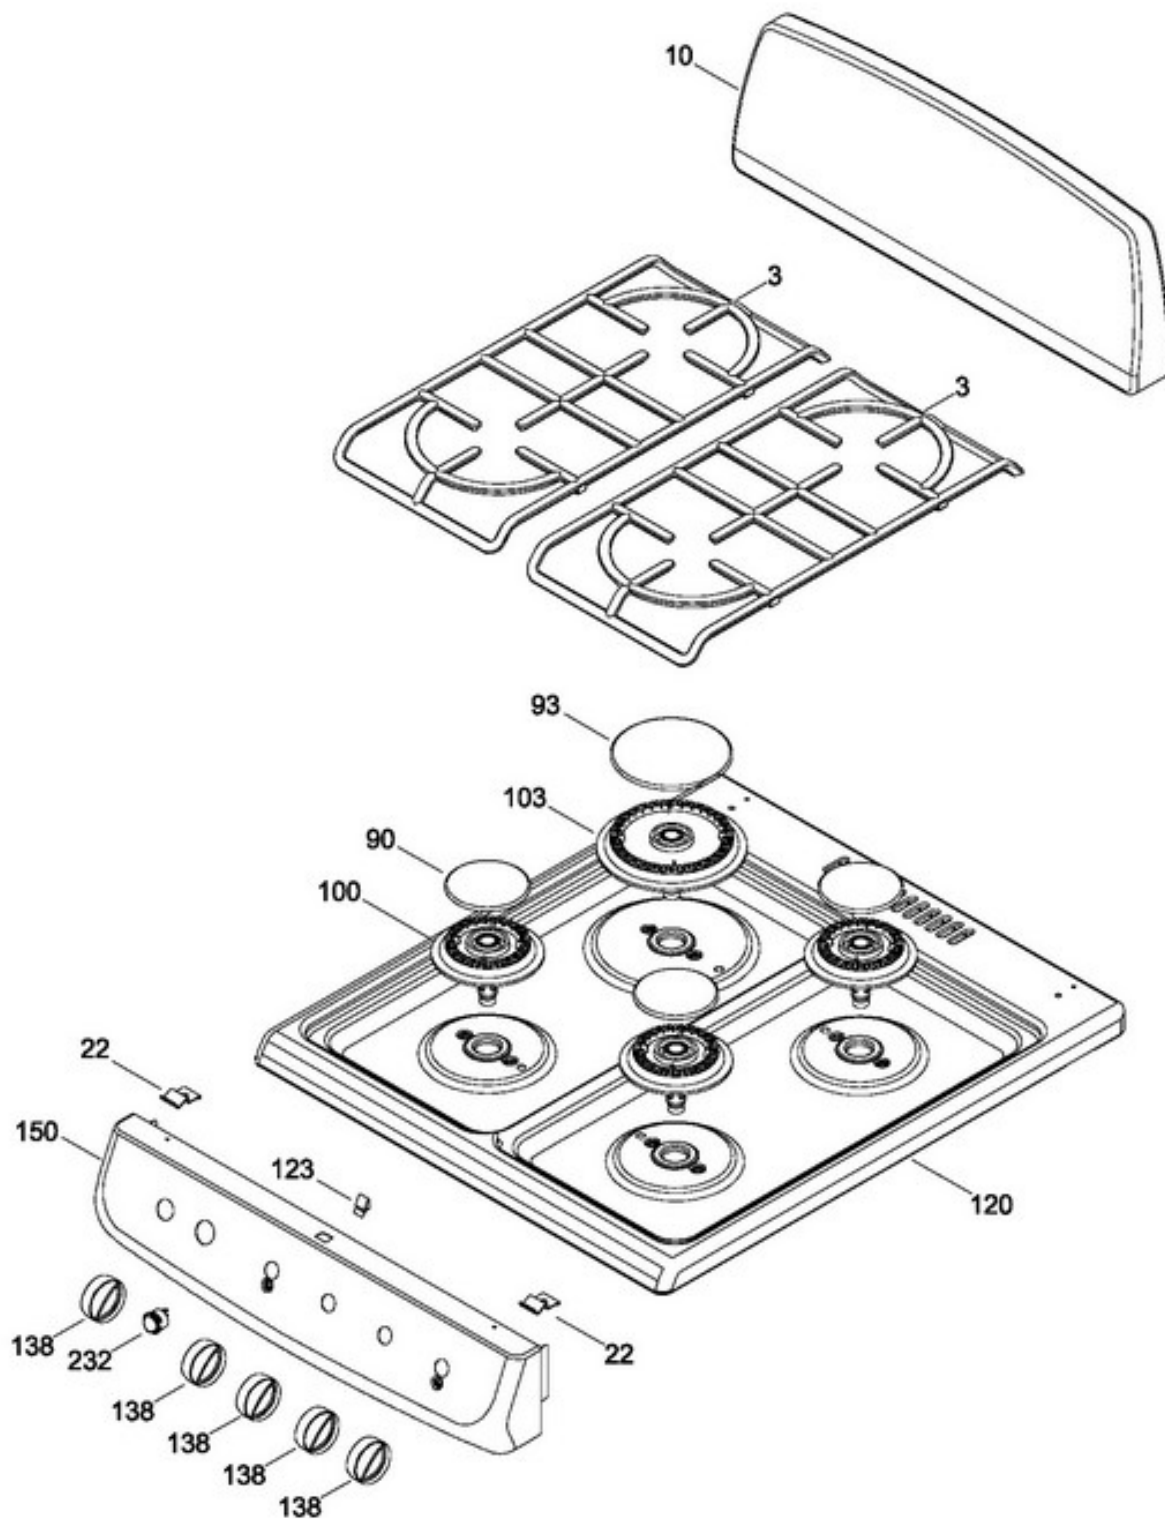

Distribuidor Autorizado

SurteRápido.com

Venta de Refacciones
Electrodomesticas

ESTUFA MA05121C4A