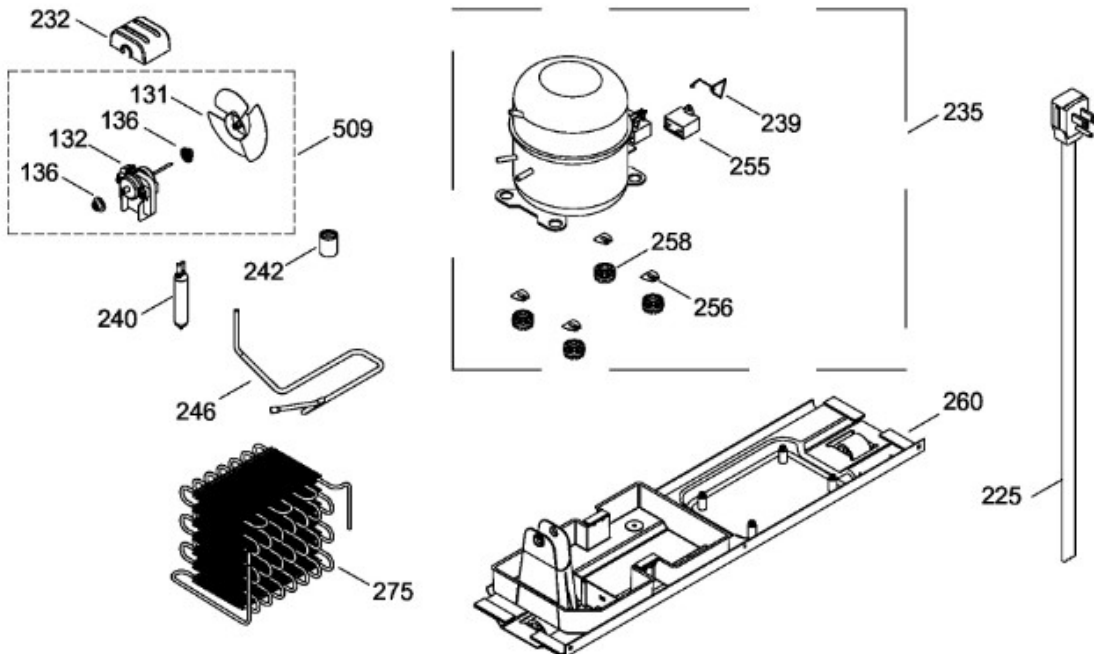

Venta de Refacciones
Electrodomesticas

REFRIGERADOR MA061WIM

PARTES PARA GABINETE

MA061WIMS0
RMV61WIMB0
RMV61WIML0

106.- TAPA CAJON LEGUMBRES ENS.

Distribuidor Autorizado

SurteRápido.com

Venta de Refacciones
Electrodomesticas

REFRIGERADOR MA061WIM

PISO CONGELADOR Y UNIDAD REFRIGERANTE

MA061WIMS0
RMV61WIMB0
RMV61WIML0

Distribuidor Autorizado

SurteRápido.com

Venta de Refacciones
Electrodomesticas

REFRIGERADOR MA061WIM

Guía	Refacción	Descripción
1	WR01L05262	PUERTA CONG.
2	WR01A00401	PLACA EMBLEMA MABE SED
4	WR01A01195	TAPON BUJE
4	WR01A01197	TAPON BUJE
5	WR01A01217	TOPE PUERTA INTERMEDIO
9	NLA	PTA.FF.ESP.17MB.PRISM
12	WR01L07784	INSERTO JAL FZ GS 191
13	WR01L04884	CUBIERTA JALADERA FZ GRIS 191
16	WR01L05908	RACK HUEVOS
17	WR01L06026	ANAQUEL DESLIZABLE
19	WR01L04681	ANAQUEL
21	WR01L04691	ANAQUEL
23	WR01L04700	ANAQUEL
30	WR01L05067	INSERTO JALAD.FF GS 191 HOT ST
31	WR01L07792	CUBIERTA JALADERA FF G
34	WR01A01168	SOPORTE CAJON
41	WR01L06035	CHAROLA HIELOS
43	WR01L05124	PARRILLA CONG.
44	NLA	PERILLA FAB HIELOS
45	WR01L06073	CHAROLA HIELOS
52	WR01L02462	BUJE BISAGRA
53	WR01L05126	PARRILLA CRISTAL
56	WR01L06110	TAPON BUJE BCO. CHICO
58	WR01A01200	TAPON TORNILLO BISAGRA
66	WR01L04772	CAJON CARNES
105	WR01L04926	ENS. CAJON
106	WR01L04944	TAPA CAJON LEG ENS.
112	NLA	CUBIERTA ENS.EVAP.16M
116	WR01L05165	PERILLA DAMPER
119	WR01F02091	CONTROL DE HUMEDAD MB
121	WR01L06031	BISAGRA INTERMEDIA ENS.
122	WR01A01112	ESPACIADOR BISAGRA
122	WR01A01110	ESPACIADOR BISAGRA
129	WR01A01099	CLIP ADHESIVO EVAP
132	WR01F02266	MOTOR VENTILADOR