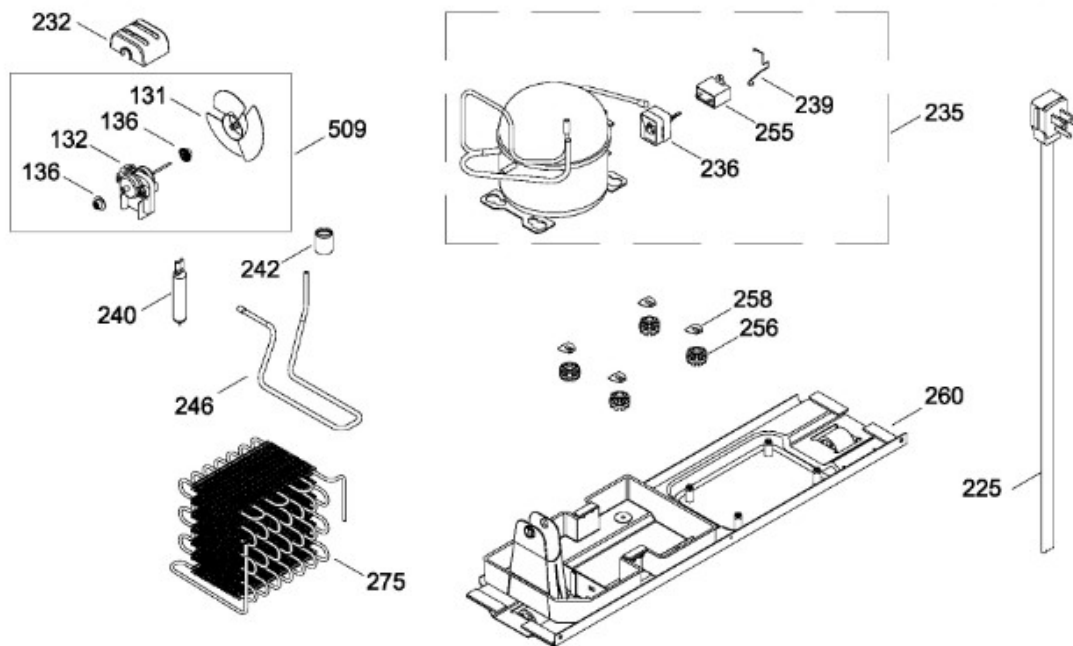

Venta de Refacciones
Electrodomesticas

REFRIGERADOR MA061WIMS2

PARTES PARA GABINETE

MA061WIMS2

106.- TAPA CAJON LEGUMBRES ENS.

REFRIGERADOR MA061WIMS2

PISO CONGELADOR Y UNIDAD REFRIGERANTE

MA061WIMS2

Distribuidor Autorizado

SurteRápido.com

Venta de Refacciones
Electrodomesticas

REFRIGERADOR MA061WIMS2

Guía	Refacción	Descripción
1	WR01L05269	PUERTA CONG.
2	WR01A00401	PLACA EMBLEMA MABE SED
4	WR01A01195	TAPON BUJE
4	WR01A01197	TAPON BUJE
5	WR01A01217	TOPE PUERTA INTERMEDIO
9	WR01L05223	PUERTA REFR.
12	WR01L05068	INSERTO JALADERA CONG.
13	WR01L04877	CUBIERTA JALADERA CONG.
16	WR01L05908	RACK HUEVOS
17	WR01L06026	ANAQUEL DESLIZABLE
18	WR01L04691	ANAQUEL
19	WR01L04681	ANAQUEL
23	WR01L04700	ANAQUEL
30	WR01L05077	INSERTO JALADERA
31	WR01L04881	CUBIERTA JALADERA REFR.
34	WR01A01168	SOPORTE CAJON
43	WR01L04984	ENS. PARRILLA CONG.
52	WR01L02462	BUJE BISAGRA
53	WR01L04916	PARRILLA CRISTAL
56	WR01L06110	TAPON BUJE BCO. CHICO
58	WR01A01200	TAPON TORNILLO BISAGRA
66	WR01L04772	CAJON CARNES
105	WR01L04926	ENS. CAJON
106	WR01L04945	TAPA CAJON LEG ENS.
112	WR01L04839	CUBIERTA EVAPORADOR
116	WR01L05165	PERILLA DAMPER
119	WR01F02111	CONTROL HUMEDAD
121	WR01L06031	BISAGRA INTERMEDIA ENS.
122	WR01A01112	ESPACIADOR BISAGRA
122	WR01A01110	ESPACIADOR BISAGRA
129	WR01A01099	CLIP ADHESIVO EVAP
132	WR01F02266	MOTOR VENTILADOR
135	WR01A00876	SOPORTE MOTOR EVAPORADOR
137	WR01F02447	MOTOR VENTILADOR
137	WR01F02268	MOTOR VENTILADOR