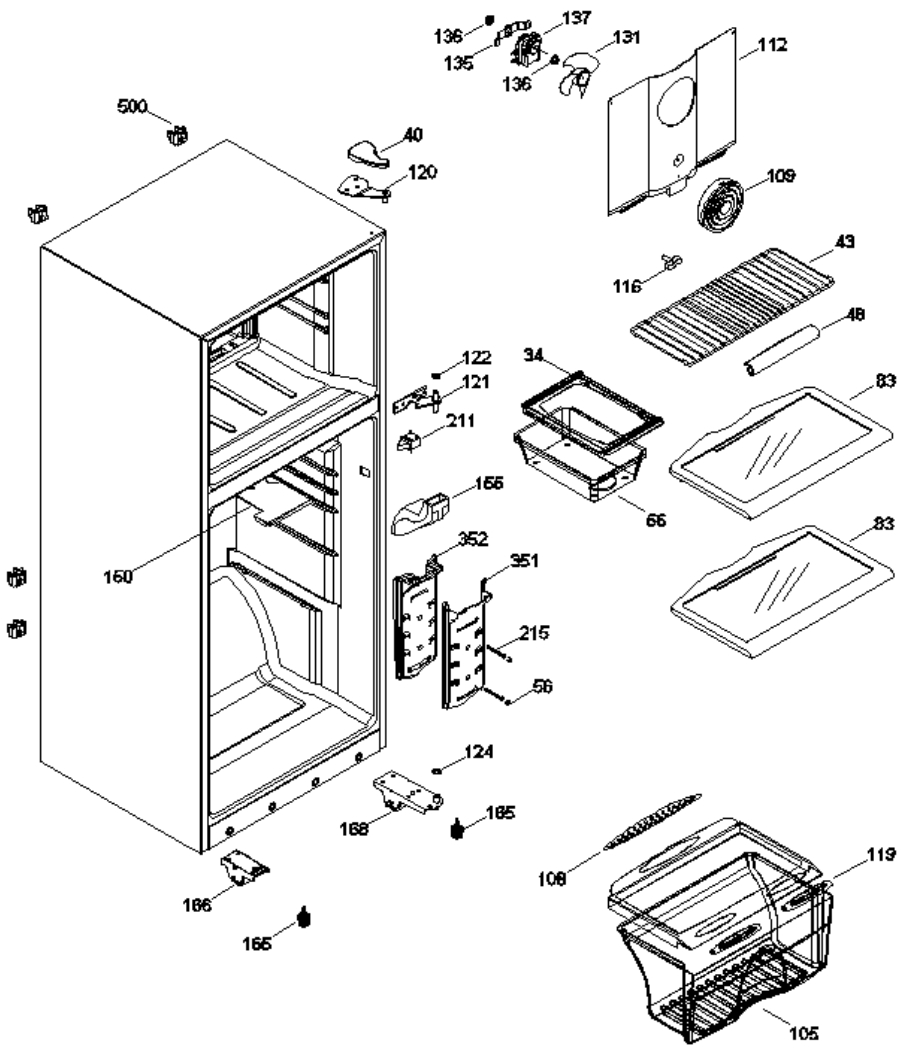

MA075W05S0

MA075W05S0

106.- TAPA CAJON LEGUMBRES ENS.

MA075W05S0

MA075W05S0

1	200D7278G011	PUERTA CONGELADOR ENS SILVER
1	200D7278G011	PUERTA CONGELADOR ENS SILVER
2	238C2881P001	PLACA EMBLEMA MABE SED
4	238C1221P005	TAPON BUJE GRIS
5	355B1499P006	TOPE PUERTA CONGELADOR NATURAL
9	200D4191G008	PUERTA CURVA REF ENS SILVER
9	200D4191G008	PUERTA CURVA REF ENS SILVER
9	200D4191G008	PUERTA CURVA REF ENS SILVER
12	200D3428P001	BASE JALADERA
13	238C1953P007	INSERTO JALADERA PLATA 35C
15	238C2106P001	TOPE PUERTA REFRIGERADOR
16	200D2724P004	CHAROLA DE HUEVOS
18	200D6478P001	ANAQUEL DESLIZABLE 12-14
19	200D2107P002	ANAQUEL ANGOSTO REFRI/CONG.
23	200D4235P001	ANAQUEL INCLINADO
27	238C2207P001	BUJE PUERTA
34	200D2890P001	SOPORTE CAJON CARNES
40	200D1480P008	TAPA BISAGRA GRIS
41	200D5143P003	CHAROLA HIELOS TRANSPARENTE
43	238C1770P002	PARRILLA CONG.ALAMBRE
44	200D5144P005	PERILLA FAB HIELO PLATA 40
45	200D5145P001	CAJON PARA HIELO TRANSPARENTE
48	238C1788P001	REMATE PARRILLA REFRIG.
56	221C5126P001	TAPON BCO
66	200D2889P001	CAJON CARNES
83	355B1099G002	PARRILLA DE CRISTAL REF ENS
105	238C1833G005	CAJON LEGUMBRES GRANDE ENS
106	238C2319G006	TAPA CAJON LEGUMBRES
108	200D2796P009	INSERTO TAPA CAJON LEG PLATA
109	200D1425P013	DIFUSOR DE AIRE CONG MABE INOX
112	9002140	CUBIERTA EVAPORADOR CON FOIL
112	9002140	CUBIERTA EVAPORADOR CON FOIL
112	9002140	CUBIERTA EVAPORADOR CON FOIL