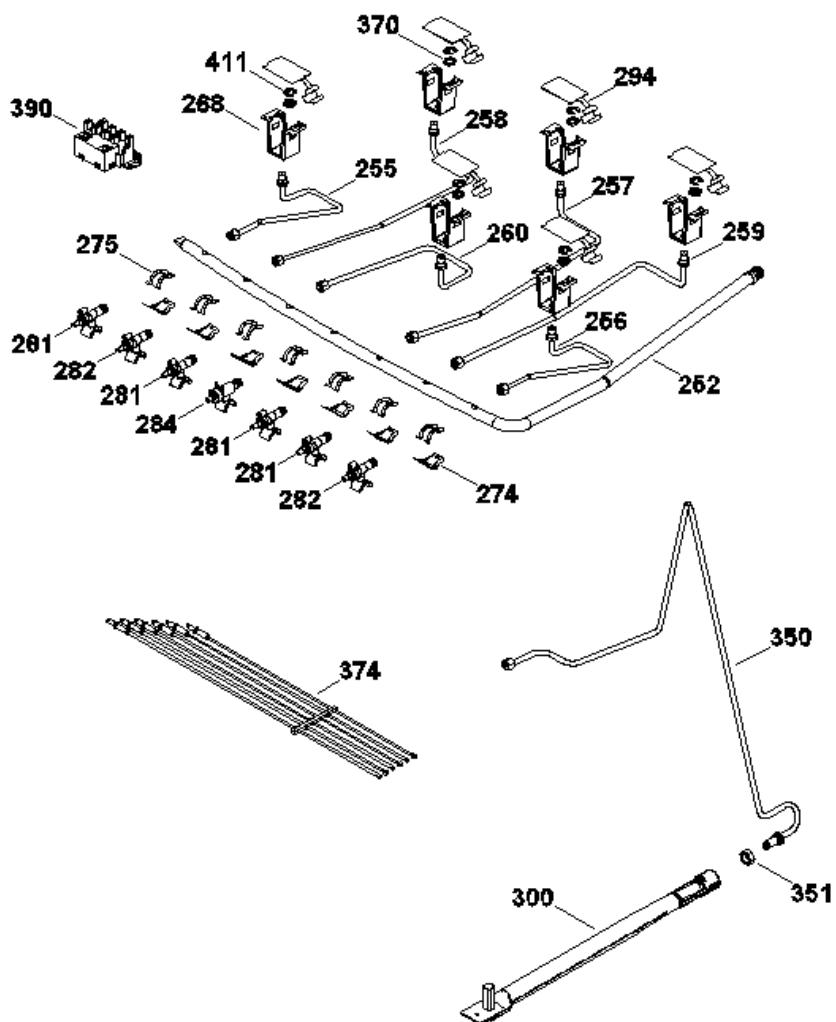

PANEL DE CONTROL Y CUBIERTA

MA07684CI2A

SISTEMA DE GAS

MA07684CI2A

GABINETE

MA07684CI2A

PUERTA

708 PUERTA HORNO (ENS.)

MA07684CI2A

1	WS01L12736	PARRILLA NE.
5	WS01L08236	COMAL TROQUELADOS EN
6	WS01A00837	RESORTE CAPELO
7	WS01A00836	RESORTE CAPELO
8	WS01A02269	SOPORTE BISAGRA GR.
9	WS01A02268	SOPORTE BISAGRA GR.
15	WS01L12710	CAPELO ESTUFA ENS.
26	WS01A01042	TUERCA RAPIDA
28	WS01L07756	TOPE VIDRIO CAPELO
40	WS01L12726	MOLDURA CHIMENEA PLATA MERCURY
90	WS01F02507	TAPA QUEMADOR SUP. 3" (NGA.)
93	WS01F02509	TAPA QUEMADOR SUP. 4" (NGA.)
100	WS01F02218	QUEMADOR ENSAMBLE 3"
103	WS01F02220	QUEMADOR ENSAMBLE 4"
120	WS01L01333	CUBIERTA SUPERIOR INOXIDABLE
138	WS01L02019	ENSAMBLE PERILLA
150	WS01L12709	FRENTE PERILLAS PL. C/SE
232	WS01F04170	INTERRUPTOR PLATA
233	WS01F04169	INTERRUPTOR PLATA
252	WS01F03253	TUBO DE VALVULAS ENS.
255	WS01F02967	TUBO ALIMENTADOR FRONTAL DER
256	WS01F02966	TUBO ALIMENTADOR FRONTAL DER
257	WS01F02970	TUBO ALIMENTADOR POSTERIOR CEN
258	WS01F02962	TUBO ALIMENTADOR POSTERIOR IZQ
259	WS01F02969	TUBO ALIMENTADOR POSTERIOR DER
260	WS01F02965	TUBO ALIMENTADOR FRONTAL CEN
268	WS01A00708	SOPORTE P/BUJIA CENTRA
274	WS01A01471	SOPORTE SUP. TUBO REDONDO
275	WS01A01469	SOPORTE INFERIOR TUBO REDONDO
281	WS01F03720	VALVULA QUEMADOR
282	WS01F03721	VALVULA QUEMADOR JUMBO
284	WS01F04089	VALVULA 5 POSICIONES
294	WS01L01550	CUBRE ESPREA
300	WS01F04031	QUEM. DE HORNO ENS.
350	WS01F02848	TUBO ALIMENTACIÓN HORNO