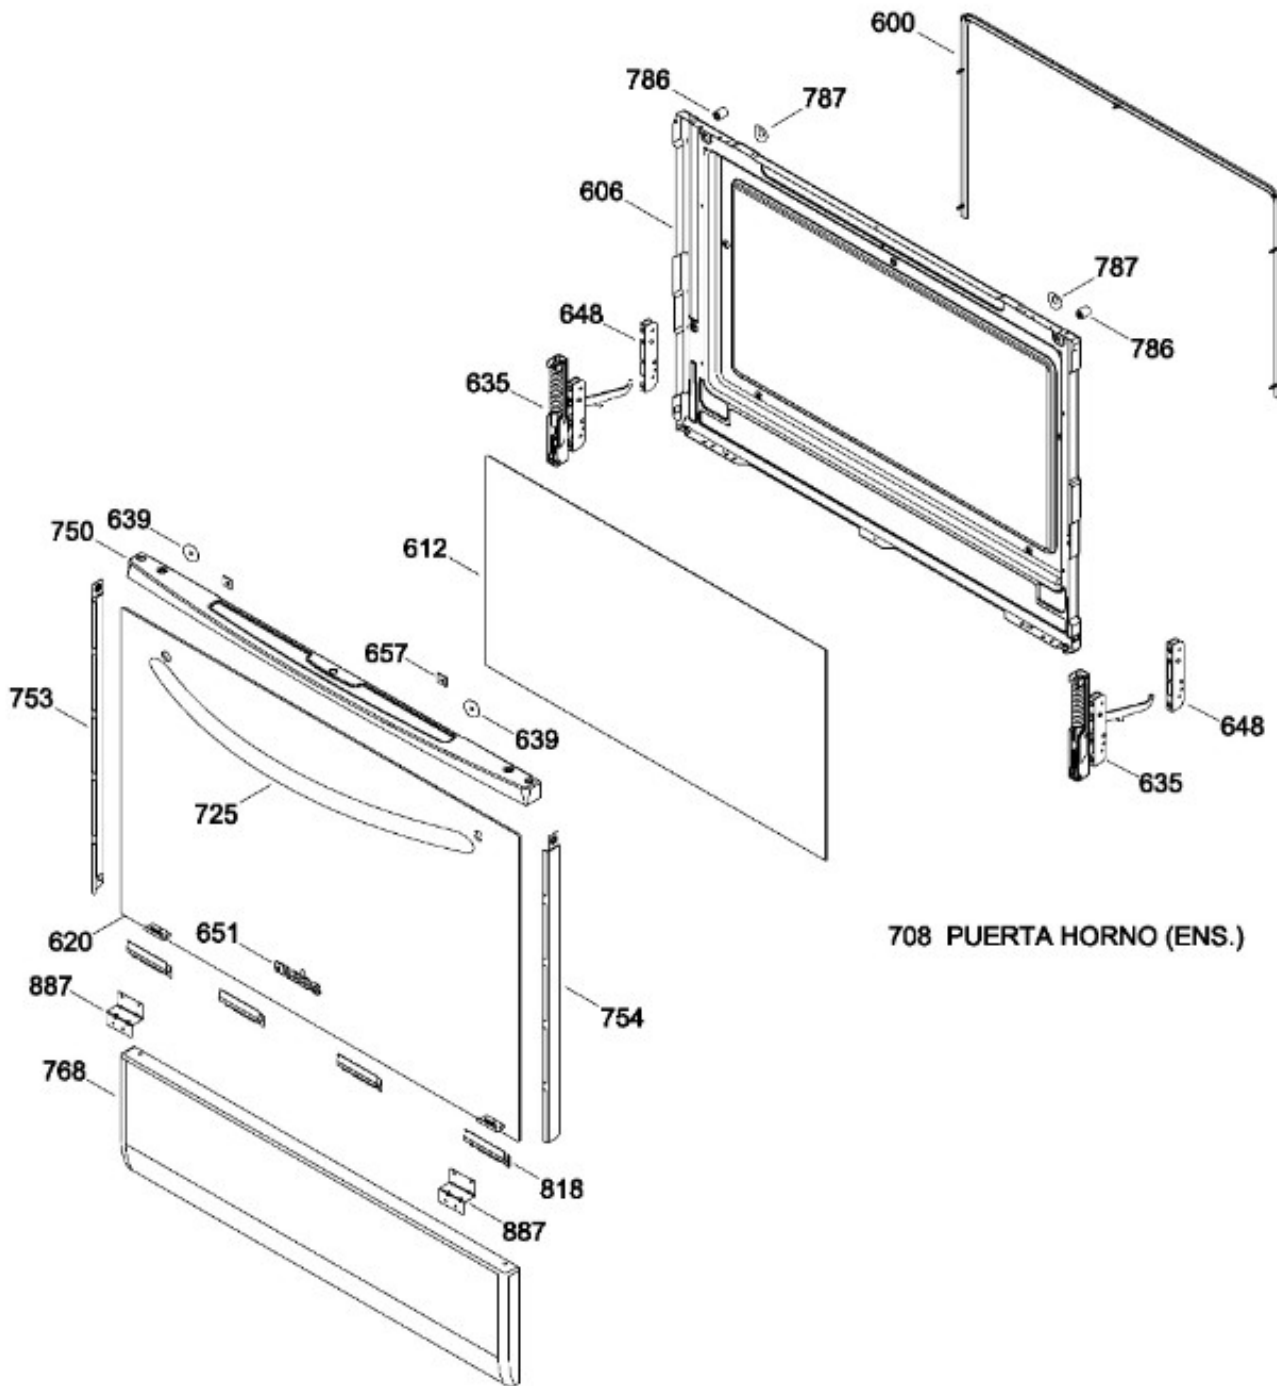

Distribuidor Autorizado

SurteRápido.com

Venta de Refacciones
Electrodomesticas

ESTUFA MA07685C10A

PUERTA

MA07685C10A

Distribuidor Autorizado

SurteRápido.com

Venta de Refacciones
Electrodomesticas

ESTUFA MA07685C10A

Guía	Refacción	Descripción
1	WS01L05090	PARRILLA DE FUNDICION
5	WS01L00532	COMAL TROQ. ENS. NE.
5	WS01L08236	COMAL TROQ. ENS. NE.
6	WS01A00837	RESORTE CAPELO
6	WS01A03118	RESORTE CAPELO
7	WS01A00836	RESORTE CAPELO
7	WS01A03117	RESORTE CAPELO
8	WS01A02269	SOPORTE BISAGRA GR.
8	WS01L13449	SOPORTE BISAGRA GR.
9	WS01A02268	SOPORTE BISAGRA GR.
9	WS01L13448	SOPORTE BISAGRA GR.
9	WS01A01645	SOPORTE CAPELO
15	WS01L12710	CAPELO ESTUFA ENS.
26	WS01A01042	TUERCA RAPIDA
28	WS01L07756	TOPE VIDRIO CAPELO
40	WS01L12726	MOLDURA CHIMENEA PLATA MERCURY
90	WS01F04042	TAPA QUEMADORES 3 NE. MA.
93	WS01F04045	TAPA QUEMADORES 4 ENS. MA.
100	WS01F02218	QUEMADOR ENS. 3
100	WS01F02219	QUEMADOR ENS. 3
103	WS01F02220	QUEMADOR ENS. 4
103	WS01F02221	QUEMADOR ENS. 4
120	WS01L01333	CUBIERTA SUPERIOR INOXIDABLE
120	WS01L01333	CUBIERTA SUPERIOR INOXIDABLE
138	WS01L02019	ENS. PERILLAS
138	WS01L14390	ENS. PERILLAS
150	WS01L12709	FRENTE PERILLAS PL. C/SE
232	WS01F04170	INTERRUPTOR PLATA
233	WS01F04169	INTERRUPTOR PLATA
252	WS01F03253	TUBO VALVULAS ENS.
255	WS01F02967	TUBO ALI.
255	WS01F07974	TUBO ALI.
256	WS01F02966	TUBO ALI.
257	WS01F02970	TUBO ALI.
257	WS01F07972	TUBO ALI.