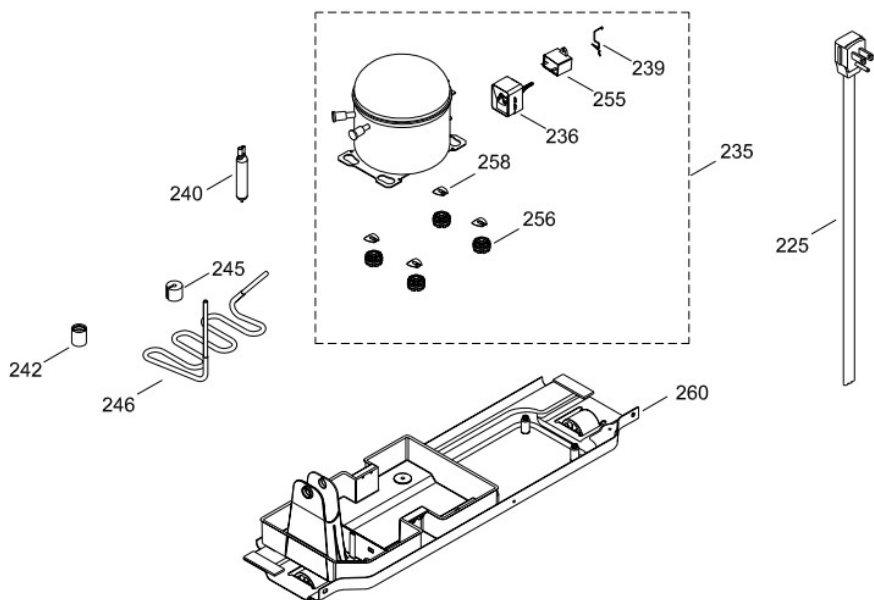

Distribuidor Autorizado

SurteRápido.com

Venta de Refacciones
Electrodomesticas

Refrigerador Mabe MA077V04S0

Distribuidor Autorizado

SurteRápido.com

Venta de Refacciones
Electrodomesticas

Refrigerador Mabe MA077V04S0

Guía	Componente	Descripción
1	200D3694G020	PTA.FZ.ESP.13 POL.MB.S
2	238C2758P001	NAMEPLATE MABE
2	277B1234P002	NAMEPLATE MABE
4	238C1221P005	TAPON BUJE
5	355B1499P006	TOPE PUERTA INTERMEDIO
9	200D1597G022	PTA.FF.ESP.13 POL.MB.S
15	221C5251P002	TOPE PUERTA REFR.
16	238C1489P006	RACK HUEVOS
19	200D2107P002	ANAQUEL
20	200D2108P002	ANAQUEL
40	200D1480P008	TAPA BISAGRA
43	238C1770P002	PARRILLA CONG.
52	238C2207P001	BUJE BISA 1GRA
61	238C2723P001	REMATE PARRILLA FRONTAL
65	238C2738P001	CRISTAL PARRILLA
79	238C2724P001	REMATE PARRILLA POST.
105	238C1833G005	ENS. CAJON LEGUMBRES
106	238C2796G003	TAPA CAJ.LEG.GDE.PLAST
108	200D2796P009	INSERTO TAPA CAJON
109	200D1425P008	DIFUSOR AIRE
112	9002140	CUBIERTA EVAP. CON FOIL
116	238C1183P007	PERILLA REG. AIRE
119	200D2681P002	CONTROL HUMEDAD
121	355B1718G004	BISAGRA INTERMEDIA ENS.
122	238C1981P001	ESPACIADOR BISAGRA
122	238C1981P002	ESPACIADOR BISAGRA
135	238C1189P002	SOPORTE MOTOR EVAPORADOR
137	200D2940P005	MOTOR VENTILADOR