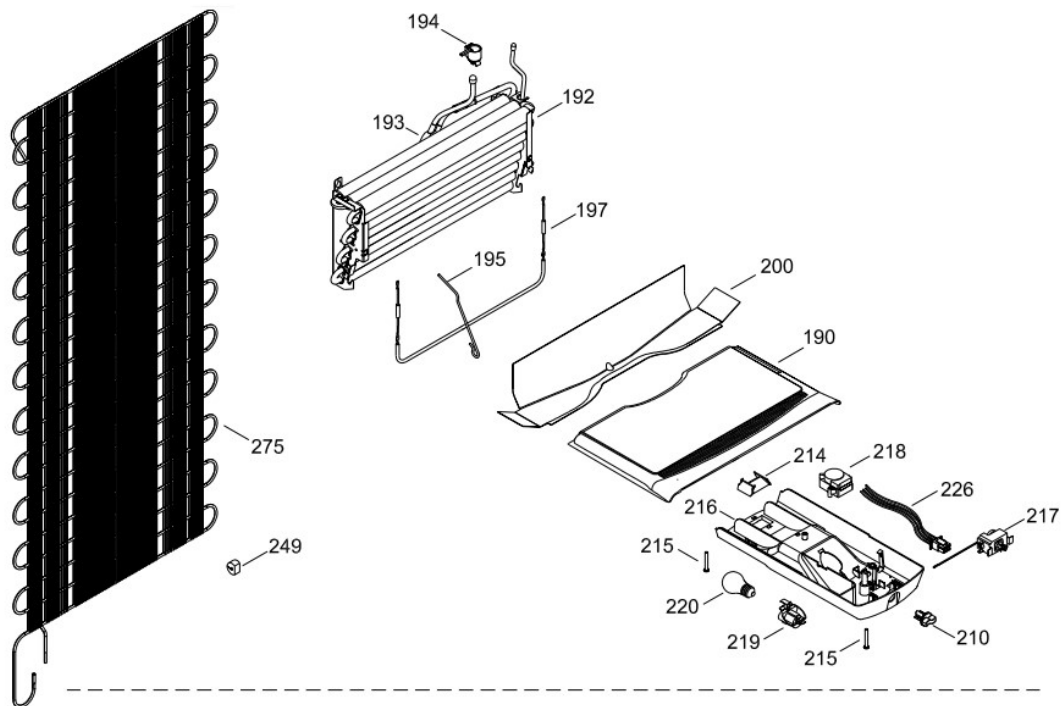

106.- TAPA CAJON LEGUMBRES ENS.
VEG PAN ASM.

Distribuidor Autorizado

SurteRápido.com

Venta de Refacciones
Electrodomesticas

Refrigerador Mabe MA077V04S0

Distribuidor Autorizado

SurteRápido.com

Venta de Refacciones
Electrodomesticas

Refrigerador Mabe MA077V04S0

Guía	Componente	Descripción
1	200D3694G020	PTA.FZ.ESP.13 POL.MB.S
2	238C2758P001	NAMEPLATE MABE
2	277B1234P002	NAMEPLATE MABE
4	238C1221P005	TAPON BUJE
5	355B1499P006	TOPE PUERTA INTERMEDIO
9	200D1597G022	PTA.FF.ESP.13 POL.MB.S
15	221C5251P002	TOPE PUERTA REFR.
16	238C1489P006	RACK HUEVOS
19	200D2107P002	ANAQUEL
20	200D2108P002	ANAQUEL
40	200D1480P008	TAPA BISAGRA
43	238C1770P002	PARRILLA CONG.
52	238C2207P001	BUJE BISA 1GRA
61	238C2723P001	REMATE PARRILLA FRONTAL
65	238C2738P001	CRISTAL PARRILLA
79	238C2724P001	REMATE PARRILLA POST.
105	238C1833G005	ENS. CAJON LEGUMBRES
106	238C2796G003	TAPA CAJ.LEG.GDE.PLAST
108	200D2796P009	INSERTO TAPA CAJON
109	200D1425P008	DIFUSOR AIRE
112	9002140	CUBIERTA EVAP. CON FOIL
116	238C1183P007	PERILLA REG. AIRE
119	200D2681P002	CONTROL HUMEDAD
121	355B1718G004	BISAGRA INTERMEDIA ENS.
122	238C1981P001	ESPACIADOR BISAGRA
122	238C1981P002	ESPACIADOR BISAGRA
135	238C1189P002	SOPORTE MOTOR EVAPORADOR
137	200D2940P005	MOTOR VENTILADOR