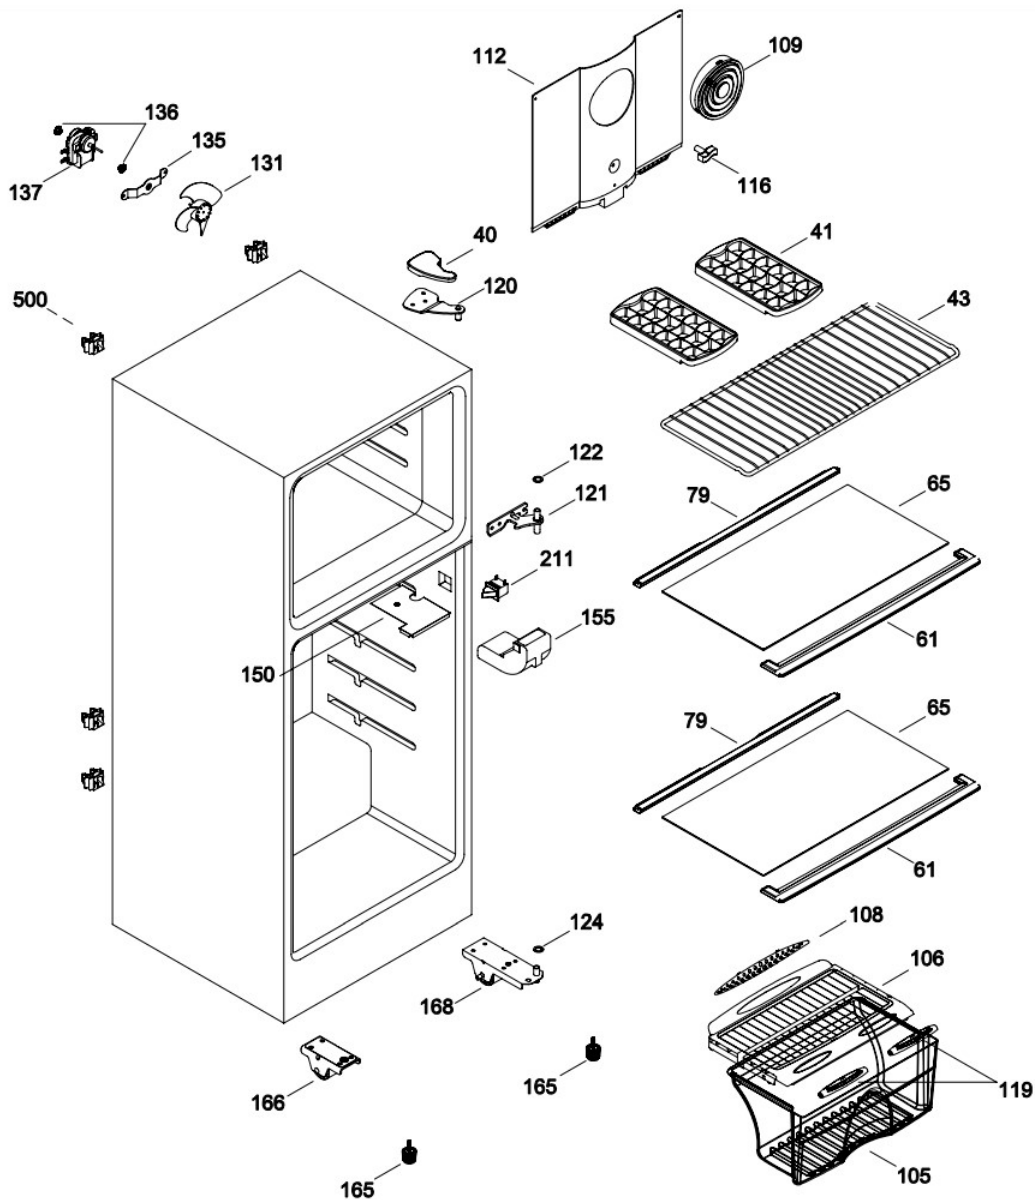

Distribuidor Autorizado

SurteRápido.com

Venta de Refacciones
Electrodomesticas

Refrigerador Mabe MA077V04S0

106.- TAPA CAJON LEGUMBRES ENS.
VEG PAN ASM.