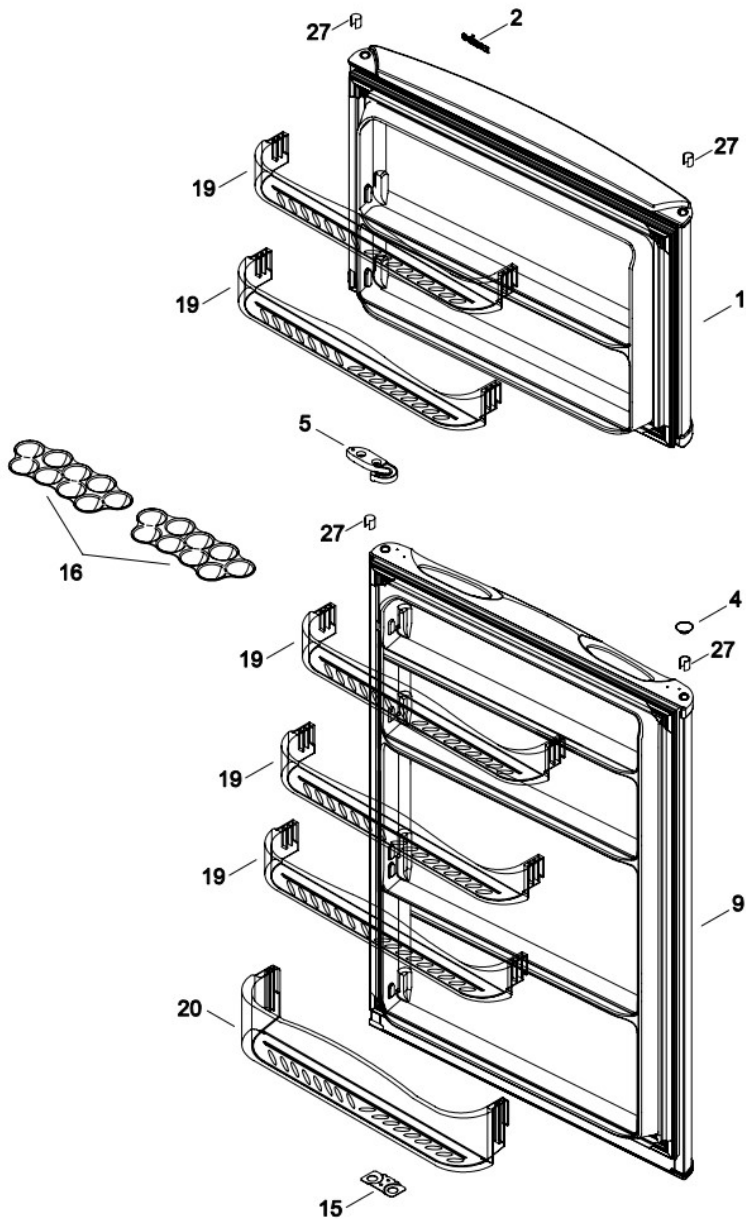

Distribuidor Autorizado

SurteRápido.com

Venta de Refacciones
Electrodomesticas

Refrigerador Mabe MA077V04S0