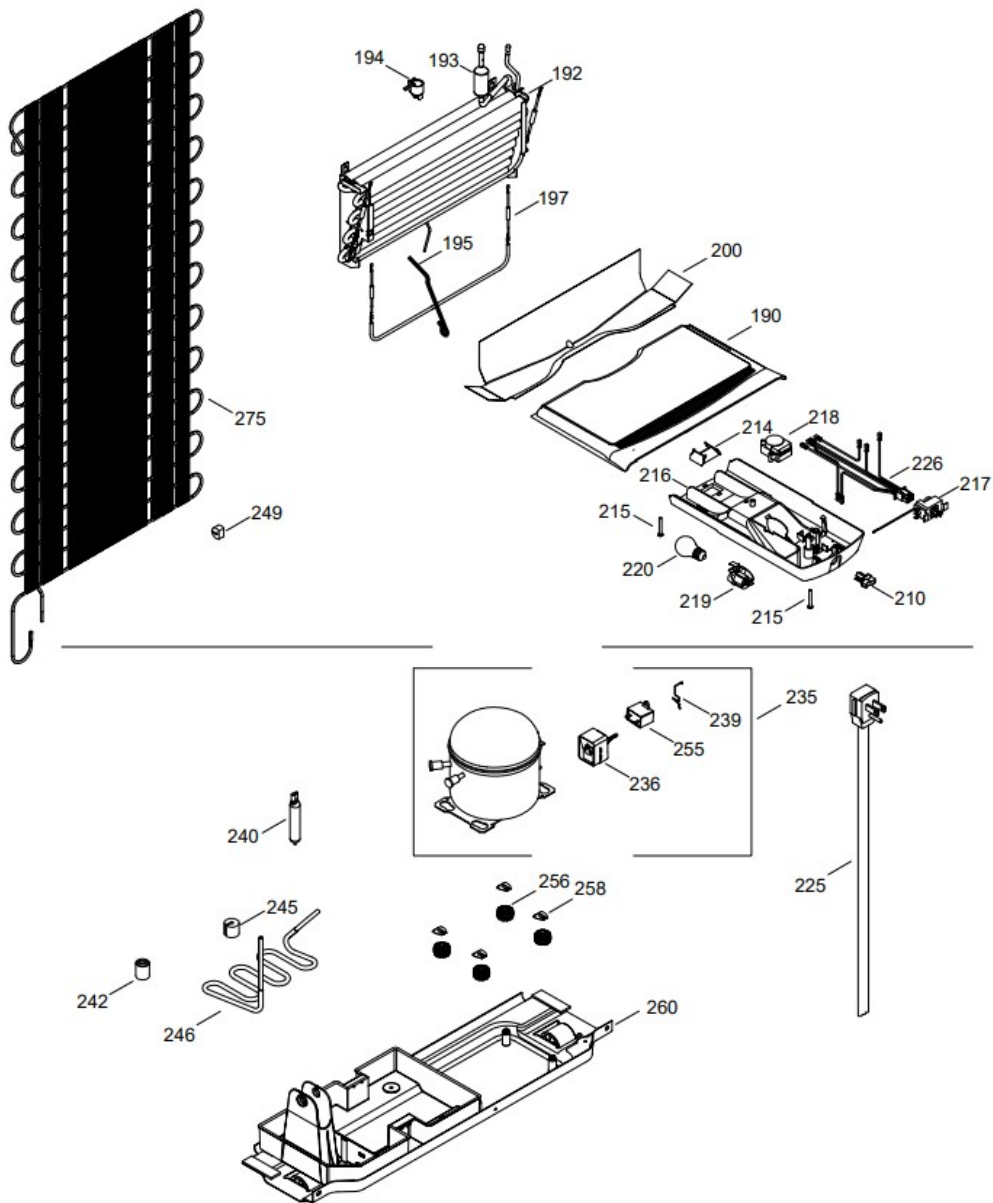

MA077V04S1

Distribuidor Autorizado

SurteRápido.com

Venta de Refacciones
Electrodomesticas

Refrigerador Mabe MA077V04S1

Guía	Componente	Descripción
1	200D3694G022	PTA FZ SILVER 14 W MB POLAR
2	238C2758P001	NAMEPLATE MABE
4	238C1221P005	TAPON BUJE
5	355B1499P006	TOPE PUERTA INTERMEDIO
9	200D1597G024	PUERTA REFR.
15	221C5251P002	TOPE PUERTA REFR.
16	238C1489P006	RACK HUEVOS
19	200D2107P002	ANAQUEL
20	200D2108P002	ANAQUEL
40	200D1480P008	TAPA BISAGRA
43	238C1770P002	PARRILLA CONG.
52	238C2207P001	BUJE BISA 1GRA
61	238C2723P001	REMATE PARRILLA FRONTAL
65	238C2738P001	CRISTAL PARRILLA
79	238C2724P001	REMATE PARRILLA POST.
105	238C1833G005	ENS. CAJON LEGUMBRES
106	238C2796G003	TAPA CAJ.LEG.GDE.PLAST
108	200D2796P009	INSERTO TAPA CAJON
109	200D1425P008	DIFUSOR AIRE
112	9002140	CUBIERTA EVAP. CON FOIL
116	238C1183P007	PERILLA REG. AIRE
119	200D2681P002	CONTROL HUMEDAD
121	355B1718G004	BISAGRA INTERMEDIA ENS.
122	238C1981P001	ESPACIADOR BISAGRA
135	238C1189P002	SOPORTE MOTOR EVAPORADOR
137	200D2940P005	MOTOR VENTILADOR
138	314B8295P002	FOAM WASHER
150	238C1641P001	AISLAMIENTO ELECT.P/ELECTROMECC