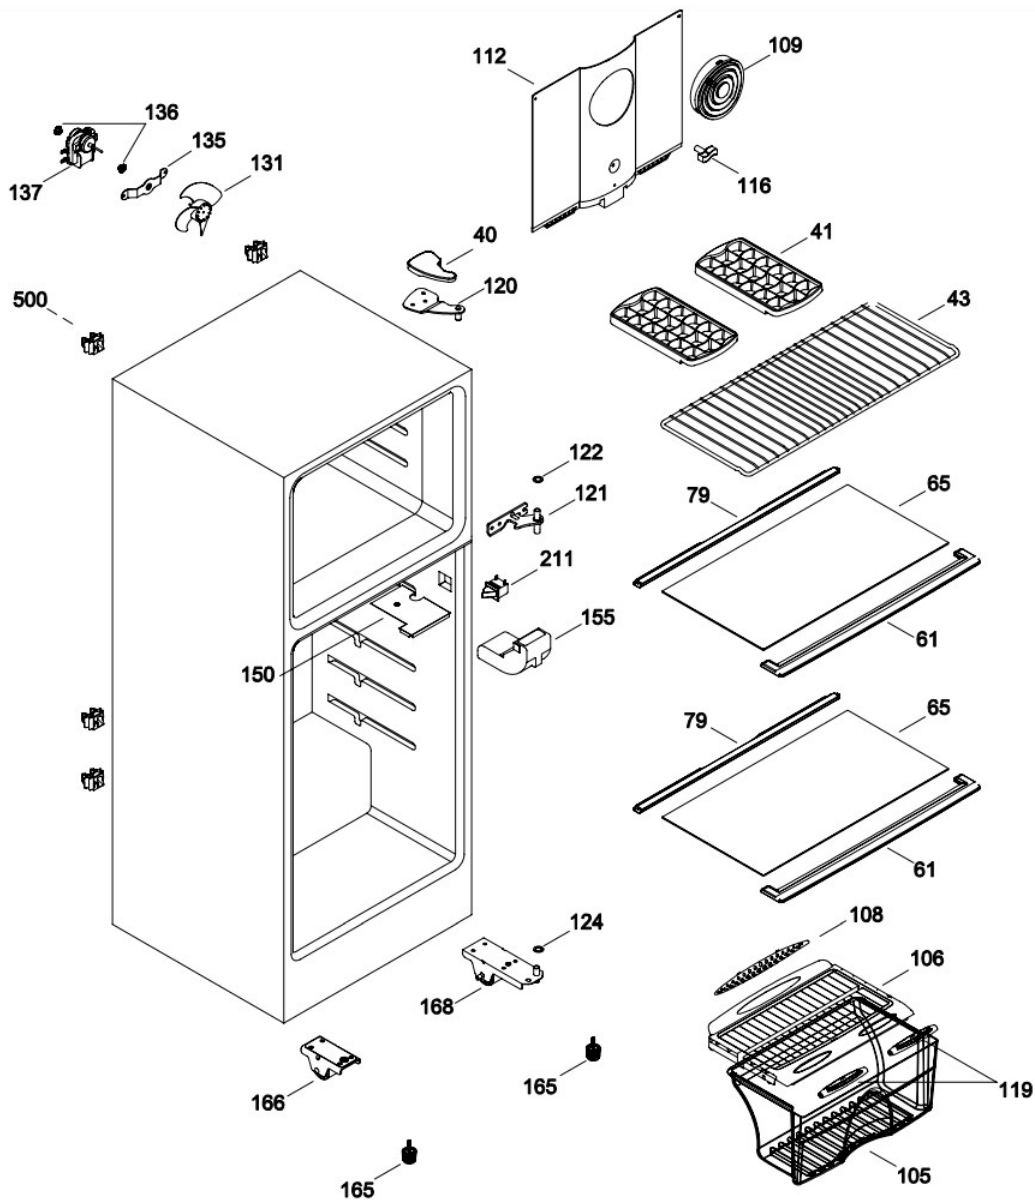

106.- TAPA CAJON LEGUMBRES ENS.
VEG PAN ASM.

Distribuidor Autorizado

SurteRápido.com

Venta de Refacciones
Electrodomesticas

Refrigerador Mabe MA077V04S1

PISO CONGELADOR Y UNIDAD REFRIGERANTE / FLOOR FZ AND LOW UNIT ASM

MA077V04S1

Distribuidor Autorizado

SurteRápido.com

Venta de Refacciones
Electrodomesticas

Refrigerador Mabe MA077V04S1

Guía	Componente	Descripción
1	200D3694G022	PTA FZ SILVER 14 W MB POLAR
2	238C2758P001	NAMEPLATE MABE
4	238C1221P005	TAPON BUJE
5	355B1499P006	TOPE PUERTA INTERMEDIO
9	200D1597G024	PUERTA REFR.
15	221C5251P002	TOPE PUERTA REFR.
16	238C1489P006	RACK HUEVOS
19	200D2107P002	ANAQUEL
20	200D2108P002	ANAQUEL
40	200D1480P008	TAPA BISAGRA
43	238C1770P002	PARRILLA CONG.
52	238C2207P001	BUJE BISA 1GRA
61	238C2723P001	REMATE PARRILLA FRONTAL
65	238C2738P001	CRISTAL PARRILLA
79	238C2724P001	REMATE PARRILLA POST.
105	238C1833G005	ENS. CAJON LEGUMBRES
106	238C2796G003	TAPA CAJ.LEG.GDE.PLAST
108	200D2796P009	INSERTO TAPA CAJON
109	200D1425P008	DIFUSOR AIRE
112	9002140	CUBIERTA EVAP. CON FOIL
116	238C1183P007	PERILLA REG. AIRE
119	200D2681P002	CONTROL HUMEDAD
121	355B1718G004	BISAGRA INTERMEDIA ENS.
122	238C1981P001	ESPACIADOR BISAGRA
135	238C1189P002	SOPORTE MOTOR EVAPORADOR
137	200D2940P005	MOTOR VENTILADOR
138	314B8295P002	FOAM WASHER
150	238C1641P001	AISLAMIENTO ELECT.P/ELECTROMECC