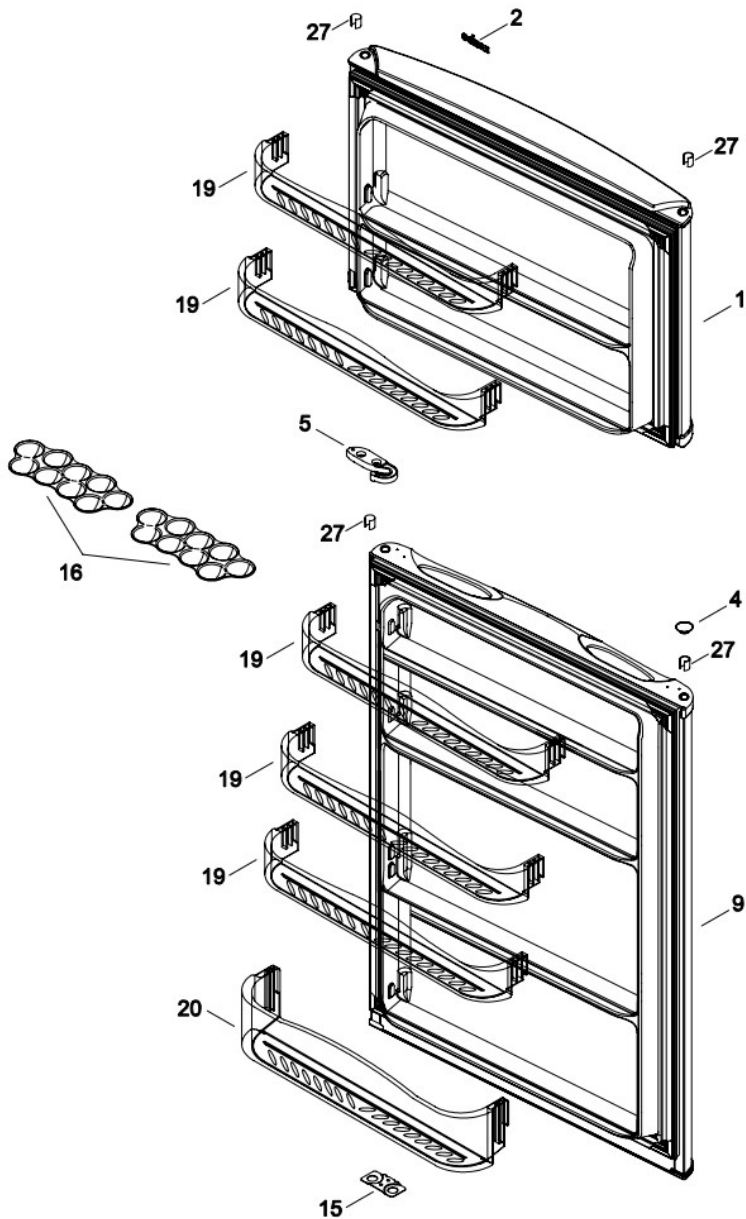

Distribuidor Autorizado

SurteRápido.com

Venta de Refacciones
Electrodomesticas

Refrigerador Mabe MA077V04S1