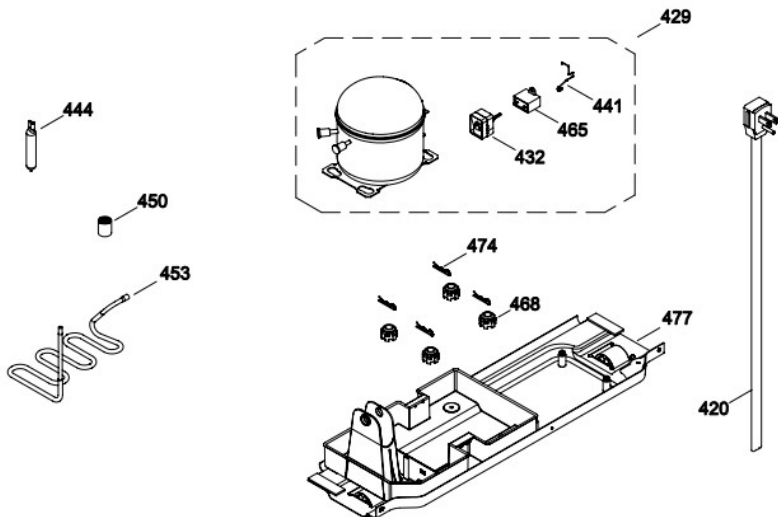

Venta de Refacciones
Electrodomesticas

Refrigerador Mabe MA077V04S2

PARTES PARA GABINETE

MA077V04S2

206.- TAPA CAJON LEGUMBRES ENS.

Distribuidor Autorizado

SurteRápido.com

Venta de Refacciones
Electrodomesticas

Refrigerador Mabe MA077V04S2

PISO CONGELADOR Y UNIDAD REFRIGERANTE

MA077V04S2

Distribuidor Autorizado

SurteRápido.com

Venta de Refacciones
Electrodomesticas

Refrigerador Mabe MA077V04S2

Guía	Componente	Descripción
1	200D3694G034E	PUERTA CONGELADOR ENSAMBLE
2	238C2758P001	NAMEPLATE MABE
2	277B1234P002	NAMEPLATE MABE
10	238C1221P005	TAPON BUJE
13	355B1499P006	TOPE PUERTA INTERMEDIO
16	200D1597G043	PUERTA ALIM ENS GRIS 88
28	221C5251P002	TOPE PUERTA REFR.
31	238C1489P006	RACK HUEVOS
40	200D2107P002	ANAQUEL
43	200D2108P002	ANAQUEL
52	238C2207P001	BUJE BISA 1GRA
151	200D1480P008	TAPA BISAGRA
155	9001882	DUCTO ESPUMA ENS.
158	200D2953P003	CHAROLA HIELOS
158	186D5236P001	CHAROLA HIELOS
167	314B8640P010	TORNILLO NIVELADOR
170	200D3263G011	SOPORTE RUEDA ENS.
173	200D3283G007	OPORTE RUEDA
176	238C1770P002	PARRILLA CONG.
188	238C2723P001	REMATE PARRILLA FRONTAL
191	238C2738P001	CRISTAL PARRILLA
197	238C2724P001	REMATE PARRILLA POST.
203	238C1833G005E	ENS.CAJON LEG.GDE.SIN
206	238C2796G003	TAPA CAJ.LEG.GDE.PLAST
209	200D2796P009	INSERTO TAPA CAJON
215	225D2477G008	CUBIERTA EVAPORADOR
222	314B8274P001	INTERRUPTOR (6.67.6YL3CER)RVO
224	355B2155P005	PERILLA DAMPER