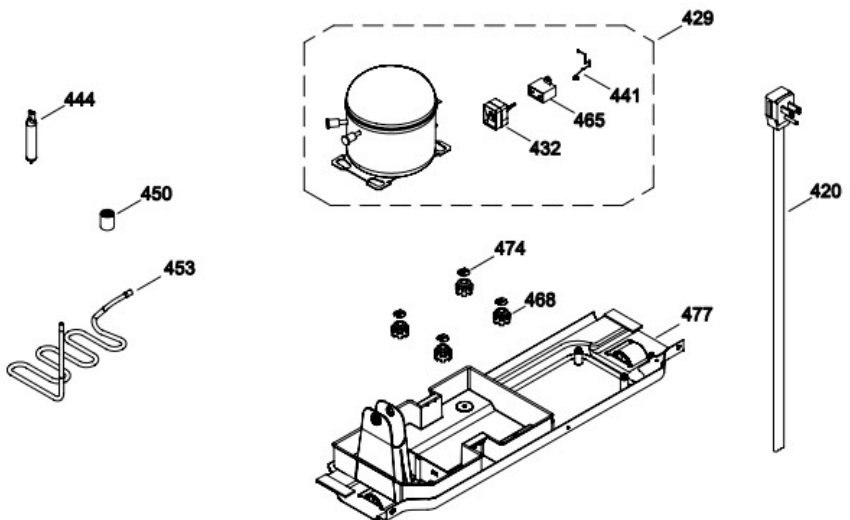

Refrigerador Mabe MA077V04S3

PISO CONGELADOR Y UNIDAD REFRIGERANTE

MA077V04S3

Distribuidor Autorizado

SurteRápido.com

Venta de Refacciones
Electrodomesticas

Refrigerador Mabe MA077V04S3

Guía	Componente	Descripción
1	200D3694G034E	PUERTA CONGELADOR ENSAMBLE
4	238C2758P001	NAMEPLATE MABE
4	277B1234P002	NAMEPLATE MABE
10	238C1221P005	TAPON BUJE
13	355B1499P006	TOPE PUERTA INTERMEDIO
16	200D1597G043	PUERTA ALIM ENS GRIS 88
28	221C5251P002	TOPE PUERTA REFR.
31	238C1489P006	RACK HUEVOS
40	200D2107P002	ANAQUEL
43	200D2108P002	ANAQUEL
52	238C2207P001	BUJE BISA 1GRA
151	200D1480P008	TAPA BISAGRA
155	9001882	DUCTO ESPUMA ENS.
158	200D2953P003	CHAROLA HIELOS
158	186D5236P001	CHAROLA HIELOS
167	314B8640P010	TORNILLO NIVELADOR
173	200D3283G008	SOPORTE RUEDA
173	200D3283G009	SOPORTE RUEDA
176	238C1770P002	PARRILLA CONG.
181	314B9397P001	TAPON TORNILLO BISAGRA
188	238C2723P001	REMATE PARRILLA FRONTAL
191	238C2738P001	CRISTAL PARRILLA
197	238C2724P001	REMATE PARRILLA POST.
203	238C1833G005E	ENS.CAJON LEG.GDE.SIN
206	238C2796G001	TAPA CAJ.LEG.GDE.PLAST
215	225D2477G008	CUBIERTA EVAPORADOR
222	314B8274P001	INTERRUPTOR (6.67.6YL3CER)RVO
224	355B2155P006	PERILLA DAMPER