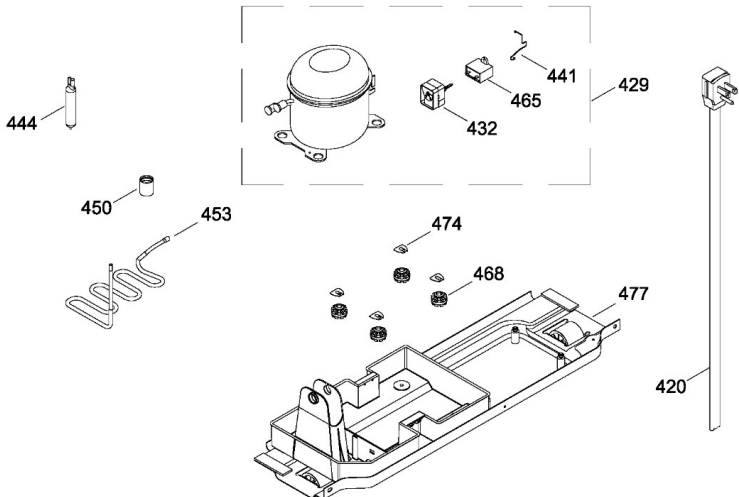

Refrigerador Mabe MA077V09S0

PARTES PARA PUERTA

MA077V09S0
 RM77V09B0
 RM77V09L0

Refrigerador Mabe MA077V09S0

PARTES PARA GABINETE

MA077V09S0
 RM77V09B0
 RM77V09L0

206.- TAPA CAJON LEGUMBRES ENS.

Refrigerador Mabe MA077V09S0

PISO CONGELADOR Y UNIDAD REFRIGERANTE

MA077V09S0
 RM77V09B0
 RM77V09L0

Refrigerador Mabe MA077V09S0

Guía	Componente	Descripción
1	200D3694G025	PTA.FZ.ESP.13POL.V GRIS
4	238C2758P001	NAMEPLATE MABE
4	277B1234P002	NAMEPLATE MABE
10	238C1221P005	TAPON BUJE
13	355B1499P006	TOPE PUERTA INTERMEDIO
16	200D1597G027	PTA.FF.ESP.13POL.V.GRIS
20	200D2108P002	ANAQUEL
22	200D3428P001	BASE JALADERA
25	238C1953P008	INSERTO JALADERA
28	221C5251P002	TOPE PUERTA REFR.
31	238C1489P006	RACK HUEVOS
40	200D2107P002	ANAQUEL
52	238C2207P001	BUJE BISA 1GRA
151	200D1480P008	TAPA BISAGRA
155	9001882	DUCTO ESPUMA ENS.
167	314B8640P010	TORNILLO NIVELADOR
170	200D3263G011	SOPORTE RUEDA ENS.
173	200D3283G007	OPORTE RUEDA
176	238C1770P002	PARRILLA CONG.
188	238C2723P001	REMATE PARRILLA FRONTAL
191	238C2738P001	CRISTAL PARRILLA
197	238C2724P001	REMATE PARRILLA POST.
203	238C1833G005E	ENS.CAJON LEG.GDE.SIN
206	238C2796G003	TAPA CAJ.LEG.GDE.PLAST
209	200D2796P009	INSERTO TAPA CAJON
212	200D1425P008	DIFUSOR AIRE
215	225D2477G008	CUBIERTA EVAPORADOR