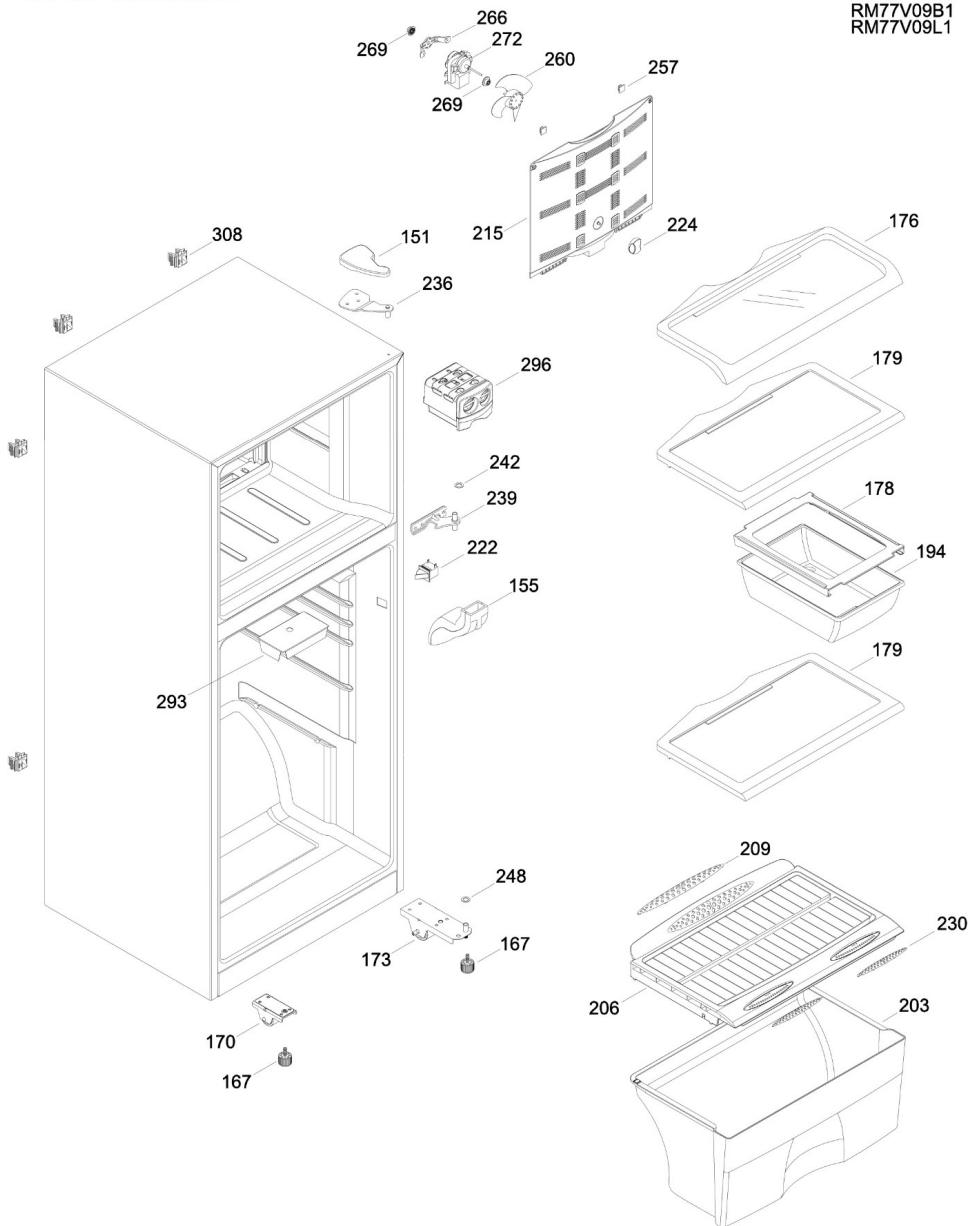

Refrigerador Mabe MA077V09S1

PARTES PARA PUERTA

MA077V09S1  
 RM77V09B1  
 RM77V09L1

Refrigerador Mabe MA077V09S1

PARTES PARA GABINETE

MA077V09S1  
 RM77V09B1  
 RM77V09L1

206.- TAPA CAJON LEGUMBRES ENS.

Refrigerador Mabe MA077V09S1

PISO CONGELADOR Y UNIDAD REFRIGERANTE

MA077V09S1  
 RM77V09B1  
 RM77V09L1

Guía	Componente	Descripción
1	200D3694G033	PUERTA ESPUMADA CONG ENSAMBLE
2	238C2758P001	NAMEPLATE MABE
2	277B1234P002	NAMEPLATE MABE
10	238C1221P005	TAPON BUJE
13	355B1499P006	TOPE PUERTA INTERMEDIO
16	200D1597G042	PUERTA ESPUMADA ENF ENSAMBLE
22	200D3428P001	BASE JALADERA
25	238C1953P008	INSERTO JALADERA
28	221C5251P002	TOPE PUERTA REFR.
31	238C1489P006	RACK HUEVOS
40	200D2107P002	ANAQUEL
43	200D2108P002	ANAQUEL
52	238C2207P001	BUJE BISA 1GRA
151	200D1480P008	TAPA BISAGRA
155	9001882	DUCTO ESPUMA ENS.
167	314B8640P010	TORNILLO NIVELADOR
170	200D3263G011	SOPORTE RUEDA ENS.
173	200D3283G007	OPORTE RUEDA
176	355B1394G002	MCO. PARR. CRISTAL ENS.
178	200D2890P001	SOPORTE CAJON CARNES
179	355B1099G002	MCO. PARR. CRISTAL ENS.
194	200D2889P001	CAJON CARNES
203	238C1833G005	ENS. CAJON LEGUMBRES
206	238C2796G003	TAPA CAJ.LEG.GDE.PLAST
209	200D2796P009	INSERTO TAPA CAJON
215	225D2477G008	CUBIERTA EVAPORADOR
222	314B8274P001	INTERRUPTOR FOCO