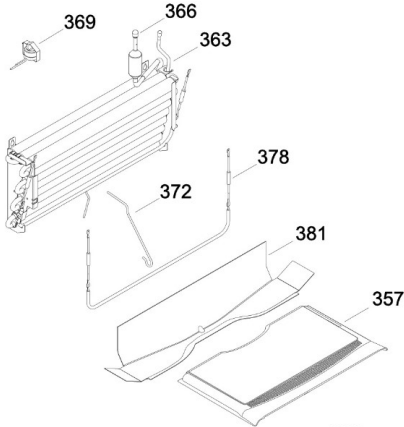

Refrigerador Mabe MA077V09S1

PARTES PARA PUERTA

MA077V09S1  
 RM77V09B1  
 RM77V09L1

Refrigerador Mabe MA077V09S1

PARTES PARA GABINETE

MA077V09S1  
 RM77V09B1  
 RM77V09L1

206.- TAPA CAJON LEGUMBRES ENS.

Refrigerador Mabe MA077V09S1

PISO CONGELADOR Y UNIDAD REFRIGERANTE

MA077V09S1  
 RM77V09B1  
 RM77V09L1

Guía	Componente	Descripción
1	200D3694G033	PUERTA ESPUMADA CONG ENSAMBLE
2	238C2758P001	NAMEPLATE MABE
2	277B1234P002	NAMEPLATE MABE
10	238C1221P005	TAPON BUJE
13	355B1499P006	TOPE PUERTA INTERMEDIO
16	200D1597G042	PUERTA ESPUMADA ENF ENSAMBLE
22	200D3428P001	BASE JALADERA
25	238C1953P008	INSERTO JALADERA
28	221C5251P002	TOPE PUERTA REFR.
31	238C1489P006	RACK HUEVOS
40	200D2107P002	ANAQUEL
43	200D2108P002	ANAQUEL
52	238C2207P001	BUJE BISA 1GRA
151	200D1480P008	TAPA BISAGRA
155	9001882	DUCTO ESPUMA ENS.
167	314B8640P010	TORNILLO NIVELADOR
170	200D3263G011	SOPORTE RUEDA ENS.
173	200D3283G007	OPORTE RUEDA
176	355B1394G002	MCO. PARR. CRISTAL ENS.
178	200D2890P001	SOPORTE CAJON CARNES
179	355B1099G002	MCO. PARR. CRISTAL ENS.
194	200D2889P001	CAJON CARNES
203	238C1833G005	ENS. CAJON LEGUMBRES
206	238C2796G003	TAPA CAJ.LEG.GDE.PLAST
209	200D2796P009	INSERTO TAPA CAJON
215	225D2477G008	CUBIERTA EVAPORADOR
222	314B8274P001	INTERRUPTOR FOCO