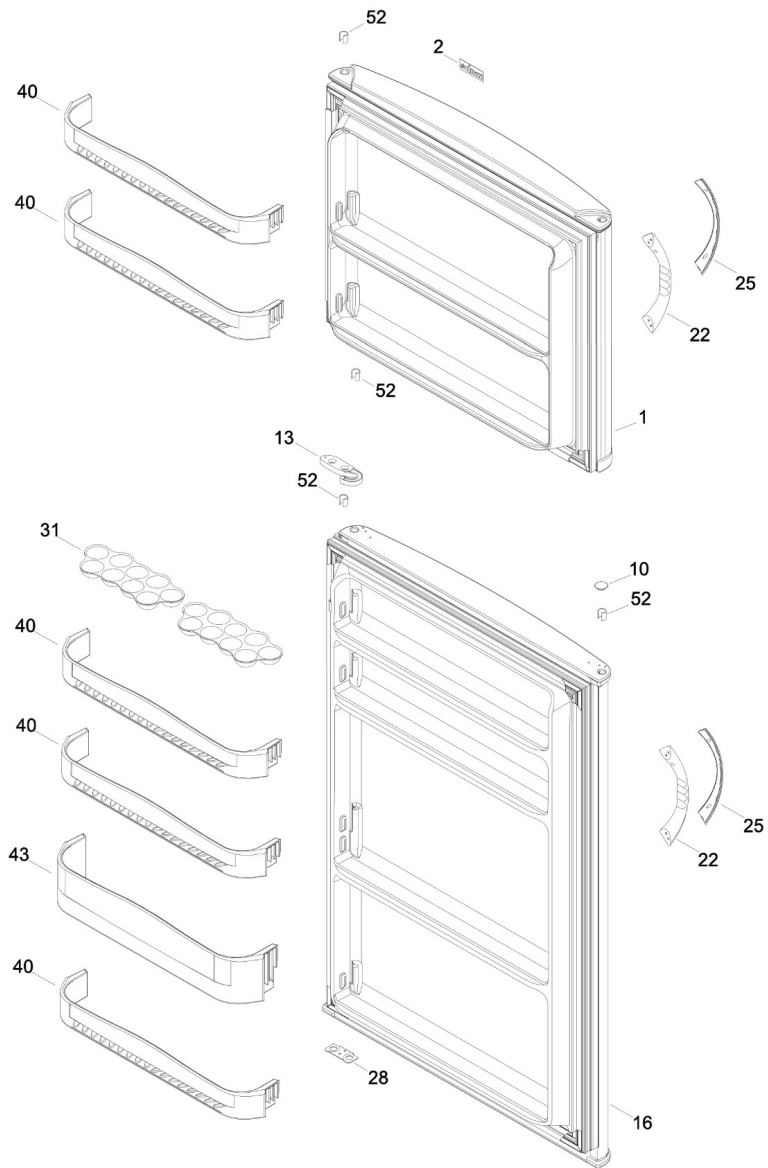

Refrigerador Mabe MA077V09S1

PARTES PARA PUERTA

MA077V09S1  
 RM77V09B1  
 RM77V09L1

Refrigerador Mabe MA077V09S1

PARTES PARA GABINETE

MA077V09S1  
 RM77V09B1  
 RM77V09L1

206.- TAPA CAJON LEGUMBRES ENS.

Refrigerador Mabe MA077V09S1

PISO CONGELADOR Y UNIDAD REFRIGERANTE

MA077V09S1  
 RM77V09B1  
 RM77V09L1

Guía	Componente	Descripción
1	200D3694G033	PUERTA ESPUMADA CONG ENSAMBLE
2	238C2758P001	NAMEPLATE MABE
2	277B1234P002	NAMEPLATE MABE
10	238C1221P005	TAPON BUJE
13	355B1499P006	TOPE PUERTA INTERMEDIO
16	200D1597G042	PUERTA ESPUMADA ENF ENSAMBLE
22	200D3428P001	BASE JALADERA
25	238C1953P008	INSERTO JALADERA
28	221C5251P002	TOPE PUERTA REFR.
31	238C1489P006	RACK HUEVOS
40	200D2107P002	ANAQUEL
43	200D2108P002	ANAQUEL
52	238C2207P001	BUJE BISA 1GRA
151	200D1480P008	TAPA BISAGRA
155	9001882	DUCTO ESPUMA ENS.
167	314B8640P010	TORNILLO NIVELADOR
170	200D3263G011	SOPORTE RUEDA ENS.
173	200D3283G007	OPORTE RUEDA
176	355B1394G002	MCO. PARR. CRISTAL ENS.
178	200D2890P001	SOPORTE CAJON CARNES
179	355B1099G002	MCO. PARR. CRISTAL ENS.
194	200D2889P001	CAJON CARNES
203	238C1833G005	ENS. CAJON LEGUMBRES
206	238C2796G003	TAPA CAJ.LEG.GDE.PLAST
209	200D2796P009	INSERTO TAPA CAJON
215	225D2477G008	CUBIERTA EVAPORADOR
222	314B8274P001	INTERRUPTOR FOCO