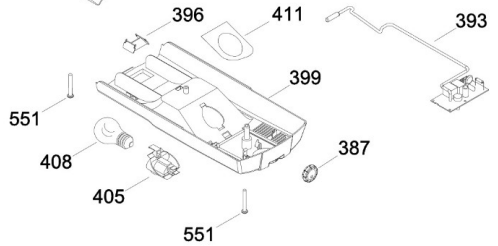

Refrigerador Mabe MA077V09S1

PARTES PARA PUERTA

MA077V09S1  
 RM77V09B1  
 RM77V09L1

Refrigerador Mabe MA077V09S1

PARTES PARA GABINETE

MA077V09S1  
 RM77V09B1  
 RM77V09L1

206.- TAPA CAJON LEGUMBRES ENS.

Refrigerador Mabe MA077V09S1

PISO CONGELADOR Y UNIDAD REFRIGERANTE

MA077V09S1  
 RM77V09B1  
 RM77V09L1

Guía	Componente	Descripción
1	200D3694G033	PUERTA ESPUMADA CONG ENSAMBLE
2	238C2758P001	NAMEPLATE MABE
2	277B1234P002	NAMEPLATE MABE
10	238C1221P005	TAPON BUJE
13	355B1499P006	TOPE PUERTA INTERMEDIO
16	200D1597G042	PUERTA ESPUMADA ENF ENSAMBLE
22	200D3428P001	BASE JALADERA
25	238C1953P008	INSERTO JALADERA
28	221C5251P002	TOPE PUERTA REFR.
31	238C1489P006	RACK HUEVOS
40	200D2107P002	ANAQUEL
43	200D2108P002	ANAQUEL
52	238C2207P001	BUJE BISA 1GRA
151	200D1480P008	TAPA BISAGRA
155	9001882	DUCTO ESPUMA ENS.
167	314B8640P010	TORNILLO NIVELADOR
170	200D3263G011	SOPORTE RUEDA ENS.
173	200D3283G007	OPORTE RUEDA
176	355B1394G002	MCO. PARR. CRISTAL ENS.
178	200D2890P001	SOPORTE CAJON CARNES
179	355B1099G002	MCO. PARR. CRISTAL ENS.
194	200D2889P001	CAJON CARNES
203	238C1833G005	ENS. CAJON LEGUMBRES
206	238C2796G003	TAPA CAJ.LEG.GDE.PLAST
209	200D2796P009	INSERTO TAPA CAJON
215	225D2477G008	CUBIERTA EVAPORADOR
222	314B8274P001	INTERRUPTOR FOCO