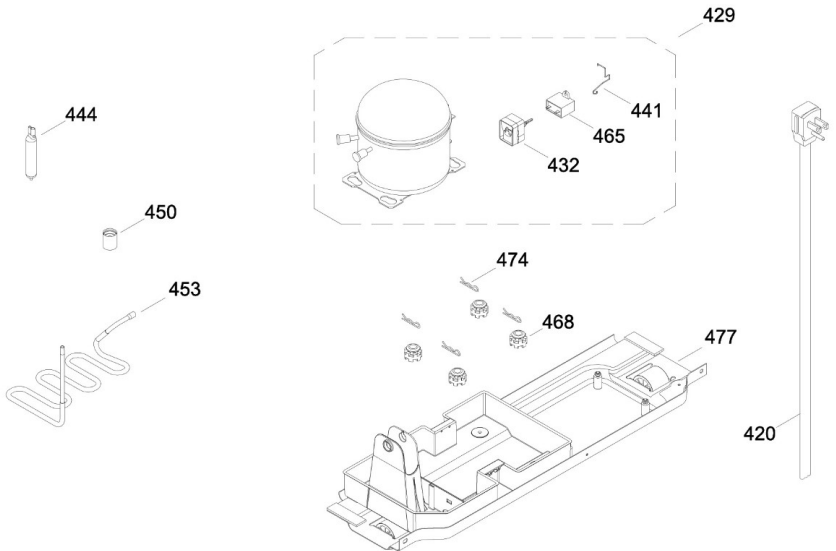

Refrigerador Mabe MA077V09S1

PARTES PARA PUERTA

MA077V09S1  
 RM77V09B1  
 RM77V09L1

Refrigerador Mabe MA077V09S1

PARTES PARA GABINETE

MA077V09S1  
 RM77V09B1  
 RM77V09L1

206.- TAPA CAJON LEGUMBRES ENS.

Refrigerador Mabe MA077V09S1

PISO CONGELADOR Y UNIDAD REFRIGERANTE

MA077V09S1  
 RM77V09B1  
 RM77V09L1

Guía	Componente	Descripción
1	200D3694G033	PUERTA ESPUMADA CONG ENSAMBLE
2	238C2758P001	NAMEPLATE MABE
2	277B1234P002	NAMEPLATE MABE
10	238C1221P005	TAPON BUJE
13	355B1499P006	TOPE PUERTA INTERMEDIO
16	200D1597G042	PUERTA ESPUMADA ENF ENSAMBLE
22	200D3428P001	BASE JALADERA
25	238C1953P008	INSERTO JALADERA
28	221C5251P002	TOPE PUERTA REFR.
31	238C1489P006	RACK HUEVOS
40	200D2107P002	ANAQUEL
43	200D2108P002	ANAQUEL
52	238C2207P001	BUJE BISA 1GRA
151	200D1480P008	TAPA BISAGRA
155	9001882	DUCTO ESPUMA ENS.
167	314B8640P010	TORNILLO NIVELADOR
170	200D3263G011	SOPORTE RUEDA ENS.
173	200D3283G007	OPORTE RUEDA
176	355B1394G002	MCO. PARR. CRISTAL ENS.
178	200D2890P001	SOPORTE CAJON CARNES
179	355B1099G002	MCO. PARR. CRISTAL ENS.
194	200D2889P001	CAJON CARNES
203	238C1833G005	ENS. CAJON LEGUMBRES
206	238C2796G003	TAPA CAJ.LEG.GDE.PLAST
209	200D2796P009	INSERTO TAPA CAJON
215	225D2477G008	CUBIERTA EVAPORADOR
222	314B8274P001	INTERRUPTOR FOCO