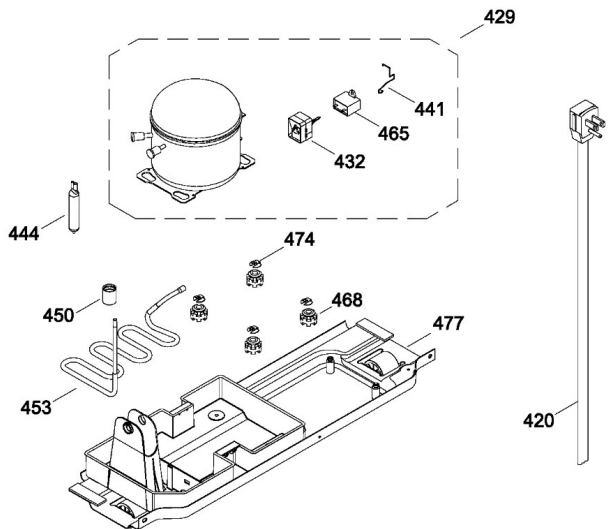

Refrigerador Mabe MA077V09S2

PARTES PARA PUERTA

MA077V09S2
 RM77V09B2
 RM77V09L2

Refrigerador Mabe MA077V09S2

PARTES PARA GABINETE

MA077V09S2
 RM77V09B2
 RM77V09L2

206.- TAPA CAJON LEGUMBRES ENS.

Refrigerador Mabe MA077V09S2

PISO CONGELADOR Y UNIDAD REFRIGERANTE

MA077V09S2
 RM77V09B2
 RM77V09L2

Refrigerador Mabe MA077V09S2

Guía	Componente	Descripción
1	200D3694G035E	PTA.FZ.EC.13 POL.P.88.
4	238C2758P001	NAMEPLATE MABE
4	277B1234P002	NAMEPLATE MABE
10	238C1221P005	TAPON BUJE
13	355B1499P006	TOPE PUERTA INTERMEDIO
16	200D1597G044	PTA.FF.EC.13 POL.V.R.L
22	200D3428P005	BASE JALADERA MABE GRIS
25	238C1953P009	INSERTO JALADERA
28	221C5251P002	TOPE PUERTA REFR.
31	238C1489P006	RACK HUEVOS
40	200D2107P002	ANAQUEL
43	200D2108P002	ANAQUEL
52	238C2207P001	BUJE BISA 1GRA
140	186D5264P009	ESQUINERO POLAR FASE 1 P
151	200D1480P008	TAPA BISAGRA
155	9001882	DUCTO ESPUMA ENS.
167	314B8640P010	TORNILLO NIVELADOR
173	200D3283G008	SOPORTE RUEDA
173	200D3283G009	SOPORTE RUEDA
176	355B1394G002	MCO. PARR. CRISTAL ENS.
179	355B1099G002	MCO. PARR. CRISTAL ENS.
181	314B9397P001	TAPON TORNILLO BISAGRA
203	238C1833G005	ENS. CAJON LEGUMBRES
206	238C2796G001	TAPA CAJ.LEG.GDE.PLAST
215	225D2477G008	CUBIERTA EVAPORADOR
222	314B8274P001	INTERRUPTOR FOCO
224	355B2155P006	PERILLA DAMPER