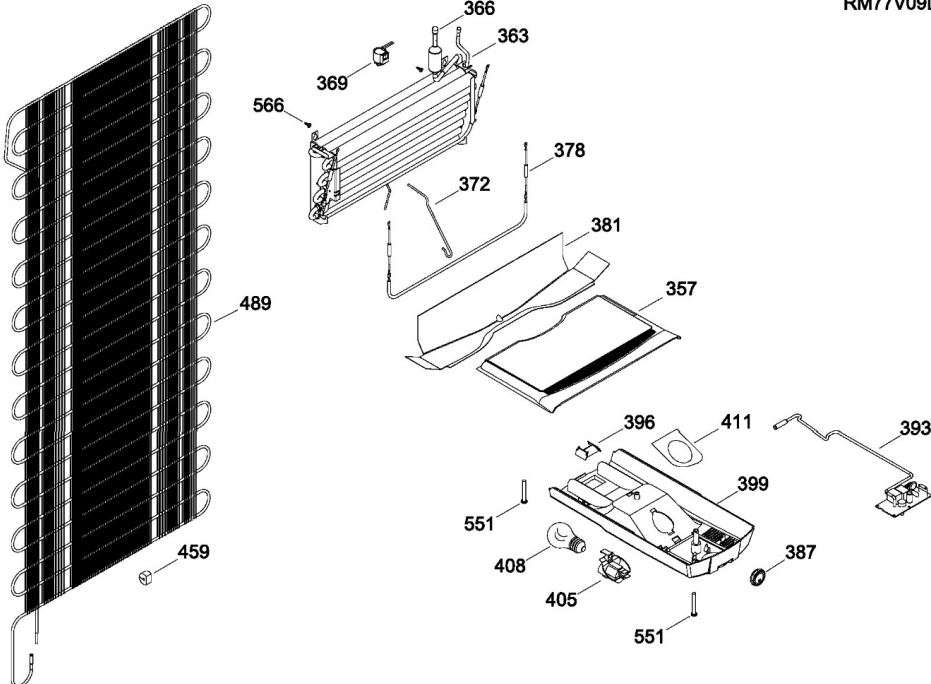

Refrigerador Mabe MA077V09S3

PARTES PARA GABINETE

MA077V09S3
 RM77V09B3
 RM77V09L3

206.- TAPA CAJON LEGUMBRES ENS.

Refrigerador Mabe MA077V09S3

MA077V09S3
 RM77V09B3
 RM77V09L3

PISO CONGELADOR Y UNIDAD REFRIGERANTE

Refrigerador Mabe MA077V09S3

Guía	Componente	Descripción
1	200D3694G035E	PTA.FZ.EC.13 POL.P.88.
4	238C2758P001	NAMEPLATE MABE
4	277B1234P002	NAMEPLATE MABE
10	238C1221P005	TAPON BUJE
13	355B1499P006	TOPE PUERTA INTERMEDIO
16	200D1597G044	PTA.FF.EC.13 POL.V.R.L
22	200D3428P005	BASE JALADERA MABE GRIS
25	238C1953P009	INSERTO JALADERA
28	221C5251P002	TOPE PUERTA REFR.
31	238C1489P006	RACK HUEVOS
40	200D2107P002	ANAQUEL
43	200D2108P002	ANAQUEL
52	238C2207P001	BUJE BISA 1GRA
151	200D1480P008	TAPA BISAGRA
155	9001882	DUCTO ESPUMA ENS.
167	314B8640P010	TORNILLO NIVELADOR
173	200D3283G008	SOPORTE RUEDA
173	200D3283G009	SOPORTE RUEDA
176	355B1394G002	MCO. PARR. CRISTAL ENS.
179	355B1099G002	MCO. PARR. CRISTAL ENS.
181	314B9397P001	TAPON TORNILLO BISAGRA
203	238C1833G005E	ENS.CAJON LEG.GDE.SIN
206	238C2796G001	TAPA CAJ.LEG.GDE.PLAST
215	225D2477G008	CUBIERTA EVAPORADOR
222	314B8274P001	INTERRUPTOR FOCO
224	355B2155P006	PERILLA DAMPER
230	200D2681P002	CONTROL HUMEDAD