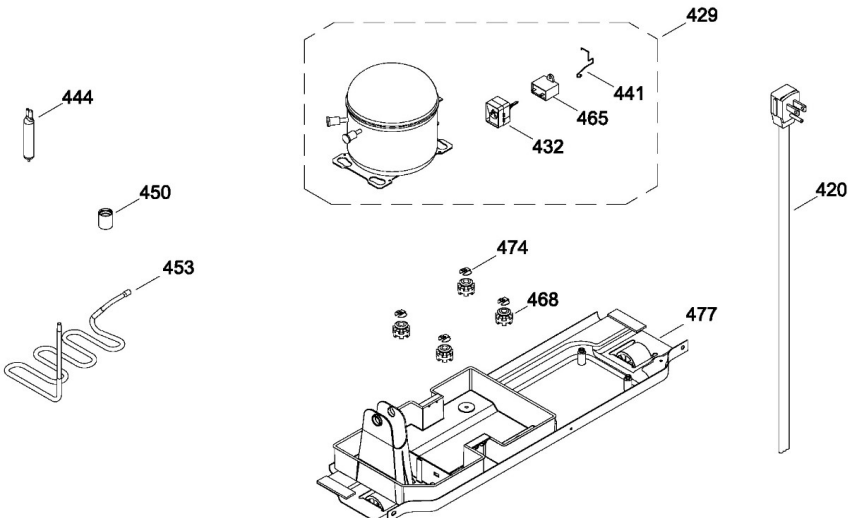

Refrigerador Mabe MA077V09S3

PARTES PARA GABINETE

MA077V09S3
 RM77V09B3
 RM77V09L3

206.- TAPA CAJON LEGUMBRES ENS.

Refrigerador Mabe MA077V09S3

MA077V09S3
 RM77V09B3
 RM77V09L3

PISO CONGELADOR Y UNIDAD REFRIGERANTE

Refrigerador Mabe MA077V09S3

Guía	Componente	Descripción
1	200D3694G035E	PTA.FZ.EC.13 POL.P.88.
4	238C2758P001	NAMEPLATE MABE
4	277B1234P002	NAMEPLATE MABE
10	238C1221P005	TAPON BUJE
13	355B1499P006	TOPE PUERTA INTERMEDIO
16	200D1597G044	PTA.FF.EC.13 POL.V.R.L
22	200D3428P005	BASE JALADERA MABE GRIS
25	238C1953P009	INSERTO JALADERA
28	221C5251P002	TOPE PUERTA REFR.
31	238C1489P006	RACK HUEVOS
40	200D2107P002	ANAQUEL
43	200D2108P002	ANAQUEL
52	238C2207P001	BUJE BISA 1GRA
151	200D1480P008	TAPA BISAGRA
155	9001882	DUCTO ESPUMA ENS.
167	314B8640P010	TORNILLO NIVELADOR
173	200D3283G008	SOPORTE RUEDA
173	200D3283G009	SOPORTE RUEDA
176	355B1394G002	MCO. PARR. CRISTAL ENS.
179	355B1099G002	MCO. PARR. CRISTAL ENS.
181	314B9397P001	TAPON TORNILLO BISAGRA
203	238C1833G005E	ENS.CAJON LEG.GDE.SIN
206	238C2796G001	TAPA CAJ.LEG.GDE.PLAST
215	225D2477G008	CUBIERTA EVAPORADOR
222	314B8274P001	INTERRUPTOR FOCO
224	355B2155P006	PERILLA DAMPER
230	200D2681P002	CONTROL HUMEDAD