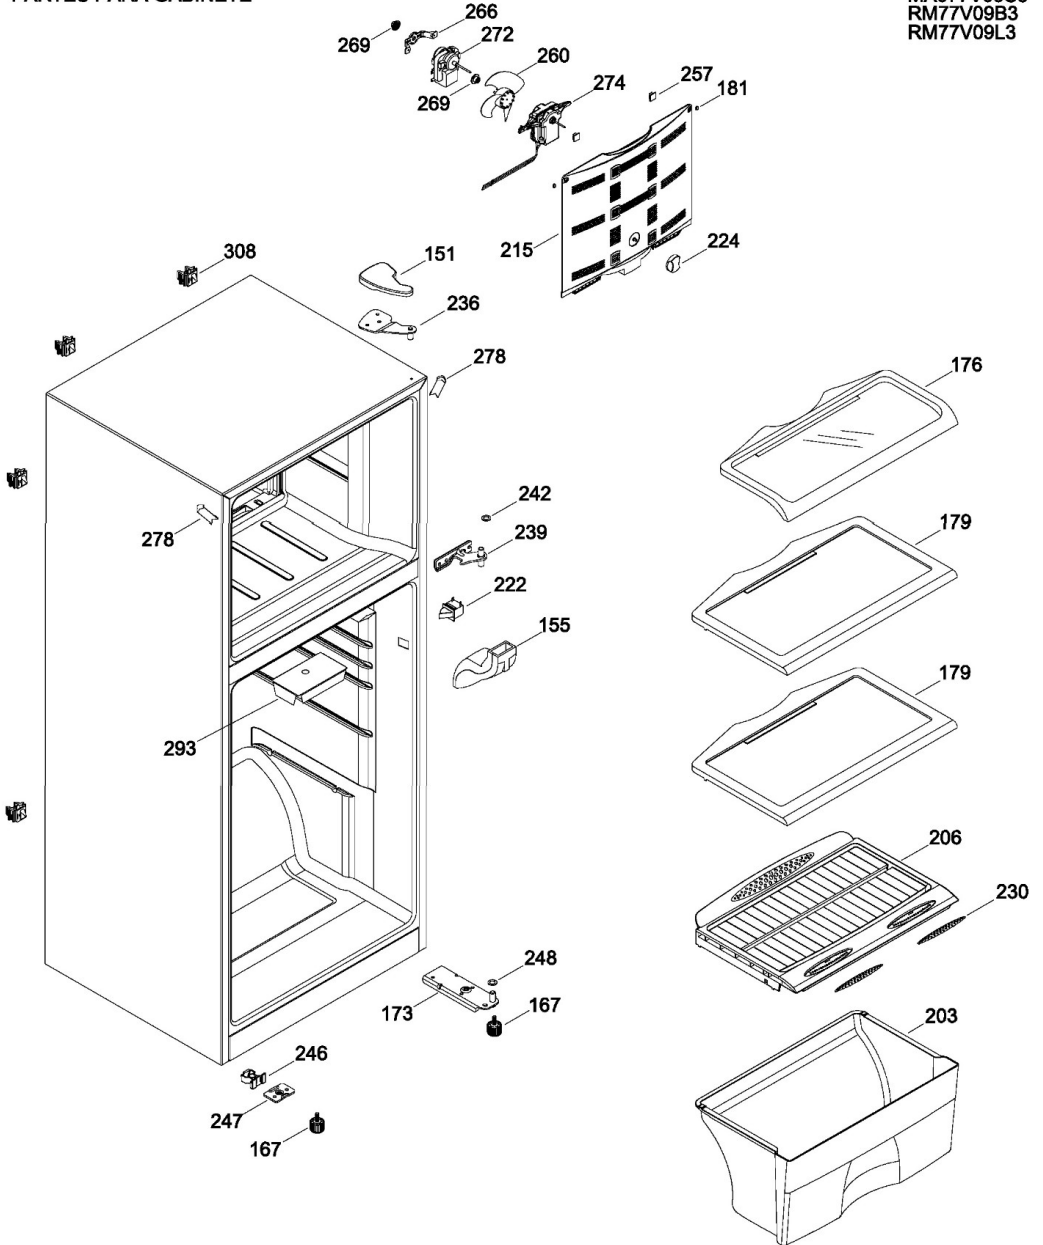

Refrigerador Mabe MA077V09S3

PARTES PARA GABINETE

MA077V09S3
 RM77V09B3
 RM77V09L3

206.- TAPA CAJON LEGUMBRES ENS.

Refrigerador Mabe MA077V09S3

MA077V09S3
 RM77V09B3
 RM77V09L3

PISO CONGELADOR Y UNIDAD REFRIGERANTE

Refrigerador Mabe MA077V09S3

Guía	Componente	Descripción
1	200D3694G035E	PTA.FZ.EC.13 POL.P.88.
4	238C2758P001	NAMEPLATE MABE
4	277B1234P002	NAMEPLATE MABE
10	238C1221P005	TAPON BUJE
13	355B1499P006	TOPE PUERTA INTERMEDIO
16	200D1597G044	PTA.FF.EC.13 POL.V.R.L
22	200D3428P005	BASE JALADERA MABE GRIS
25	238C1953P009	INSERTO JALADERA
28	221C5251P002	TOPE PUERTA REFR.
31	238C1489P006	RACK HUEVOS
40	200D2107P002	ANAQUEL
43	200D2108P002	ANAQUEL
52	238C2207P001	BUJE BISA 1GRA
151	200D1480P008	TAPA BISAGRA
155	9001882	DUCTO ESPUMA ENS.
167	314B8640P010	TORNILLO NIVELADOR
173	200D3283G008	SOPORTE RUEDA
173	200D3283G009	SOPORTE RUEDA
176	355B1394G002	MCO. PARR. CRISTAL ENS.
179	355B1099G002	MCO. PARR. CRISTAL ENS.
181	314B9397P001	TAPON TORNILLO BISAGRA
203	238C1833G005E	ENS.CAJON LEG.GDE.SIN
206	238C2796G001	TAPA CAJ.LEG.GDE.PLAST
215	225D2477G008	CUBIERTA EVAPORADOR
222	314B8274P001	INTERRUPTOR FOCO
224	355B2155P006	PERILLA DAMPER
230	200D2681P002	CONTROL HUMEDAD