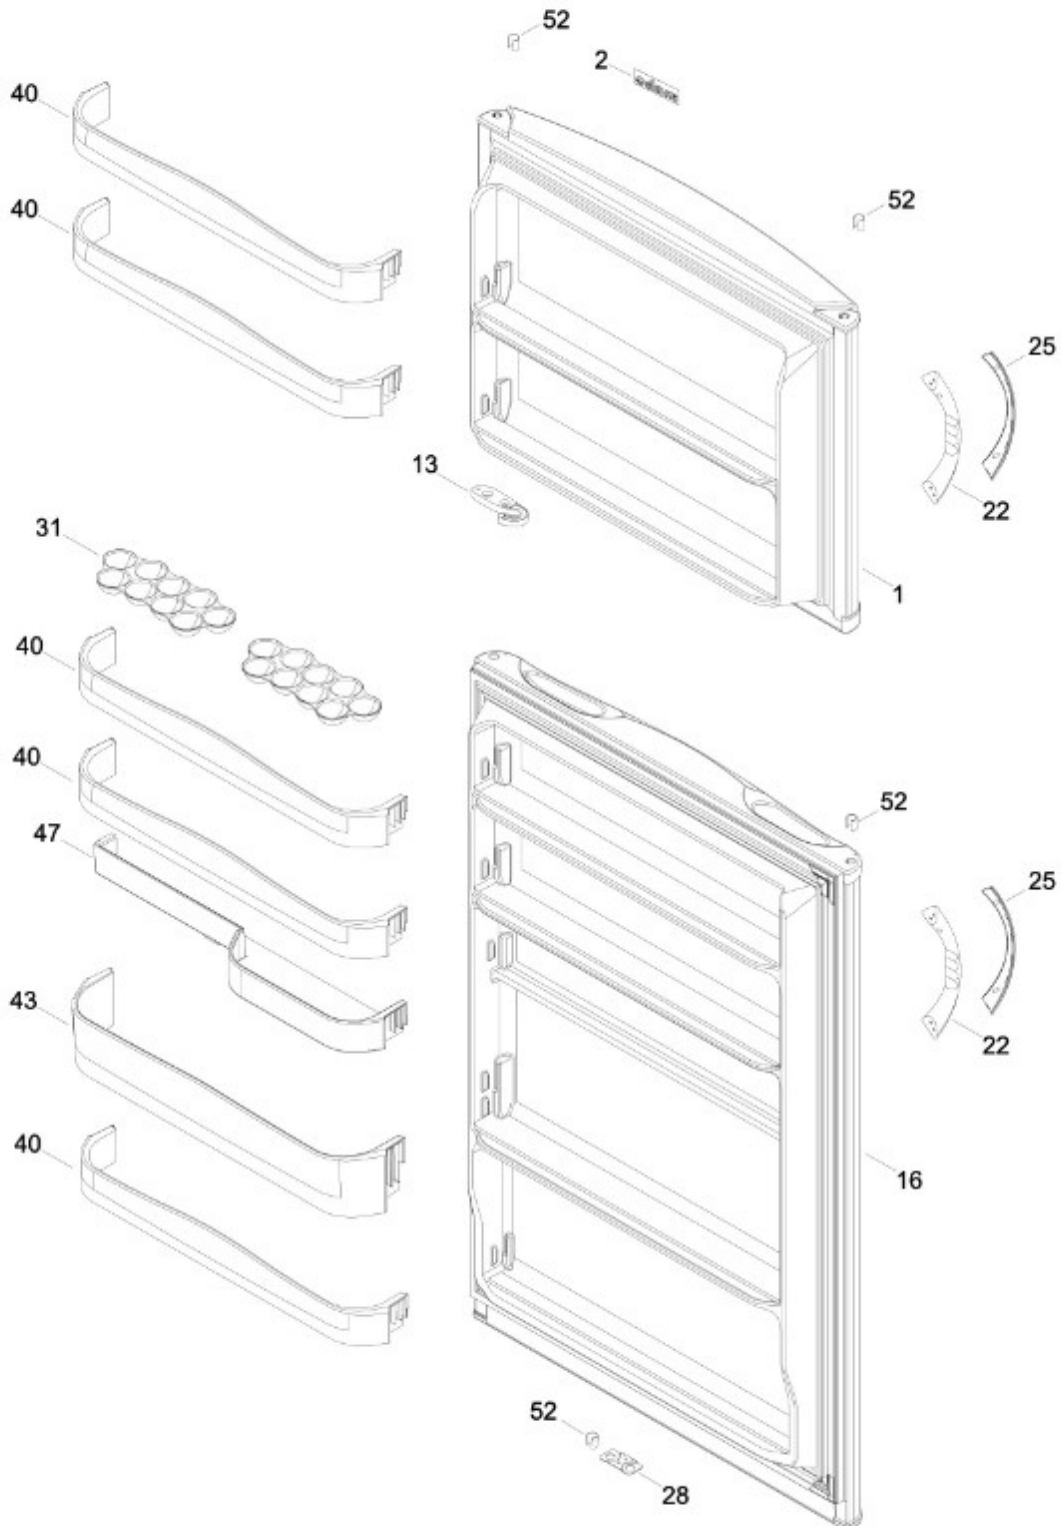

# REFRIGERADOR MA088V09S2

PARTES PARA PUERTA/DOOR PARTS

MA088V09S2

Distribuidor Autorizado

SurteRápido.com

Venta de Refacciones  
Electrodomesticas

# REFRIGERADOR MA088V09S2

PARTES PARA GABINETE/ CABINET PARTS

MA088V09S2

206 TAPA CAJON LEGUMBRES ENS.  
VEG PAN ASM.