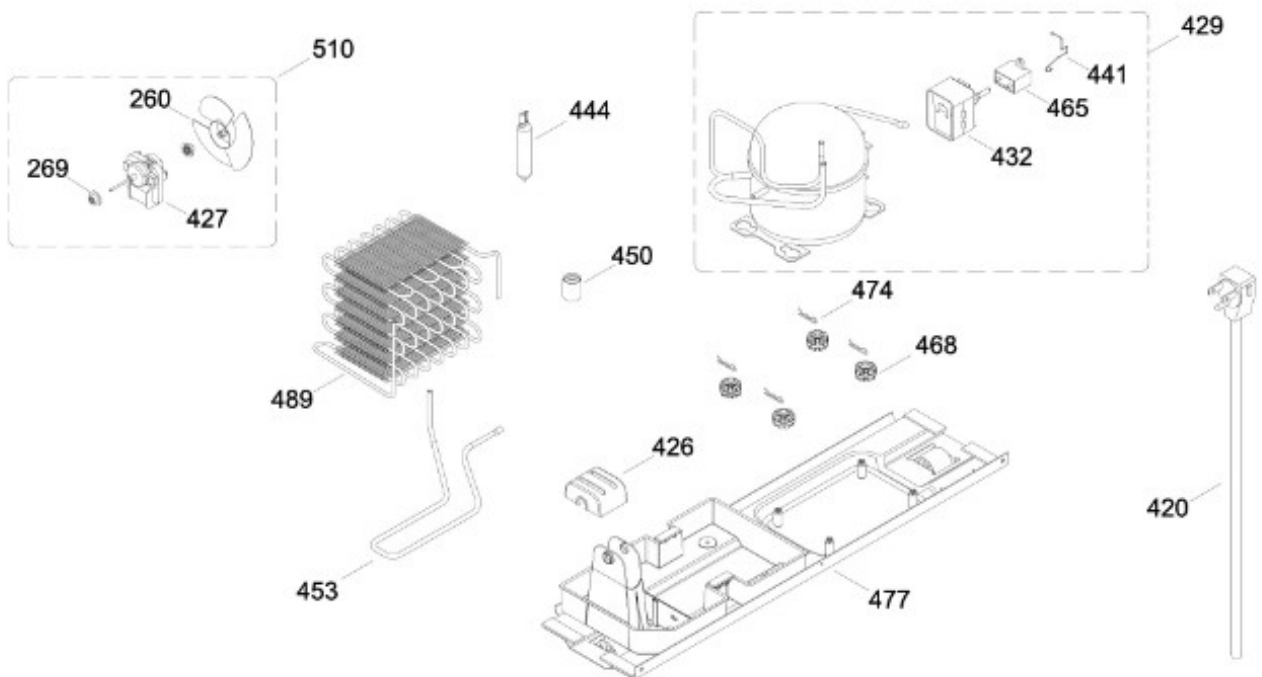

# REFRIGERADOR MA088V09S2

PARTES PARA GABINETE/ CABINET PARTS

MA088V09S2

206 TAPA CAJON LEGUMBRES ENS.  
VEG PAN ASM.

# REFRIGERADOR MA088V09S2

PISO CONGELADOR Y UNIDAD REFRIGERANTE / FLOOR FZ AND LOW UNIT ASM

MA088V09S2

Distribuidor Autorizado

**SurteRápido.com**

Venta de Refacciones  
Electrodomesticas