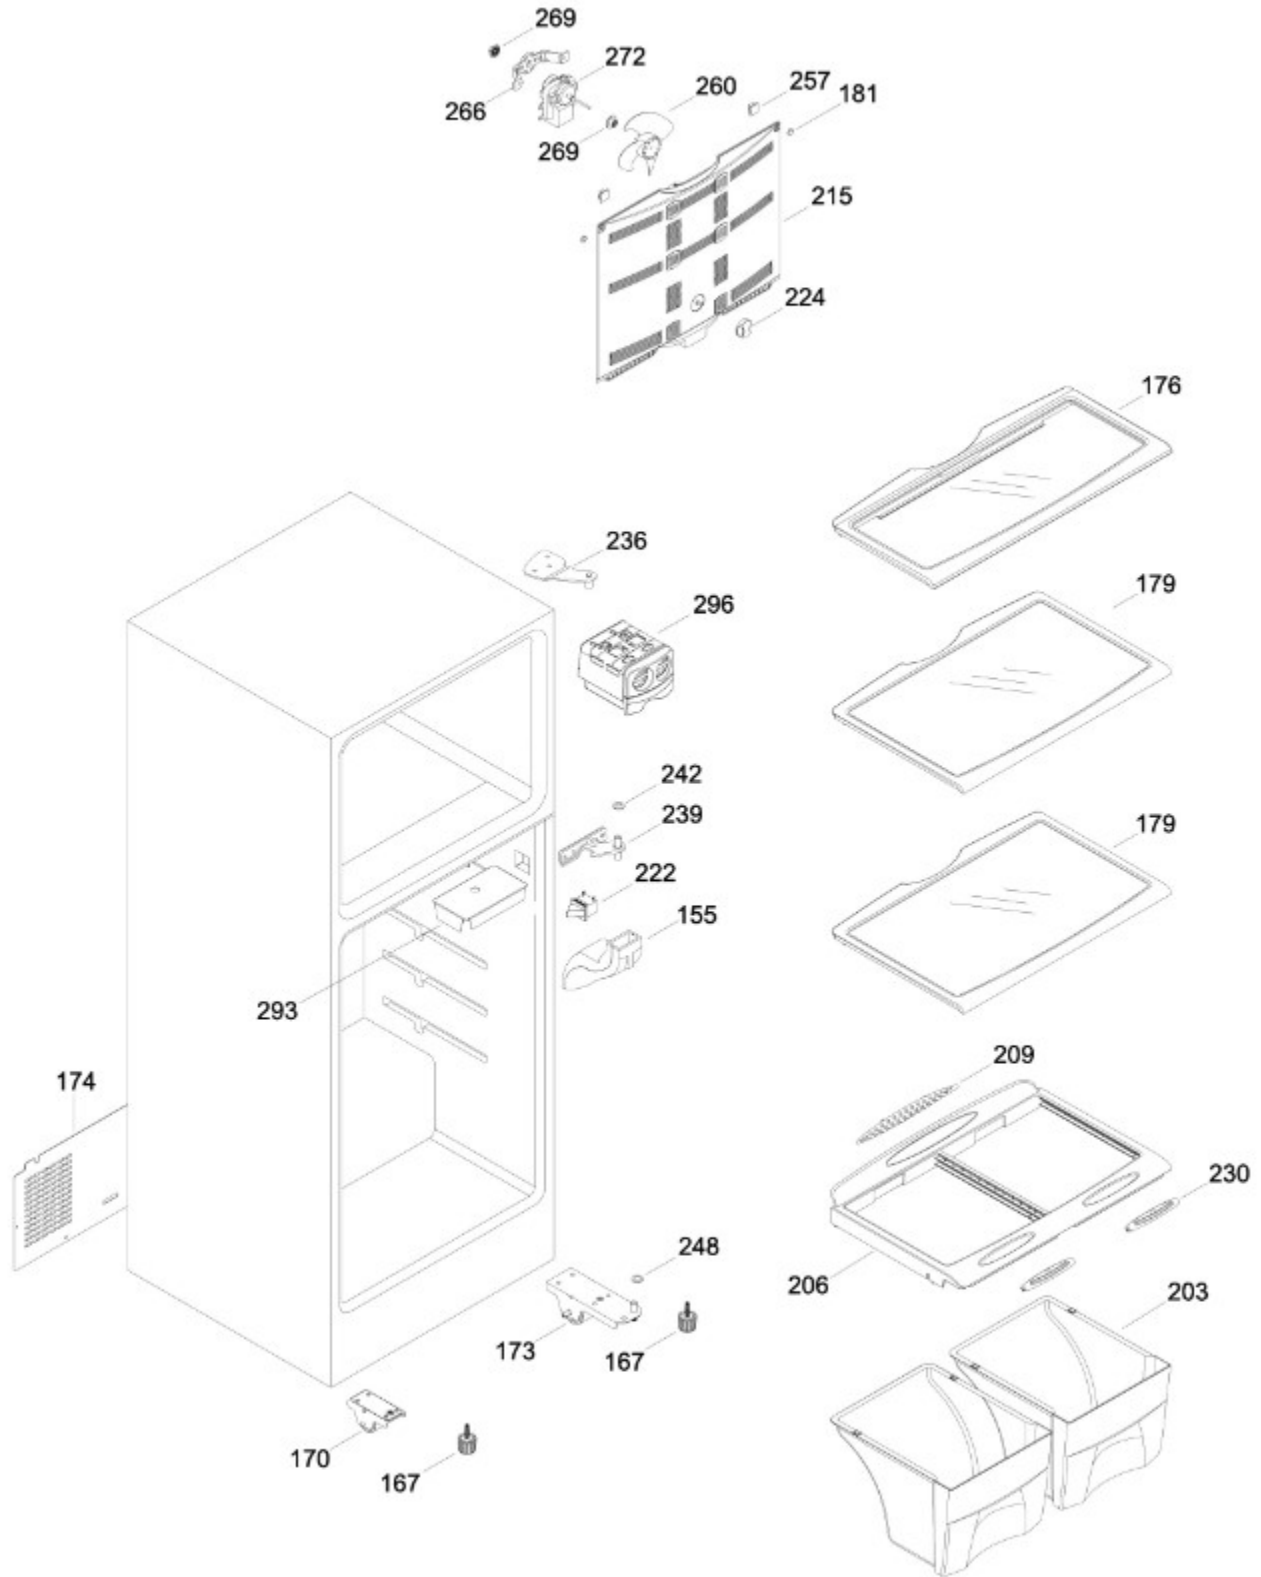

# REFRIGERADOR MA088V09S2

PARTES PARA PUERTA/DOOR PARTS

MA088V09S2

Distribuidor Autorizado

SurteRápido.com

Venta de Refacciones  
Electrodomesticas

# REFRIGERADOR MA088V09S2

PARTES PARA GABINETE/ CABINET PARTS

MA088V09S2

206 TAPA CAJON LEGUMBRES ENS.  
VEG PAN ASM.