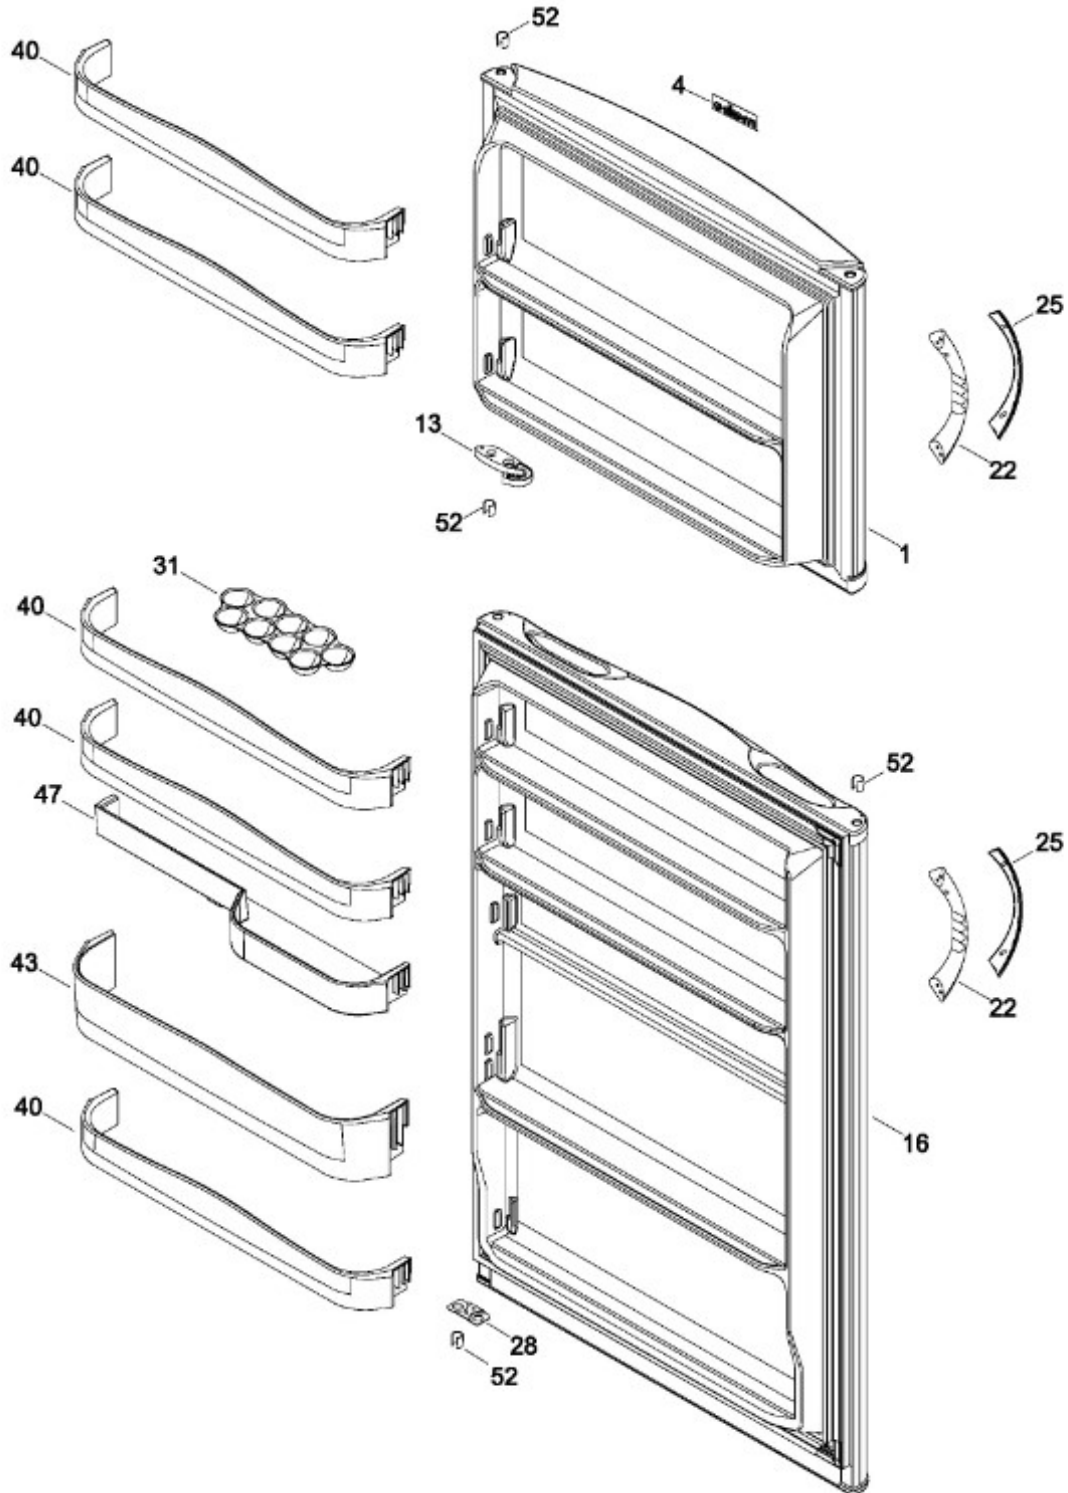

Distribuidor Autorizado

SurteRápido.com

Venta de Refacciones
Electrodomesticas

REFRIGERADOR MA088V09S3

PARTES PARA PUERTA/DOOR PARTS

MA088V09S3
RM88V09B2

Distribuidor Autorizado

SurteRápido.com

Venta de Refacciones
Electrodomesticas

REFRIGERADOR MA088V09S3

PARTES PARA GABINETE/ CABINET PARTS

MA088V09S3
RM88V09B2

206 TAPA CAJON LEGUMBRES ENS.
VEG PAN ASM.

Distribuidor Autorizado

SurteRápido.com

Venta de Refacciones
Electrodomesticas

REFRIGERADOR MA088V09S3

PISO CONGELADOR Y UNIDAD REFRIGERANTE / FLOOR FZ AND LOW UNIT ASM

MA088V09S3
RM88V09B2

Distribuidor Autorizado

SurteRápido.com

Venta de Refacciones
Electrodomesticas

REFRIGERADOR MA088V09S3