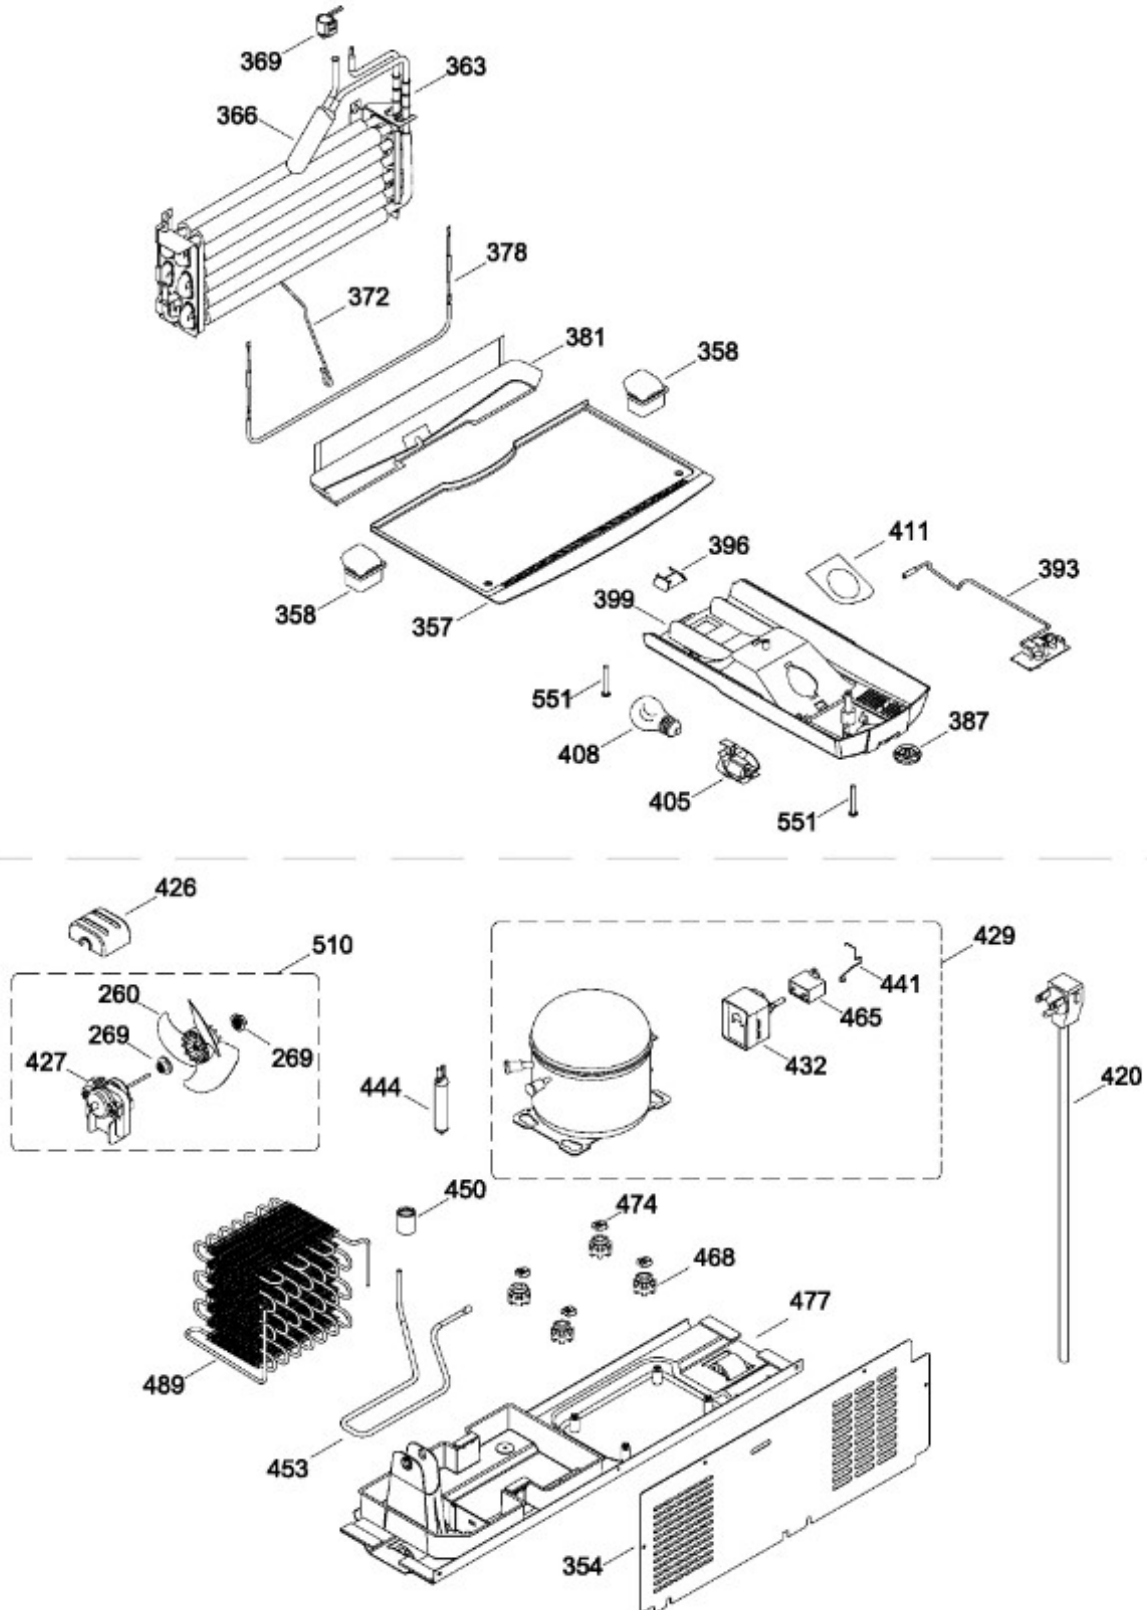

Venta de Refacciones
Electrodomesticas

REFRIGERADOR MA088V09S3

PARTES PARA GABINETE/ CABINET PARTS

MA088V09S3
RM88V09B2

206 TAPA CAJON LEGUMBRES ENS.
VEG PAN ASM.

Distribuidor Autorizado

SurteRápido.com

Venta de Refacciones
Electrodomesticas

REFRIGERADOR MA088V09S3

PISO CONGELADOR Y UNIDAD REFRIGERANTE / FLOOR FZ AND LOW UNIT ASM

MA088V09S3
RM88V09B2

Distribuidor Autorizado

SurteRápido.com

Venta de Refacciones
Electrodomesticas

REFRIGERADOR MA088V09S3

Guía	Refacción	Descripción
1	WR01L05867	PUERTA CONGELADOR ENS
4	WR01A00400	NAMEPLATE MABE
4	WR01A01249	NAMEPLATE MABE
13	WR01A01217	TOPE PUERTA INTERMEDIO
16	WR01L05843	PUERTA REFR.
22	WR01L06763	BASE JALADERA MABE GRIS
25	WR01A01129	INSERTO JALADERA
28	WR01A01218	TOPE PUERTA REFR.
31	WR01L05907	RACK HUEVOS
40	WR01L04681	ANAQUEL
43	WR01L04678	ANAQUEL
47	WR01L04691	ANAQUEL
52	WR01L02462	BUJE BISAGRA
155	WR01F02130	DUCTO ESPUMA ENS.
167	WR01A01225	TORNILLO NIVELADOR
170	WR01A01158	SOPORTE RUEDA ENS.
173	WR01A01159	OPORTE RUEDA
176	WR01L04999	ENS.PARRILL.FZ CRISTAL 1518"0
178	WR01A01170	SOPORTE CAJON CARNES
179	WR01L05001	ENS. PARRILLA FF CRISTAL
181	WR01A01200	TAPON TORNILLO BISAGRA
194	WR01L04772	CAJON CARNES
203	WR01L04926	ENS. CAJON
206	WR01L06151	TAPA CAJ.GEM.ENS.MABE 1518/"
209	WR01L09468	INSERTO TAPA CAJON LEG AZUL
215	WR01L06042	CUBIERTA EVAPORADOR
222	WR01L05089	INTERRUPTOR (6.67.6YL3CER)RVO
224	WR01L05166	PERILLA DAMPER
230	WR01F02087	CONTROL HUMEDAD
236	WR01L04925	ENS. BISAGRA
239	WR01L04755	BISAGRA INTERMEDIA ENS.
239	WR01L09400	BISAGRA INTERMEDIA ENS.
242	WR01A01112	ESPACIADOR BISAGRA
242	WR01A01110	ESPACIADOR BISAGRA
248	WR01A01150	RONDANA BISAGRA