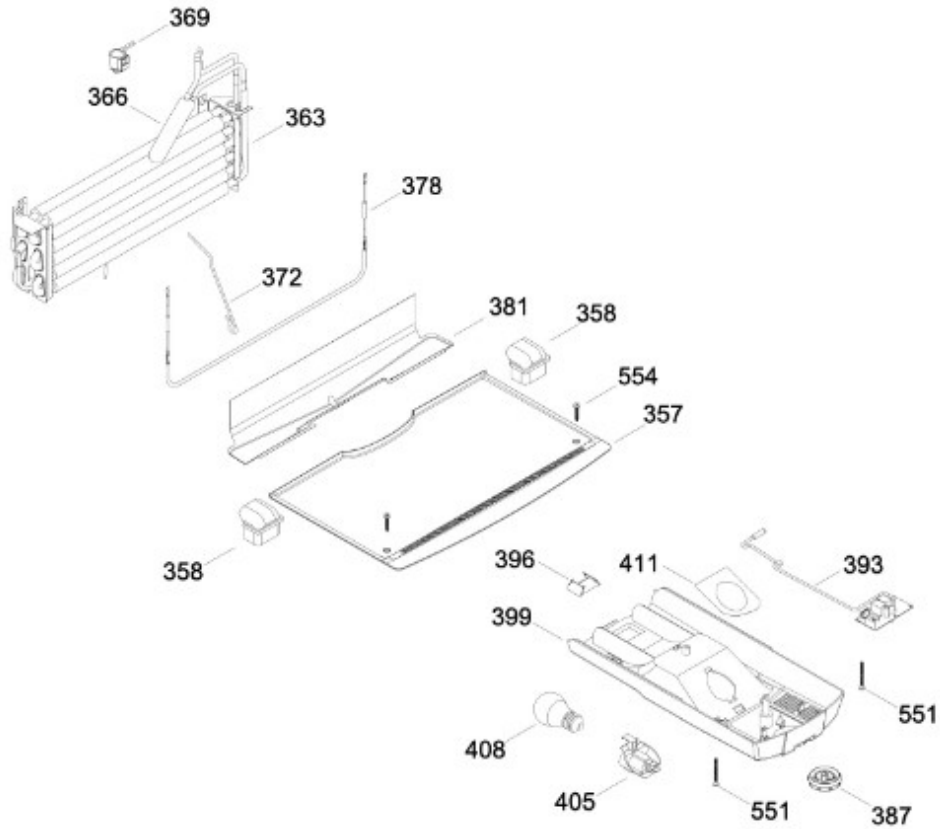

Venta de Refacciones
Electrodomesticas

REFRIGERADOR MA088W05S1

PARTES PARA GABINETE

MA088W05S1

206.- TAPA CAJON LEGUMBRES ENS.

REFRIGERADOR MA088W05S1

PISO CONGELADOR Y UNIDAD REFRIGERANTE

MA088W05S1

Distribuidor Autorizado

SurteRápido.com

Venta de Refacciones
Electrodomesticas

REFRIGERADOR MA088W05S1

Guía	Refacción	Descripción
1	WR01L05863	PUERTA CONGELADOR CURVA GRIS88
4	WR01A00401	PLACA EMBLEMA MABE SED
10	WR01A01195	TAPON BUJE
10	WR01A01197	TAPON BUJE
13	WR01A01217	TOPE PUERTA INTERMEDIO
16	WR01L05842	PUERTA ALIMENTOS CURVA GRIS 88
21	WR01L06026	ANAQUEL DESLIZABLE
22	WR01L04738	BASE JALADERA
25	WR01L05076	INSERTO JALADERA
28	WR01A01273	TOPE PUERTA REFRIGERADOR
40	WR01L04681	ANAQUEL
46	WR01L04700	ANAQUEL
47	WR01L04691	ANAQUEL
52	WR01L02462	BUJE BISAGRA
67	WR01L06048	FABRICA HIELOS
151	WR01L05965	TAPA BISAGRA
155	WR01F02130	DUCTO ESPUMA ENS.
167	WR01A01225	TORNILLO NIVELADOR
170	WR01A01158	SOPORTE RUEDA ENS.
173	WR01A01159	OPORTE RUEDA
174	WR01L06003	TAPA COMPRESOR
176	WR01L04999	ENS.PARRILL.FZ CRISTAL 1518"0
178	WR01A01170	SOPORTE CAJON CARNES
179	WR01L05001	ENS. PARRILLA FF CRISTAL
181	WR01A01200	TAPON TORNILLO BISAGRA
194	WR01L04772	CAJON CARNES
203	WR01L04926	ENS. CAJON
206	WR01L04945	TAPA CAJON LEG ENS.
215	WR01L04839	CUBIERTA EVAPORADOR
222	WR01L05089	INTERRUPTOR (6.67.6YL3CER)RV0
224	WR01L05165	PERILLA DAMPER
230	WR01F02111	CONTROL HUMEDAD
236	WR01L04925	ENS. BISAGRA
239	WR01L04755	BISAGRA INTERMEDIA ENS.
239	WR01L09400	BISAGRA INTERMEDIA ENS.