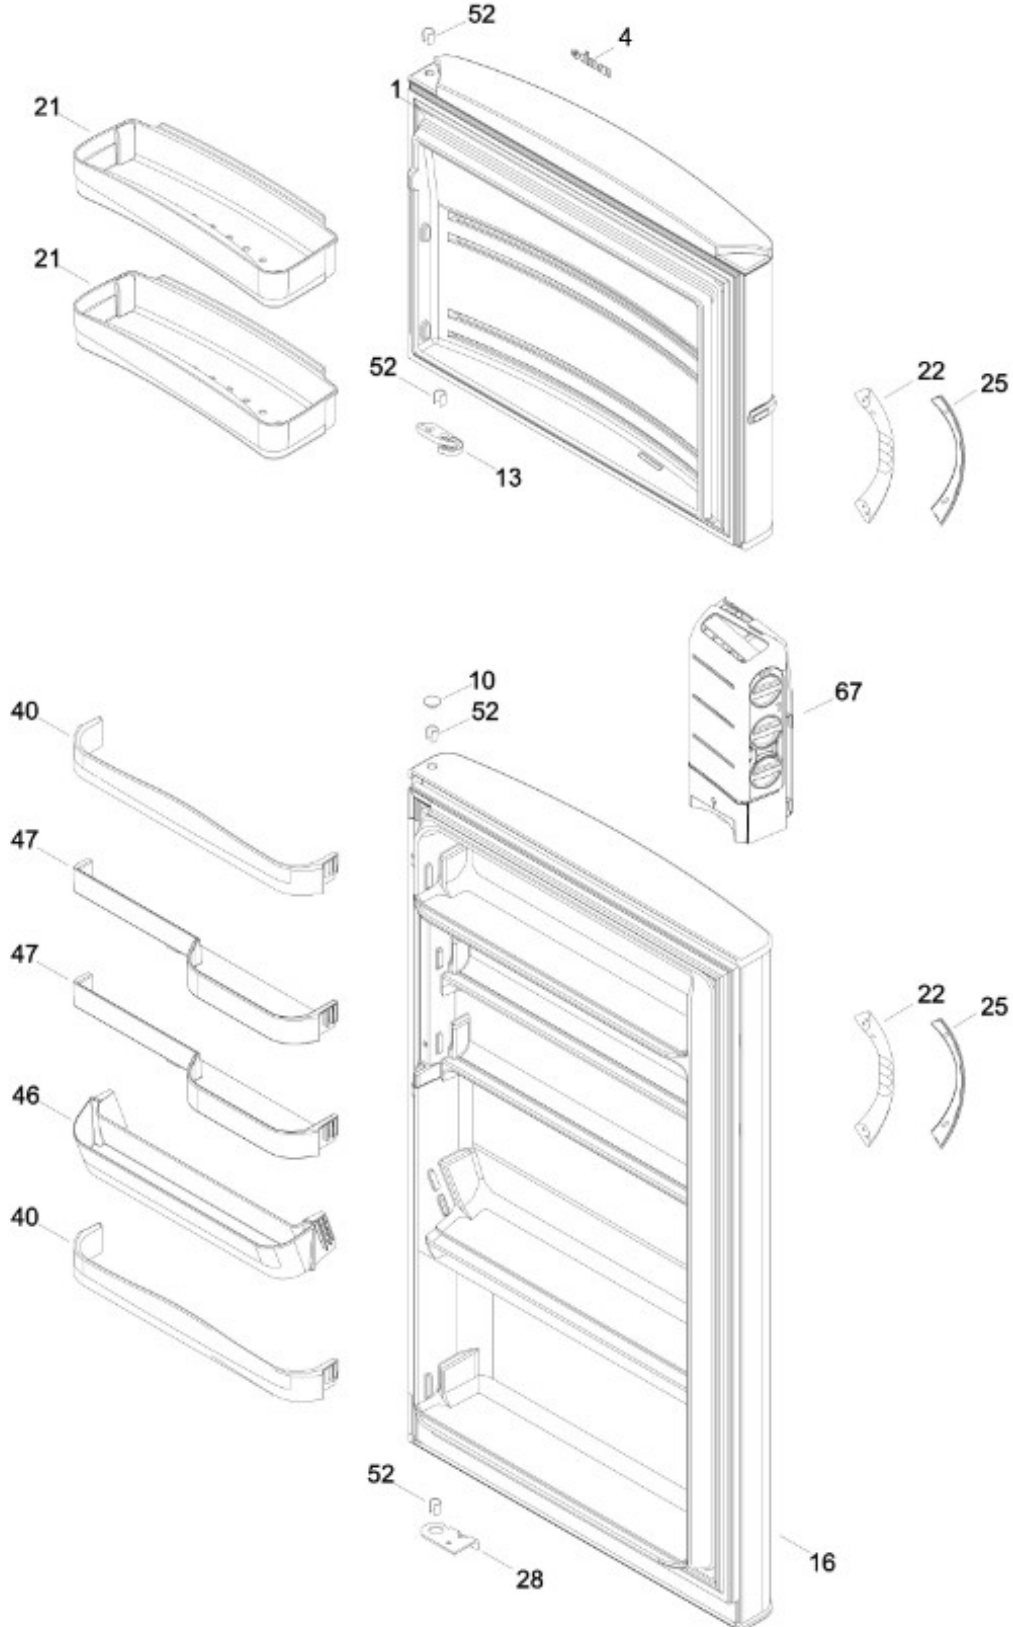

Distribuidor Autorizado

SurteRápido.com

Venta de Refacciones
Electrodomesticas

REFRIGERADOR MA088W05S1

PARTES PARA PUERTA

MA088W05S1

Distribuidor Autorizado

SurteRápido.com

Venta de Refacciones
Electrodomesticas

REFRIGERADOR MA088W05S1

PARTES PARA GABINETE

MA088W05S1

206.- TAPA CAJON LEGUMBRES ENS.

REFRIGERADOR MA088W05S1

PISO CONGELADOR Y UNIDAD REFRIGERANTE

MA088W05S1

Distribuidor Autorizado

SurteRápido.com

Venta de Refacciones
Electrodomesticas

REFRIGERADOR MA088W05S1

Guía	Refacción	Descripción
1	WR01L05863	PUERTA CONGELADOR CURVA GRIS88
4	WR01A00401	PLACA EMBLEMA MABE SED
10	WR01A01195	TAPON BUJE
10	WR01A01197	TAPON BUJE
13	WR01A01217	TOPE PUERTA INTERMEDIO
16	WR01L05842	PUERTA ALIMENTOS CURVA GRIS 88
21	WR01L06026	ANAQUEL DESLIZABLE
22	WR01L04738	BASE JALADERA
25	WR01L05076	INSERTO JALADERA
28	WR01A01273	TOPE PUERTA REFRIGERADOR
40	WR01L04681	ANAQUEL
46	WR01L04700	ANAQUEL
47	WR01L04691	ANAQUEL
52	WR01L02462	BUJE BISAGRA
67	WR01L06048	FABRICA HIELOS
151	WR01L05965	TAPA BISAGRA
155	WR01F02130	DUCTO ESPUMA ENS.
167	WR01A01225	TORNILLO NIVELADOR
170	WR01A01158	SOPORTE RUEDA ENS.
173	WR01A01159	OPORTE RUEDA
174	WR01L06003	TAPA COMPRESOR
176	WR01L04999	ENS.PARRILL.FZ CRISTAL 1518"0
178	WR01A01170	SOPORTE CAJON CARNES
179	WR01L05001	ENS. PARRILLA FF CRISTAL
181	WR01A01200	TAPON TORNILLO BISAGRA
194	WR01L04772	CAJON CARNES
203	WR01L04926	ENS. CAJON
206	WR01L04945	TAPA CAJON LEG ENS.
215	WR01L04839	CUBIERTA EVAPORADOR
222	WR01L05089	INTERRUPTOR (6.67.6YL3CER)RV0
224	WR01L05165	PERILLA DAMPER
230	WR01F02111	CONTROL HUMEDAD
236	WR01L04925	ENS. BISAGRA
239	WR01L04755	BISAGRA INTERMEDIA ENS.
239	WR01L09400	BISAGRA INTERMEDIA ENS.