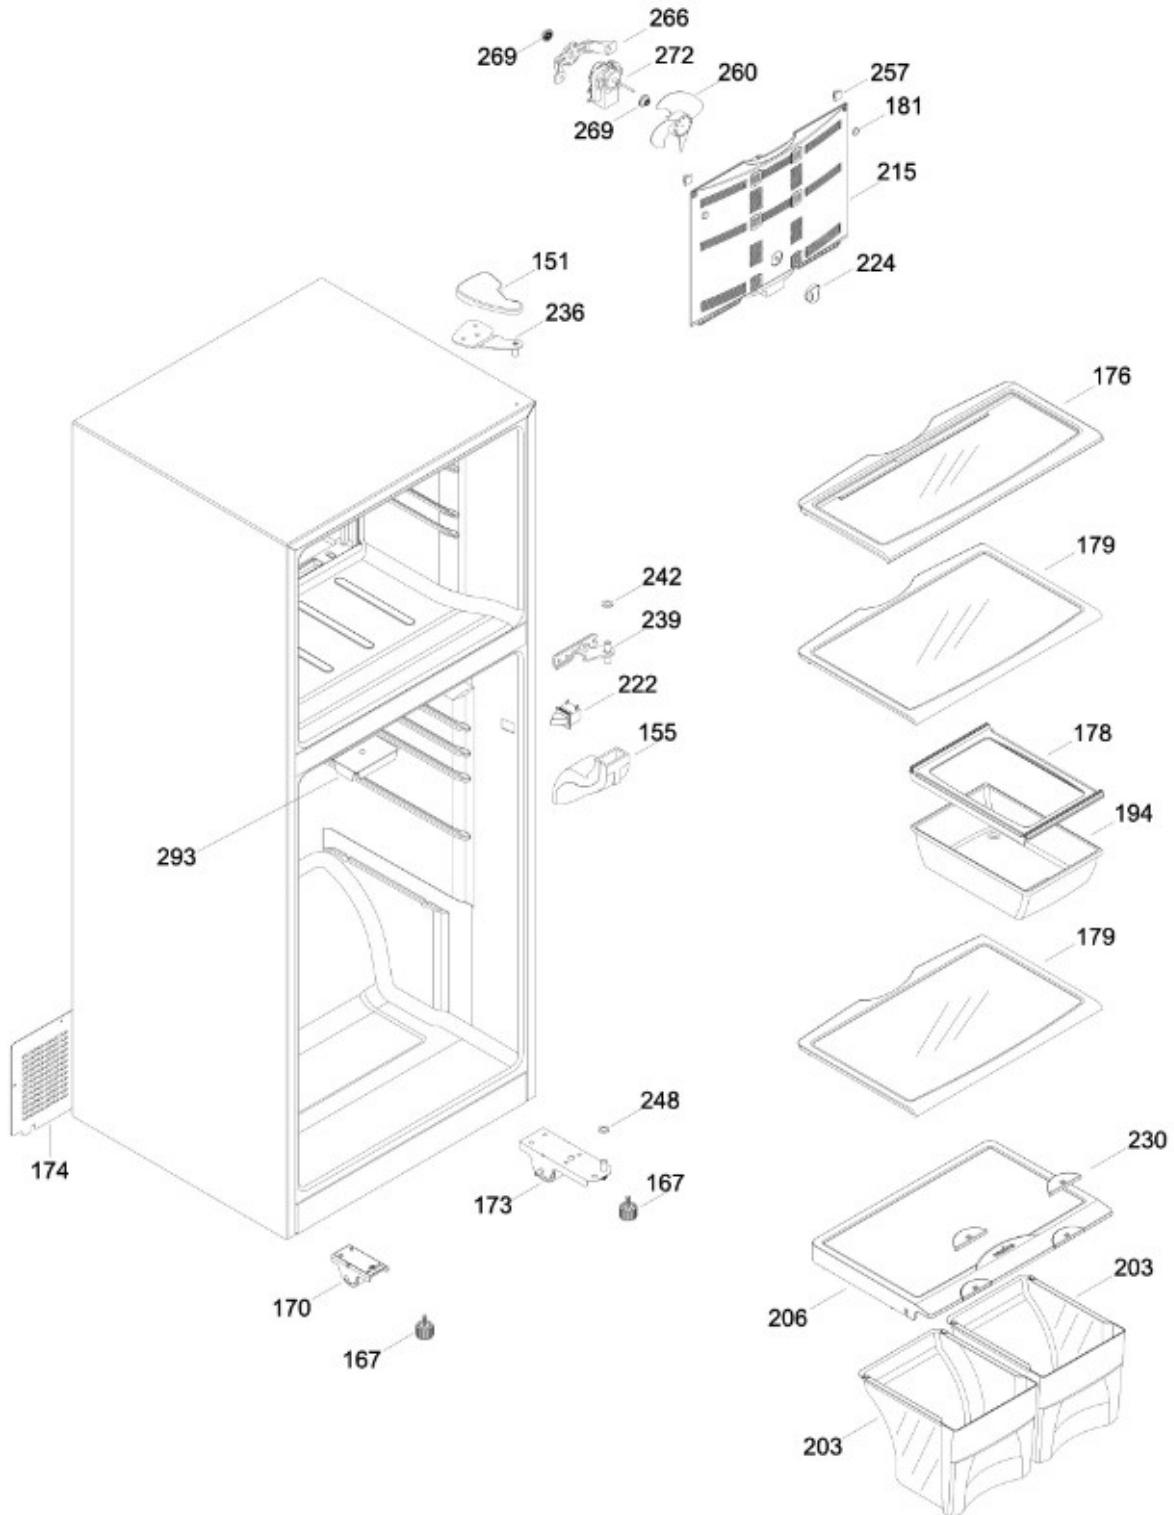

Distribuidor Autorizado

SurteRápido.com

Venta de Refacciones
Electrodomesticas

REFRIGERADOR MA088W05S1

PARTES PARA PUERTA

MA088W05S1

Distribuidor Autorizado

SurteRápido.com

Venta de Refacciones
Electrodomesticas

REFRIGERADOR MA088W05S1

PARTES PARA GABINETE

MA088W05S1

206.- TAPA CAJON LEGUMBRES ENS.

REFRIGERADOR MA088W05S1

PISO CONGELADOR Y UNIDAD REFRIGERANTE

MA088W05S1

Distribuidor Autorizado

SurteRápido.com

Venta de Refacciones
Electrodomesticas

REFRIGERADOR MA088W05S1

Guía	Refacción	Descripción
1	WR01L05863	PUERTA CONGELADOR CURVA GRIS88
4	WR01A00401	PLACA EMBLEMA MABE SED
10	WR01A01195	TAPON BUJE
10	WR01A01197	TAPON BUJE
13	WR01A01217	TOPE PUERTA INTERMEDIO
16	WR01L05842	PUERTA ALIMENTOS CURVA GRIS 88
21	WR01L06026	ANAQUEL DESLIZABLE
22	WR01L04738	BASE JALADERA
25	WR01L05076	INSERTO JALADERA
28	WR01A01273	TOPE PUERTA REFRIGERADOR
40	WR01L04681	ANAQUEL
46	WR01L04700	ANAQUEL
47	WR01L04691	ANAQUEL
52	WR01L02462	BUJE BISAGRA
67	WR01L06048	FABRICA HIELOS
151	WR01L05965	TAPA BISAGRA
155	WR01F02130	DUCTO ESPUMA ENS.
167	WR01A01225	TORNILLO NIVELADOR
170	WR01A01158	SOPORTE RUEDA ENS.
173	WR01A01159	OPORTE RUEDA
174	WR01L06003	TAPA COMPRESOR
176	WR01L04999	ENS.PARRILL.FZ CRISTAL 1518"0
178	WR01A01170	SOPORTE CAJON CARNES
179	WR01L05001	ENS. PARRILLA FF CRISTAL
181	WR01A01200	TAPON TORNILLO BISAGRA
194	WR01L04772	CAJON CARNES
203	WR01L04926	ENS. CAJON
206	WR01L04945	TAPA CAJON LEG ENS.
215	WR01L04839	CUBIERTA EVAPORADOR
222	WR01L05089	INTERRUPTOR (6.67.6YL3CER)RV0
224	WR01L05165	PERILLA DAMPER
230	WR01F02111	CONTROL HUMEDAD
236	WR01L04925	ENS. BISAGRA
239	WR01L04755	BISAGRA INTERMEDIA ENS.
239	WR01L09400	BISAGRA INTERMEDIA ENS.