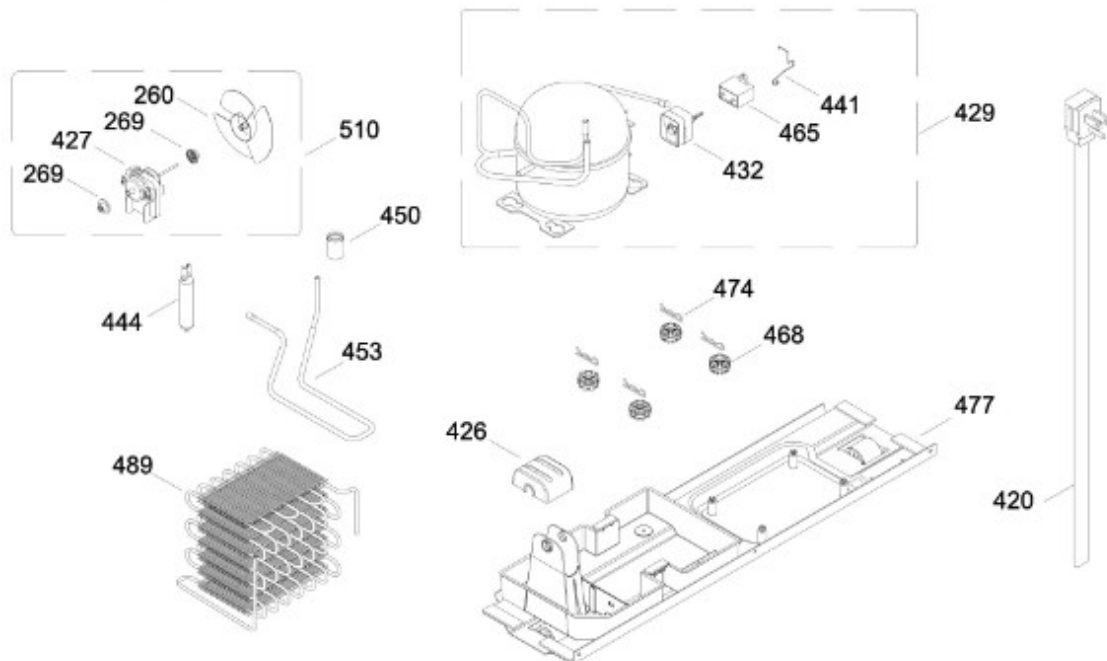

Venta de Refacciones
Electrodomesticas

REFRIGERADOR MA088W05S1

PARTES PARA GABINETE

MA088W05S1

206.- TAPA CAJON LEGUMBRES ENS.

REFRIGERADOR MA088W05S1

PISO CONGELADOR Y UNIDAD REFRIGERANTE

MA088W05S1

Distribuidor Autorizado

SurteRápido.com

Venta de Refacciones
Electrodomesticas

REFRIGERADOR MA088W05S1

Guía	Refacción	Descripción
1	WR01L05863	PUERTA CONGELADOR CURVA GRIS88
4	WR01A00401	PLACA EMBLEMA MABE SED
10	WR01A01195	TAPON BUJE
10	WR01A01197	TAPON BUJE
13	WR01A01217	TOPE PUERTA INTERMEDIO
16	WR01L05842	PUERTA ALIMENTOS CURVA GRIS 88
21	WR01L06026	ANAQUEL DESLIZABLE
22	WR01L04738	BASE JALADERA
25	WR01L05076	INSERTO JALADERA
28	WR01A01273	TOPE PUERTA REFRIGERADOR
40	WR01L04681	ANAQUEL
46	WR01L04700	ANAQUEL
47	WR01L04691	ANAQUEL
52	WR01L02462	BUJE BISAGRA
67	WR01L06048	FABRICA HIELOS
151	WR01L05965	TAPA BISAGRA
155	WR01F02130	DUCTO ESPUMA ENS.
167	WR01A01225	TORNILLO NIVELADOR
170	WR01A01158	SOPORTE RUEDA ENS.
173	WR01A01159	OPORTE RUEDA
174	WR01L06003	TAPA COMPRESOR
176	WR01L04999	ENS.PARRILL.FZ CRISTAL 1518"0
178	WR01A01170	SOPORTE CAJON CARNES
179	WR01L05001	ENS. PARRILLA FF CRISTAL
181	WR01A01200	TAPON TORNILLO BISAGRA
194	WR01L04772	CAJON CARNES
203	WR01L04926	ENS. CAJON
206	WR01L04945	TAPA CAJON LEG ENS.
215	WR01L04839	CUBIERTA EVAPORADOR
222	WR01L05089	INTERRUPTOR (6.67.6YL3CER)RV0
224	WR01L05165	PERILLA DAMPER
230	WR01F02111	CONTROL HUMEDAD
236	WR01L04925	ENS. BISAGRA
239	WR01L04755	BISAGRA INTERMEDIA ENS.
239	WR01L09400	BISAGRA INTERMEDIA ENS.