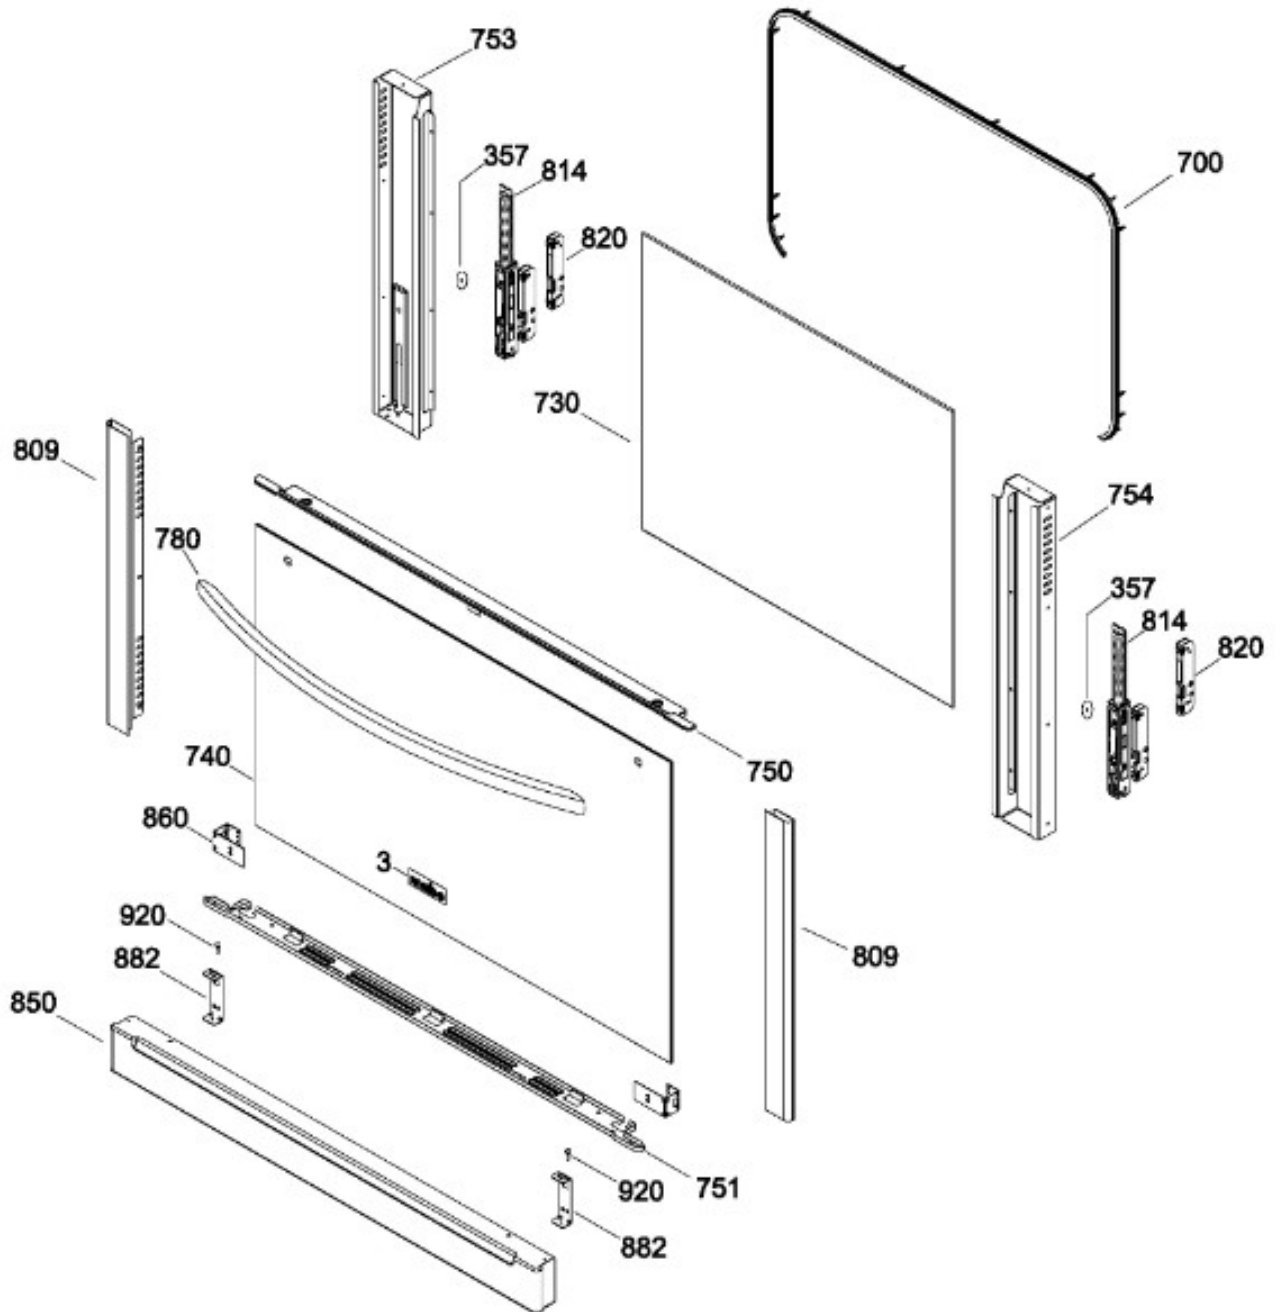

GABINETE/BODY PARTS

MA0C8020CI0A

Distribuidor Autorizado

SurteRápido.com

Venta de Refacciones
Electrodomesticas

ESTUFA MA0C8020CI0A

PUERTA/DOOR PARTS

MA0C8020CI0A

830 PUERTA ENSAMBLE/DOOR ASM

Distribuidor Autorizado

SurteRápido.com

Venta de Refacciones
Electrodomesticas

ESTUFA MA0C8020CI0A

Guía	Refacción	Descripción
1	WS01L05422	PARRILLA SUP. NE.
1	WS01L05419	PARRILLA SUP. NE.
3	WR01A00401	PLACA EMBLEMA MABE SED
3	WR01A01249	PLACA EMBLEMA MABE SED
3	WR01A02267	PLACA EMBLEMA SIRIUS 360
5	WS01L00537	COMAL TROQ. NE.
5	WS01L08236	COMAL TROQ. NE.
15	WS01L00328	CAPELO ESTUFA ENS.
15	WS01L14588	CAPELO ESTUFA ENS.
15	WS01L15852	CAPELO ESTUFA ENS.
15	WS01L15730	CAPELO ESTUFA ENS.
28	WS01L07756	TOPE VIDRIO CAPELO
61	WS01F00132	AISLANTE DE CONTROL
70	WS01L04361	MOLDURA FRENTE PERILLAS PY.
90	WS01F02507	TAPA QUEMADOR 3 PULG. ENS.
93	WS01F02509	TAPA QUEMADORES 4 ENS.
95	WS01L09226	TAPA QUEMADORES CENTRAL NE.
95	WS01F02590	TAPA QUEMADORES CENTRAL NE.
100	WS01F02218	QUEMADOR ENS. 3
100	WS01F02219	QUEMADOR ENS. 3
103	WS01F02220	QUEMADOR ENS. 4
103	WS01F02221	QUEMADOR ENS. 4
105	WS01F04220	QUEMADOR CENTRAL ENS.
105	WS01F02178	QUEMADOR CENTRAL ENS.
105	WS01F04218	QUEMADOR CENTRAL ENS.
105	WS01F02178	QUEMADOR CENTRAL ENS.
105	WS01F04218	QUEMADOR CENTRAL ENS.
105	WS01F02178	QUEMADOR CENTRAL ENS.
119	WS01L06908	REFLECTOR DE ALUMINIO
120	WS01L01344	CUBIERTA SUP. INOX.
127	WS01A00962	SOPORTE CAPELO
128	WS01A00961	SOPORTE CAPELO
133	WS01A01349	CLIP FRENTE PERILLAS
135	WS01A01350	CLIP FRENTE PERILLAS
140	WS01A02066	SOPORTE TRANSVERSAL