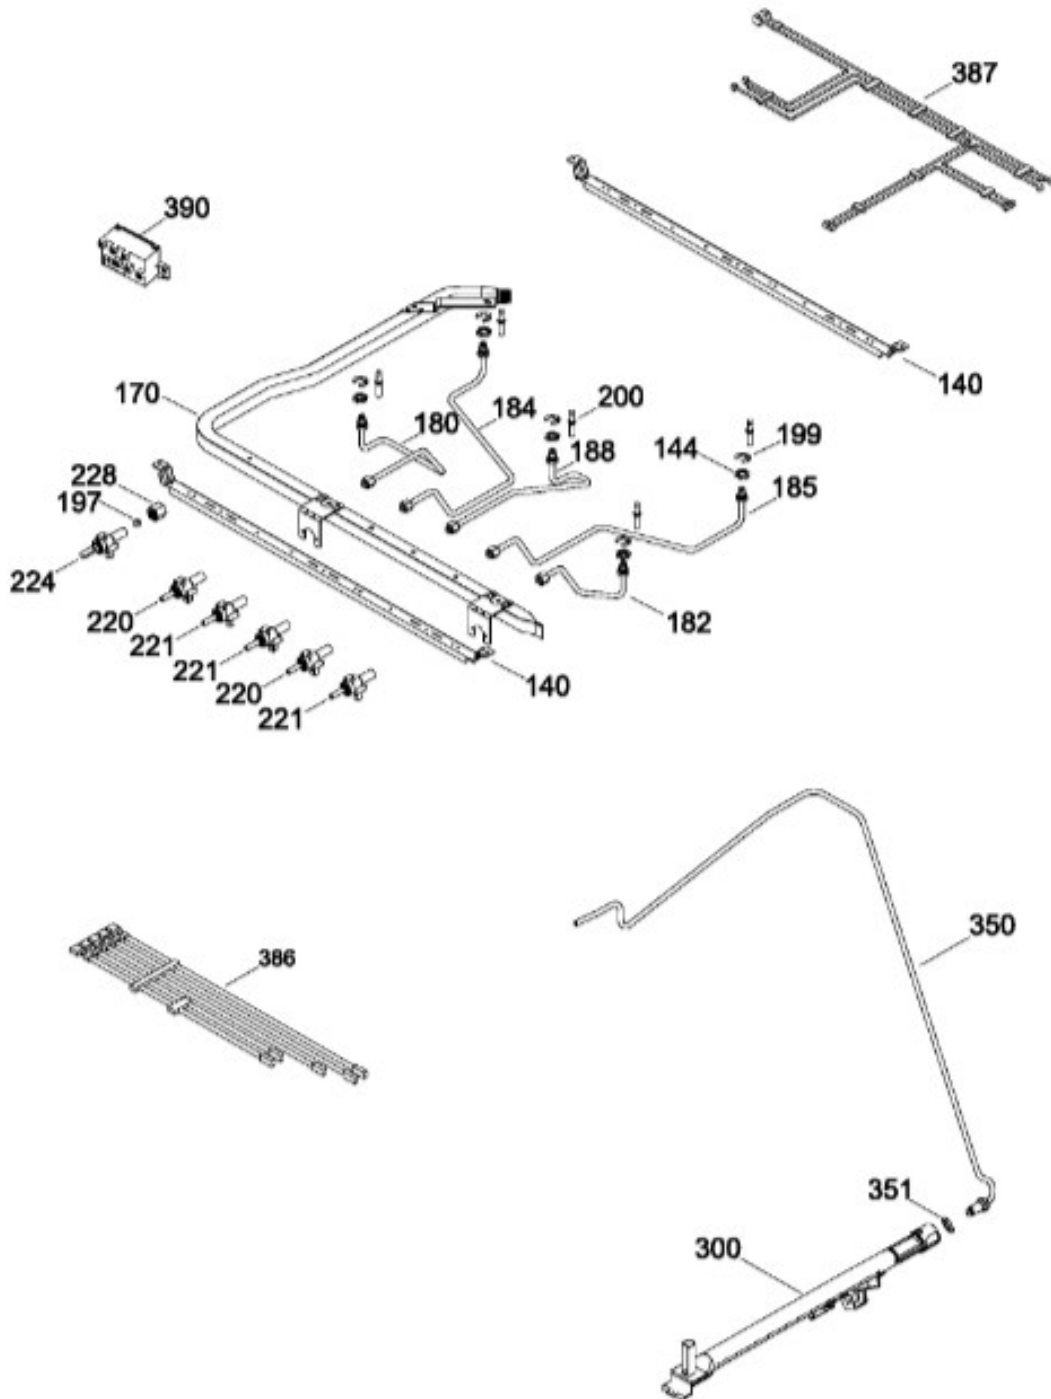

Distribuidor Autorizado

SurteRápido.com

Venta de Refacciones
Electrodomesticas

ESTUFA MA0C8020CI0A

CUBIERTA / TOP RANGE

MA0C8020CI0A

Distribuidor Autorizado

SurteRápido.com

Venta de Refacciones
Electrodomesticas

ESTUFA MA0C8020C10A

SISTEMA DE GAS/GAS & BURNER PARTS

MA0C8020C10A

Distribuidor Autorizado

SurteRápido.com

Venta de Refacciones
Electrodomesticas

ESTUFA MA0C8020CI0A

GABINETE/BODY PARTS

MA0C8020CI0A

Distribuidor Autorizado

SurteRápido.com

Venta de Refacciones
Electrodomesticas

ESTUFA MA0C8020CI0A

PUERTA/DOOR PARTS

MA0C8020CI0A

Distribuidor Autorizado

SurteRápido.com

Venta de Refacciones
Electrodomesticas

ESTUFA MA0C8020C10A

Guía	Refacción	Descripción
144	WS01A01130	TUERCA ECO.
170	WS01F03222	TUBO VALVULAS ENS.
180	WS01F03409	TUBO QUEMADORES FRONTAL IZQ.
182	WS01F03404	TUBO QUEMADORES FRONTAL DER.
184	WS01F03435	TUBO QUEMADORES POST. IZQ.
185	WS01F03427	TUBO QUEMADORES POST. DER.
188	WS01F03064	TUBO CENTRAL ENS.
197	WS01F01482	FERULA
199	WS01A01114	ANILLO DE RETENCION
200	WS01F00799	BUJIA
220	WS01F03604	VALVULA
220	WS01F03799	VALVULA
221	WS01F03605	VALVULA
221	WS01F03799	VALVULA
224	WS01F02635	TERMOCONTROL 5 POSICIONES
228	WS01A01024	TUERCA DE COMPRESION
245	WS01F01643	INTERRUPTOR PL.
245	WS01F04161	INTERRUPTOR PL.
245	WS01L14522	INTERRUPTOR PLATA
246	WS01F01644	INTERRUPTOR PL.
246	WS01F04162	INTERRUPTOR PL.
246	WS01L14523	INTERRUPTOR PLATA
250	WS01L08926	PERILLA MABE
250	WS01L14354	PERILLA MABE
252	WS01L08736	PERILLAS MABE
252	WS01L14358	PERILLAS MABE
252	WS01L14351	PERILLA
270	WS01L02529	FRENTE PERILLAS GR. C/SE.
300	WS01F02256	QUEMADOR HORNO ENS.
350	WS01F02998	TUBO ALI. DE HORNO
351	WS01A01029	TUERCA 9/16-18 CAJA QUEMADORES
357	WS01L01469	CUBIERTA VALVULA
380	WS01F00853	CABLE TOMACORRIENTE
386	WS01F00349	ARNES CAJA QUEMADORES
387	WS01F00538	ARNES MAESTRO