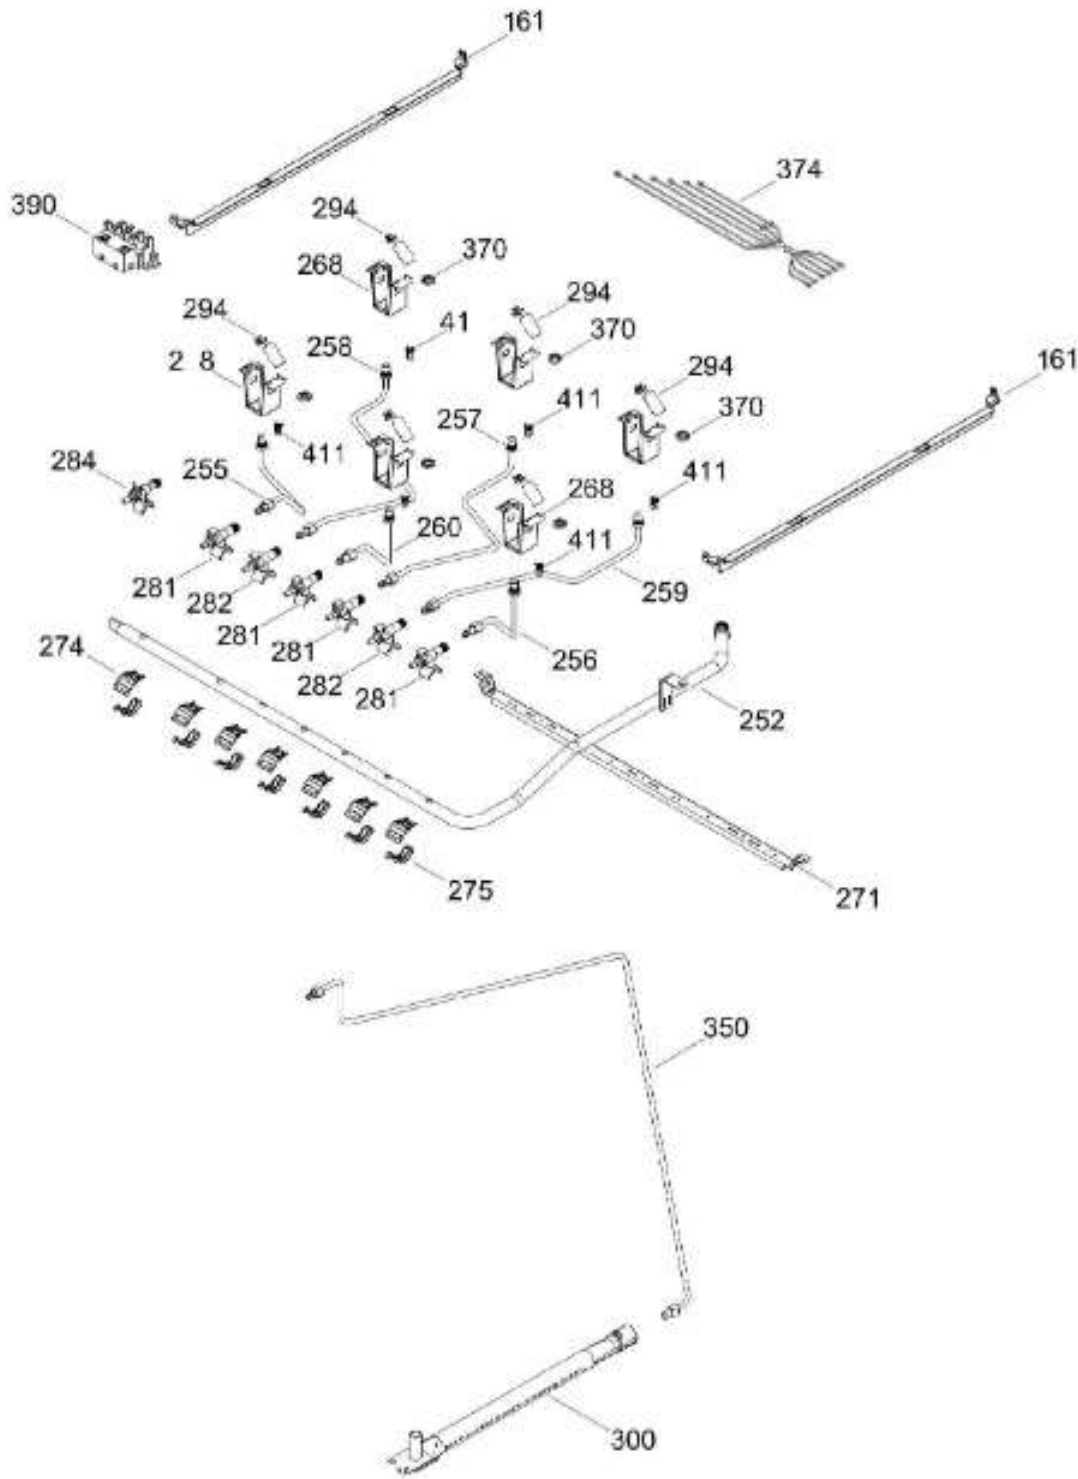

Distribuidor Autorizado

SurteRápido.com

Venta de Refacciones
Electrodomesticas

ESTUFA MA0C80250I0B

SISTEMA DE GAS/GAS & BURNER PARTS

MA0C80250I0E