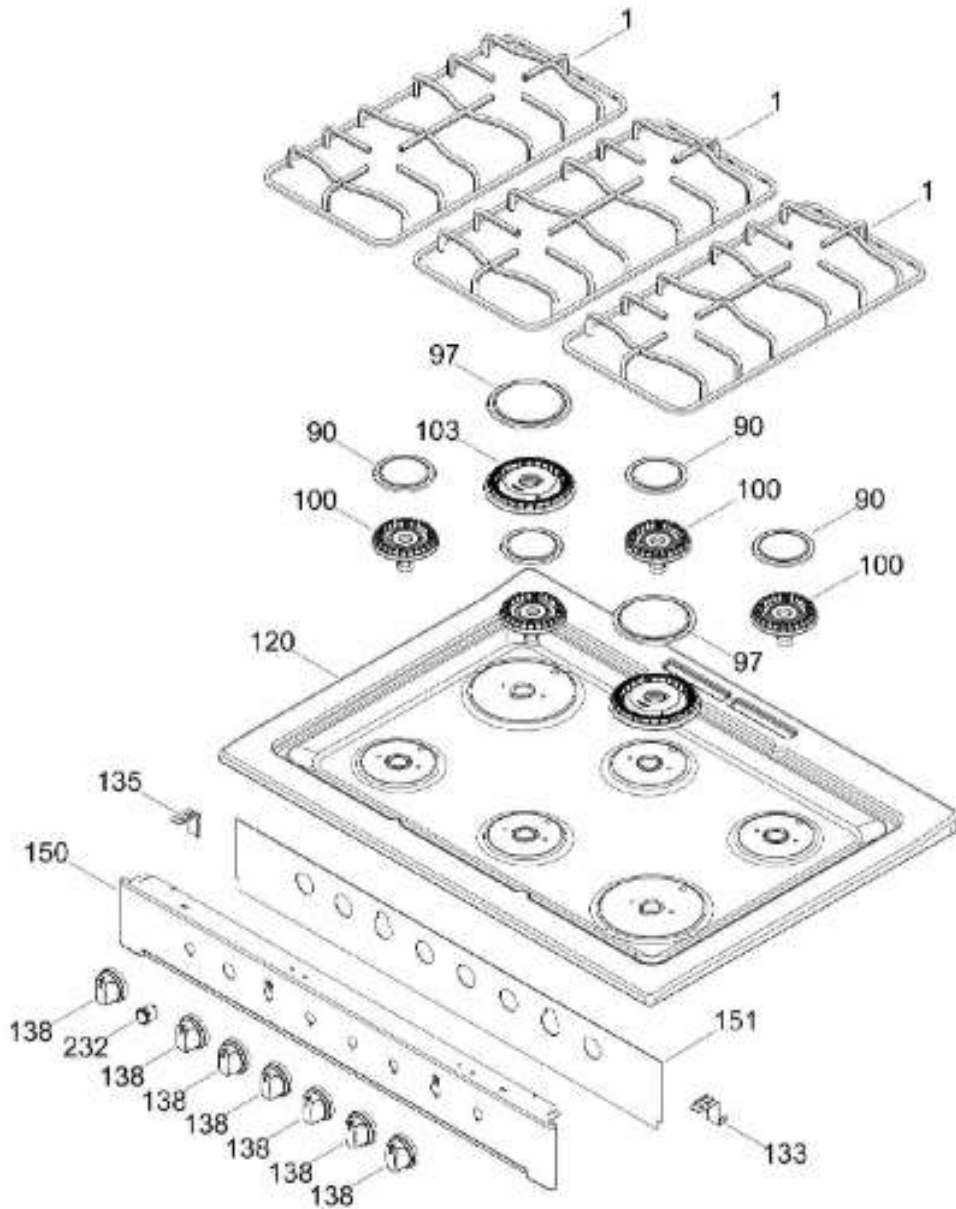

Distribuidor Autorizado

SurteRápido.com

Venta de Refacciones
Electrodomesticas

ESTUFA MA0C80250I0B

CUBIERTA / TOP RANGE

MA0C80250I0B

Distribuidor Autorizado

SurteRápido.com

GABINETE/BODY PARTS

MA0C8025010E

1356 KIT BÁSICO DE CONEXIÓN DE GAS

Distribuidor Autorizado

SurteRápido.com

Venta de Refacciones
Electrodomesticas

ESTUFA MA0C80250I0B

PUERTA/DOOR PARTS