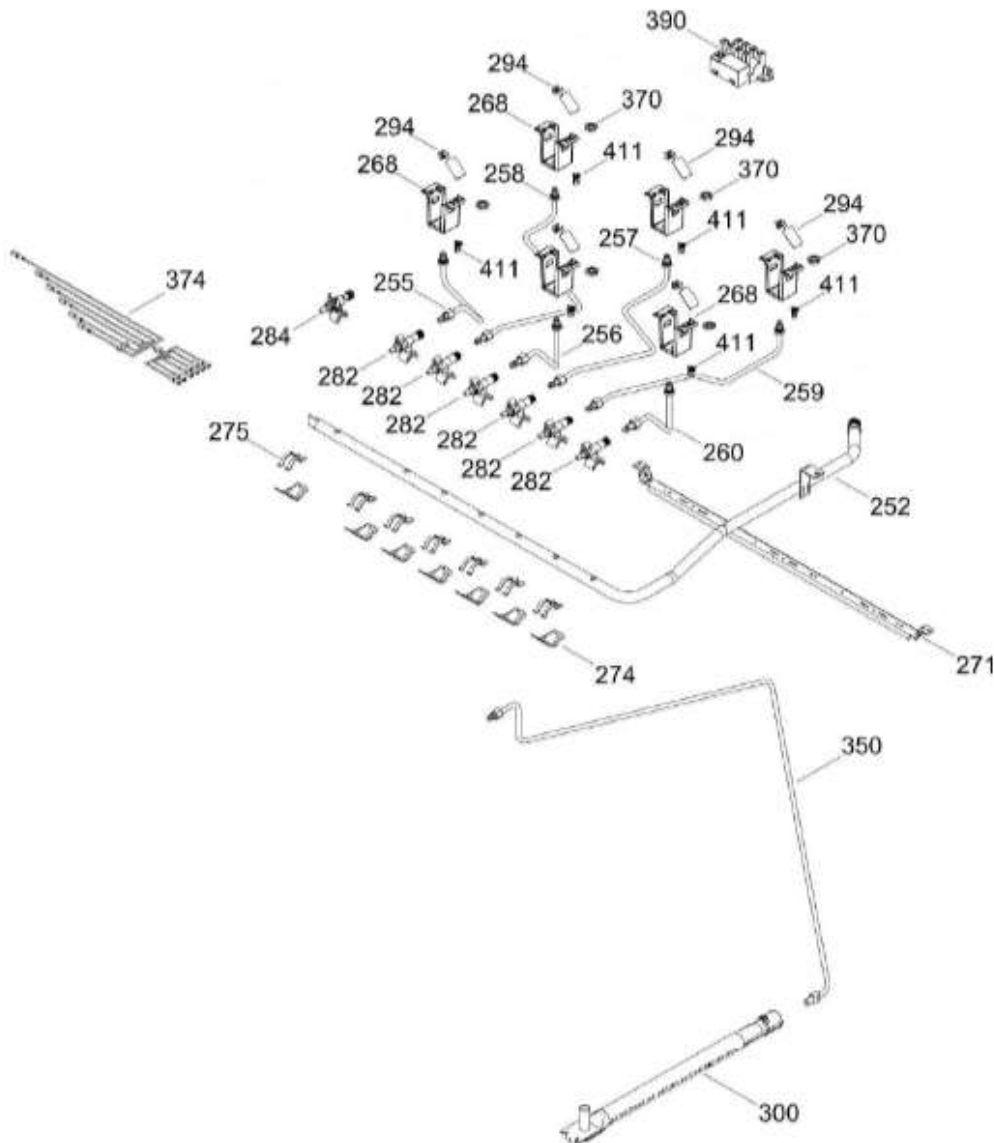

# ESTUFA MA0C8025010C

CUBIERTA / TOP RANGE

MA0C8025010C

Distribuidor Autorizado

SurteRápido.com

Venta de Refacciones  
Electrodomesticas

# ESTUFA MA0C8025010C

SISTEMA DE GAS/GAS & BURNER PARTS

MA0C8025010C

1418 KIT DE CONVERSION GN

1356 KIT BÁSICO DE CONEXIÓN DE GAS

Distribuidor Autorizado

SurteRápido.com

Venta de Refacciones  
Electrodomesticas

# ESTUFA MA0C8025010C

GABINETE/BODY PARTS

MA0C8025010C

Distribuidor Autorizado

SurteRápido.com

Venta de Refacciones  
Electrodomesticas

# ESTUFA MA0C8025010C

PUERTA/DOOR PARTS

MA0C8025010C

Distribuidor Autorizado

**SurteRápido.com**

Venta de Refacciones  
Electrodomesticas