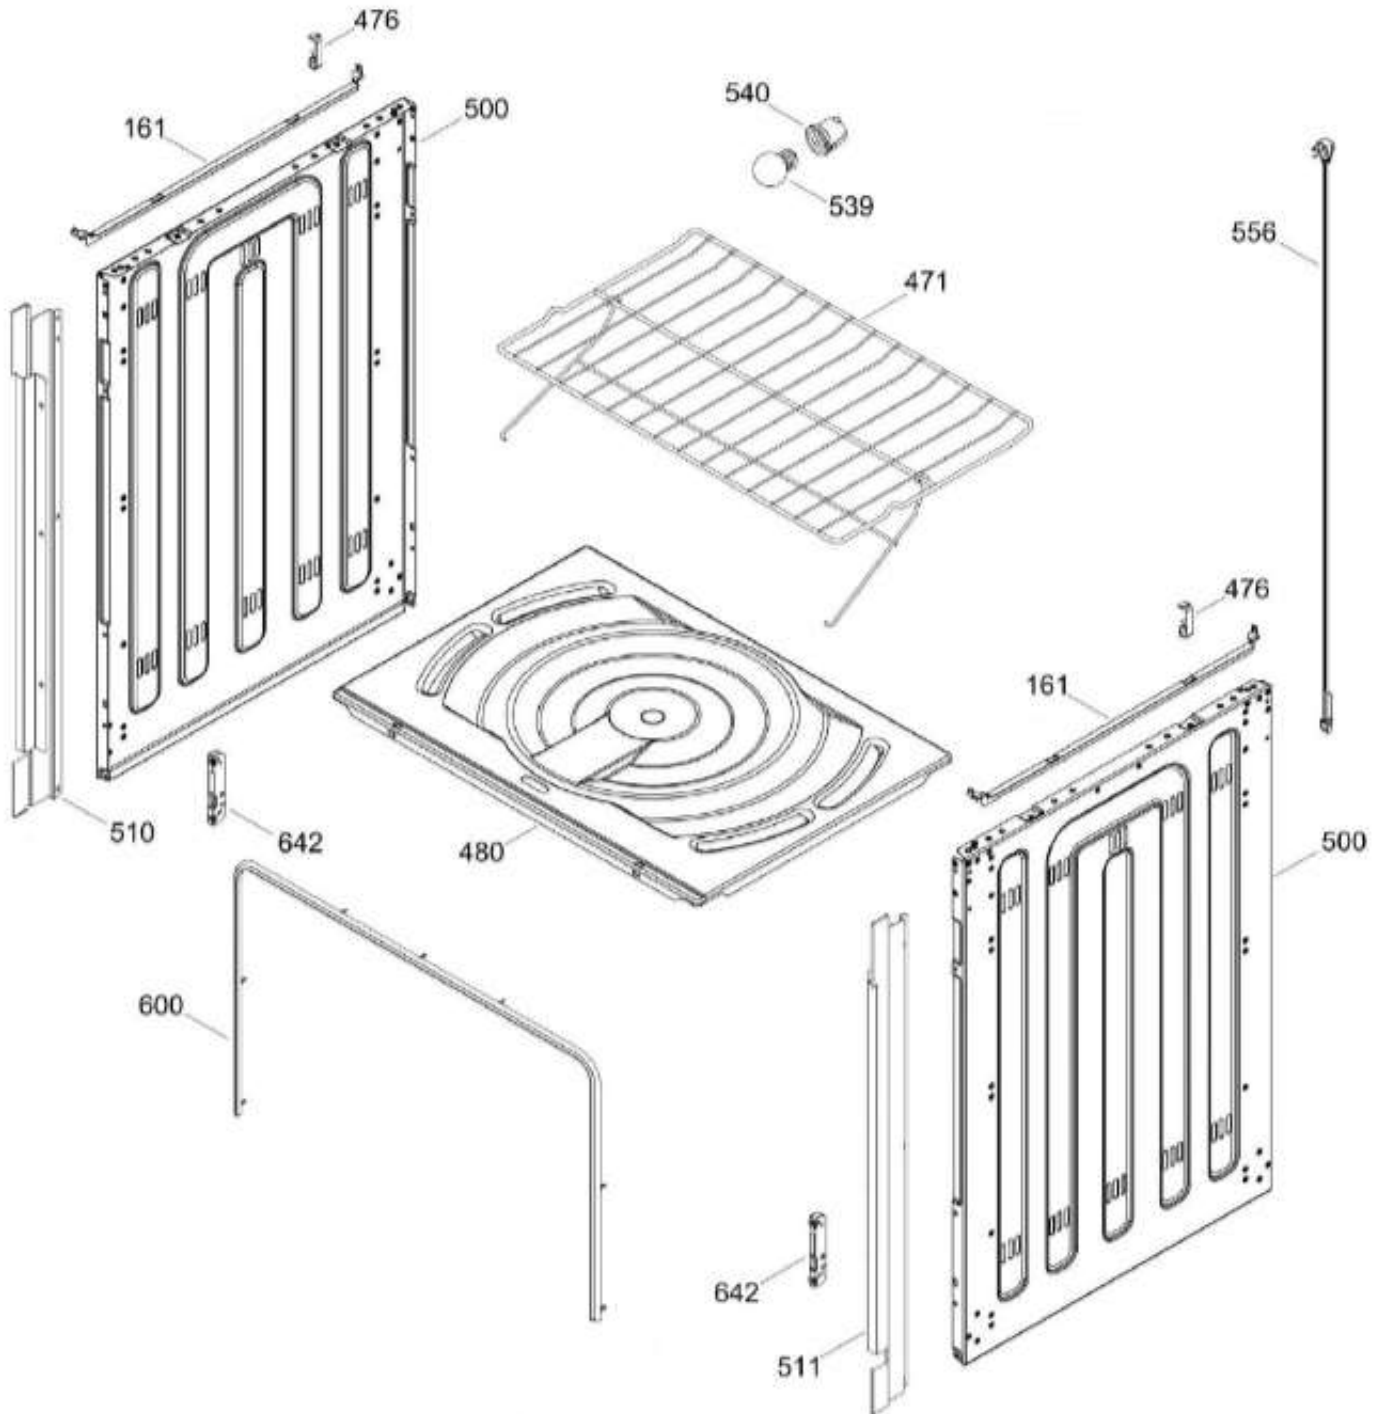

# ESTUFA MA0C8025010C

SISTEMA DE GAS/GAS & BURNER PARTS

MA0C8025010C

1418 KIT DE CONVERSION GN

1356 KIT BÁSICO DE CONEXIÓN DE GAS

Distribuidor Autorizado

SurteRápido.com

Venta de Refacciones  
Electrodomesticas

# ESTUFA MA0C8025010C

GABINETE/BODY PARTS

MA0C8025010C

Distribuidor Autorizado

SurteRápido.com

Venta de Refacciones  
Electrodomesticas