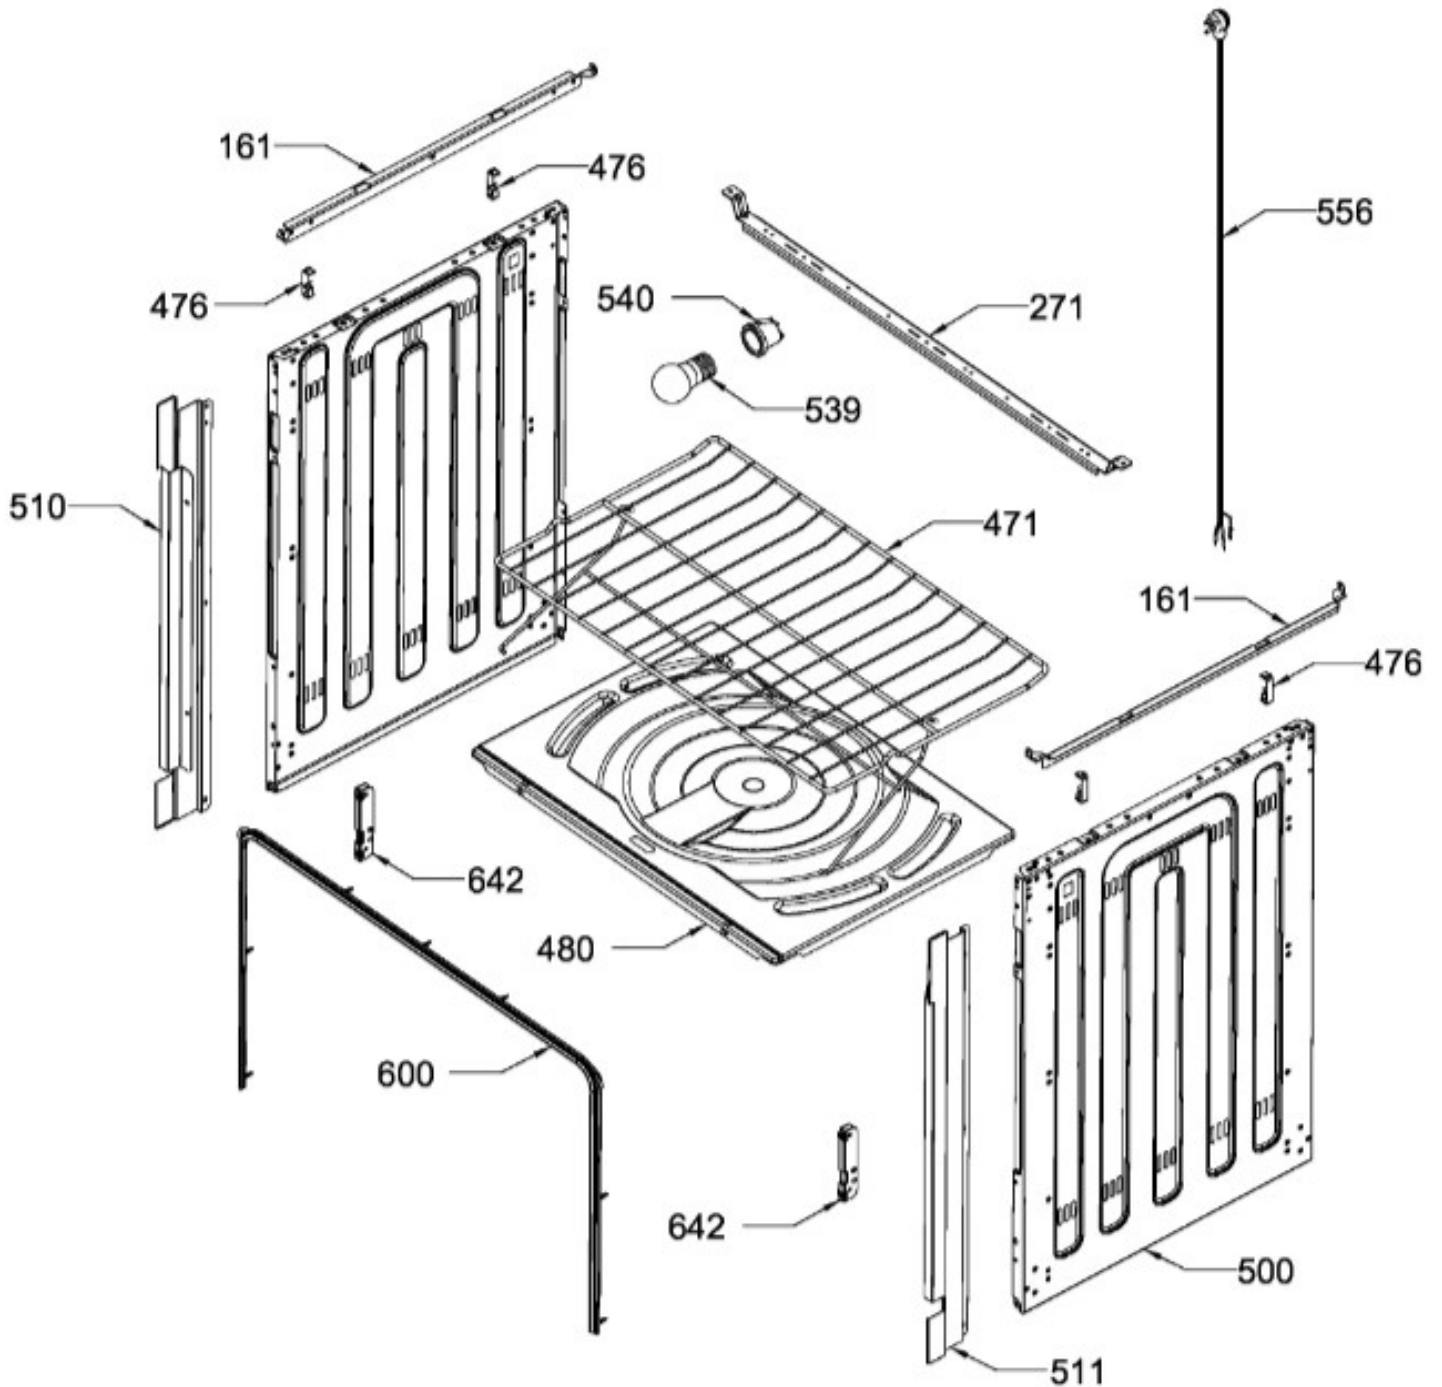

Distribuidor Autorizado

SurteRápido.com

Venta de Refacciones
Electrodomesticas

ESTUFA MA0C802501A