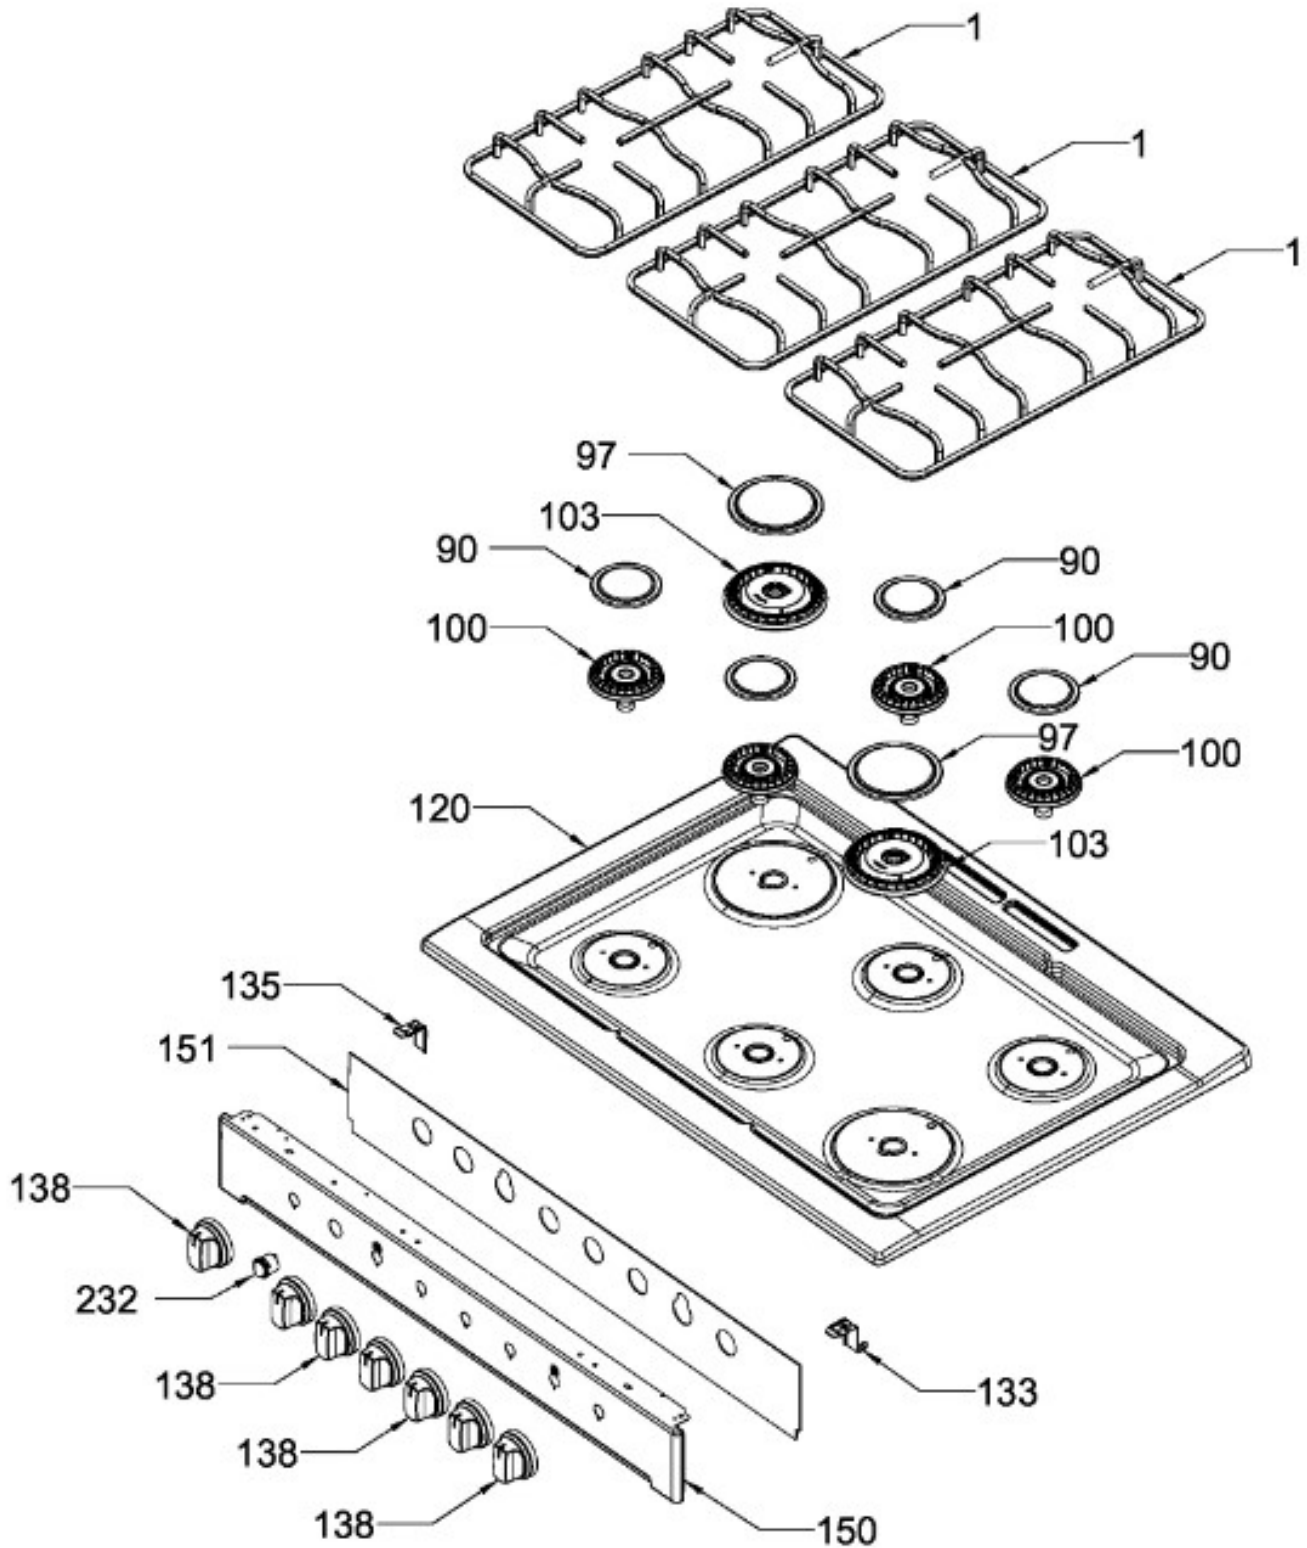

Distribuidor Autorizado

SurteRápido.com

Venta de Refacciones
Electrodomesticas

ESTUFA MA0C802501A