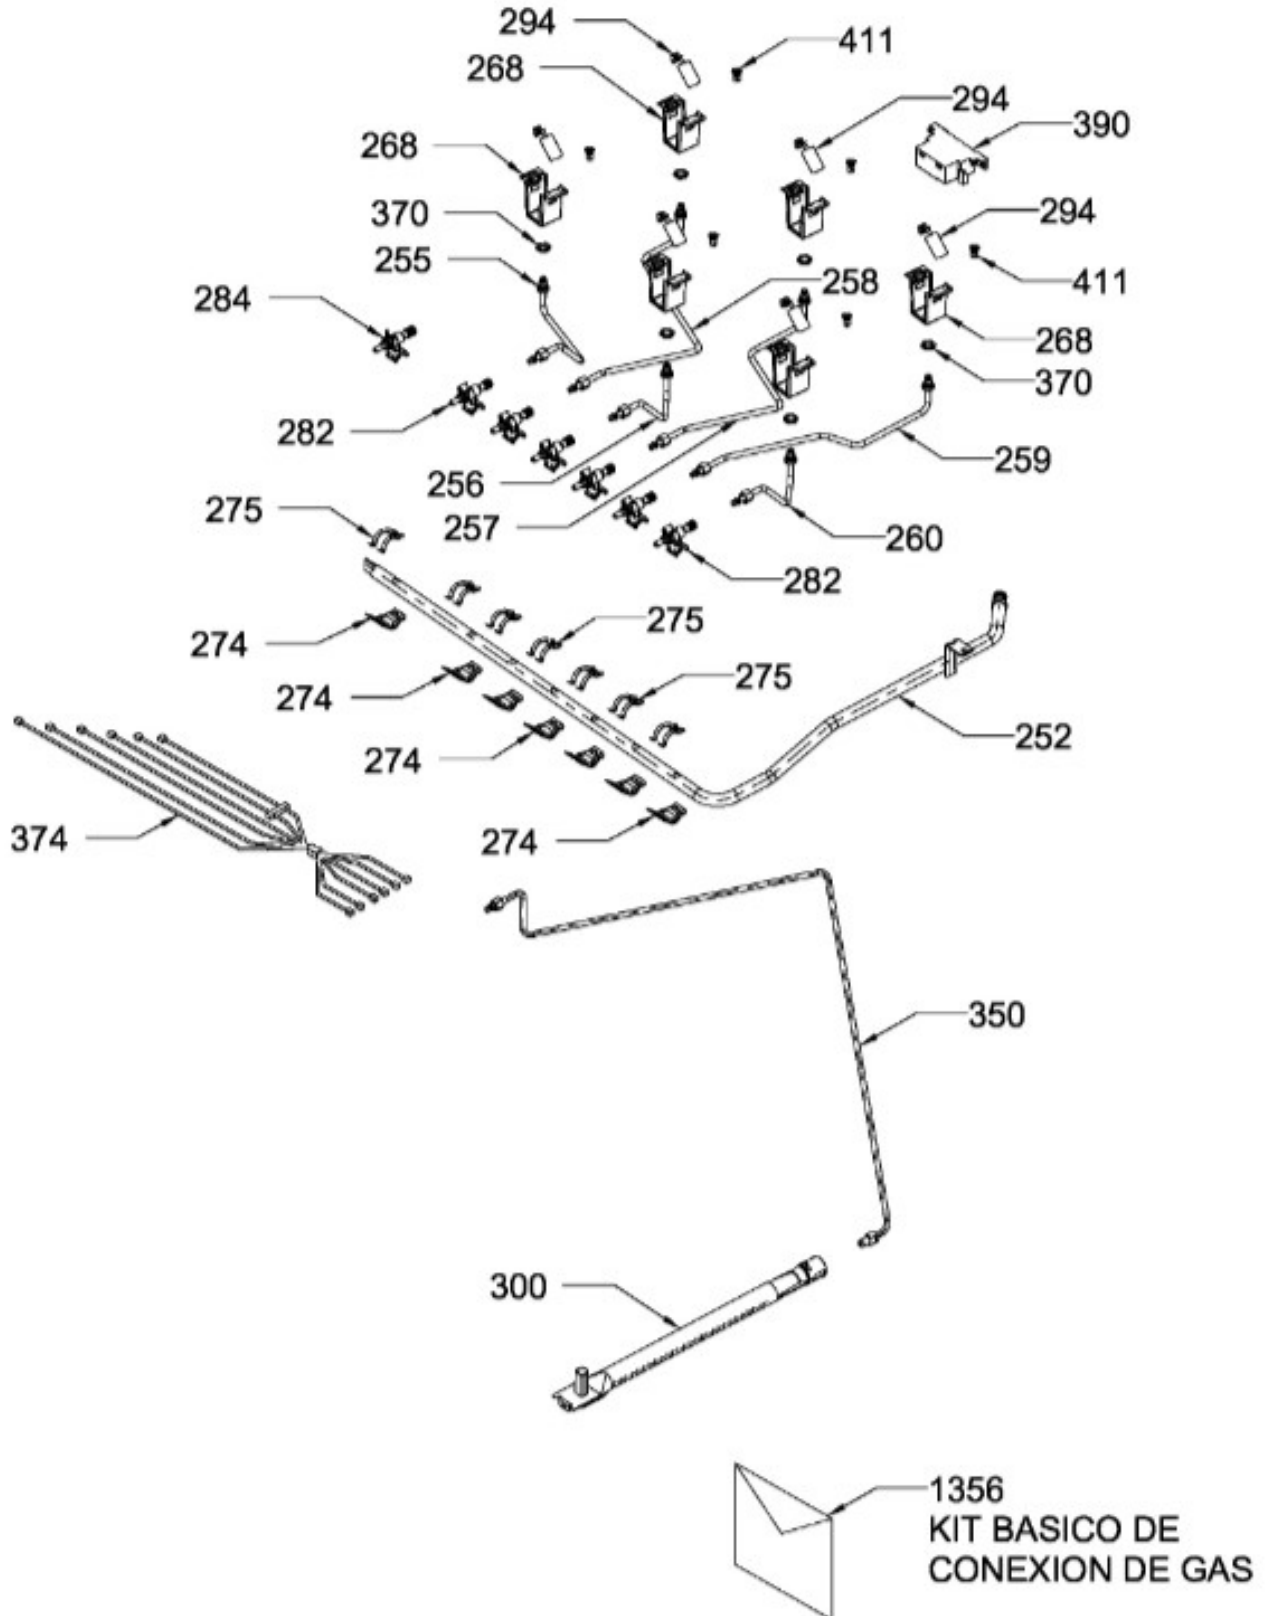

Distribuidor Autorizado

SurteRápido.com

Venta de Refacciones
Electrodomesticas

ESTUFA MA0C802501A