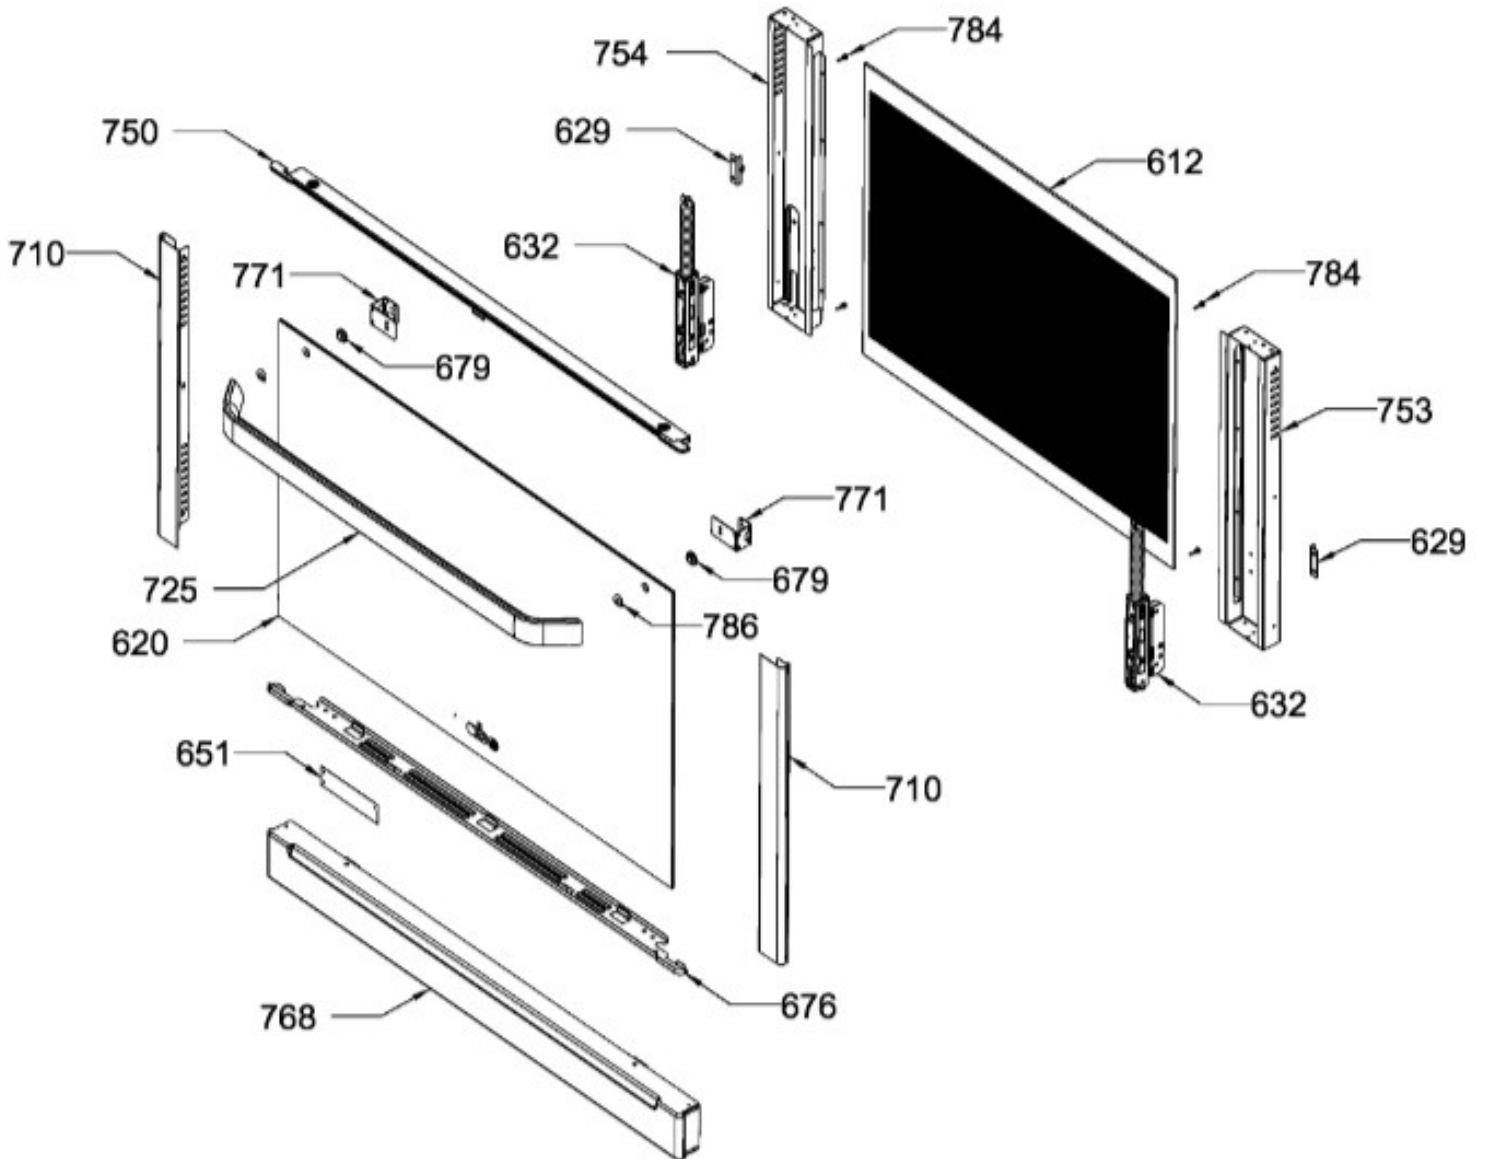

Distribuidor Autorizado

SurteRápido.com

Venta de Refacciones
Electrodomesticas

ESTUFA MA0C802501A

Distribuidor Autorizado

SurteRápido.com

Venta de Refacciones
Electrodomesticas

ESTUFA MA0C80250I1A

Guía	Refacción	Descripción
1	WS01L15307	PARRILLA SUPERIOR
1	WS01L15307	PARRILLA SUPERIOR
90	WS01F07977	TAPA QUEMADOR OPTIMO
97	WS01F07981	TAPA QUEMADOR OPTIMO JUMBO
100	WS01F07976	QUEMADOR MEDIANO OPTIMO
103	WS01F09603	QUEMADOR JUMBO OPTIMO
120	WS01L15742	CUBIERTA SUP
133	WS01A01349	CLIP FRENTE PERILLAS
135	WS01A01350	CLIP FRENTE PERILLAS
138	WS01L18149	PERILLA
150	WS01L15760	FRENTE PERILLAS C/SE
150	WS01L15760	FRENTE PERILLAS C/SE
151	WS01F08219	AISLANTE FRENTE DE PERILLAS
161	WS01A02048	SOPORTE CUBIERTA SUPER
232	WS01F07991	INTERRUPTOR DUAL
252	WS01F08190	TUBO DE VALVULAS ENS
255	WS01F09591	TUBO FRONTAL IZQ ENS
256	WS01F09596	TUBO CENT FRONT ENS
257	WS01F09594	TUBO CENT POST ENS
258	WS01F09592	TUBO POSTERIOR IZQ ENS
259	WS01F09599	TUBO POST DER ENS
260	WS01F09595	TUBO CENT FRONT ENS
268	WS01A00708	SOPORTE P/BUJIA CENTRAL
271	WS01A02066	SOPORTE TRANSVERSAL
274	WS01A01471	ABRAZADERA SUP.
275	WS01A01469	ABRAZADERA INF.
282	WS01F03721	VALVULA QUEMADOR
284	WS01F07233	TERMOCONTROL 5 POSICIONES
294	WS01L01550	CUBRE ESPREA
300	WS01F07172	QUEMADOR ENS HORNO
350	WS01F07174	TUBO ALI. DE HORNO
370	WS01A01130	TUERCA ECO.
374	WS01F07978	ARNES ALTO VOLTAJE
390	WS01F04024	MODULO DE ENCENDIDO
390	WS01F04212	MODULO DE ENCENDIDO