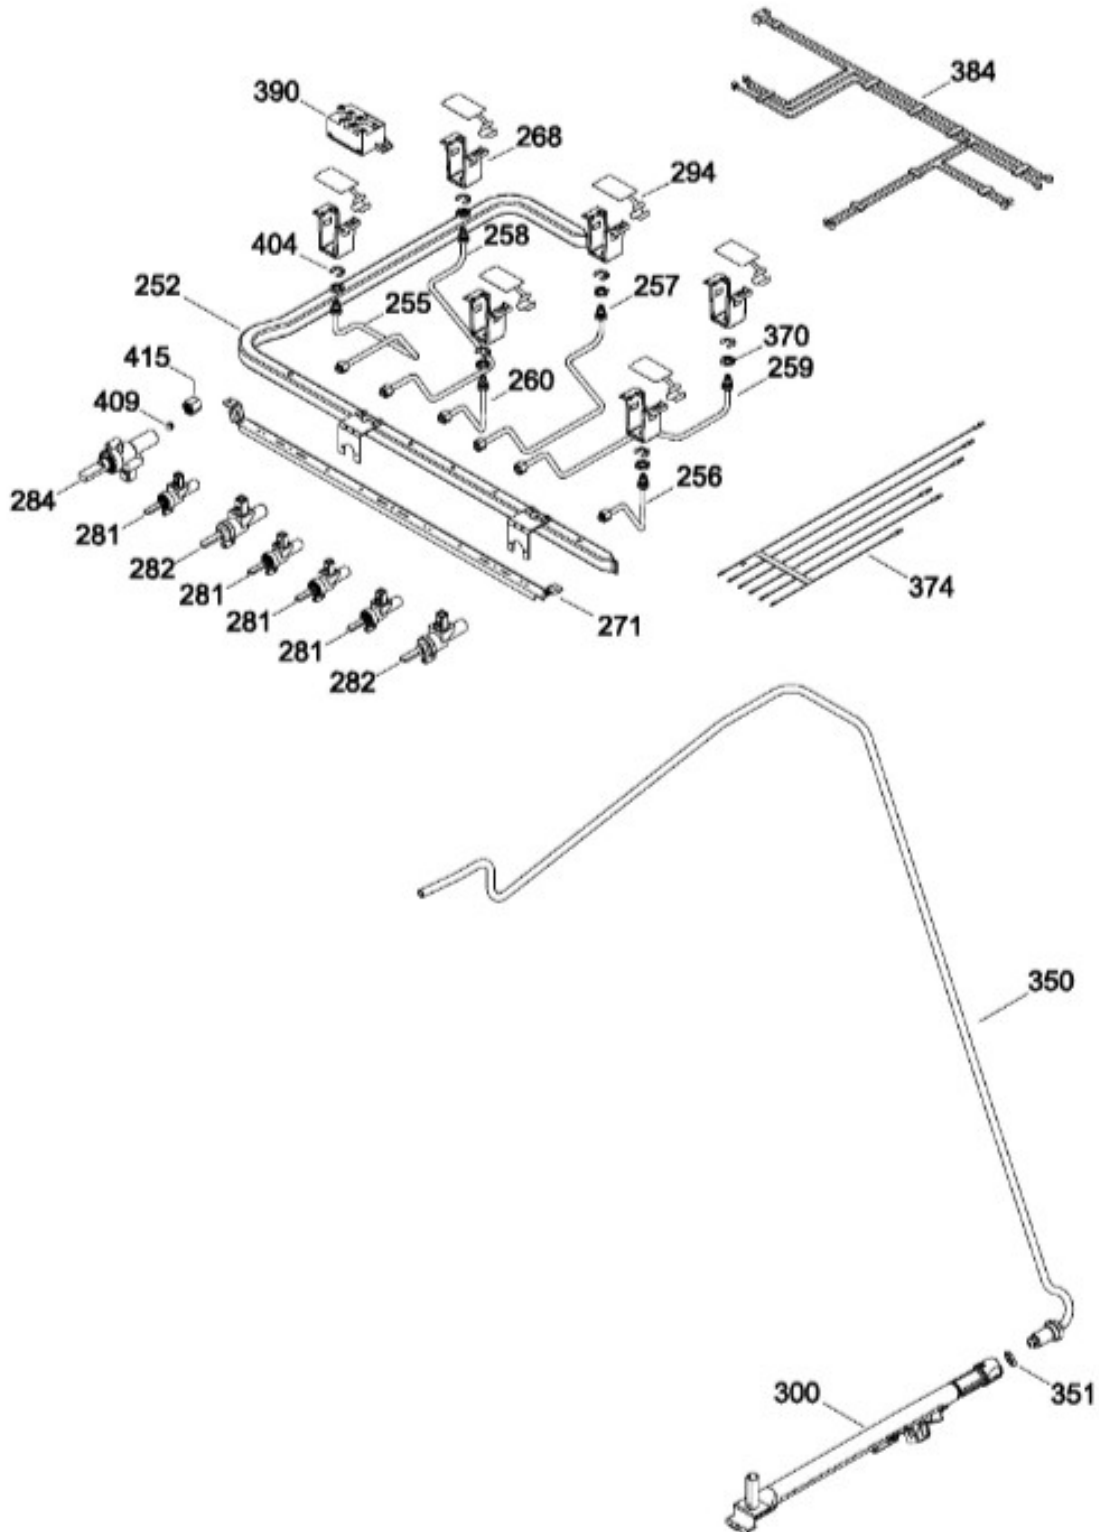

Distribuidor Autorizado

SurteRápido.com

Venta de Refacciones
Electrodomesticas

ESTUFA MA0C8025C0A

SISTEMA DE GAS/GAS & BURNER PARTS

MA0C8025C0A