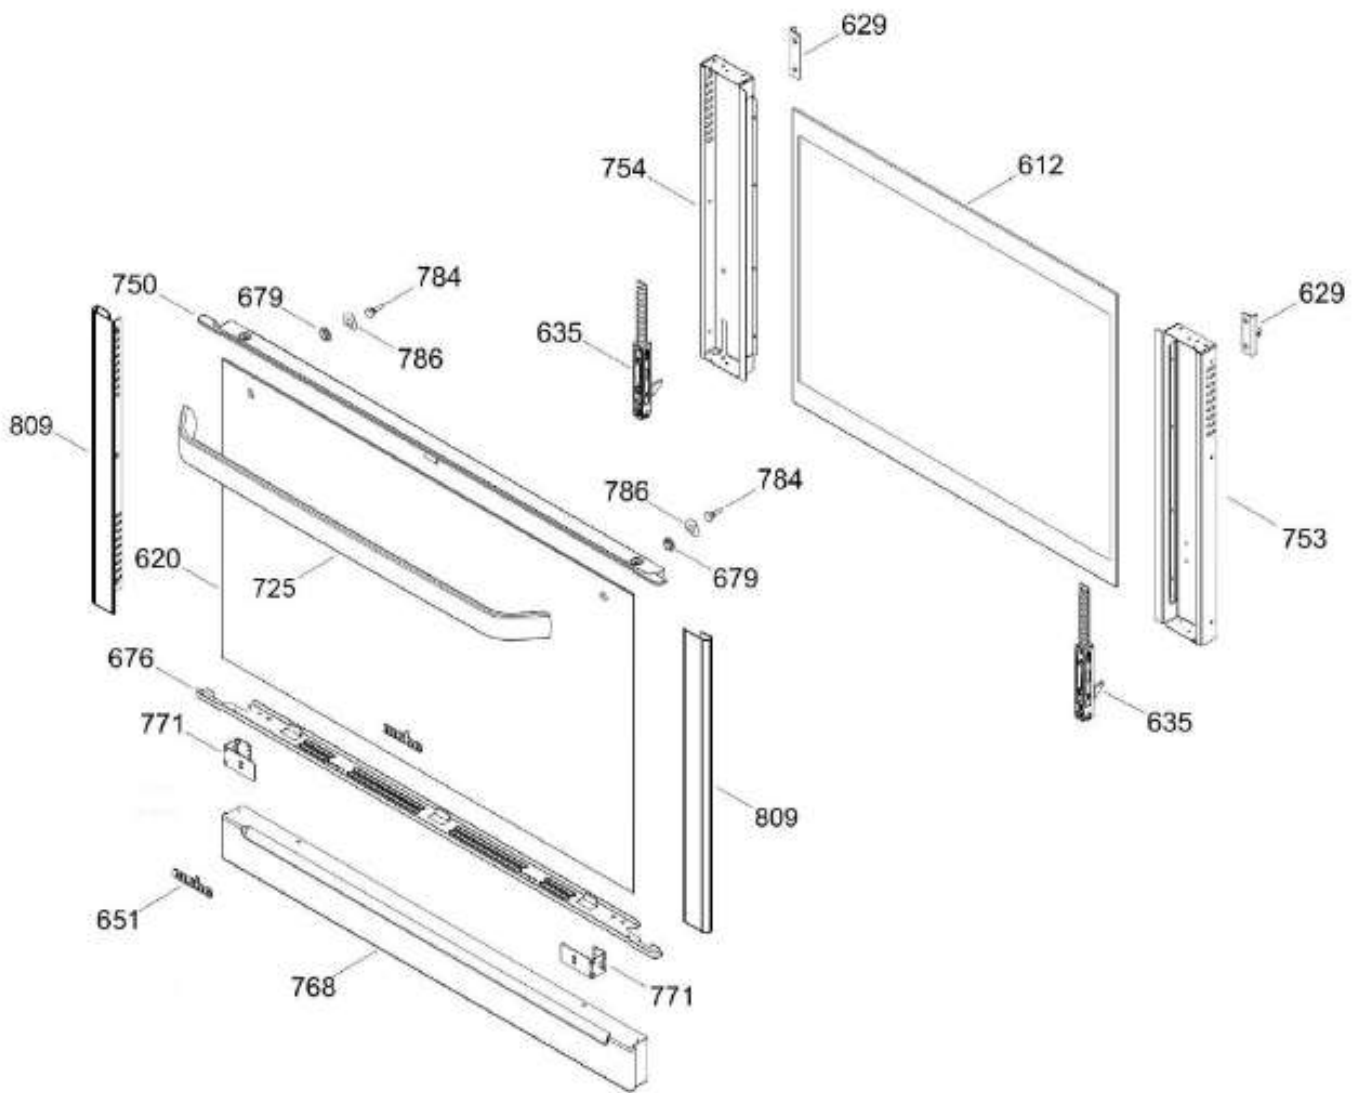

Venta de Refacciones
Electrodomesticas

ESTUFA MA0C80280CI1B

GABINETE/BODY PARTS

MA0C80280CI1B

Distribuidor Autorizado

SurteRápido.com

Venta de Refacciones
Electrodomesticas

ESTUFA MA0C80280CI1B

PUERTA/DOOR PARTS

MA0C80280CI1B

Distribuidor Autorizado

SurteRápido.com

Venta de Refacciones
Electrodomesticas

ESTUFA MA0C80280CI1B

Guía	Refacción	Descripción
1	WS01L16061	PARRILLA MATE
1	WS01L16061	PARRILLA MATE
15	WS01L15730	CAPELO ENS
28	WS01L07755	TOPE VIDRIO
90	WS01F07994	TAPA QUEMADOR ESTANDAR MATE
93	WS01F07993	TAPA QUEMADOR JUMBO MATE
100	WS01F07976	QUEMADOR MEDIANO OPTIMO
102	WS01A01035	PERNO ASADOR
103	WS01F09603	QUEMADOR JUMBO OPTIMO
120	WS01L15735	CUBIERTA SUP
127	WS01A00962	SOPORTE CAPELO
128	WS01A00961	SOPORTE CAPELO
133	WS01A01349	CLIP FRENTE PERILLAS
135	WS01A01350	CLIP FRENTE PERILLAS
138	WS01L15769	PERILLA
150	WS01L15760	FRENTE PERILLAS C/SE
150	WS01L15760	FRENTE PERILLAS C/SE
151	WS01F08219	AISLANTE FRENTE DE PERILLAS
161	WS01A02048	SOPORTE CUBIERTA SUPER
232	WS01F07991	INTERRUPTOR DUAL
252	WS01F08190	TUBO DE VALVULAS ENS
255	WS01F09591	TUBO FRONTAL IZQ ENS
256	WS01F09596	TUBO CENT FRONT ENS
257	WS01F09594	TUBO CENT POST ENS
258	WS01F09592	TUBO POSTERIOR IZQ ENS
259	WS01F09599	TUBO POST DER ENS
260	WS01F09595	TUBO CENT FRONT ENS
268	WS01A00708	SOPORTE P/BUJIA CENTRAL
271	WS01A02066	SOPORTE TRANSVERSAL
274	WS01A01471	ABRAZADERA SUP.
275	WS01A01469	ABRAZADERA INF.
282	WS01F03721	VALVULA QUEMADOR
284	WS01F07233	TERMOCONTROL 5 POSICIONES
294	WS01L01550	CUBRE ESPREA
300	WS01F07172	QUEMADOR ENS HORNO