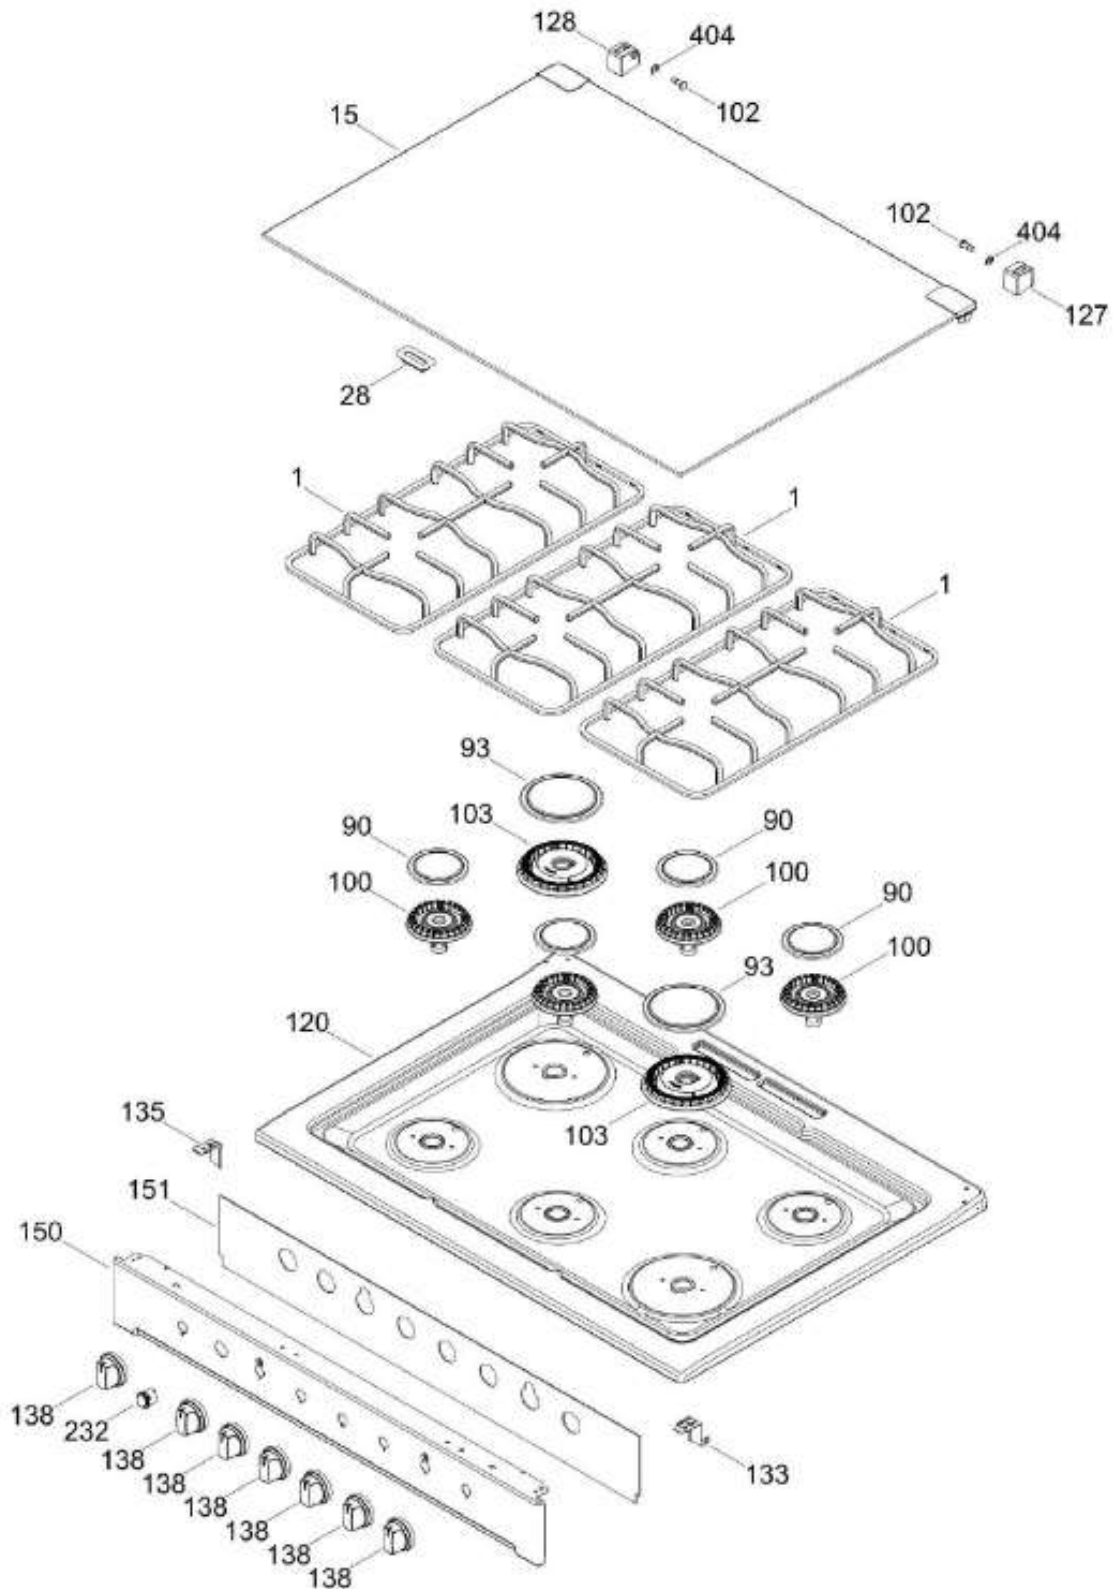

Distribuidor Autorizado

SurteRápido.com

Venta de Refacciones
Electrodomesticas

ESTUFA MA0C80280CI1B

CUBIERTA / TOP RANGE

MA0C80280CI1B

Distribuidor Autorizado

SurteRápido.com

Venta de Refacciones
Electrodomesticas

ESTUFA MA0C80280CI1B

SISTEMA DE GAS/GAS & BURNER PARTS

MA0C80280CI1B

1418 KIT DE CONVERSION GN

1356 KIT BÁSICO DE CONEXIÓN DE GAS

Distribuidor Autorizado

SurteRápido.com

PUERTA/DOOR PARTS

MA0C80280CI1B

Distribuidor Autorizado

SurteRápido.com

Venta de Refacciones
Electrodomesticas

ESTUFA MA0C80280CI1B

Guía	Refacción	Descripción
1	WS01L16061	PARRILLA MATE
1	WS01L16061	PARRILLA MATE
15	WS01L15730	CAPELO ENS
28	WS01L07755	TOPE VIDRIO
90	WS01F07994	TAPA QUEMADOR ESTANDAR MATE
93	WS01F07993	TAPA QUEMADOR JUMBO MATE
100	WS01F07976	QUEMADOR MEDIANO OPTIMO
102	WS01A01035	PERNO ASADOR
103	WS01F09603	QUEMADOR JUMBO OPTIMO
120	WS01L15735	CUBIERTA SUP
127	WS01A00962	SOPORTE CAPELO
128	WS01A00961	SOPORTE CAPELO
133	WS01A01349	CLIP FRENTE PERILLAS
135	WS01A01350	CLIP FRENTE PERILLAS
138	WS01L15769	PERILLA
150	WS01L15760	FRENTE PERILLAS C/SE
150	WS01L15760	FRENTE PERILLAS C/SE
151	WS01F08219	AISLANTE FRENTE DE PERILLAS
161	WS01A02048	SOPORTE CUBIERTA SUPER
232	WS01F07991	INTERRUPTOR DUAL
252	WS01F08190	TUBO DE VALVULAS ENS
255	WS01F09591	TUBO FRONTAL IZQ ENS
256	WS01F09596	TUBO CENT FRONT ENS
257	WS01F09594	TUBO CENT POST ENS
258	WS01F09592	TUBO POSTERIOR IZQ ENS
259	WS01F09599	TUBO POST DER ENS
260	WS01F09595	TUBO CENT FRONT ENS
268	WS01A00708	SOPORTE P/BUJIA CENTRAL
271	WS01A02066	SOPORTE TRANSVERSAL
274	WS01A01471	ABRAZADERA SUP.
275	WS01A01469	ABRAZADERA INF.
282	WS01F03721	VALVULA QUEMADOR
284	WS01F07233	TERMOCONTROL 5 POSICIONES
294	WS01L01550	CUBRE ESPREA
300	WS01F07172	QUEMADOR ENS HORNO