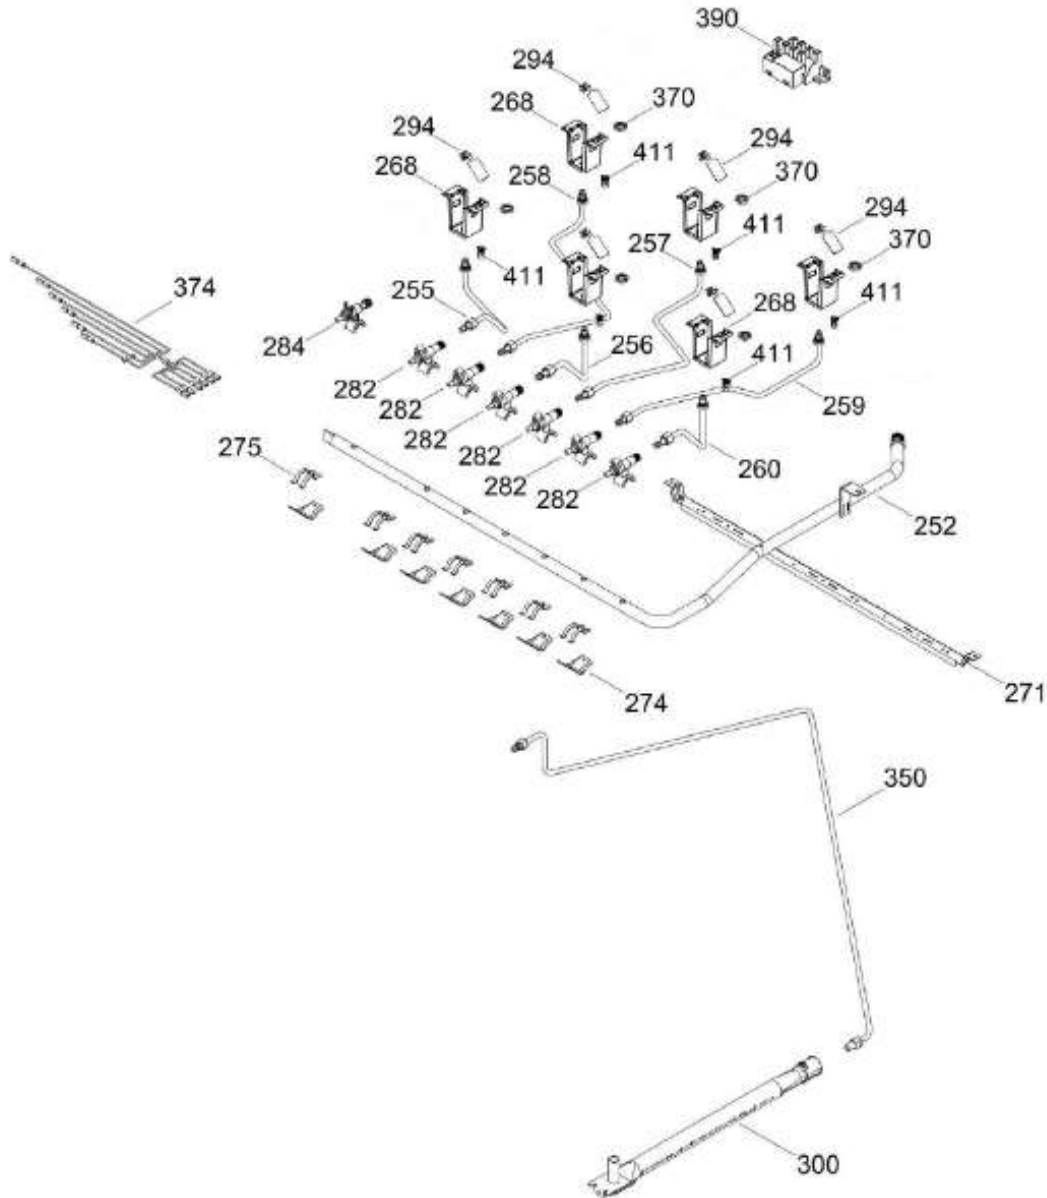

Distribuidor Autorizado

SurteRápido.com

Venta de Refacciones
Electrodomesticas

ESTUFA MA0C80280CI1B

CUBIERTA / TOP RANGE

MA0C80280CI1B

Distribuidor Autorizado

SurteRápido.com

Venta de Refacciones
Electrodomesticas

ESTUFA MA0C80280CI1B

SISTEMA DE GAS/GAS & BURNER PARTS

MA0C80280CI1B

1418 KIT DE CONVERSION GN

1356 KIT BÁSICO DE CONEXIÓN DE GAS

Distribuidor Autorizado

SurteRápido.com

PUERTA/DOOR PARTS

MA0C80280CI1B

Distribuidor Autorizado

SurteRápido.com

Venta de Refacciones
Electrodomesticas

ESTUFA MA0C80280CI1B

Guía	Refacción	Descripción
1	WS01L16061	PARRILLA MATE
1	WS01L16061	PARRILLA MATE
15	WS01L15730	CAPELO ENS
28	WS01L07755	TOPE VIDRIO
90	WS01F07994	TAPA QUEMADOR ESTANDAR MATE
93	WS01F07993	TAPA QUEMADOR JUMBO MATE
100	WS01F07976	QUEMADOR MEDIANO OPTIMO
102	WS01A01035	PERNO ASADOR
103	WS01F09603	QUEMADOR JUMBO OPTIMO
120	WS01L15735	CUBIERTA SUP
127	WS01A00962	SOPORTE CAPELO
128	WS01A00961	SOPORTE CAPELO
133	WS01A01349	CLIP FRENTE PERILLAS
135	WS01A01350	CLIP FRENTE PERILLAS
138	WS01L15769	PERILLA
150	WS01L15760	FRENTE PERILLAS C/SE
150	WS01L15760	FRENTE PERILLAS C/SE
151	WS01F08219	AISLANTE FRENTE DE PERILLAS
161	WS01A02048	SOPORTE CUBIERTA SUPER
232	WS01F07991	INTERRUPTOR DUAL
252	WS01F08190	TUBO DE VALVULAS ENS
255	WS01F09591	TUBO FRONTAL IZQ ENS
256	WS01F09596	TUBO CENT FRONT ENS
257	WS01F09594	TUBO CENT POST ENS
258	WS01F09592	TUBO POSTERIOR IZQ ENS
259	WS01F09599	TUBO POST DER ENS
260	WS01F09595	TUBO CENT FRONT ENS
268	WS01A00708	SOPORTE P/BUJIA CENTRAL
271	WS01A02066	SOPORTE TRANSVERSAL
274	WS01A01471	ABRAZADERA SUP.
275	WS01A01469	ABRAZADERA INF.
282	WS01F03721	VALVULA QUEMADOR
284	WS01F07233	TERMOCONTROL 5 POSICIONES
294	WS01L01550	CUBRE ESPREA
300	WS01F07172	QUEMADOR ENS HORNO