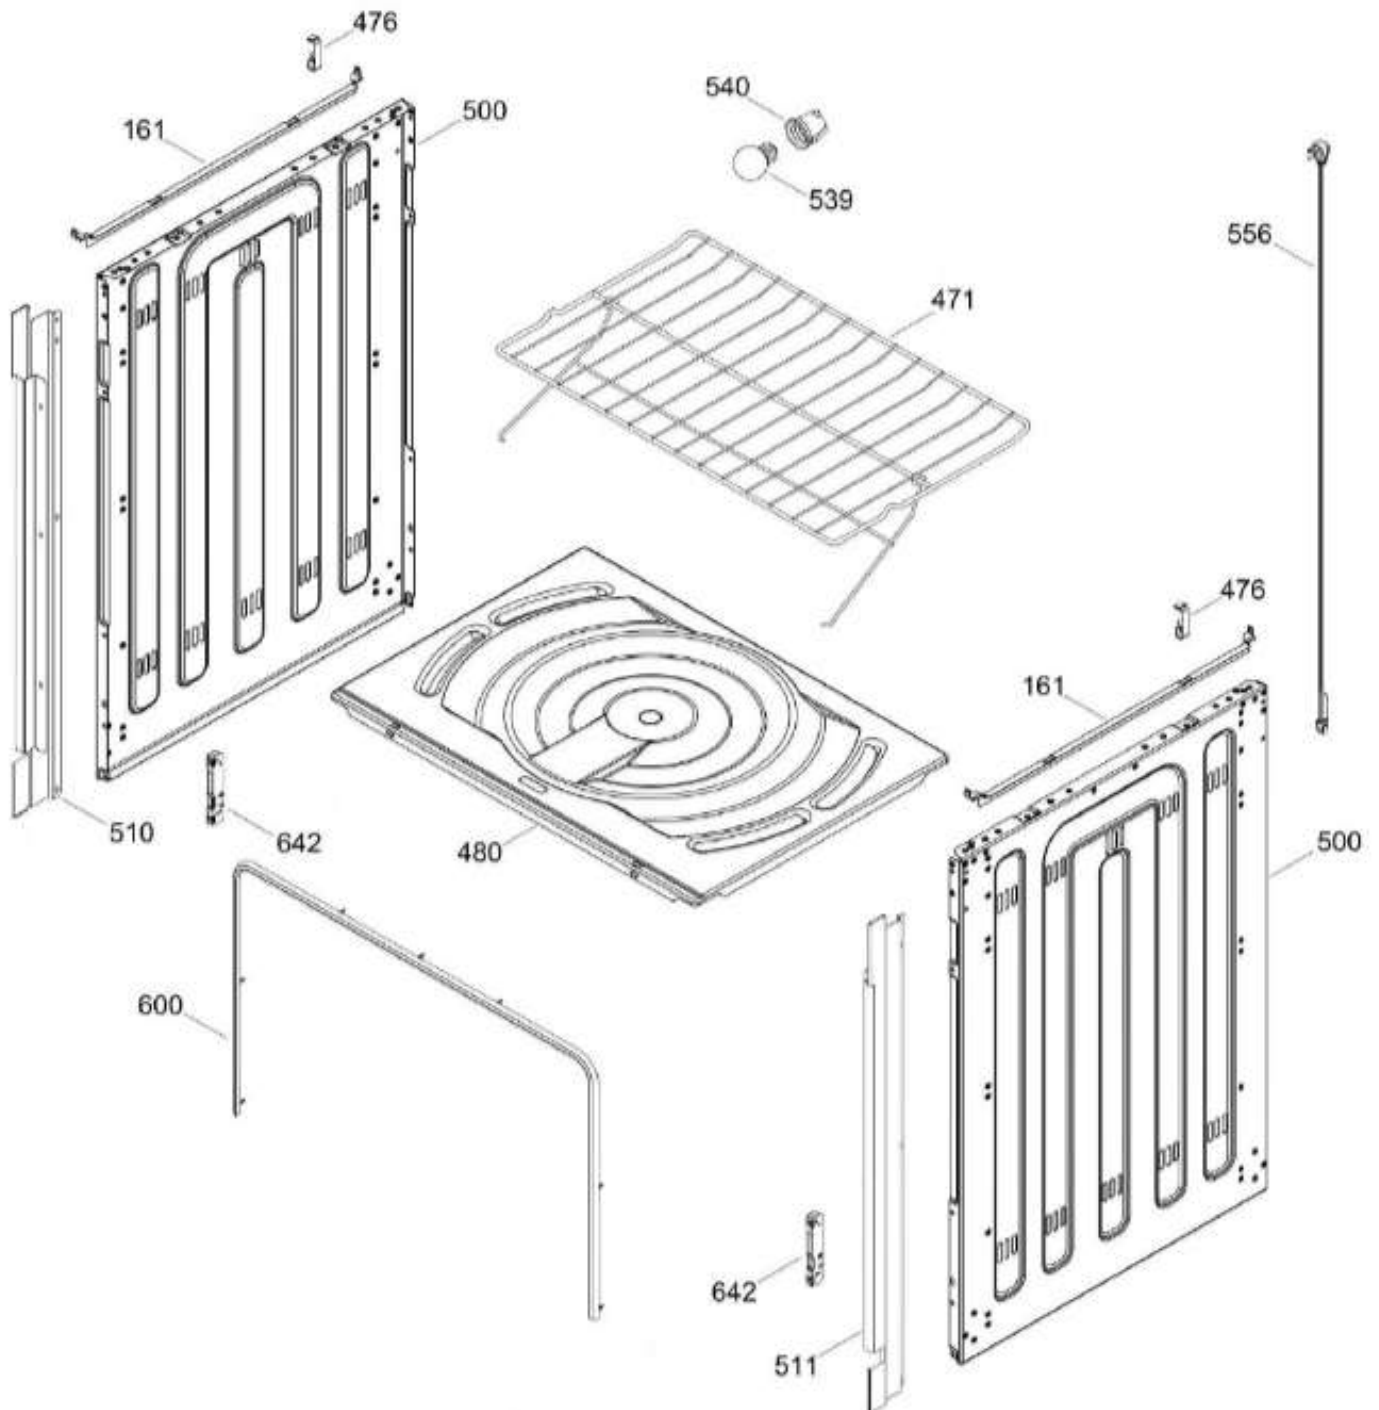

Venta de Refacciones
Electrodomesticas

ESTUFA MA0C80280CI1B

SISTEMA DE GAS/GAS & BURNER PARTS

MA0C80280CI1B

1418 KIT DE CONVERSION GN

1356 KIT BÁSICO DE CONEXIÓN DE GAS

Distribuidor Autorizado

SurteRápido.com

Venta de Refacciones
Electrodomesticas

ESTUFA MA0C80280CI1B

GABINETE/BODY PARTS

MA0C80280CI1B

Distribuidor Autorizado

SurteRápido.com

Venta de Refacciones
Electrodomesticas

ESTUFA MA0C80280CI1B

PUERTA/DOOR PARTS

MA0C80280CI1B

Distribuidor Autorizado

SurteRápido.com

Venta de Refacciones
Electrodomesticas

ESTUFA MA0C80280CI1B

Guía	Refacción	Descripción
1	WS01L16061	PARRILLA MATE
1	WS01L16061	PARRILLA MATE
15	WS01L15730	CAPELO ENS
28	WS01L07755	TOPE VIDRIO
90	WS01F07994	TAPA QUEMADOR ESTANDAR MATE
93	WS01F07993	TAPA QUEMADOR JUMBO MATE
100	WS01F07976	QUEMADOR MEDIANO OPTIMO
102	WS01A01035	PERNO ASADOR
103	WS01F09603	QUEMADOR JUMBO OPTIMO
120	WS01L15735	CUBIERTA SUP
127	WS01A00962	SOPORTE CAPELO
128	WS01A00961	SOPORTE CAPELO
133	WS01A01349	CLIP FRENTE PERILLAS
135	WS01A01350	CLIP FRENTE PERILLAS
138	WS01L15769	PERILLA
150	WS01L15760	FRENTE PERILLAS C/SE
150	WS01L15760	FRENTE PERILLAS C/SE
151	WS01F08219	AISLANTE FRENTE DE PERILLAS
161	WS01A02048	SOPORTE CUBIERTA SUPER
232	WS01F07991	INTERRUPTOR DUAL
252	WS01F08190	TUBO DE VALVULAS ENS
255	WS01F09591	TUBO FRONTAL IZQ ENS
256	WS01F09596	TUBO CENT FRONT ENS
257	WS01F09594	TUBO CENT POST ENS
258	WS01F09592	TUBO POSTERIOR IZQ ENS
259	WS01F09599	TUBO POST DER ENS
260	WS01F09595	TUBO CENT FRONT ENS
268	WS01A00708	SOPORTE P/BUJIA CENTRAL
271	WS01A02066	SOPORTE TRANSVERSAL
274	WS01A01471	ABRAZADERA SUP.
275	WS01A01469	ABRAZADERA INF.
282	WS01F03721	VALVULA QUEMADOR
284	WS01F07233	TERMOCONTROL 5 POSICIONES
294	WS01L01550	CUBRE ESPREA
300	WS01F07172	QUEMADOR ENS HORNO