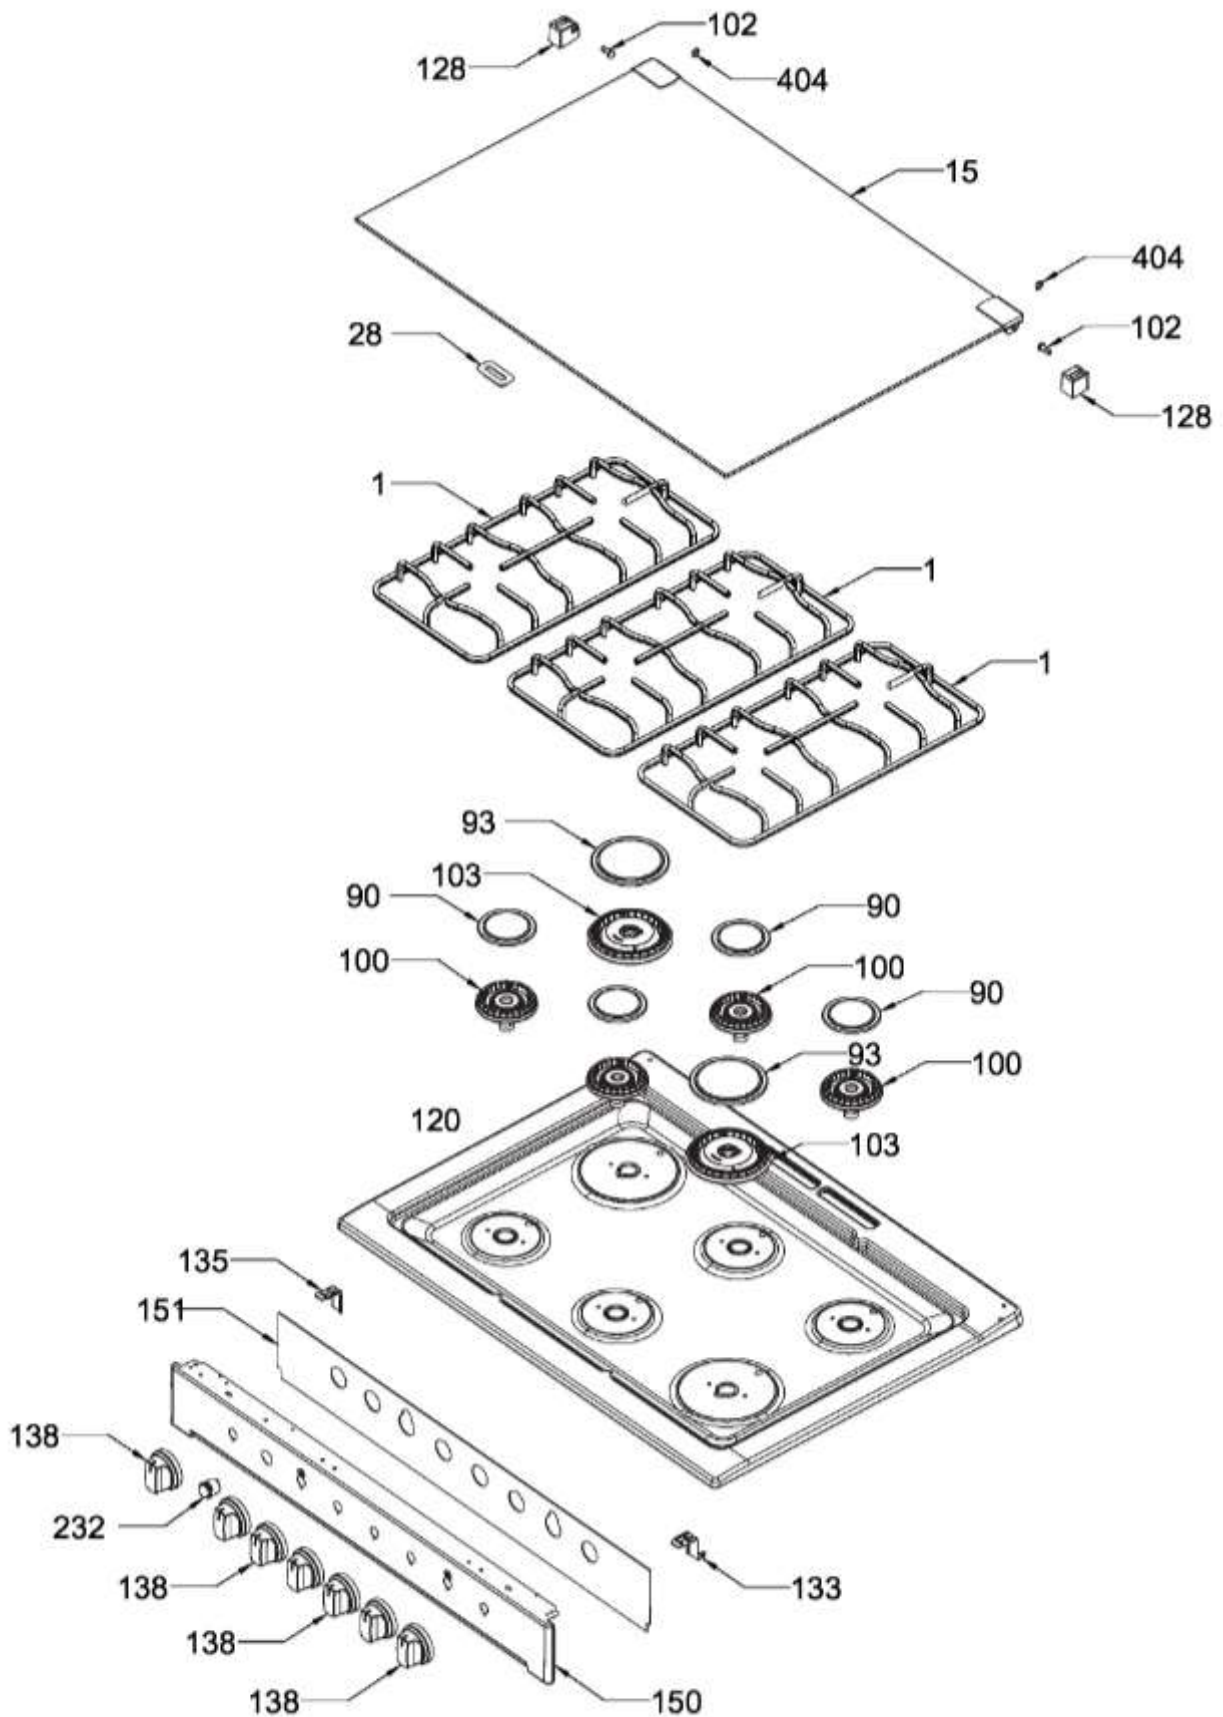

Distribuidor Autorizado

SurteRápido.com

Venta de Refacciones
Electrodomesticas

ESTUFA MA0C80280CI2A