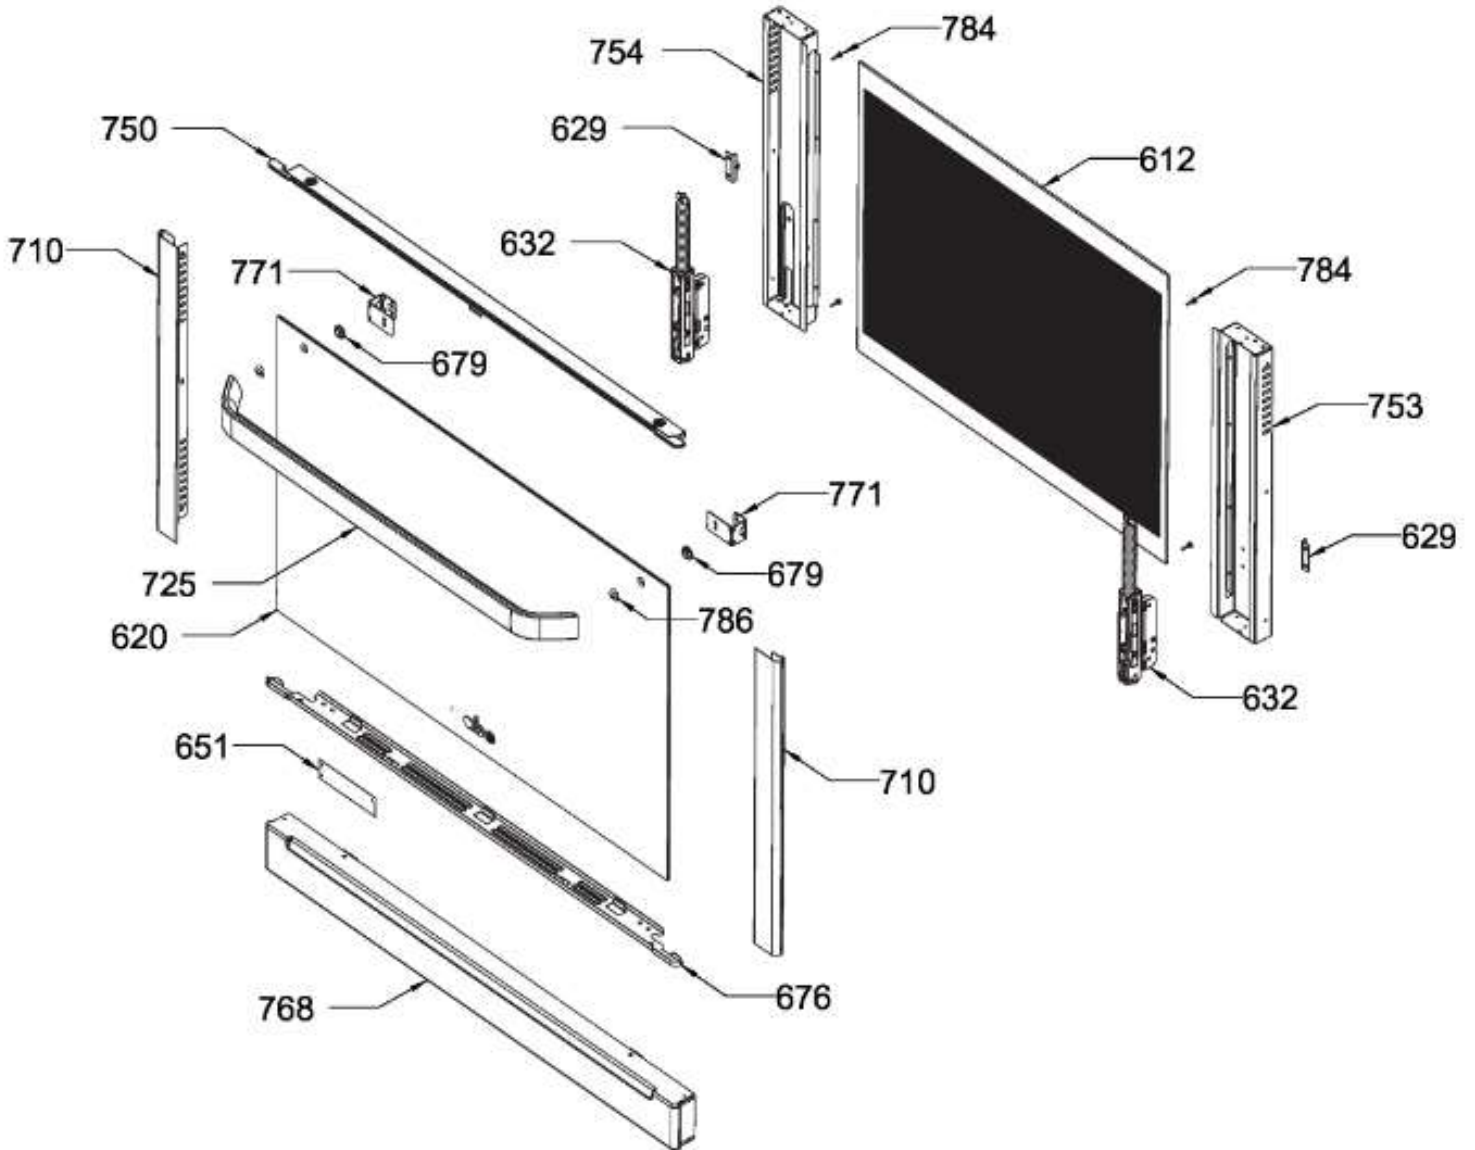

Distribuidor Autorizado

SurteRápido.com

Venta de Refacciones
Electrodomesticas

ESTUFA MA0C80280CI2A

Guía	Refacción	Descripción
1	WS01L16061	PARRILLA MATE
1	WS01L16061	PARRILLA MATE
15	WS01L15730	CAPELO ENS
28	WS01L07755	TOPE VIDRIO
90	WS01F07994	TAPA QUEMADOR ESTANDAR MATE
93	WS01F07993	TAPA QUEMADOR JUMBO MATE
100	WS01F07976	QUEMADOR MEDIANO OPTIMO
102	WS01A01035	PERNO ASADOR
103	WS01F09603	QUEMADOR JUMBO OPTIMO
120	WS01L15735	CUBIERTA SUP
127	WS01A00962	SOPORTE CAPELO
128	WS01A00961	SOPORTE CAPELO
133	WS01A01349	CLIP FRENTE PERILLAS
135	WS01A01350	CLIP FRENTE PERILLAS
138	WS01L18149	PERILLA
150	WS01L15760	FRENTE PERILLAS C/SE
150	WS01L15760	FRENTE PERILLAS C/SE
151	WS01F08219	AISLANTE FRENTE DE PERILLAS
161	WS01A02048	SOPORTE CUBIERTA SUPER
232	WS01F07991	INTERRUPTOR DUAL
252	WS01F08190	TUBO DE VALVULAS ENS
255	WS01F09591	TUBO FRONTAL IZQ ENS
256	WS01F09596	TUBO CENT FRONT ENS
257	WS01F09594	TUBO CENT POST ENS
258	WS01F09592	TUBO POSTERIOR IZQ ENS
259	WS01F09599	TUBO POST DER ENS
260	WS01F09595	TUBO CENT FRONT ENS
268	WS01A00708	SOPORTE P/BUJIA CENTRAL
271	WS01A02066	SOPORTE TRANSVERSAL
274	WS01A01471	ABRAZADERA SUP.
275	WS01A01469	ABRAZADERA INF.
282	WS01F03721	VALVULA QUEMADOR
284	WS01F07233	TERMOCONTROL 5 POSICIONES
294	WS01L01550	CUBRE ESPREA
300	WS01F07172	QUEMADOR ENS HORNO