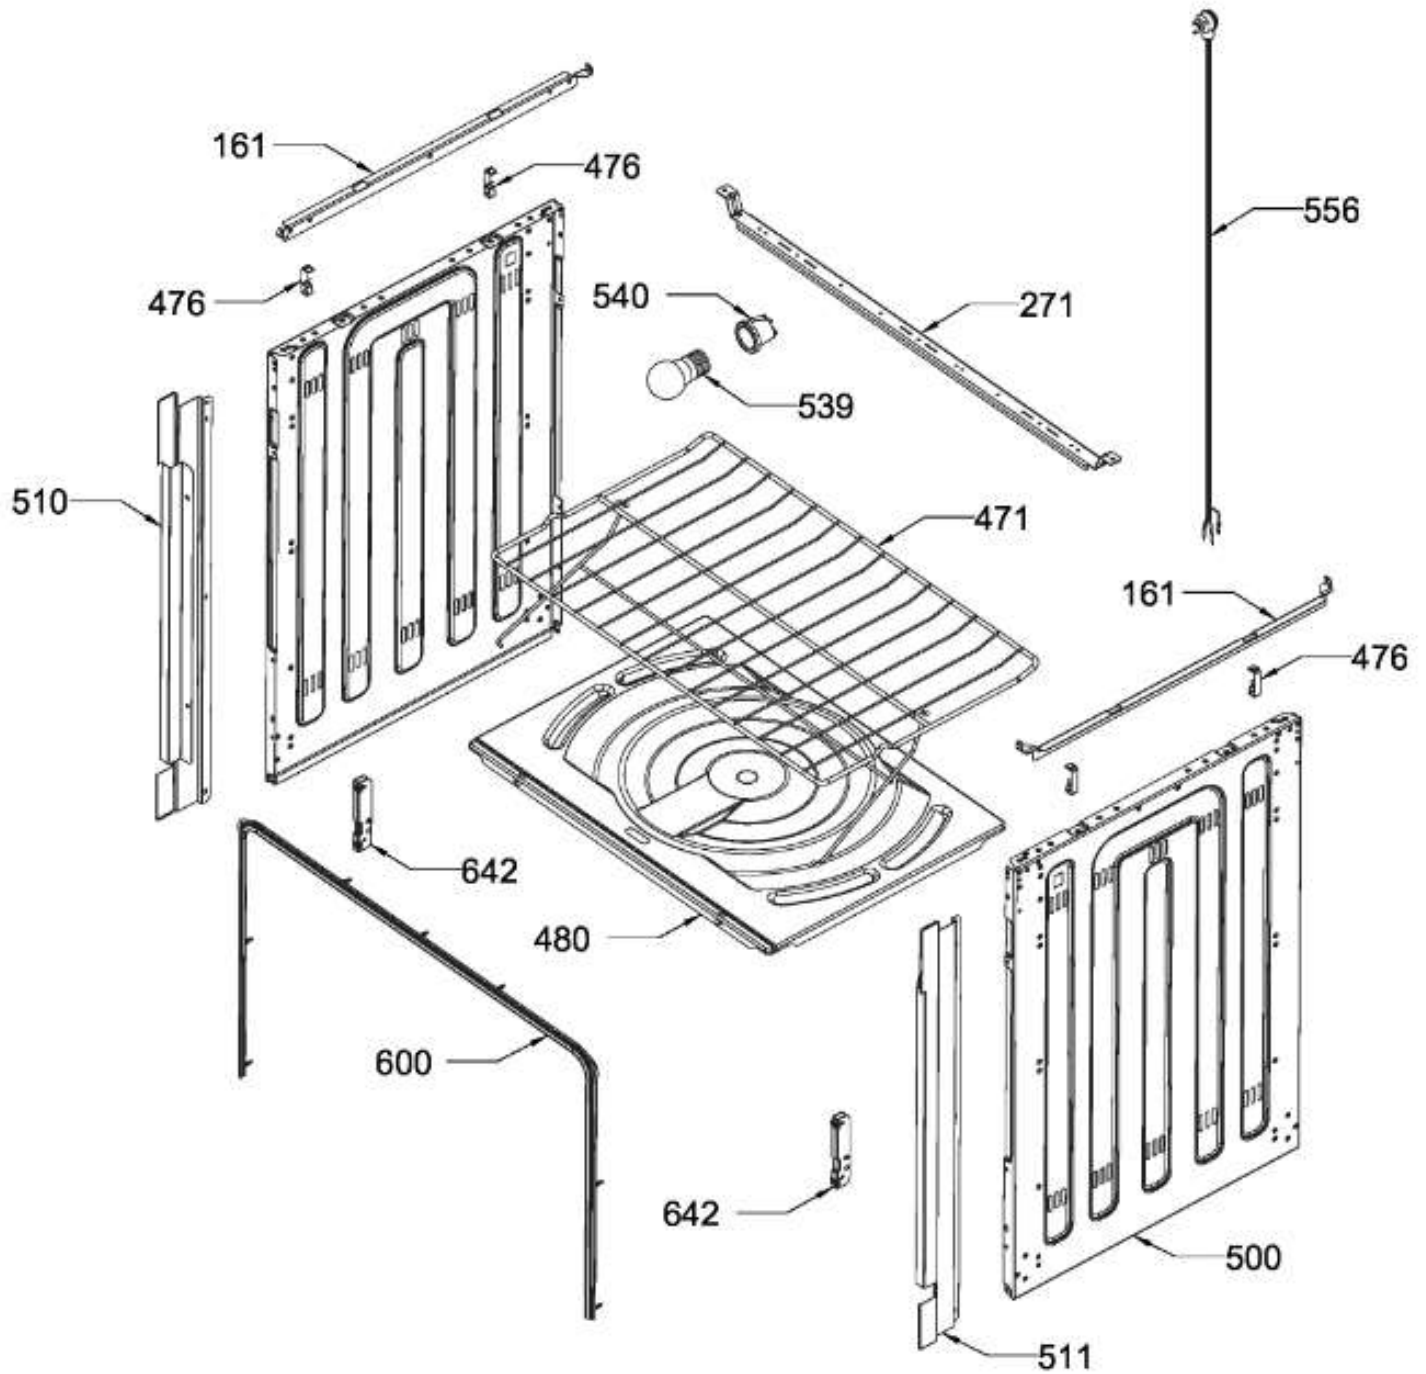

Distribuidor Autorizado

SurteRápido.com

Venta de Refacciones
Electrodomesticas

ESTUFA MA0C80280CI2A