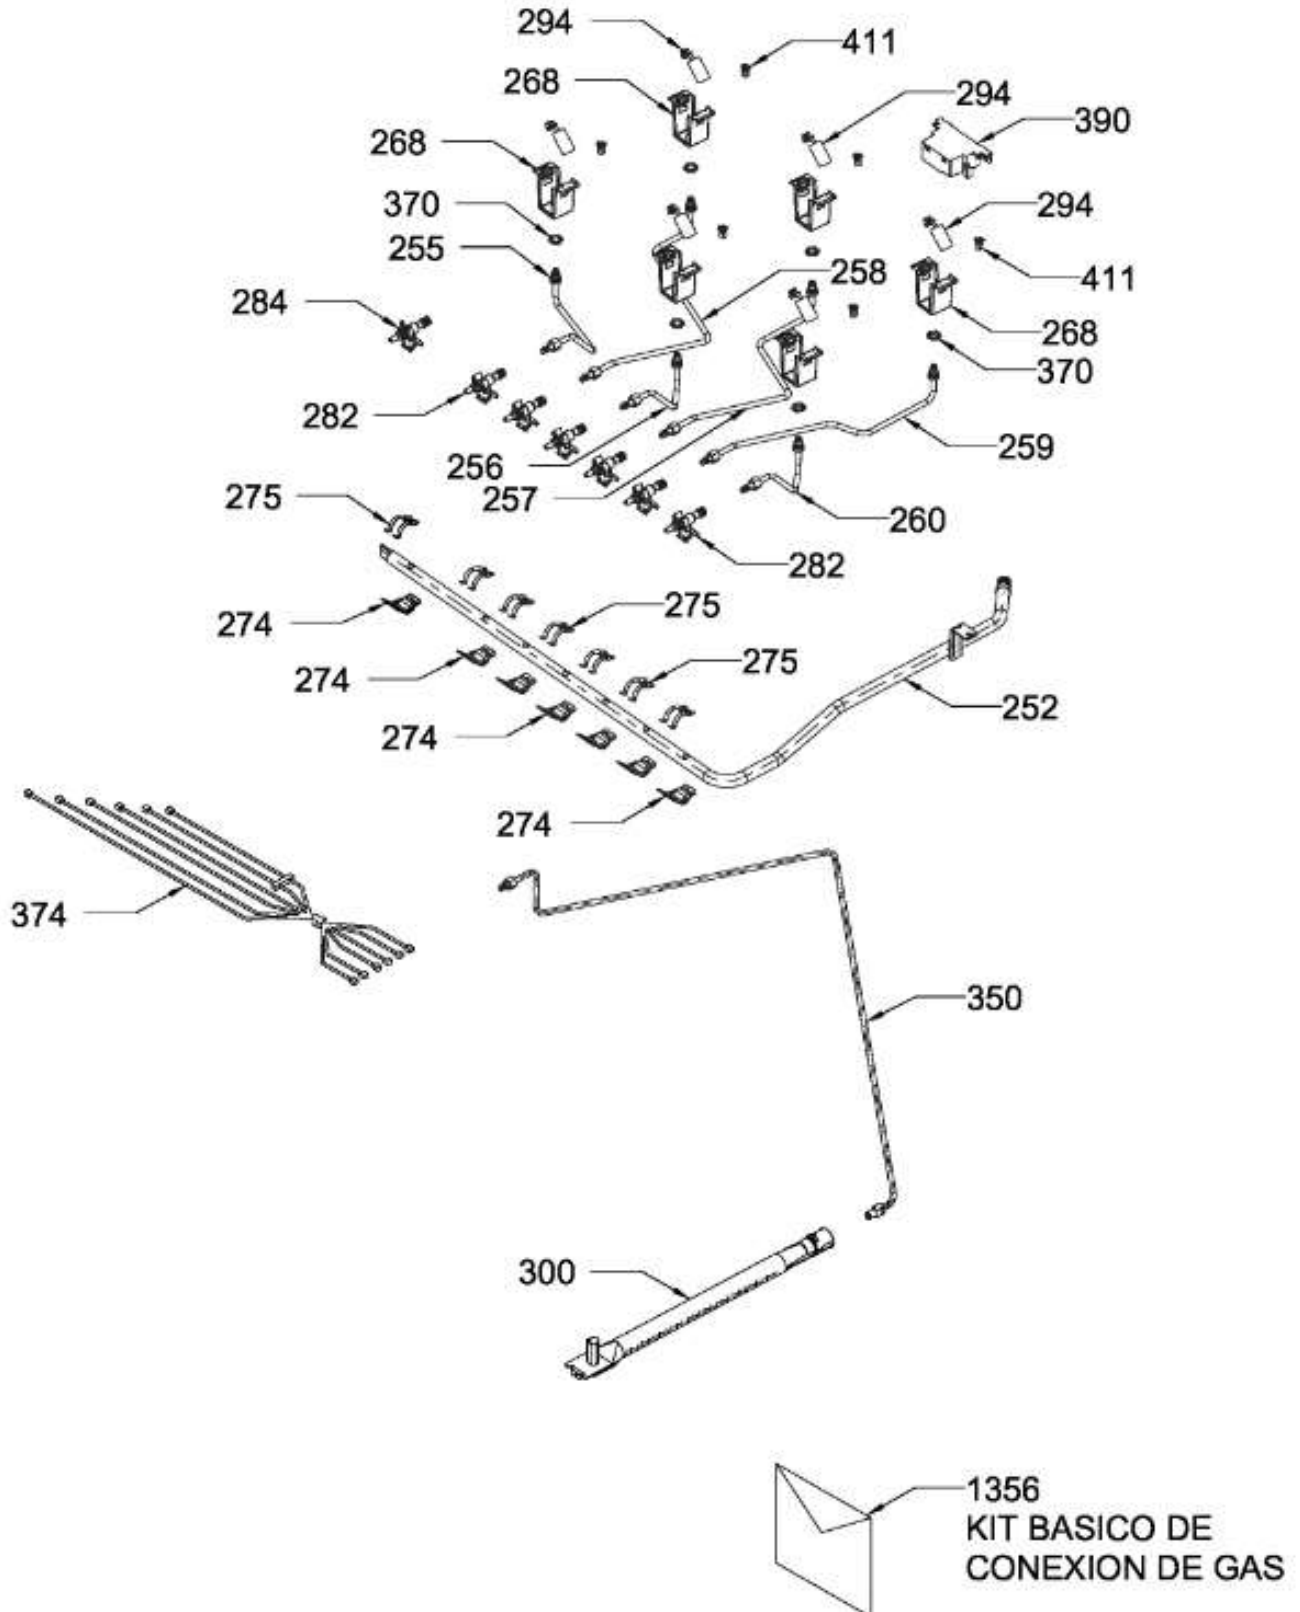

Distribuidor Autorizado

SurteRápido.com

Venta de Refacciones
Electrodomesticas

ESTUFA MA0C80280CI2A